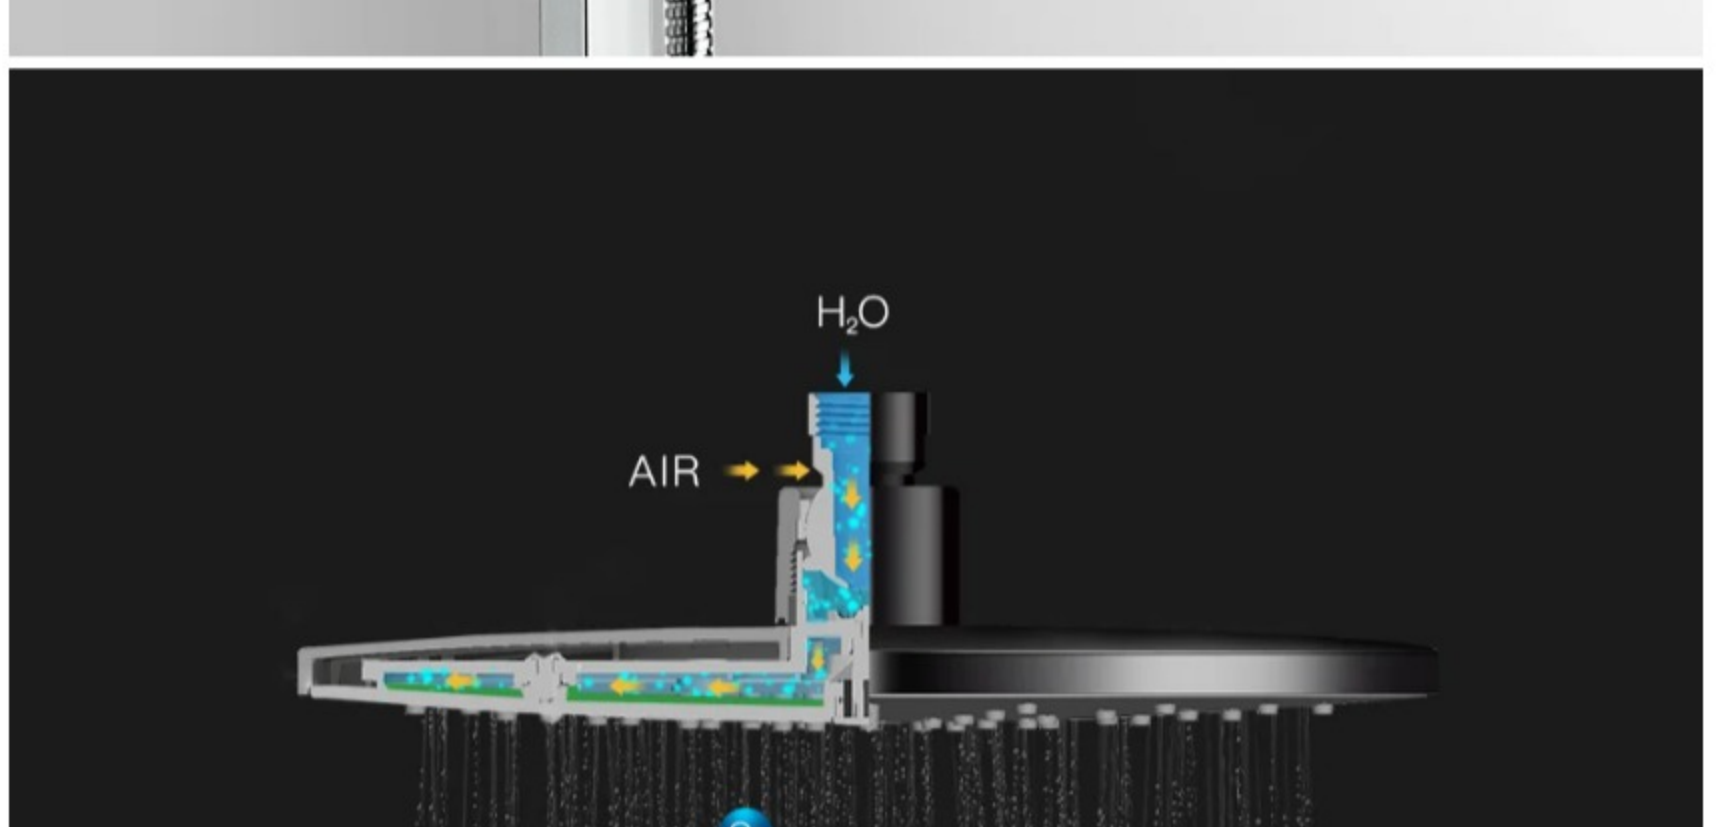

▼ Colonne de douche avec mitigeur, Le mode douche peut être réglé à gauche (douche à main/jet supérieur) : veuillez noter que le bouton n'est pas valide pour la décoration

◦ **Douche de tête orientable carré/Douche de Tête Pluie:** ▼ Tête de douche en forme carré avec l'effet pluie, Design carré pour salles de bains, de style simple

▼ Douche de tête 360° réglable, Angle réglable, choisissez le bon angle en fonction de la disposition de la salle de bain

◦ **Réglable en Hauteur Pomme de Douche :**

▼ Douche à main, Hauteur réglable (lors de l'installation et du réglage de la hauteur, vous devez appuyer sur le bouton du siège de douche et le maintenir enfoncé, sinon le siège de douche sera endommagé)

▼ Pomme de douche carré dimension: 80\*80mm, Angle réglable (le siège de douche a pour fonction de régler l'angle)

▼ **Douche thermostatique en pluie**

- Le plus produit avec un très bon qualité/prix
- Douche thermostatique, qui vous permet d'être bilingue
- Design carré, conception moderne et élégant

▼ **Auralum colonne de douche thermostatique:**

Keep temperature constant Anti-Scald

▼ **Paramètre d'installation colonne de douche thermostatique :**

- Coque en laiton chromé de haute qualité
- Fabrication solide et durable, longue durée de vie
- Barre de douche réglable en hauteur 80CM-120CM
- Valve en céramique de 35MM, sans aucune fuite d'eau
- Poignée renforcée du mitigeur
- Fixations allongées de 60MM, l'installation inoxydable
- Tuyau de douche (Flexible) de 1.50M, acier inoxydable chromé
- Le thermostat permet d'éviter de s'ébouillanter, il peut protéger la peau, surtout pour les enfants et seniors