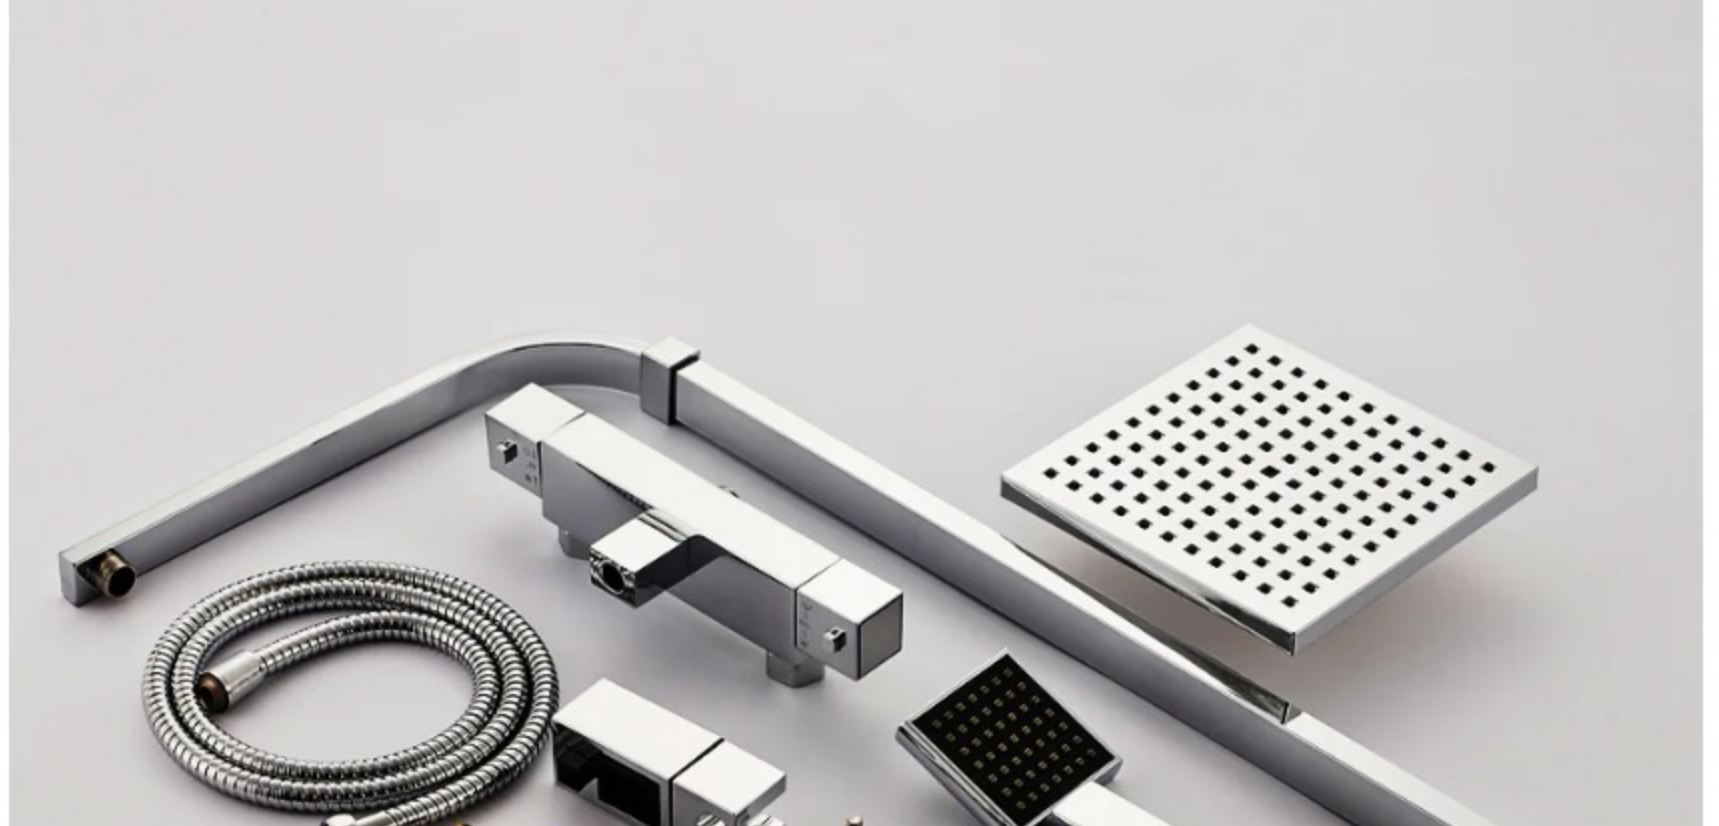

▼ **Détails du mitigeur thermostatique colonne de douche:**

▼ **Avantages Auralum:**

- Nous offrons les produits de très haute qualité avec des meilleurs prix
- Nous vous répondons dans les brefs délais si vous avez des questions, service client réactif
- Nous vous invitons à bien vérifier les dimensions des produits avant de passer la commande
- Si vous avez des questions ou des conseils, n'hésitez pas à nous contacter