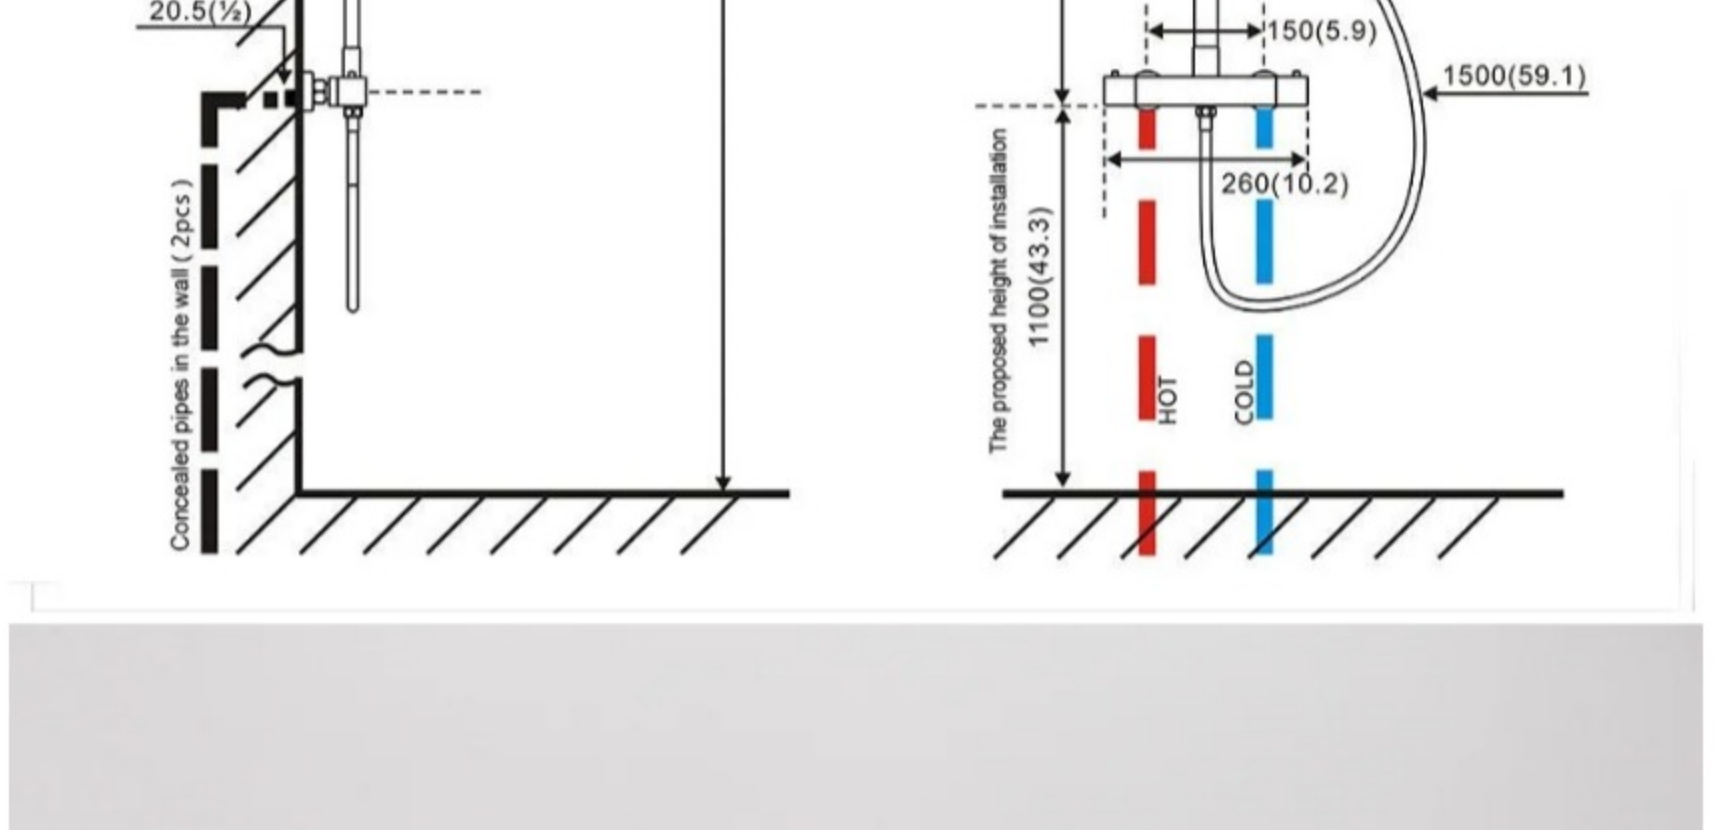

▼ **Détails du mitigeur thermostatique colonne de douche:**

▼ **Avantages Auralum:**

- Nous offrons les produits de très haute qualité avec des meilleurs prix
- Nous vous répondons dans les brefs délais si vous avez des questions, service client réactif
- Nous vous invitons à bien vérifier les dimensions des produits avant de passer la commande
- Si vous avez des questions ou des conseils, n'hésitez pas à nous contacter