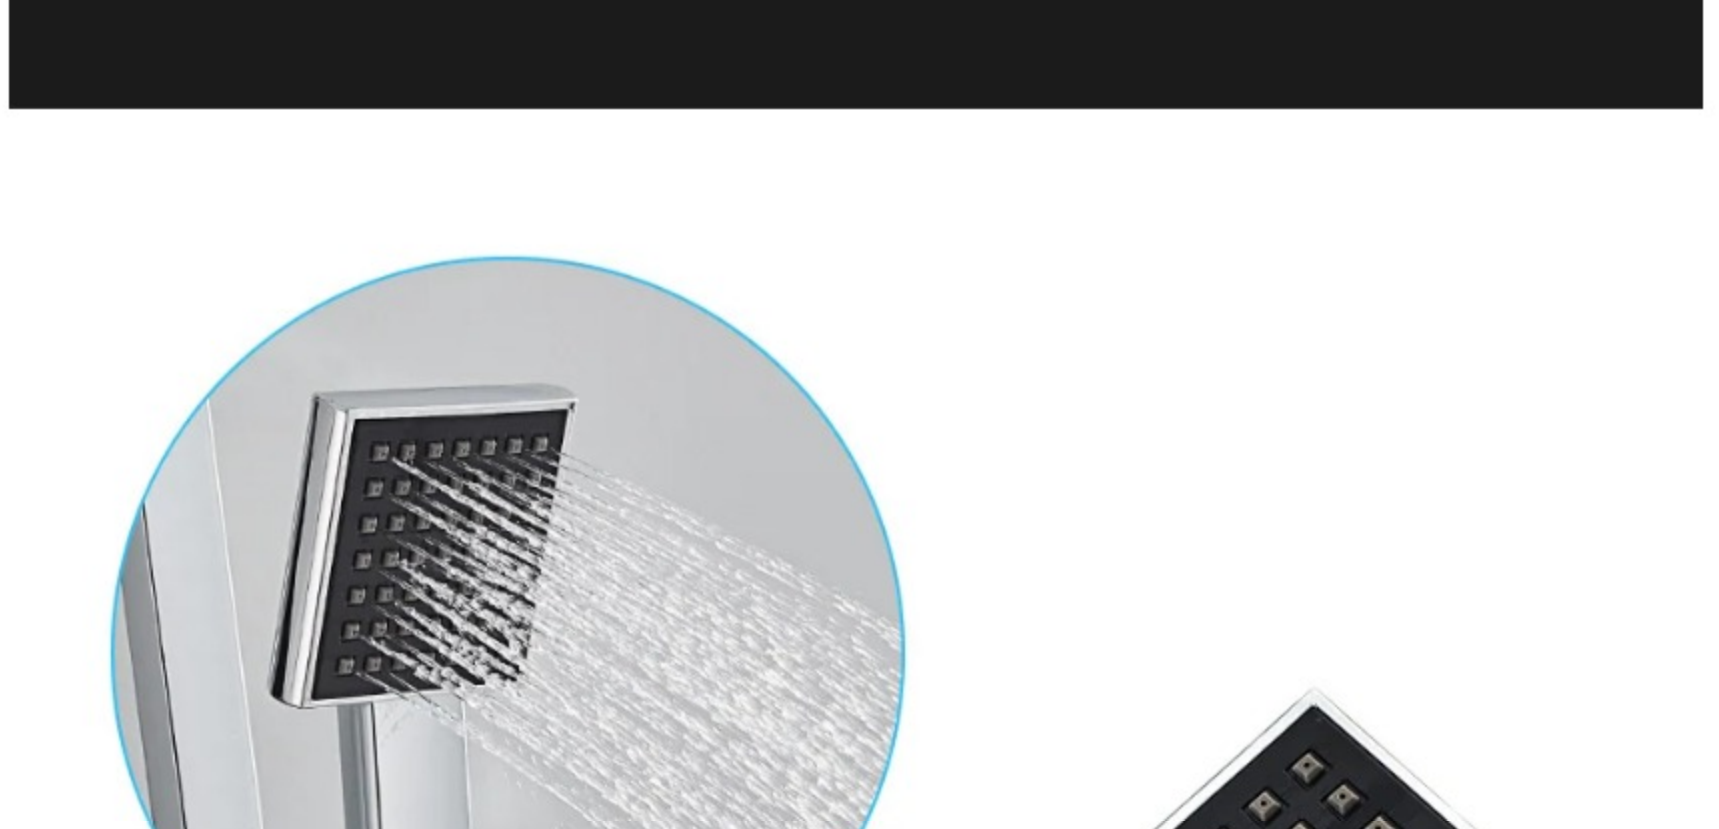

▼ Douche de tête 360° réglable, Angle réglable, choisissez le bon angle en fonction de la disposition de la salle de bain

◦ **Réglable en Hauteur Pomme de Douche :**

▼ Douche à main, Hauteur réglable (lors de l'installation et du réglage de la hauteur, vous devez appuyer sur le bouton du siège de douche et le maintenir enfoncé, sinon le siège de douche sera endommagé)

▼ Pomme de douche carré dimension: 80\*80mm, Angle réglable (le siège de douche a pour fonction de régler l'angle)

▼ **Douche thermostatique en pluie**

- Le plus produit avec un très bon qualité/prix
- Douche thermostatique, qui vous permet d'être bilingue
- Design carré, conception moderne et élégant

▼ **Auralum colonne de douche thermostatique:**

Keep temperature constant Anti-Scald

▼ **Paramètre d'installation colonne de douche thermostatique :**

- Coque en laiton chromé de haute qualité
- Fabrication solide et durable, longue durée de vie
- Barre de douche réglable en hauteur 80CM-120CM
- Valve en céramique de 35MM, sans aucune fuite d'eau
- Poignée renforcée du mitigeur
- Fixations allongées de 60MM, l'installation inoxydable
- Tuyau de douche (Flexible) de 1.50M, acier inoxydable chromé
- Le thermostat permet d'éviter de s'ébouillanter, il peut protéger la peau, surtout pour les enfants et seniors