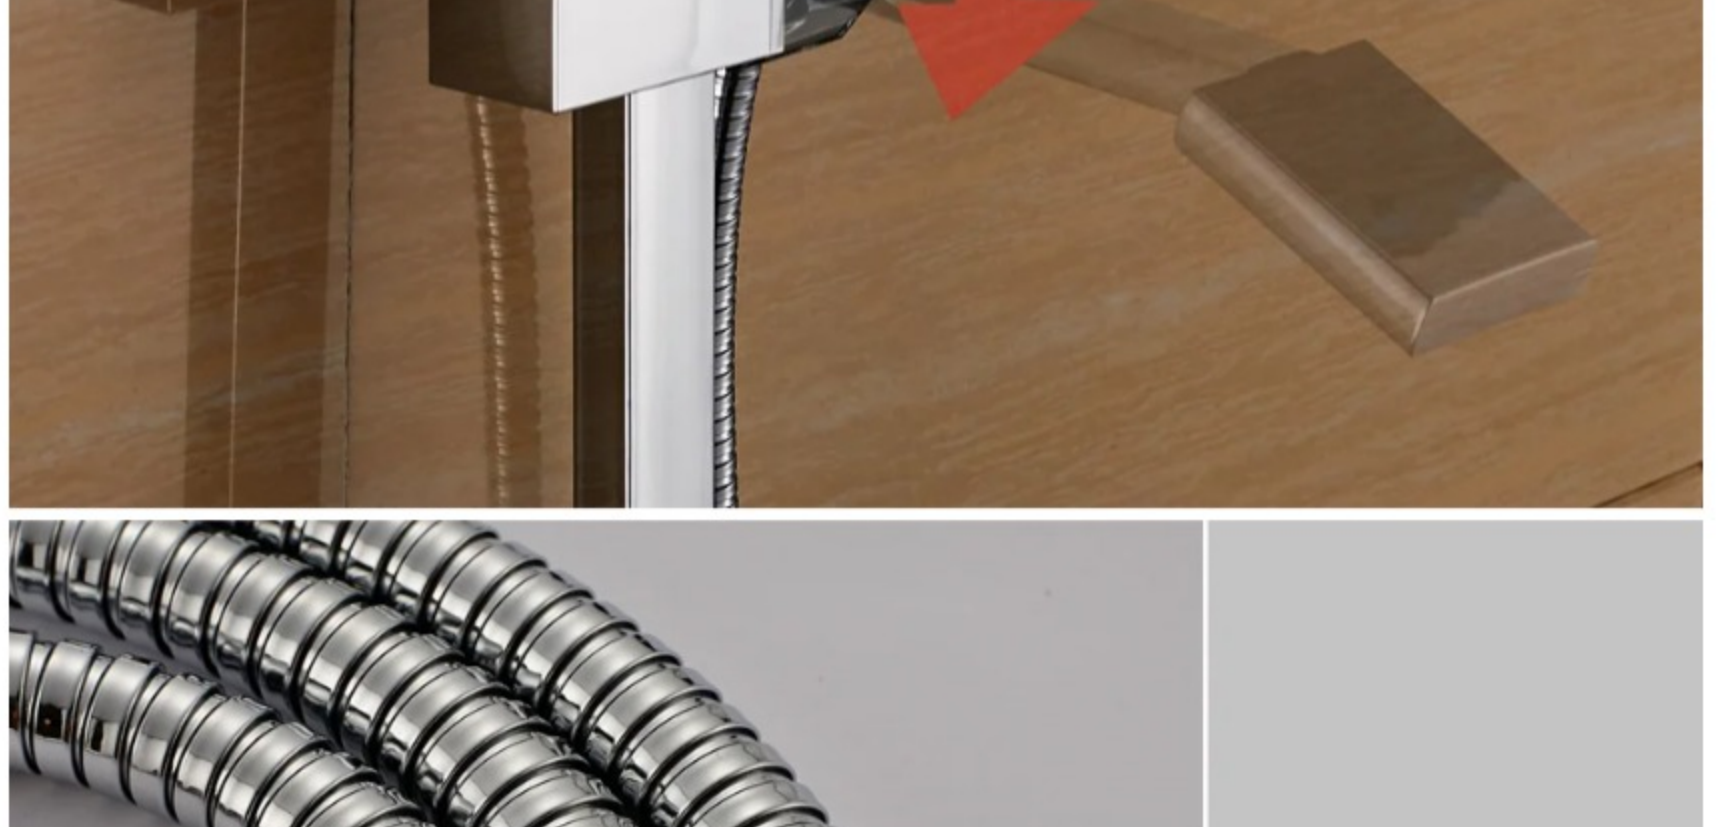

▼ **Détails du mitigeur thermostatique colonne de douche:**

▼ **Avantages Auralum:**

- Nous offrons les produits de très haute qualité avec des meilleurs prix
- Nous vous répondons dans les brefs délais si vous avez des questions, service client réactif
- Nous vous invitons à bien vérifier les dimensions des produits avant de passer la commande
- Si vous avez des questions ou des conseils, n'hésitez pas à nous contacter