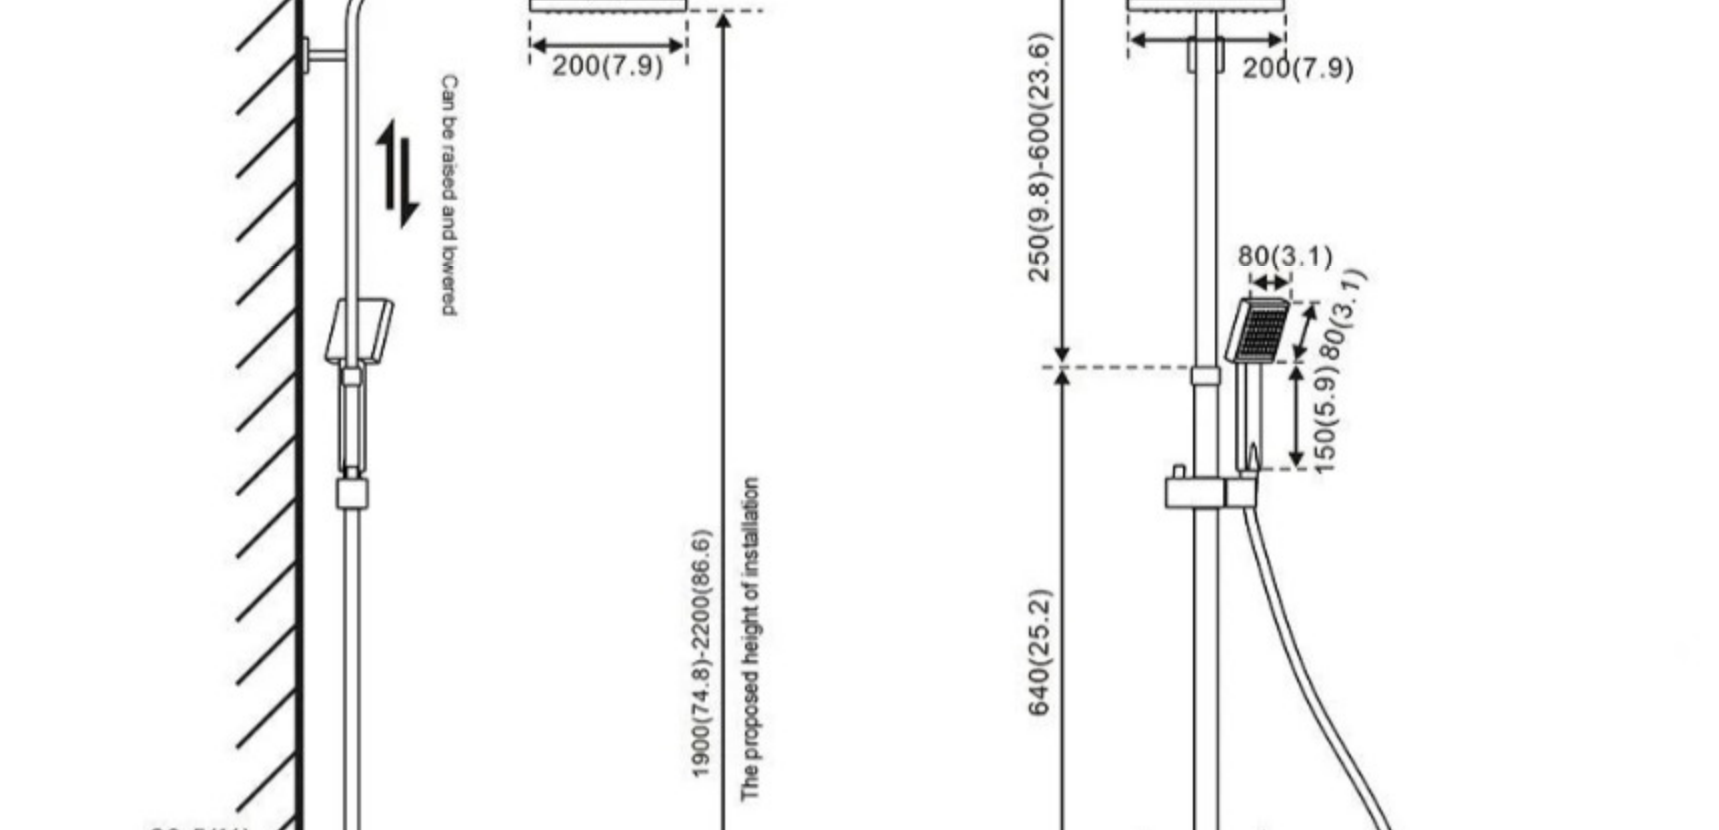

▼ **Détails du mitigeur thermostatique colonne de douche:**

▼ **Avantages Auralum:**

- Nous offrons les produits de très haute qualité avec des meilleurs prix
- Nous vous répondons dans les brefs délais si vous avez des questions, service client réactif
- Nous vous invitons à bien vérifier les dimensions des produits avant de passer la commande
- Si vous avez des questions ou des conseils, n'hésitez pas à nous contacter