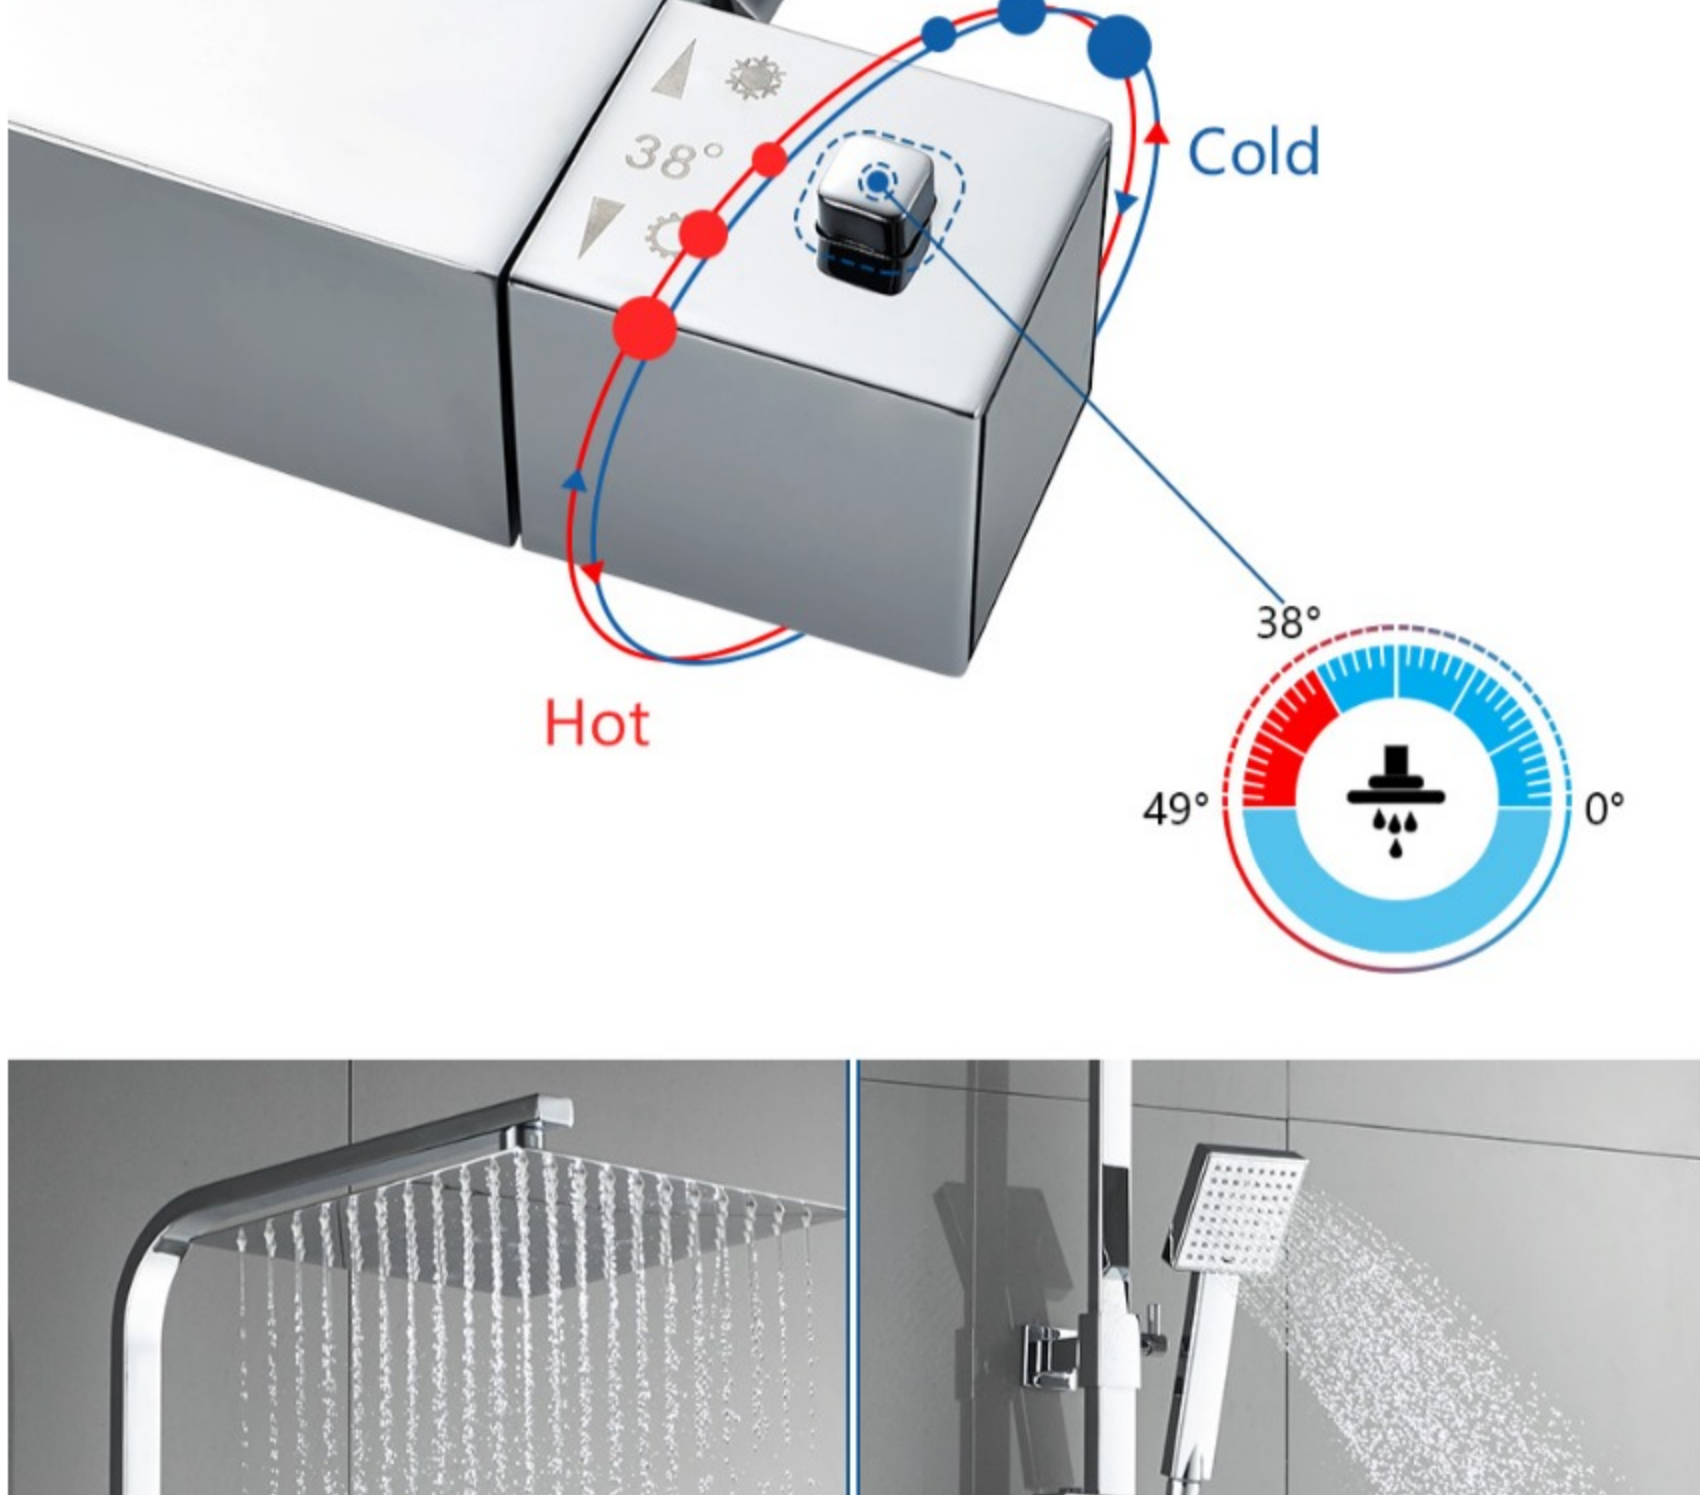

Auralum Colonne de douche chrome :