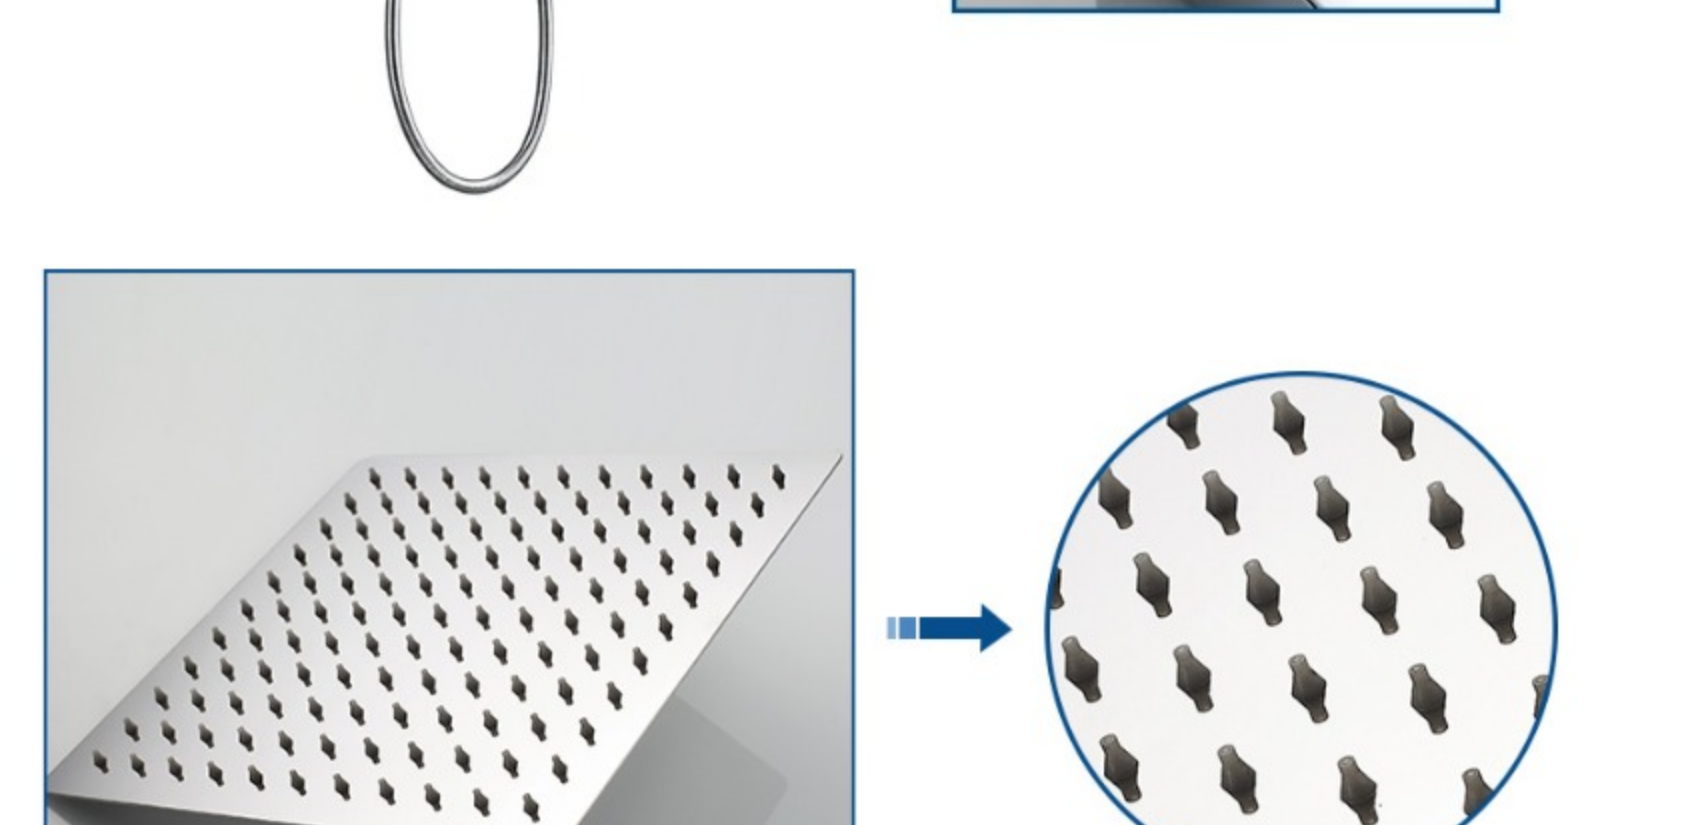

Function controller