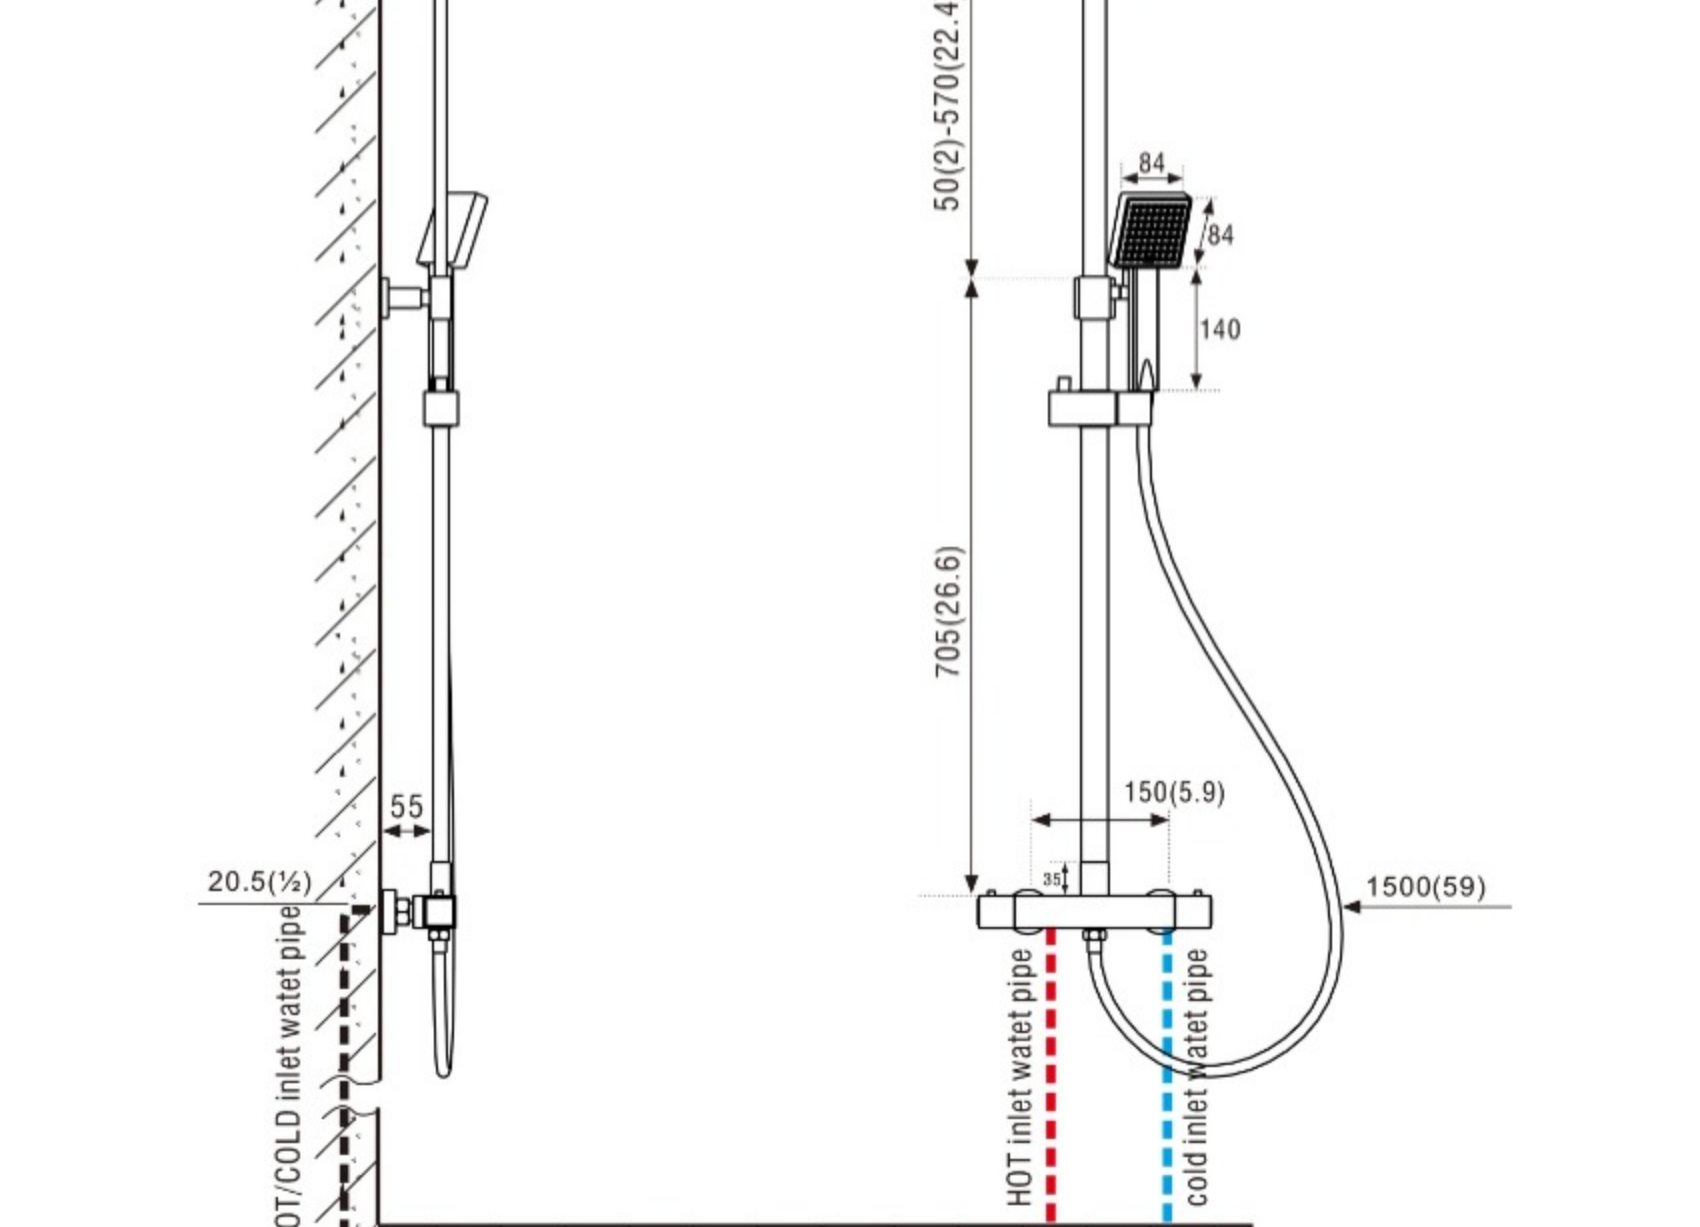

#### ○ **Réglable en Hauteur Barre de douche :**

▼ Douchette : la hauteur peut être ajustée de haut en bas (vous devez appuyer sur le bouton et le maintenir enfoncé pour régler ou installer le siège de la douchette, sinon il sera endommagé), l'angle peut être ajusté  
▼ La tige de douche est réglable, la portée télescopique est d'environ 745-1295 mm

## Function controller

### ▼ Attention de installation colonne de douche ▼

• Conditions d'installation : interface de filetage G1/2 pré-intégrée, l'entraxe entre les deux filetages est de 150±10mm.  
• Conception du corps principal : le bouton gauche est une décoration, pas besoin de l'utiliser. Faites un clic droit pour régler la température  
• Avant d'installer le mitigeur thermostatique, assurez-vous que l'arrivée d'eau chaude est à gauche et que l'arrivée d'eau froide est à droite  
• Le centre de l'interrupteur de droite (robinet) est de préférence à 1-1,1 mètre du sol  
• Suggestions d'entretien : nettoyer avec de l'eau et du savon et essuyer avec un chiffon doux. Ne jamais utiliser de produits abrasifs, acides ou chlorés

### ▼ Paramètres du douche ▼

• Longueur du tuyau de douche : 1500 mm  
• Diamètre du noyau de la vanne de dérivation : 25 mm (pas facile à remplacer)  
• Durée de vie de la bobine : plus de 30 000 fois  
• Distance du trou d'installation : 150 mm  
• Pression d'eau : 1-5Bar (1Bar=0.1Mpa)  
• Débit à 1 bar : 2,026 GPM (7,67 L/min), (1 GPM = 3,785 L/min)  
• Température de fonctionnement : eau froide 4-29°C, eau chaude 45-85°C