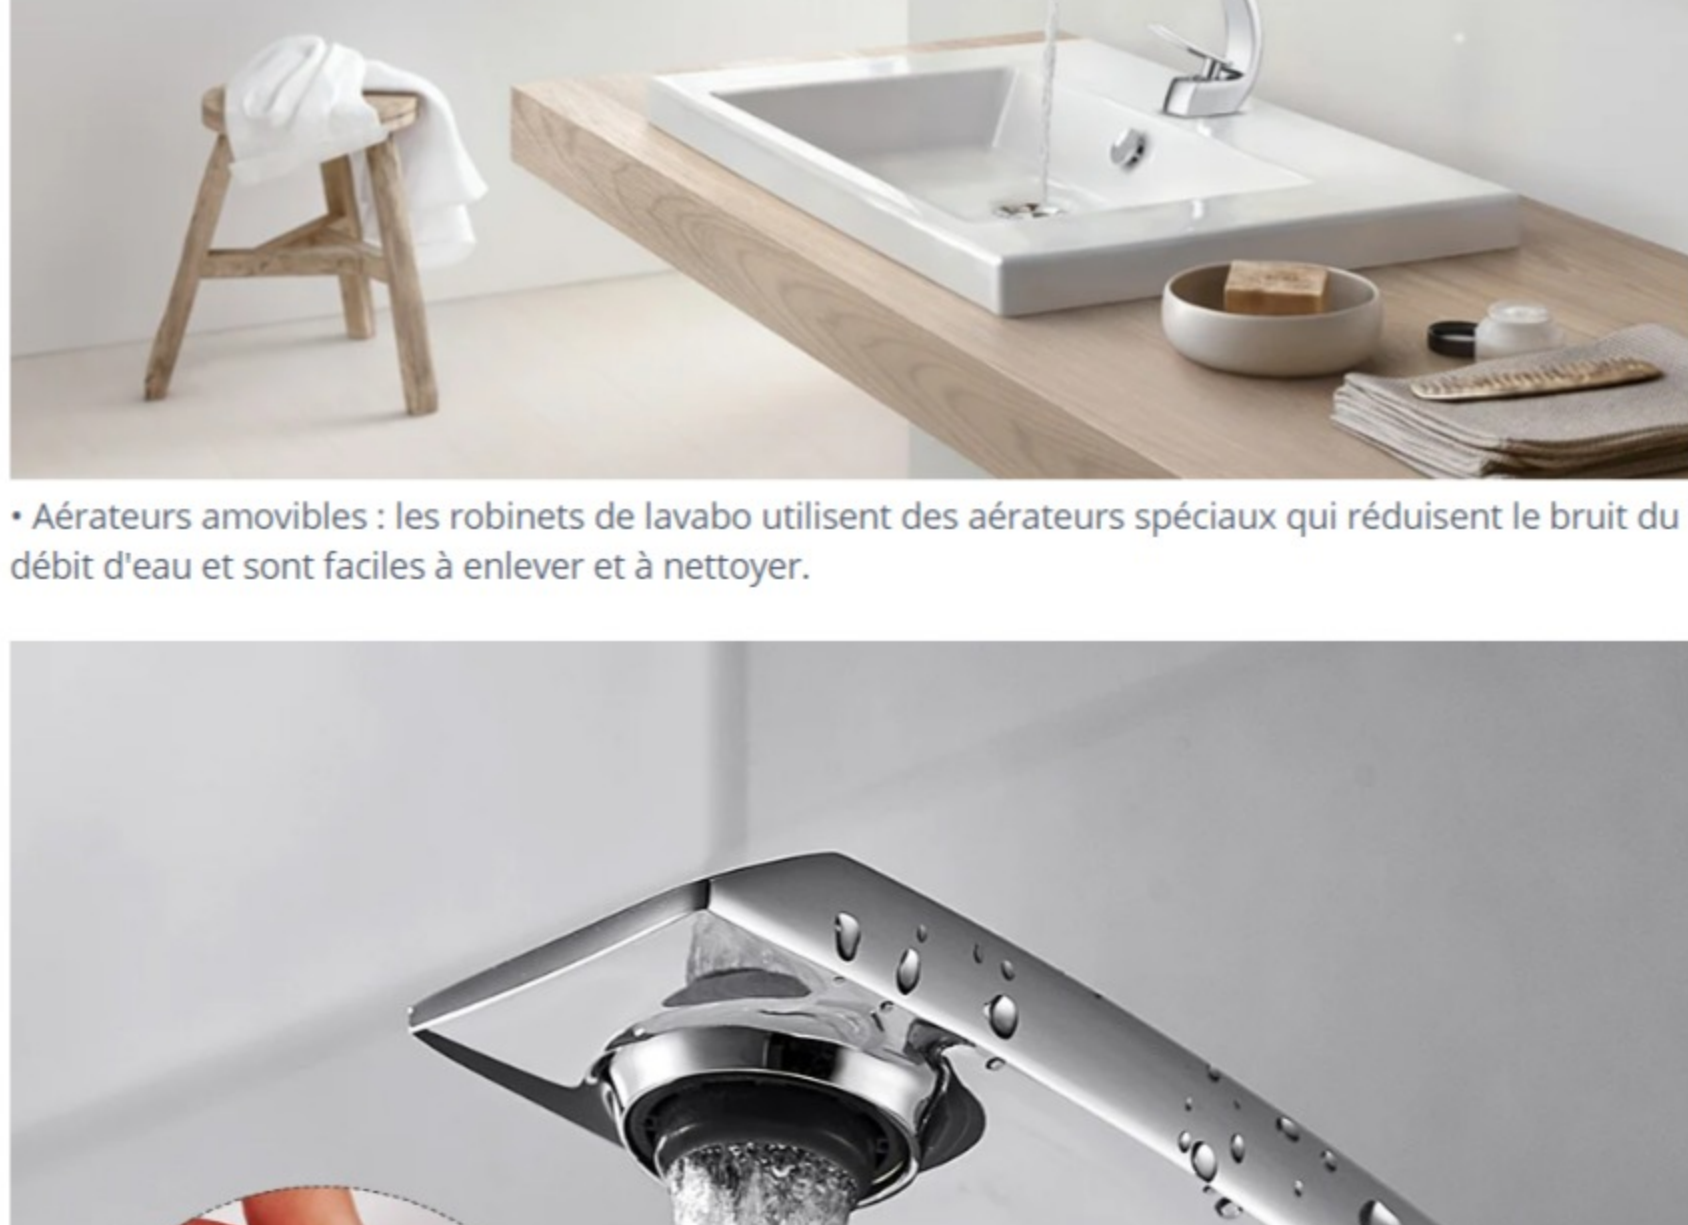

♥ Robinet de lavabo de salle de bain design moderne

Auralum®

Détails du robinet :

• Esthétique : mitigeur lavabo chromé, ambiance haut de gamme, forme col de cygne originale, parfait pour votre salle de bain.

Auralum®

• Aérateurs amovibles : les robinets de lavabo utilisent des aérateurs spéciaux qui réduisent le bruit du débit d'eau et sont faciles à enlever et à nettoyer.

• Des marquages chauds et froids bien visibles vous permettent d'identifier facilement l'eau chaude et froide

• Robinet de haute qualité : technologie chromée, le robinet de lavabo n'est pas facile à rayer.

Attention!!

• En raison de la forme spéciale du robinet, veuillez faire attention à la distance entre le trou d'installation et le mur lors de l'achat. La distance doit être supérieure à 7,5 cm.

Détails des accessoires :

• 1x robinet de lavabo • 2x tuyau (50CM) • 1x kit de montage • 1x instructions d'installation

Paramètres du robinet :

- La hauteur de la sortie d'eau de l'avion : 190 mm
- La distance horizontale de la sortie d'eau et le trou d'installation : 70 mm
- L'épaisseur du bassin/panneau d'installation est inférieure à 30 mm
- Longueur du tuyau : 500 mm
- Diamètre de la bobine : 26 MM
- Durée de vie de la bobine : plus de 500 000 fois
- Distance du trou d'installation : 32-35 mm
- Pression d'eau : 0,5-5Bar (1Bar=0,1Mpa)
- Débit 3Bar : 71L/min
- Température de travail : 0-90°C