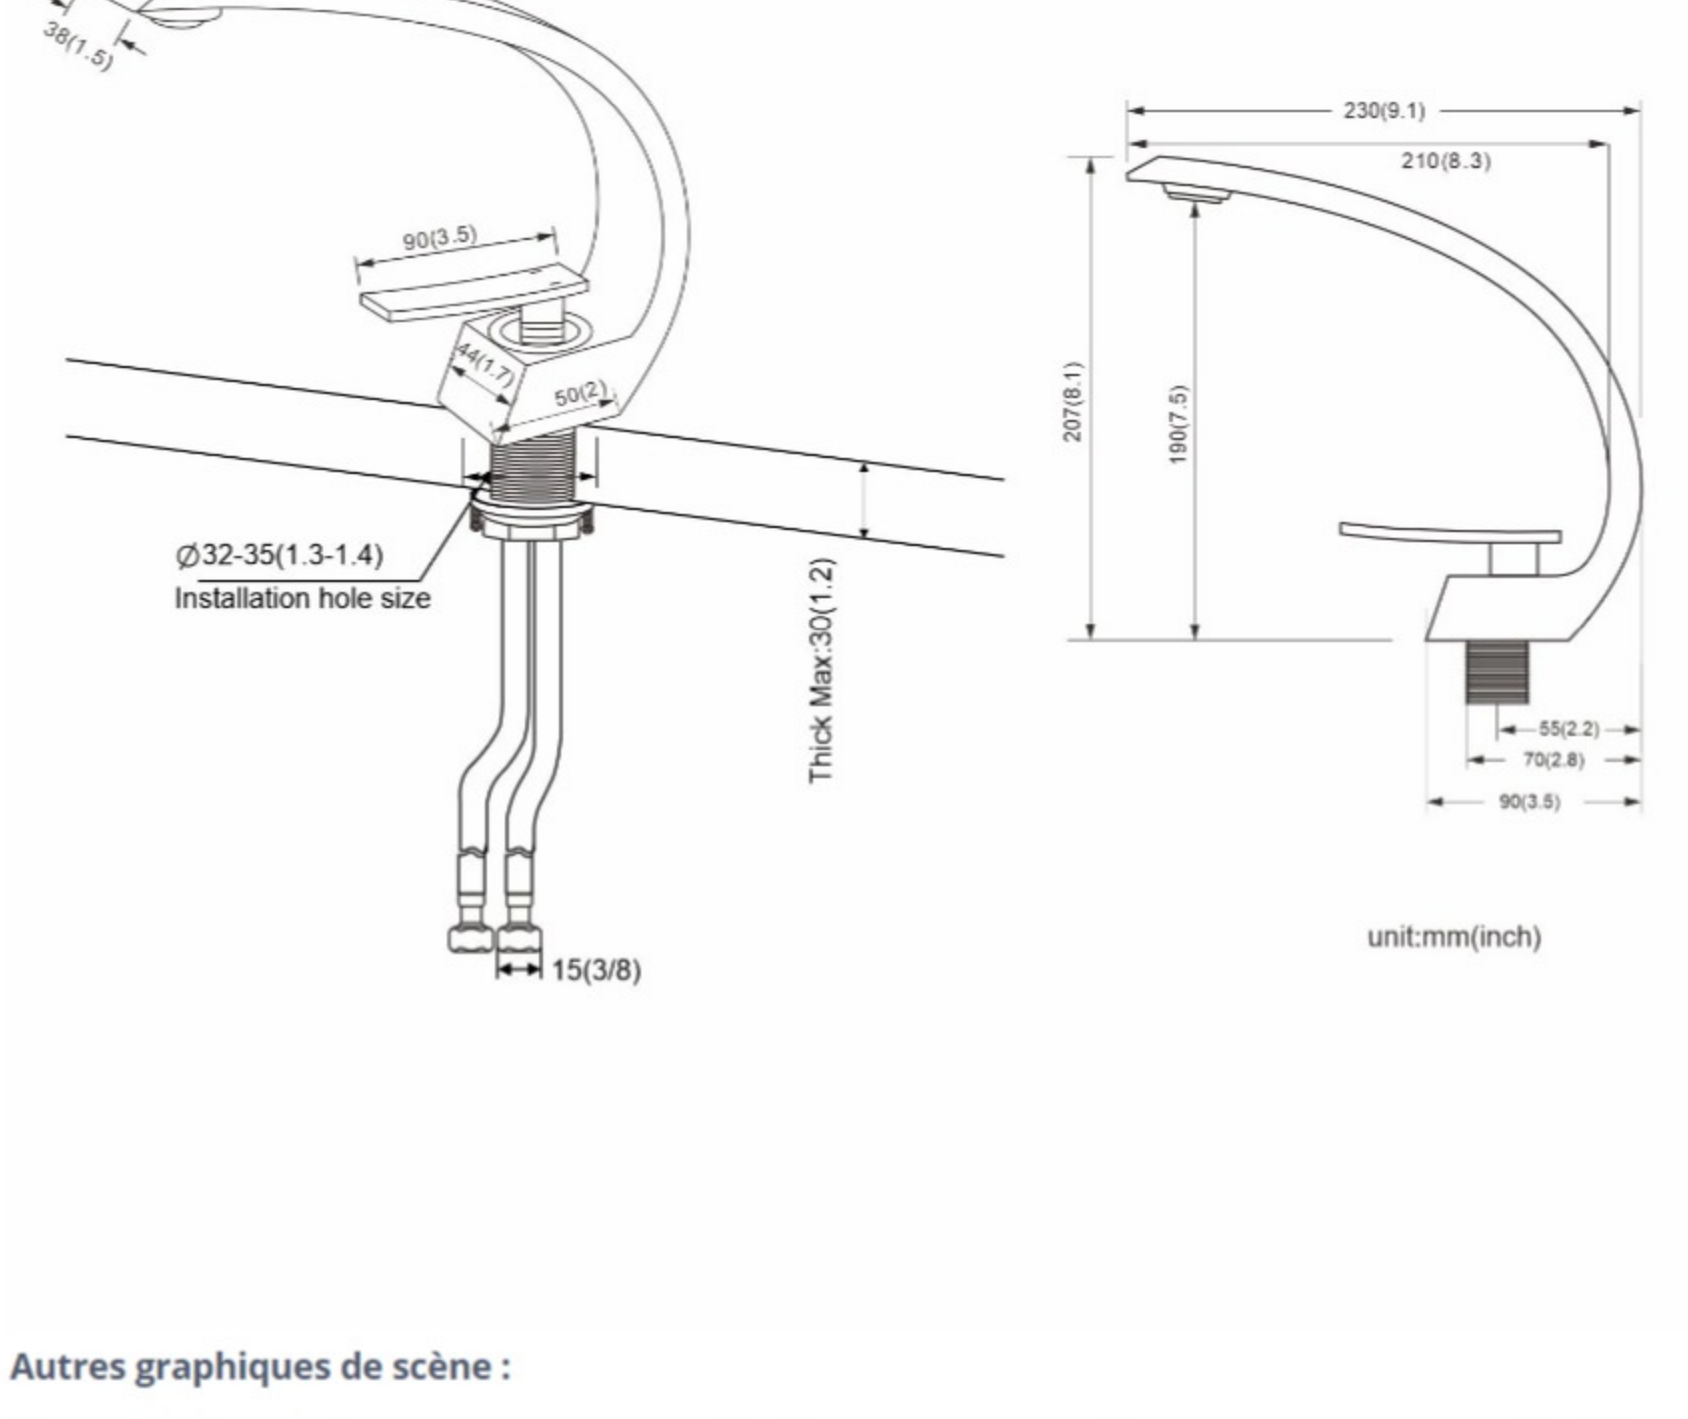

• Robinet de haute qualité : technologie chromée, le robinet de lavabo n'est pas facile à rayer.

Attention!!

• En raison de la forme spéciale du robinet, veuillez faire attention à la distance entre le trou d'installation et le mur lors de l'achat. La distance doit être supérieure à 7,5 cm.

Détails des accessoires :

• 1x robinet de lavabo • 2x tuyau (50CM) • 1x kit de montage • 1x instructions d'installation

Paramètres du robinet :

- La hauteur de la sortie d'eau de l'avion : 190 mm
- La distance horizontale de la sortie d'eau et le trou d'installation : 70 mm
- L'épaisseur du bassin/panneau d'installation est inférieure à 30 mm
- Longueur du tuyau : 500 mm
- Diamètre de la bobine : 26 MM
- Durée de vie de la bobine : plus de 500 000 fois
- Distance du trou d'installation : 32-35 mm
- Pression d'eau : 0,5-5Bar (1Bar=0,1Mpa)
- Débit 3Bar : 71L/min
- Température de travail : 0-90°C