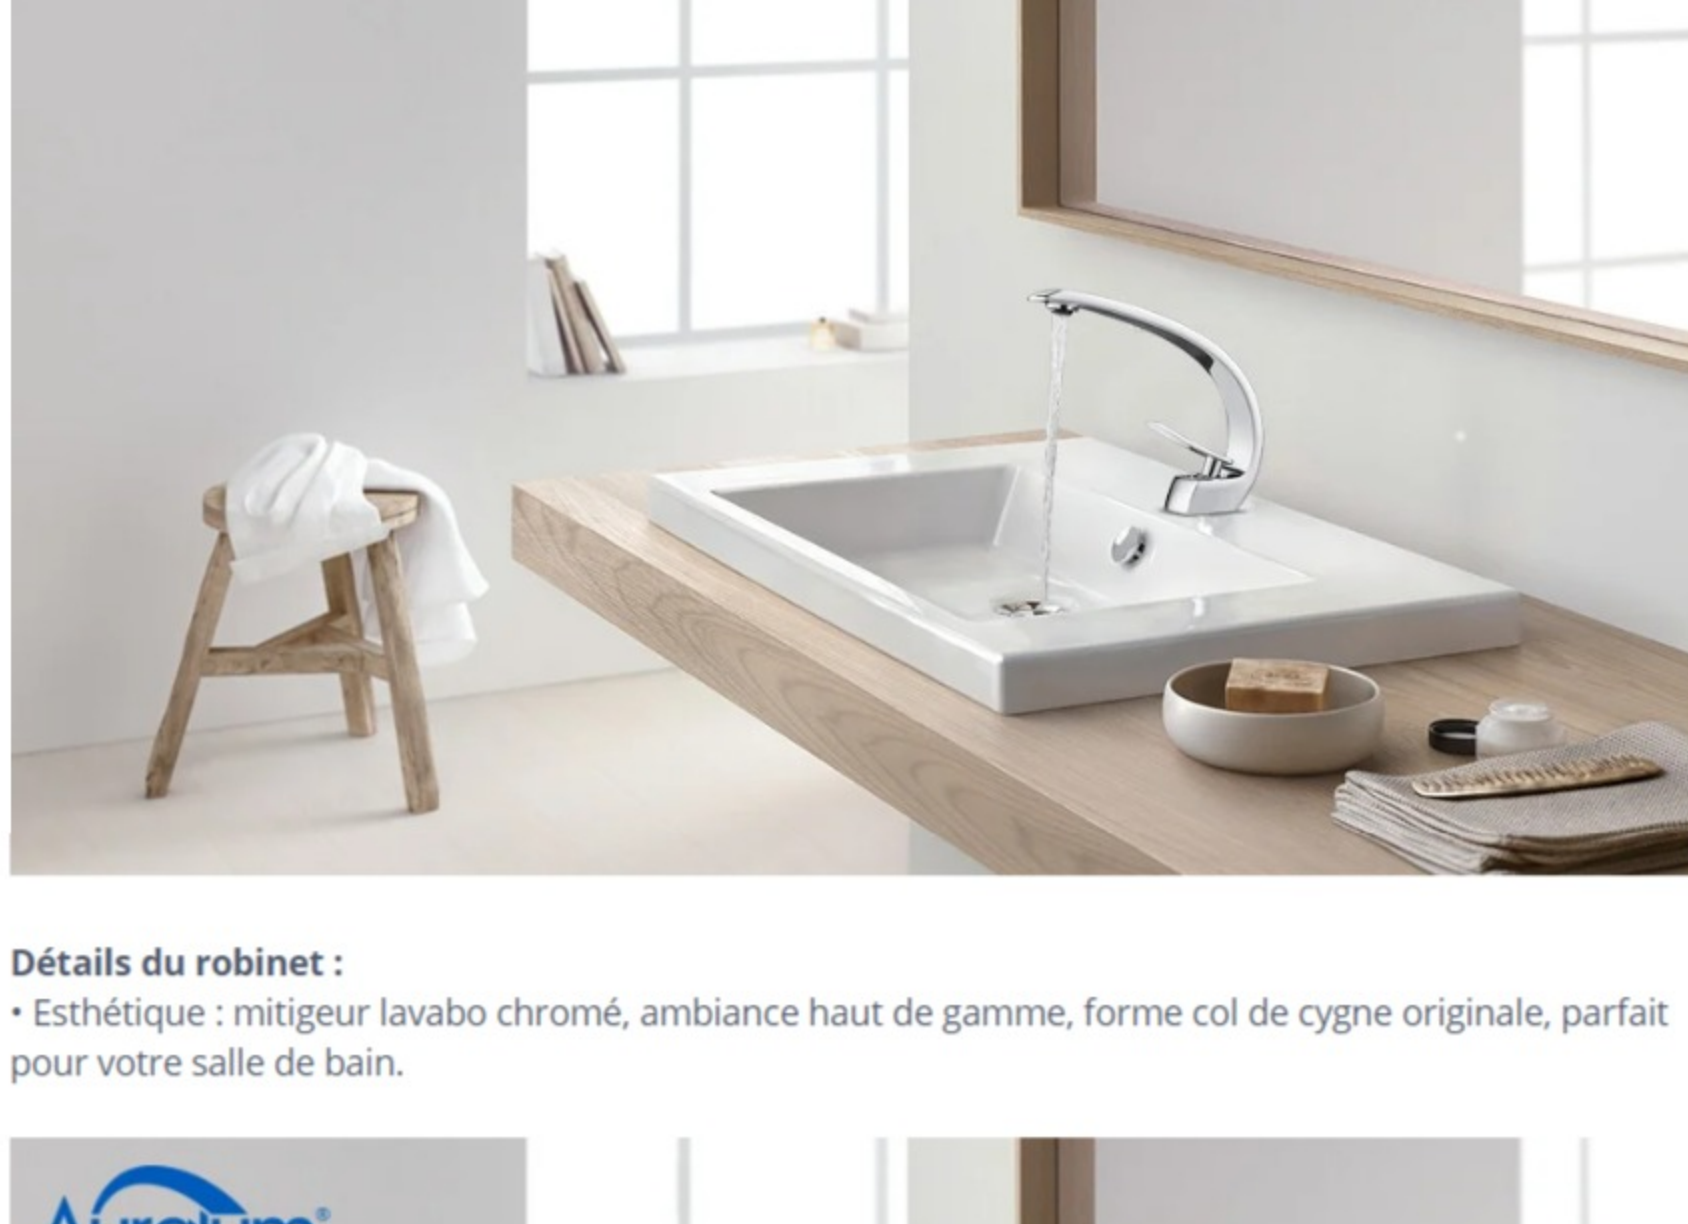

♥ Robinet de lavabo de salle de bain design moderne

Auralum®

Détails du robinet :

• Esthétique : mitigeur lavabo chromé, ambiance haut de gamme, forme col de cygne originale, parfait pour votre salle de bain.

Auralum®

• Aérateurs amovibles : les robinets de lavabo utilisent des aérateurs spéciaux qui réduisent le bruit du débit d'eau et sont faciles à enlever et à nettoyer.

• Des marquages chauds et froids bien visibles vous permettent d'identifier facilement l'eau chaude et froide

• Robinet de haute qualité : technologie chromée, le robinet de lavabo n'est pas facile à rayer.

Attention!!

• En raison de la forme spéciale du robinet, veuillez faire attention à la distance entre le trou d'installation et le mur lors de l'achat. La distance doit être supérieure à 7,5 cm.