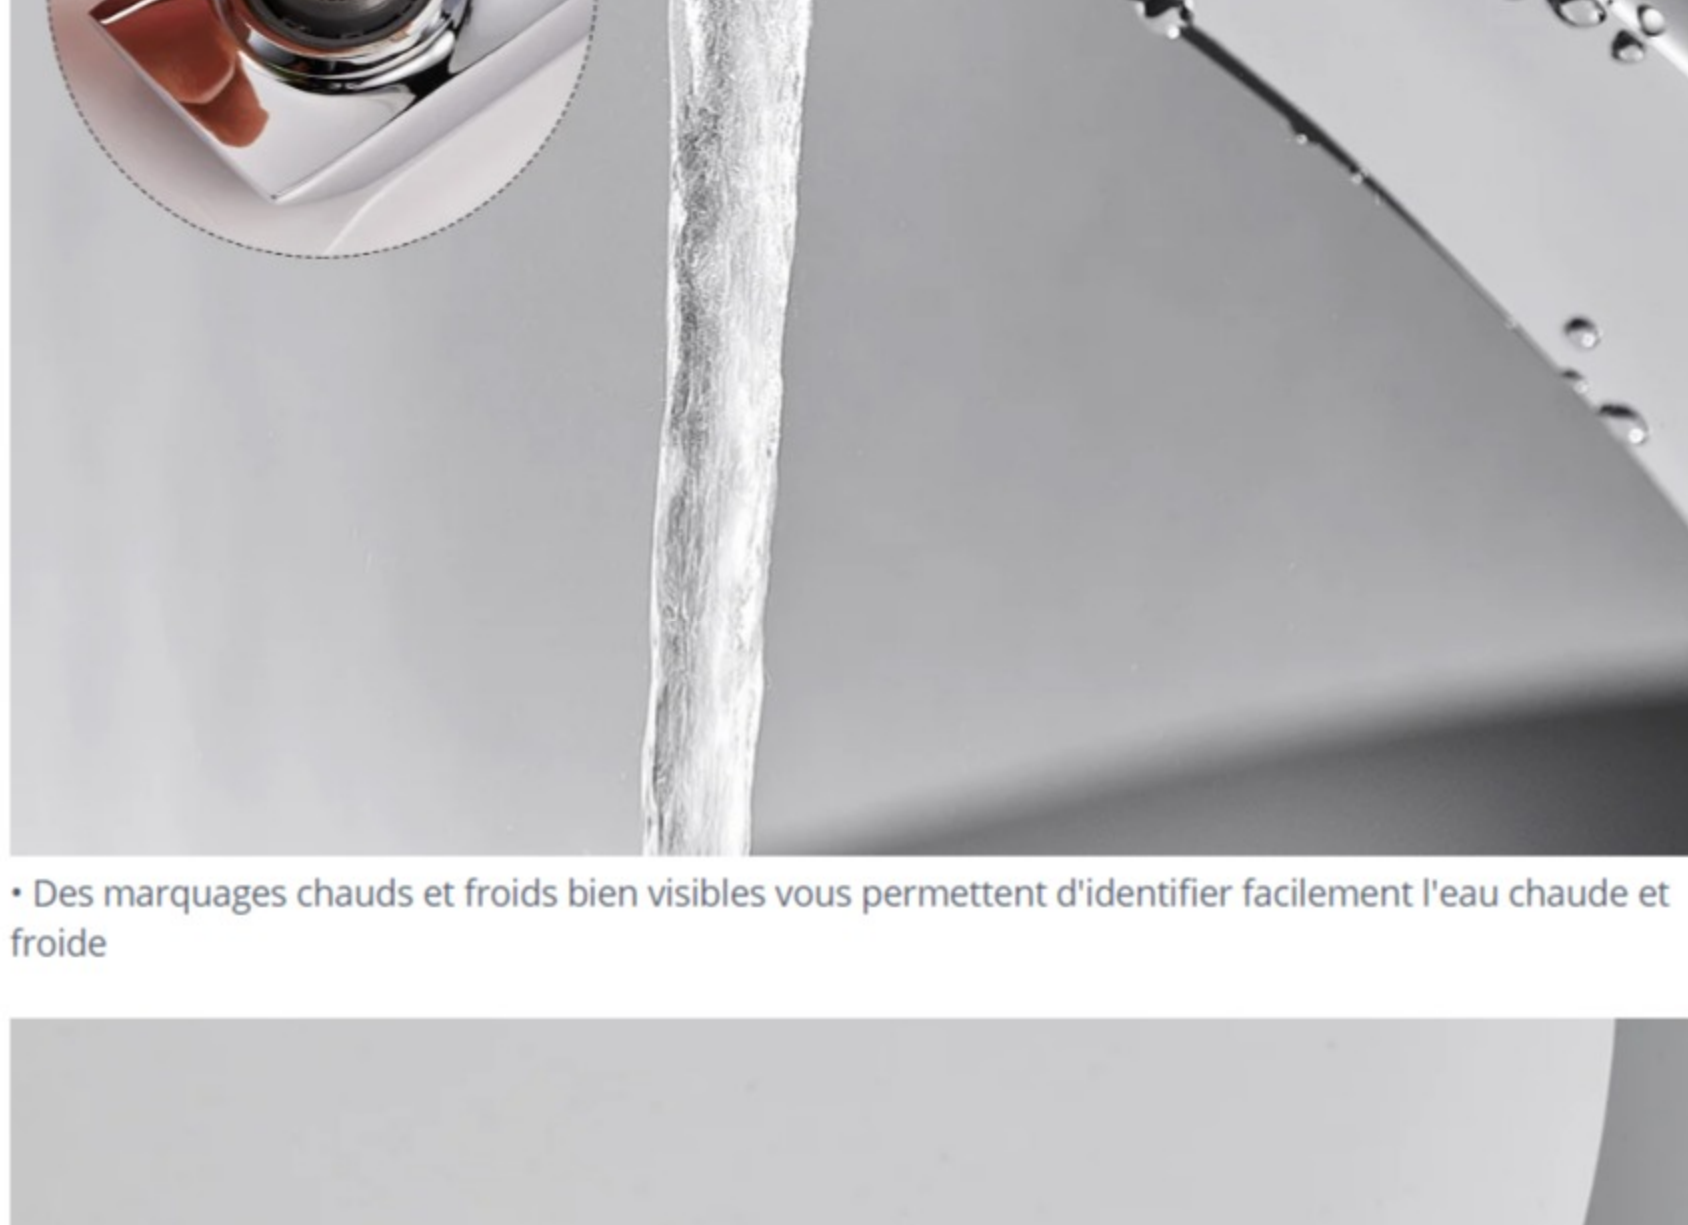

♥ Robinet de lavabo de salle de bain design moderne

Auralum®

Détails du robinet :

• Esthétique : mitigeur lavabo chromé, ambiance haut de gamme, forme col de cygne originale, parfait pour votre salle de bain.

Auralum®

• Aérateurs amovibles : les robinets de lavabo utilisent des aérateurs spéciaux qui réduisent le bruit du débit d'eau et sont faciles à enlever et à nettoyer.

• Des marquages chauds et froids bien visibles vous permettent d'identifier facilement l'eau chaude et froide

• Robinet de haute qualité : technologie chromée, le robinet de lavabo n'est pas facile à rayer.

Attention!!

• En raison de la forme spéciale du robinet, veuillez faire attention à la distance entre le trou d'installation et le mur lors de l'achat. La distance doit être supérieure à 7,5 cm.

Détails des accessoires :

• 1x robinet de lavabo • 2x tuyau (50CM) • 1x kit de montage • 1x instructions d'installation

Paramètres du robinet :

- La hauteur de la sortie d'eau de l'avion : 190 mm
- La distance horizontale de la sortie d'eau et le trou d'installation : 70 mm
- L'épaisseur du bassin/panneau d'installation est inférieure à 30 mm
- Longueur du tuyau : 500 mm
- Diamètre de la bobine : 26 MM
- Durée de vie de la bobine : plus de 500 000 fois
- Distance du trou d'installation : 32-35 mm
- Pression d'eau : 0,5-5Bar (1Bar=0,1Mpa)
- Débit 3Bar : 71L/min
- Température de travail : 0-90°C