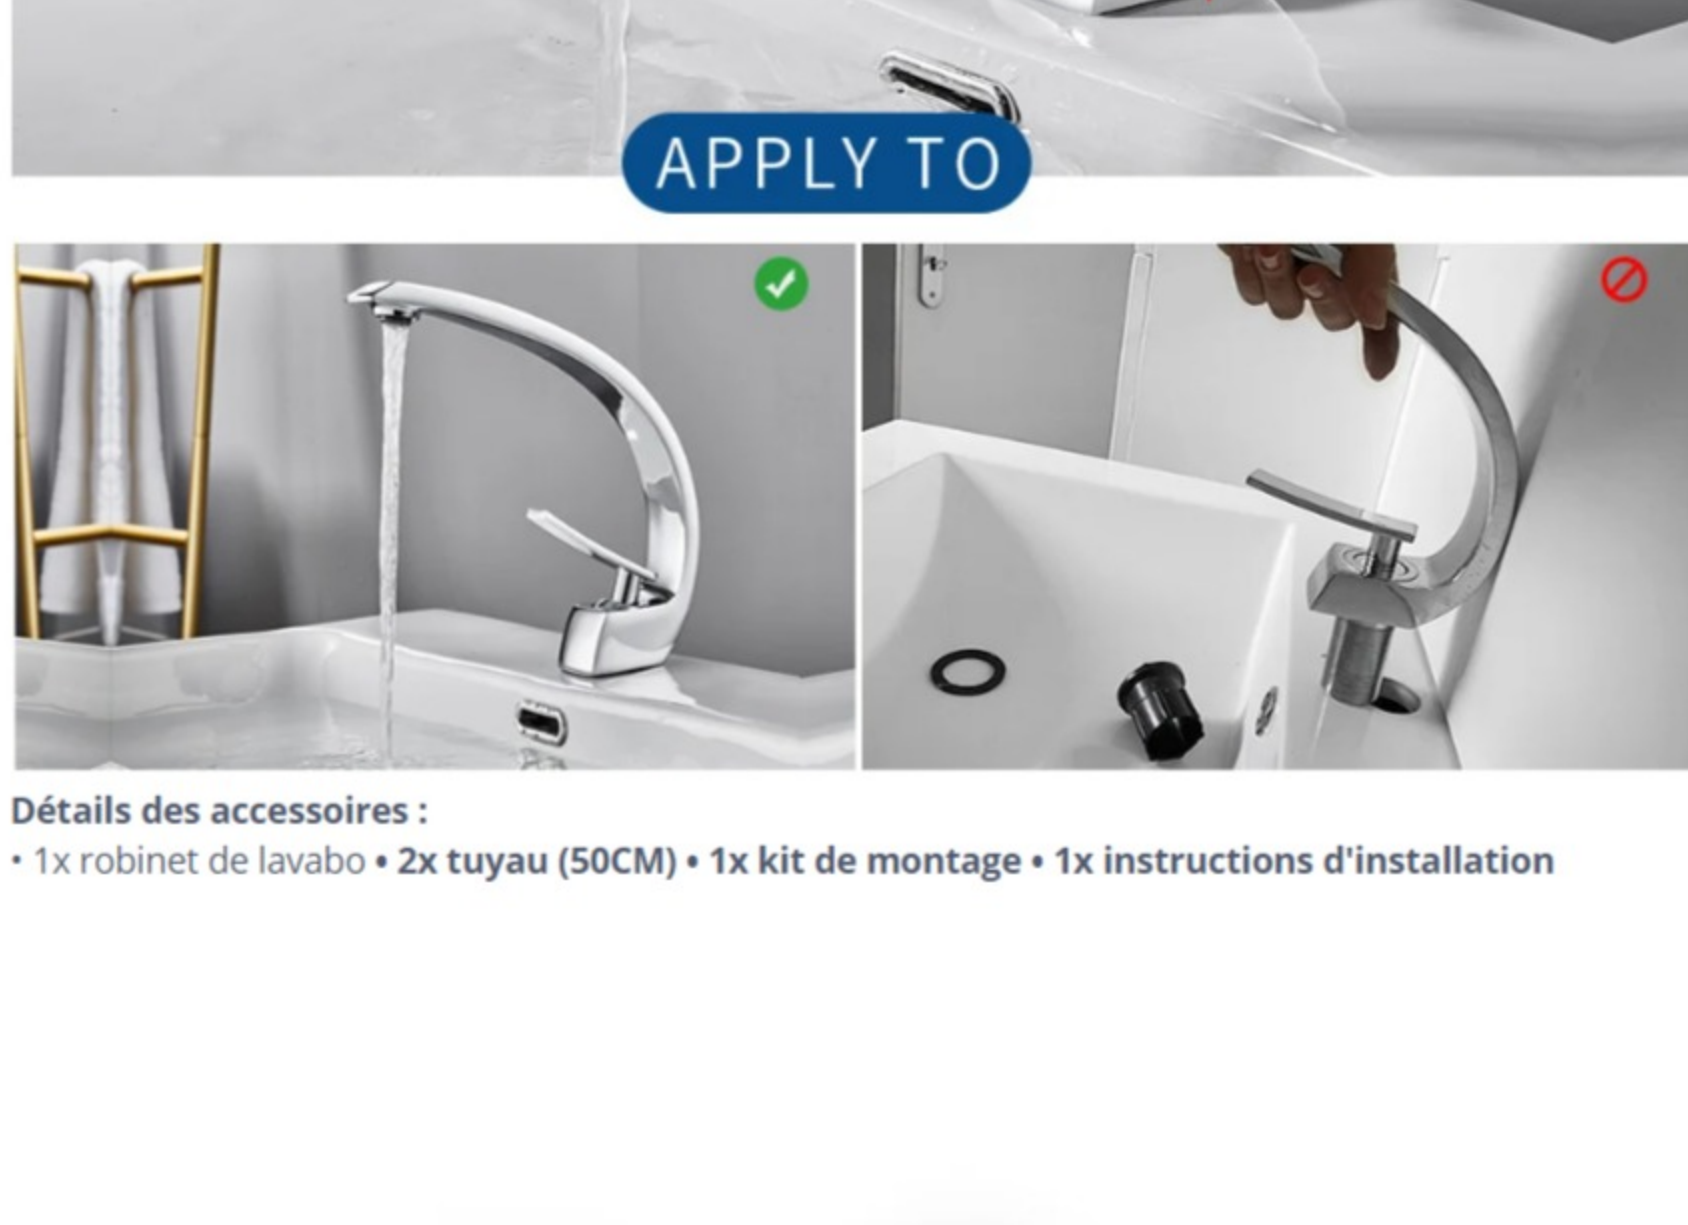

♥ Robinet de lavabo de salle de bain design moderne

Auralum®

Détails du robinet :

• Esthétique : mitigeur lavabo chromé, ambiance haut de gamme, forme col de cygne originale, parfait pour votre salle de bain.

Auralum®

• Aérateurs amovibles : les robinets de lavabo utilisent des aérateurs spéciaux qui réduisent le bruit du débit d'eau et sont faciles à enlever et à nettoyer.

• Des marquages chauds et froids bien visibles vous permettent d'identifier facilement l'eau chaude et froide

• Robinet de haute qualité : technologie chromée, le robinet de lavabo n'est pas facile à rayer.

Attention!!

• En raison de la forme spéciale du robinet, veuillez faire attention à la distance entre le trou d'installation et le mur lors de l'achat. La distance doit être supérieure à 7,5 cm.

Détails des accessoires :

• 1x robinet de lavabo • 2x tuyau (50CM) • 1x kit de montage • 1x instructions d'installation

Paramètres du robinet :

- La hauteur de la sortie d'eau de l'avion : 190 mm
- La distance horizontale de la sortie d'eau et le trou d'installation : 70 mm
- L'épaisseur du bassin/panneau d'installation est inférieure à 30 mm
- Longueur du tuyau : 500 mm
- Diamètre de la bobine : 26 MM
- Durée de vie de la bobine : plus de 500 000 fois
- Distance du trou d'installation : 32-35 mm
- Pression d'eau : 0,5-5Bar (1Bar=0,1Mpa)
- Débit 3Bar : 71L/min
- Température de travail : 0-90°C