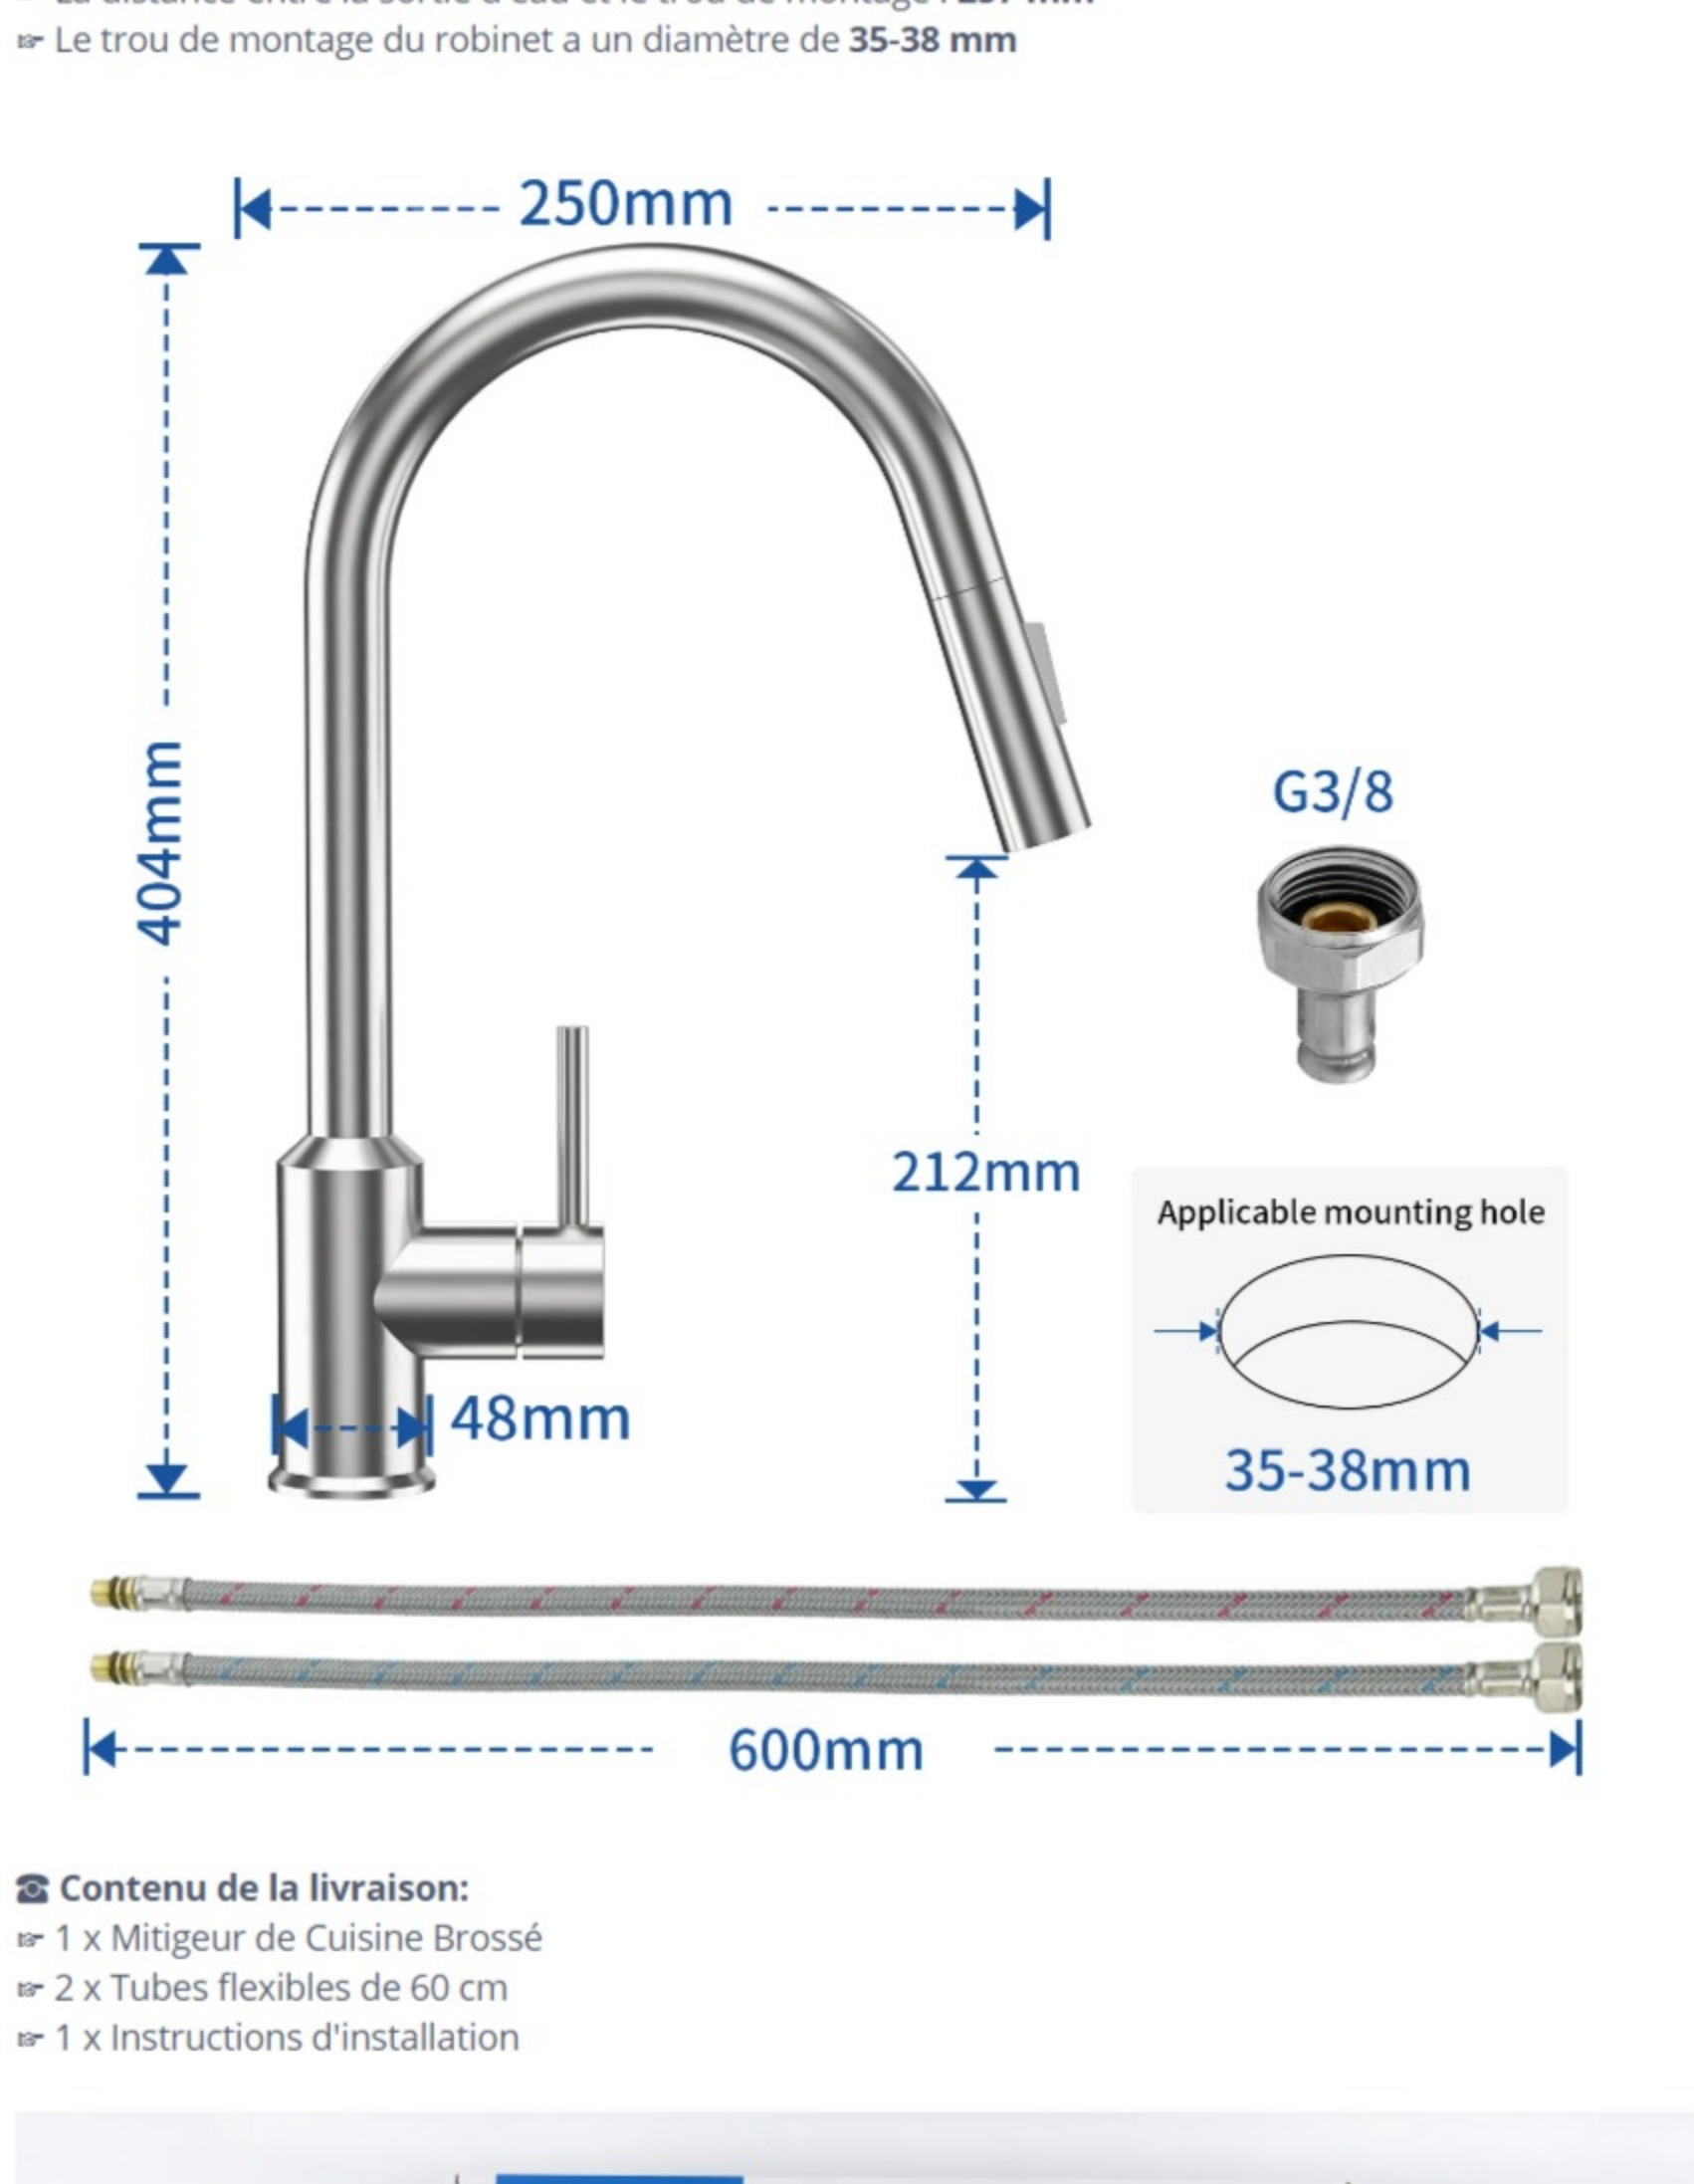

**▼ Rotatif à 360°:**

Rotation libre à 360 degrés, augmentez l'espace d'utilisation. Lors de l'installation, les méthodes d'installation gauche et droite peuvent être ajustées en fonction des habitudes d'utilisation de la main gauche ou droite de l'utilisateur, ce qui est très flexible et gratuit.

**▼ Excellente Qualité:**

Le robinet est fabriqué en acier inoxydable 304 de haute qualité, très performant et difficile à endommager. La surface est noire électrophorétique, anti-empreintes digitales et anti-rayures.

**▼ Rapide à Installer:**

avec une longueur de 600 mm, un tuyau d'arrivée d'eau chaude et froide tressé et un écrou de 3/8, le trou de montage du robinet recommandé est de 35 à 38 mm de diamètre, qui peut être fixé en toute sécurité à un évier en acier inoxydable.

**Paramètres techniques:**

- ▣ Couleur : Acier Inoxydable Brossé
- ▣ Vannes : Céramique
- ▣ Corps du robinet : acier inoxydable 304
- ▣ Douchette : ABS
- ▣ Sortie d'eau : sortie d'eau à 2 fonctions
- ▣ Hauteur totale : **303.5 mm**
- ▣ La hauteur de la sortie d'eau depuis le sol : **253 mm**
- ▣ La distance entre la sortie d'eau et le trou de montage : **257 mm**
- ▣ Le trou de montage du robinet a un diamètre de **35-38 mm**