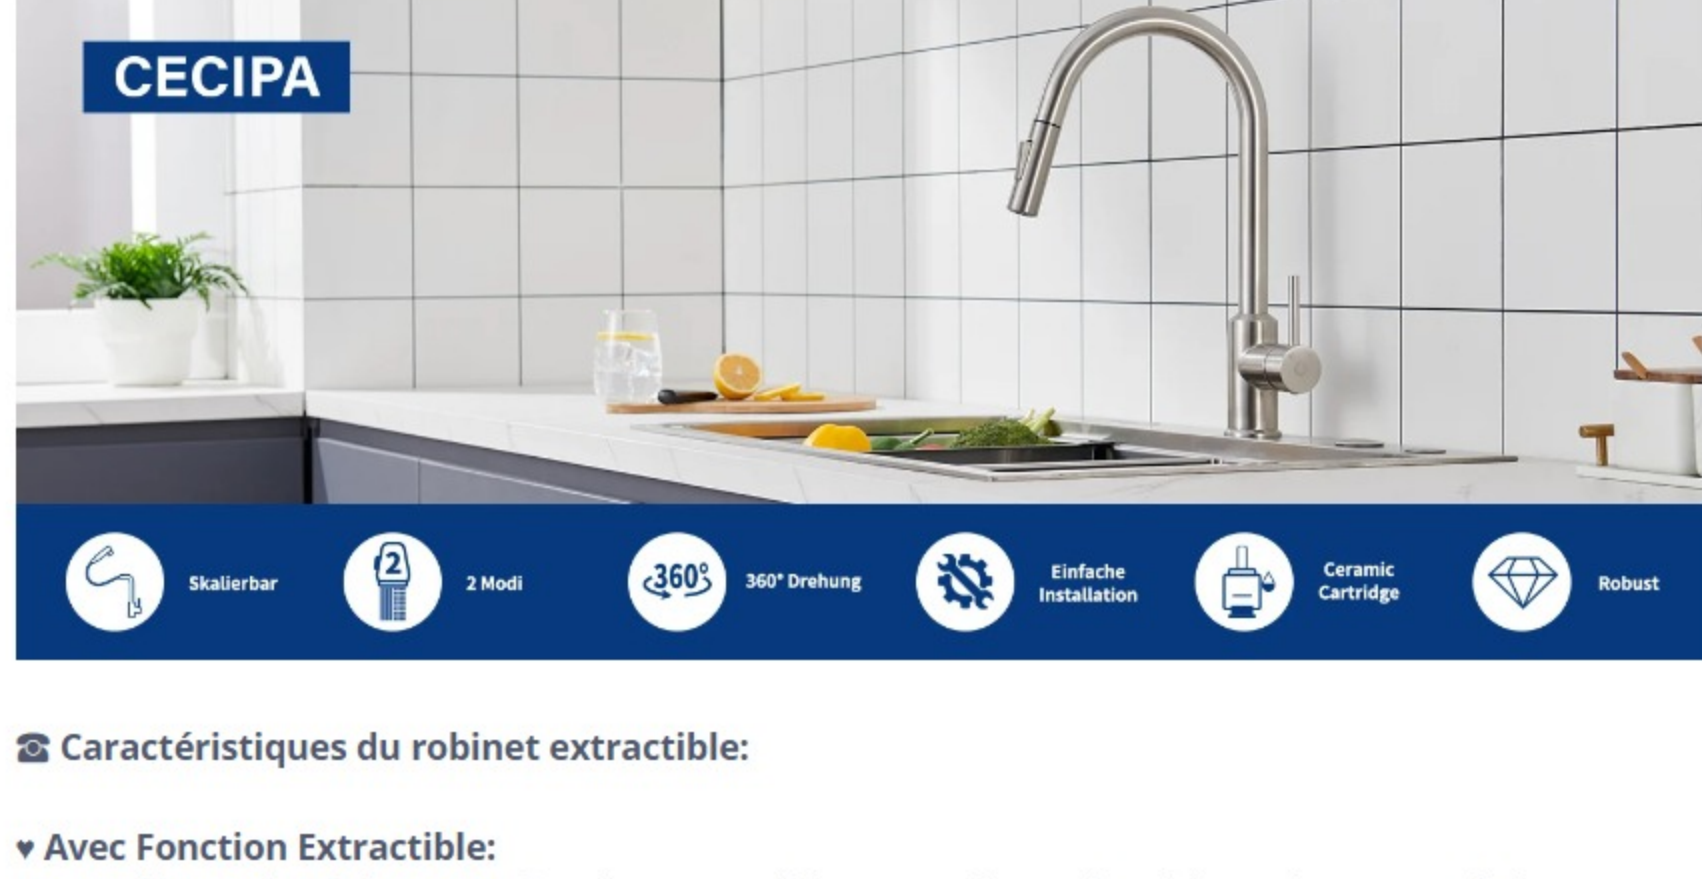

**Cecipa Mitigeur de Cuisine Extractible en U Acier Inoxydable Brossé Robinet de Cuisine avec Douchette Extractible Mitigeur d'Évier 2 Modes de Sortie D'eau**

**Caractéristiques du robinet extractible:**

**▼ Avec Fonction Extractible:**

Le mitigeur de cuisine a une fonction extractible et peut être rallongé jusqu'à **400 mm** de long. Un nettoyage meilleur et plus rapide autour de l'évier et dans les coins grâce à la pomme de douche extractible en ABS et à la buse amovible.

**▼ 2 Modes de Sortie D'eau:**

Ce robinet de cuisine haute pression dispose de 2 modes de pulvérisation. L'eau qui sort de l'eau classique est douce, résistante aux éclaboussures, facile à nettoyer et permet d'économiser jusqu'à 40 % d'eau. L'eau de la douche peut éliminer efficacement la saleté de la vaisselle. 2 modes de sortie d'eau peuvent être facilement commutés.