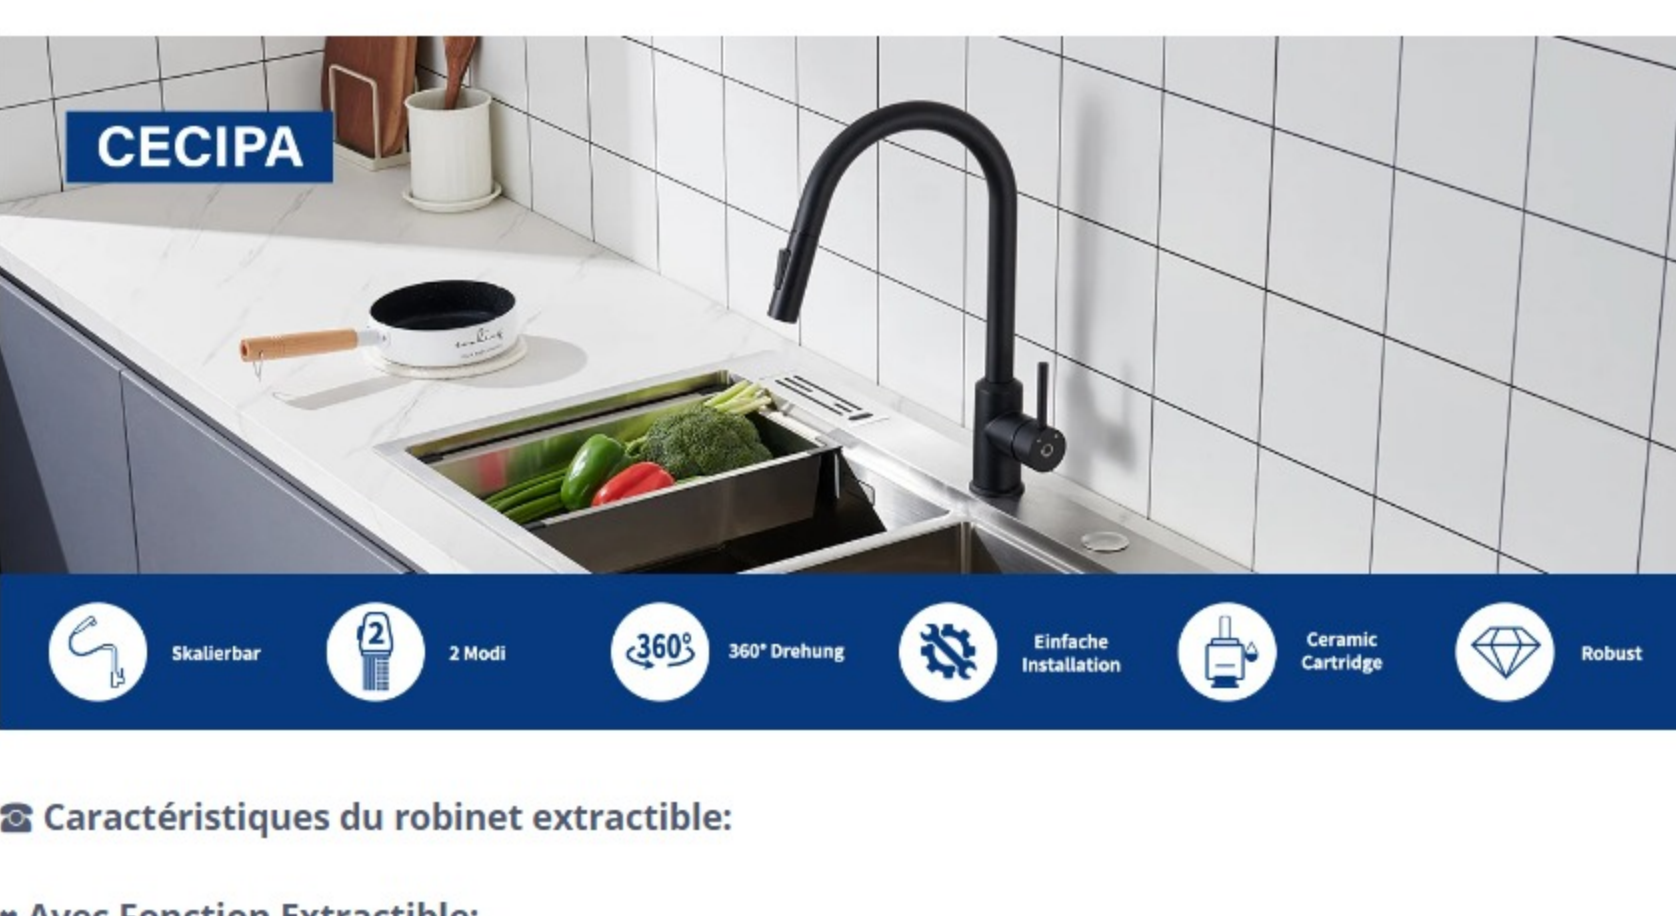

Cecipa Mitigeur de Cuisine avec Douchette Extractible - Noir - Rotatif à 360° en Acier Inoxydable
Mitigeur Cuisine d'Évier - 2 Modes de Sortie D'eau