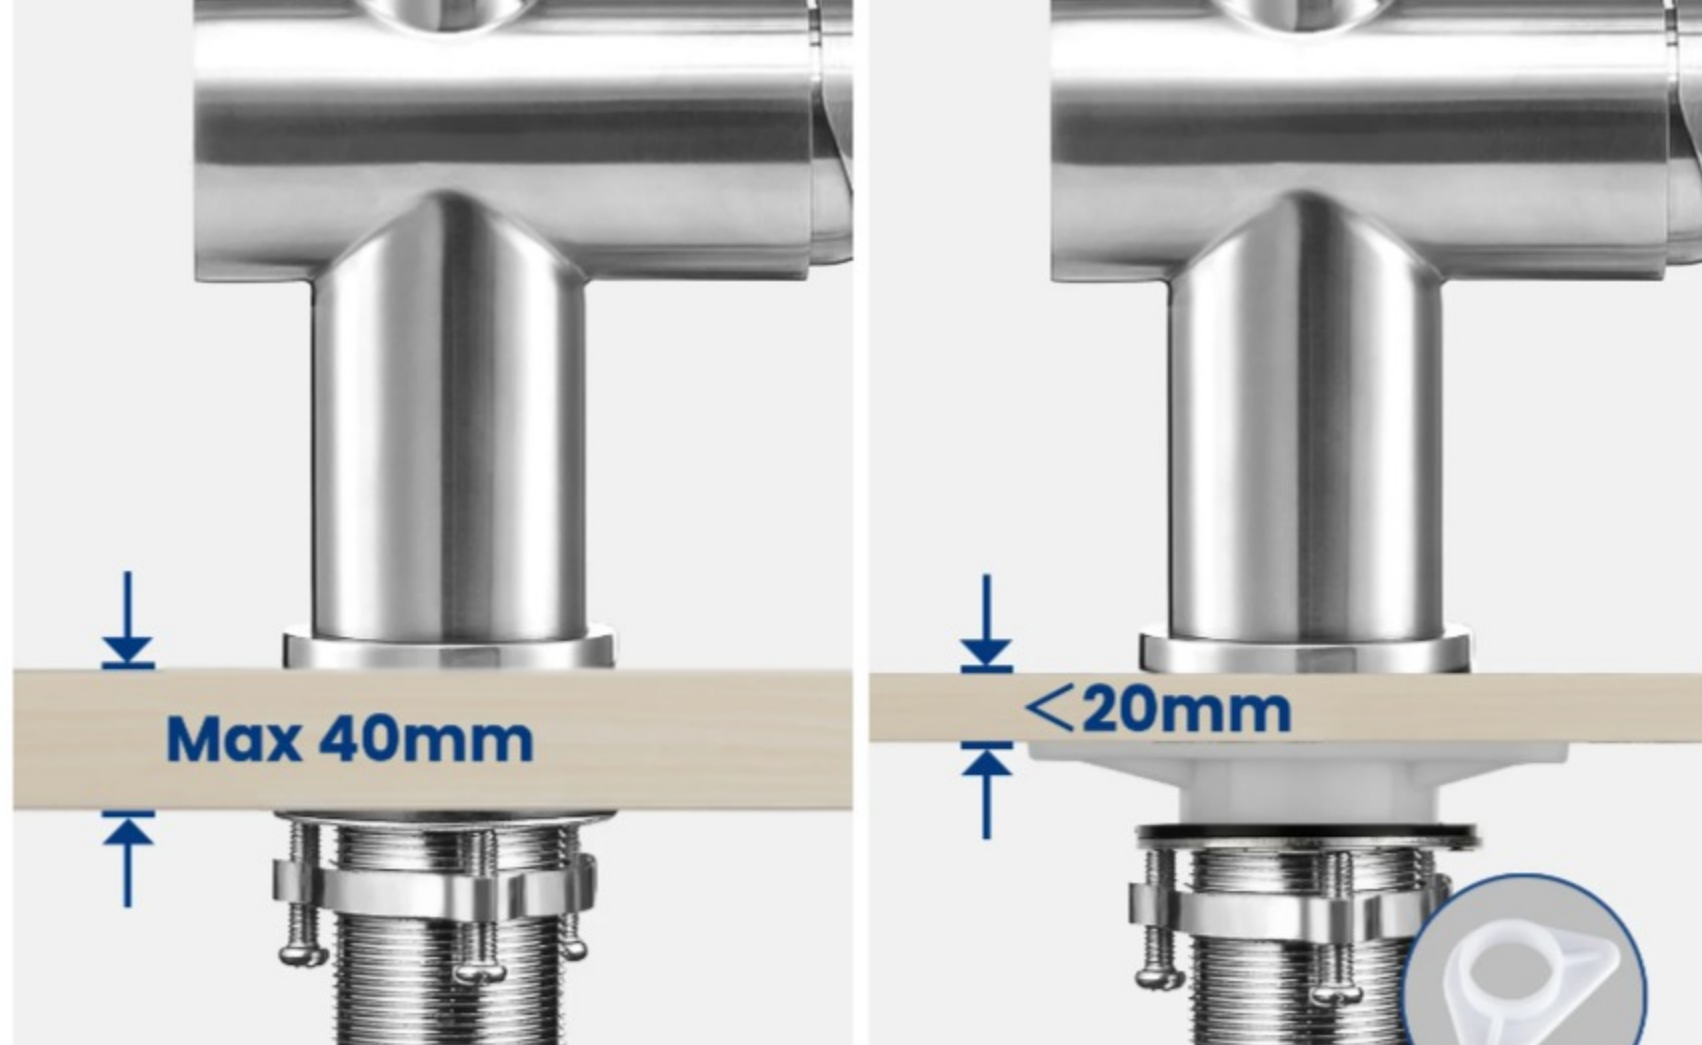

CECIPA

Caractéristiques du robinet extractible

▼ Avec Fonction Extractible:

☞ Le mitigeur de cuisine a une fonction extractible et peut être rallongé jusqu'à **400 mm** de long. Un nettoyage meilleur et plus rapide autour de l'évier et dans les coins grâce à la pomme de douche extractible en ABS et à la buse amovible.

WASSER SPAREN

▼ Excellente Qualité:

☞ Le robinet est fabriqué en acier inoxydable 304 de haute qualité, très performant et difficile à endommager. La surface est noire électrophorétique, anti-empreses digitales et anti-rayures.

SPRÜHMODUS: Wassersparend+Straker

SCHAUMMODUS: Gleichmäßig+Spritzfrei

KERAMIK KARTUSCHE

500.000 Testzyklen ≈ 10 Jahre

▼ Rapide à Installer:

☞ avec une longueur de 600 mm, un tuyau d'arrivée d'eau chaude et froide tressé et un écrou de 3/8, le trou de montage du robinet recommandé est de 35 à 38 mm de diamètre, qui peut être fixé en toute sécurité à un évier en acier inoxydable.

TISCHDICKE

Paramètres techniques

- ☞ Couleur : Brossé
- ☞ Vannes : Céramique
- ☞ Corps du robinet : acier inoxydable 304
- ☞ Douchette : ABS
- ☞ Sortie d'eau : sortie d'eau à 2 fonctions
- ☞ Hauteur totale : **425 mm**
- ☞ La hauteur de la sortie d'eau depuis le sol : **228 mm**
- ☞ La distance entre la sortie d'eau et le trou de montage : **230 mm**
- ☞ Le trou de montage du robinet a un diamètre de **35-38 mm**
- ☞ Ce robinet de cuisine peut être installé sur un plan de travail d'une épaisseur de 4CM