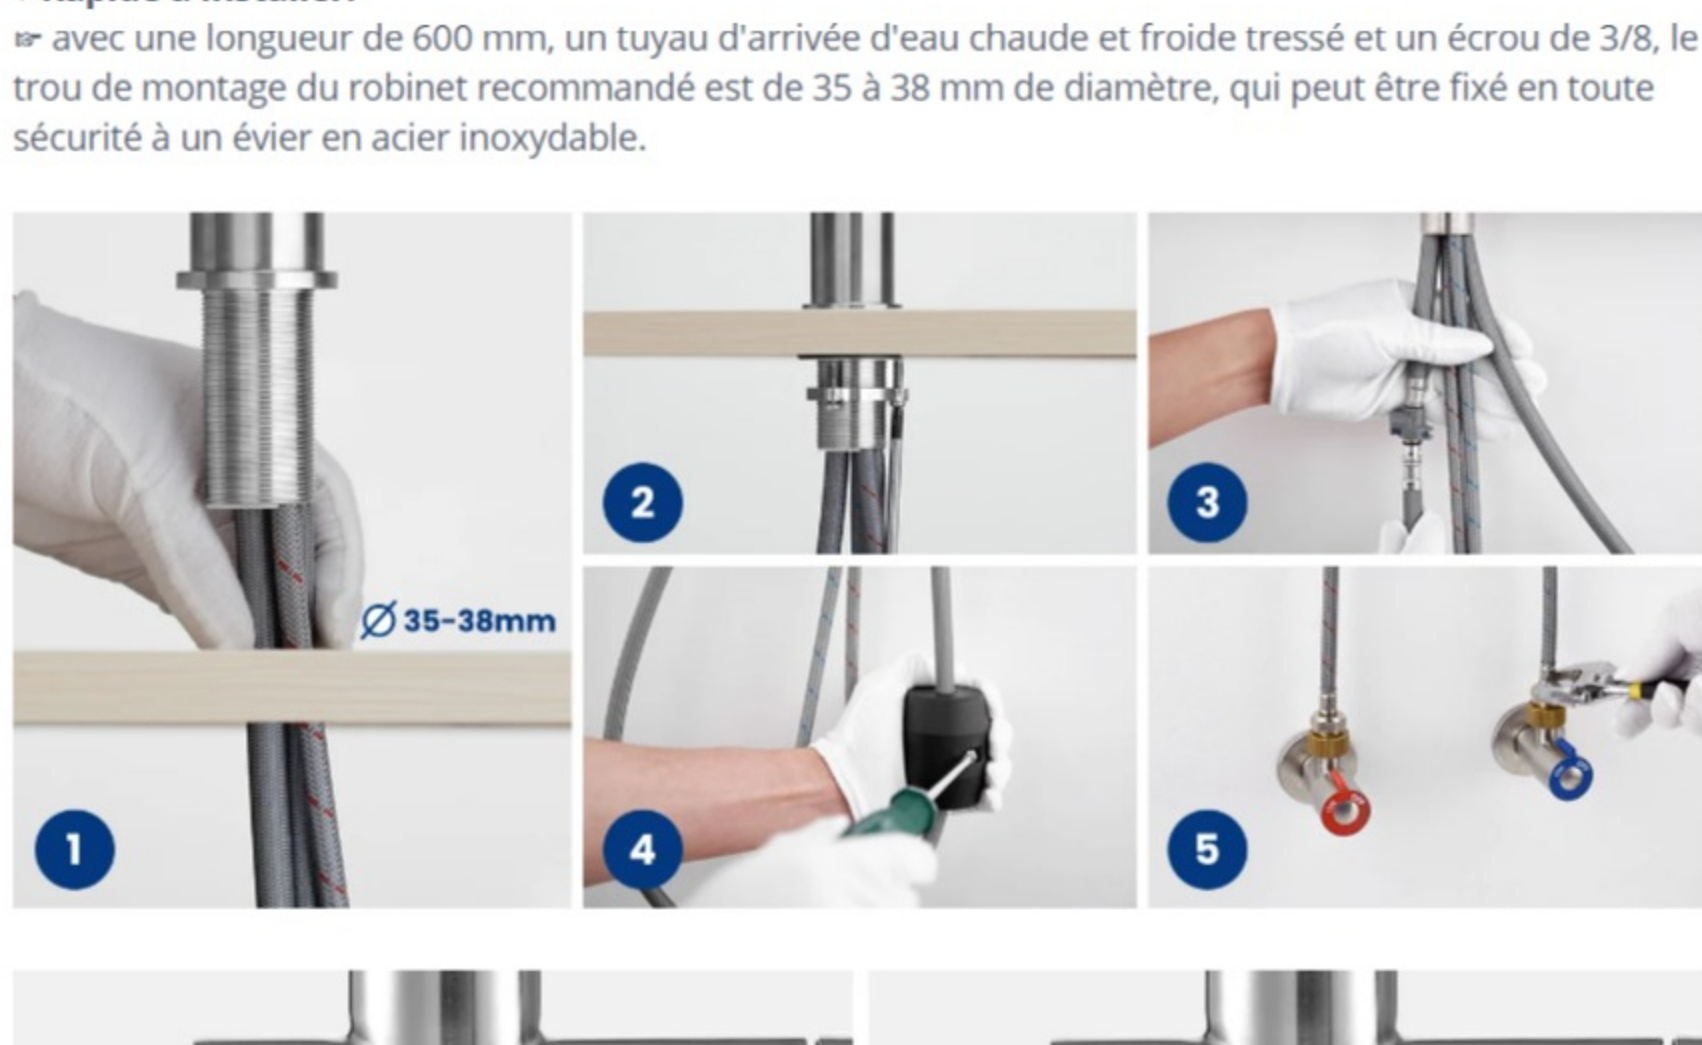

CECIPA

Caractéristiques du robinet extractible

▼ Avec Fonction Extractible:

☞ Le mitigeur de cuisine a une fonction extractible et peut être rallongé jusqu'à **400 mm** de long. Un nettoyage meilleur et plus rapide autour de l'évier et dans les coins grâce à la pomme de douche extractible en ABS et à la buse amovible.

WASSER SPAREN

▼ Excellente Qualité:

☞ Le robinet est fabriqué en acier inoxydable 304 de haute qualité, très performant et difficile à endommager. La surface est noire électrophorétique, anti-empreses digitales et anti-rayures.

SPRÜHMODUS: Wassersparend+Straker

SCHAUMMODUS: Gleichmäßig+Spritzfrei

KERAMIK KARTUSCHE

500.000 Testzyklen ≈ 10 Jahre

▼ Rapide à Installer:

☞ avec une longueur de 600 mm, un tuyau d'arrivée d'eau chaude et froide tressé et un écrou de 3/8, le trou de montage du robinet recommandé est de 35 à 38 mm de diamètre, qui peut être fixé en toute sécurité à un évier en acier inoxydable.

TISCHDICKE

Paramètres techniques

- ☞ Couleur : Brossé
- ☞ Vannes : Céramique
- ☞ Corps du robinet : acier inoxydable 304
- ☞ Douchette : ABS
- ☞ Sortie d'eau : sortie d'eau à 2 fonctions
- ☞ Hauteur totale : **425 mm**
- ☞ La hauteur de la sortie d'eau depuis le sol : **228 mm**
- ☞ La distance entre la sortie d'eau et le trou de montage : **230 mm**
- ☞ Le trou de montage du robinet a un diamètre de **35-38 mm**
- ☞ Ce robinet de cuisine peut être installé sur un plan de travail d'une épaisseur de 4CM