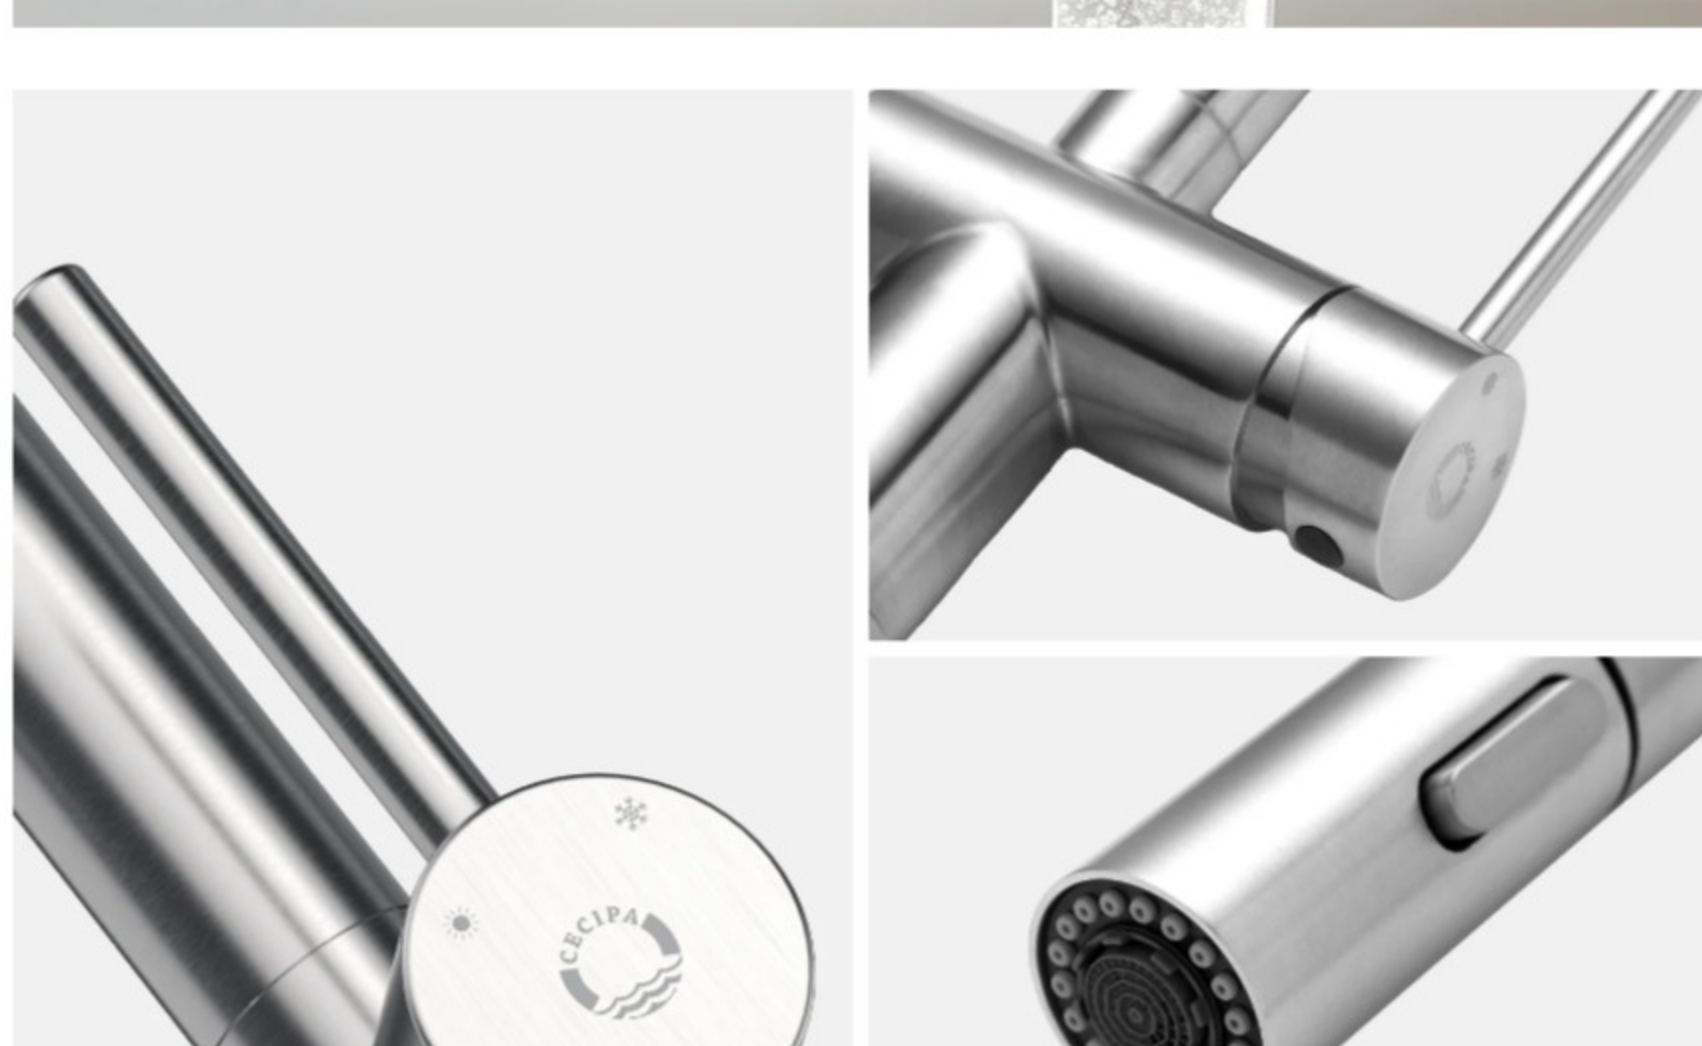

CECIPA

Caractéristiques du robinet extractible

▼ Avec Fonction Extractible:

☞ Le mitigeur de cuisine a une fonction extractible et peut être rallongé jusqu'à **400 mm** de long. Un nettoyage meilleur et plus rapide autour de l'évier et dans les coins grâce à la pomme de douche extractible en ABS et à la buse amovible.

2 WASSERSTRAHLARTEN

▼ Rotatif à 360°:

☞ Rotation libre à 360 degrés, augmentez l'espace d'utilisation. Lors de l'installation, les méthodes d'installation libre à gauche et droite peuvent être ajustées en fonction des habitudes d'utilisation de la main gauche ou droite de l'utilisateur, ce qui est très flexible et gratuit.

WASSER SPAREN

▼ Excellente Qualité:

☞ Le robinet est fabriqué en acier inoxydable 304 de haute qualité, très performant et difficile à endommager. La surface est noire électrophorétique, anti-empreses digitales et anti-rayures.

SPRÜHMODUS: Wassersparend+Straker

SCHAUMMODUS: Gleichmäßig+Spritzfrei

KERAMIK KARTUSCHE

500.000 Testzyklen ≈ 10 Jahre

▼ Rapide à Installer:

☞ avec une longueur de 600 mm, un tuyau d'arrivée d'eau chaude et froide tressé et un écrou de 3/8, le trou de montage du robinet recommandé est de 35 à 38 mm de diamètre, qui peut être fixé en toute sécurité à un évier en acier inoxydable.