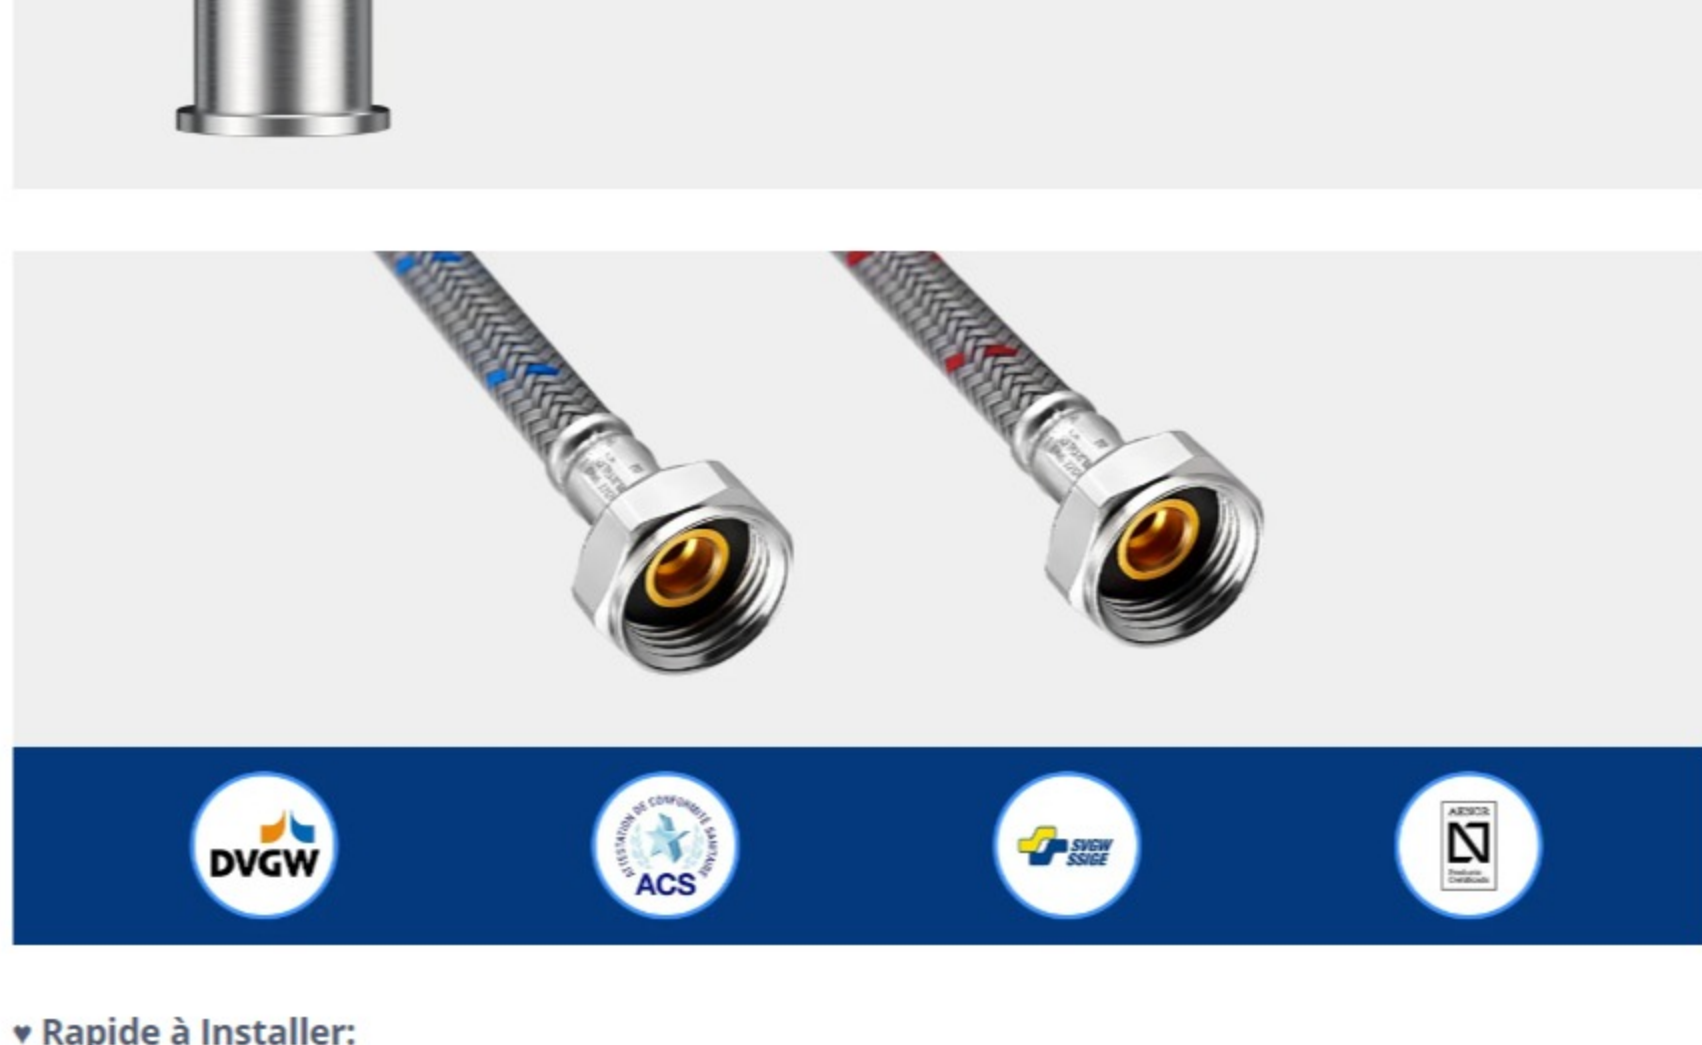

CECIPA

Caractéristiques du robinet extractible

▼ Avec Fonction Extractible:

☞ Le mitigeur de cuisine a une fonction extractible et peut être rallongé jusqu'à **400 mm** de long. Un nettoyage meilleur et plus rapide autour de l'évier et dans les coins grâce à la pomme de douche extractible en ABS et à la buse amovible.

WASSER SPAREN

▼ Excellente Qualité:

☞ Le robinet est fabriqué en acier inoxydable 304 de haute qualité, très performant et difficile à endommager. La surface est noire électrophorétique, anti-empreses digitales et anti-rayures.

SPRÜHMODUS: Wassersparend+Straker

SCHAUMMODUS: Gleichmäßig+Spritzfrei

KERAMIK KARTUSCHE

500.000 Testzyklen ≈ 10 Jahre

▼ Rapide à Installer:

☞ avec une longueur de 600 mm, un tuyau d'arrivée d'eau chaude et froide tressé et un écrou de 3/8, le trou de montage du robinet recommandé est de 35 à 38 mm de diamètre, qui peut être fixé en toute sécurité à un évier en acier inoxydable.

TISCHDICKE

Paramètres techniques

- ☞ Couleur : Brossé
- ☞ Vannes : Céramique
- ☞ Corps du robinet : acier inoxydable 304
- ☞ Douchette : ABS
- ☞ Sortie d'eau : sortie d'eau à 2 fonctions
- ☞ Hauteur totale : **425 mm**
- ☞ La hauteur de la sortie d'eau depuis le sol : **228 mm**
- ☞ La distance entre la sortie d'eau et le trou de montage : **230 mm**
- ☞ Le trou de montage du robinet a un diamètre de **35-38 mm**
- ☞ Ce robinet de cuisine peut être installé sur un plan de travail d'une épaisseur de 4CM