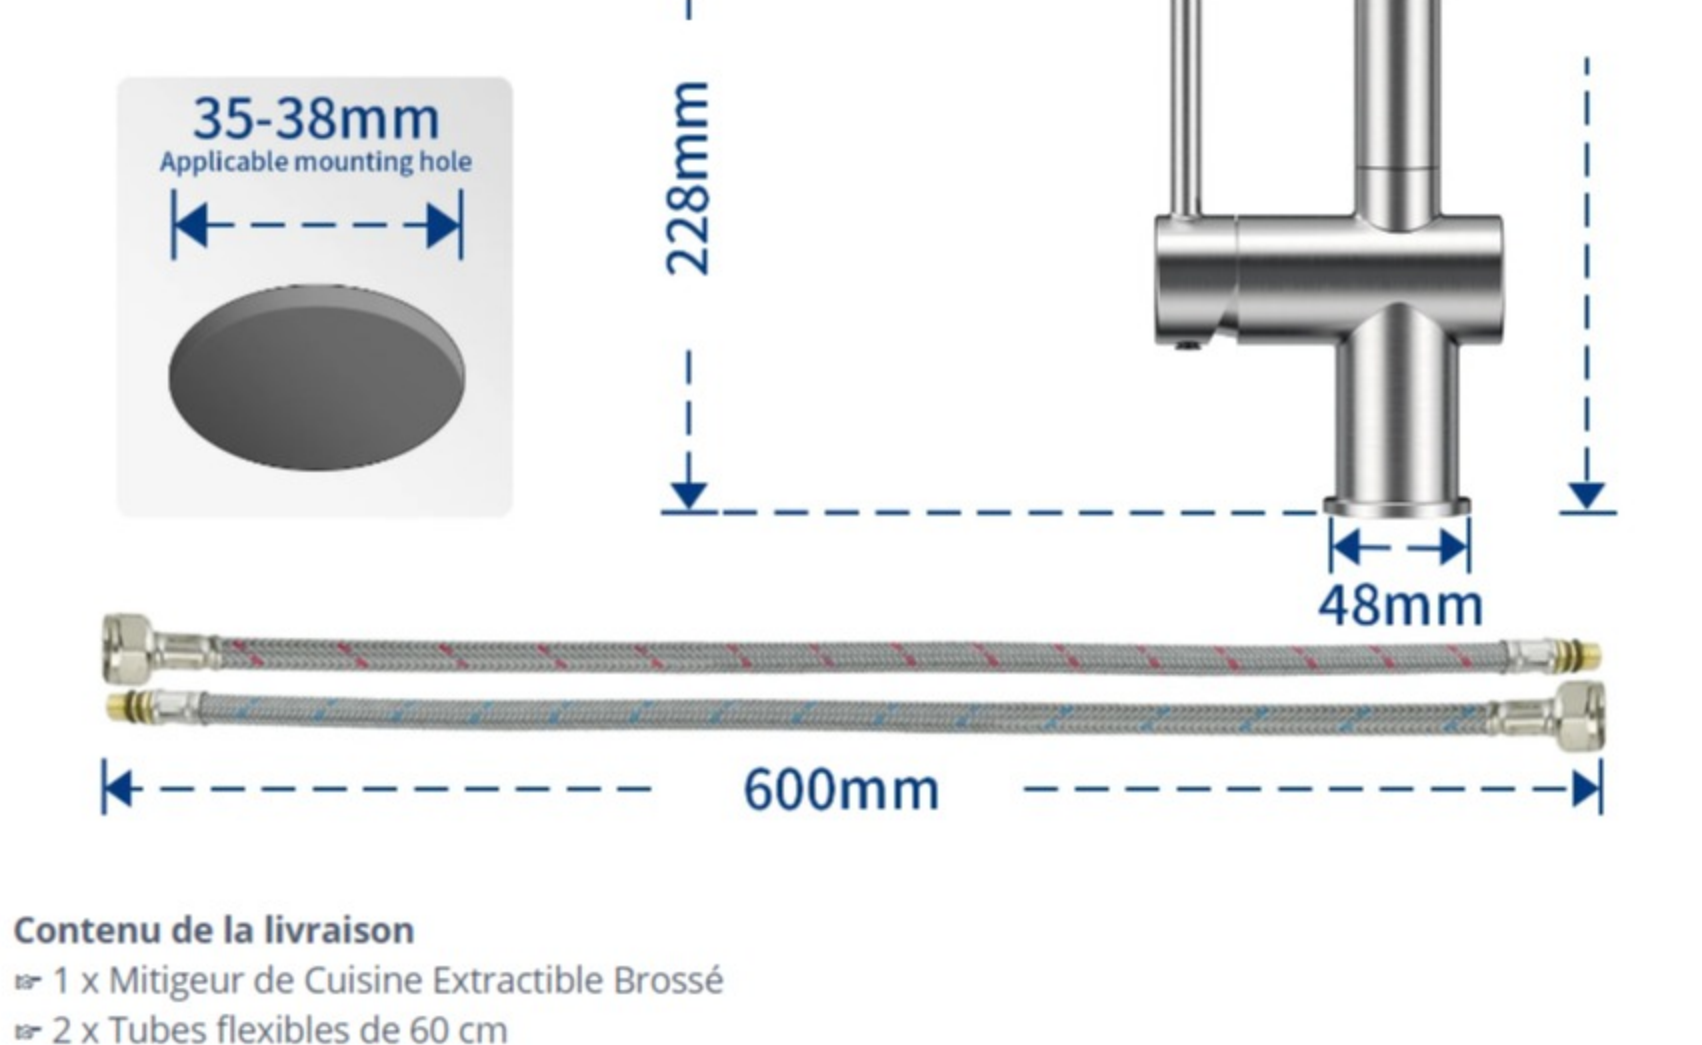

CECIPA

Caractéristiques du robinet extractible

▼ Avec Fonction Extractible:

☞ Le mitigeur de cuisine a une fonction extractible et peut être rallongé jusqu'à **400 mm** de long. Un nettoyage meilleur et plus rapide autour de l'évier et dans les coins grâce à la pomme de douche extractible en ABS et à la buse amovible.

WASSER SPAREN

▼ Excellente Qualité:

☞ Le robinet est fabriqué en acier inoxydable 304 de haute qualité, très performant et difficile à endommager. La surface est noire électrophorétique, anti-empreses digitales et anti-rayures.

SPRÜHMODUS: Wassersparend+Straker

SCHAUMMODUS: Gleichmäßig+Spritzfrei

KERAMIK KARTUSCHE

500.000 Testzyklen ≈ 10 Jahre

▼ Rapide à Installer:

☞ avec une longueur de 600 mm, un tuyau d'arrivée d'eau chaude et froide tressé et un écrou de 3/8, le trou de montage du robinet recommandé est de 35 à 38 mm de diamètre, qui peut être fixé en toute sécurité à un évier en acier inoxydable.

TISCHDICKE

Paramètres techniques

- ☞ Couleur : Brossé
- ☞ Vannes : Céramique
- ☞ Corps du robinet : acier inoxydable 304
- ☞ Douchette : ABS
- ☞ Sortie d'eau : sortie d'eau à 2 fonctions
- ☞ Hauteur totale : **425 mm**
- ☞ La hauteur de la sortie d'eau depuis le sol : **228 mm**
- ☞ La distance entre la sortie d'eau et le trou de montage : **230 mm**
- ☞ Le trou de montage du robinet a un diamètre de **35-38 mm**
- ☞ Ce robinet de cuisine peut être installé sur un plan de travail d'une épaisseur de 4CM