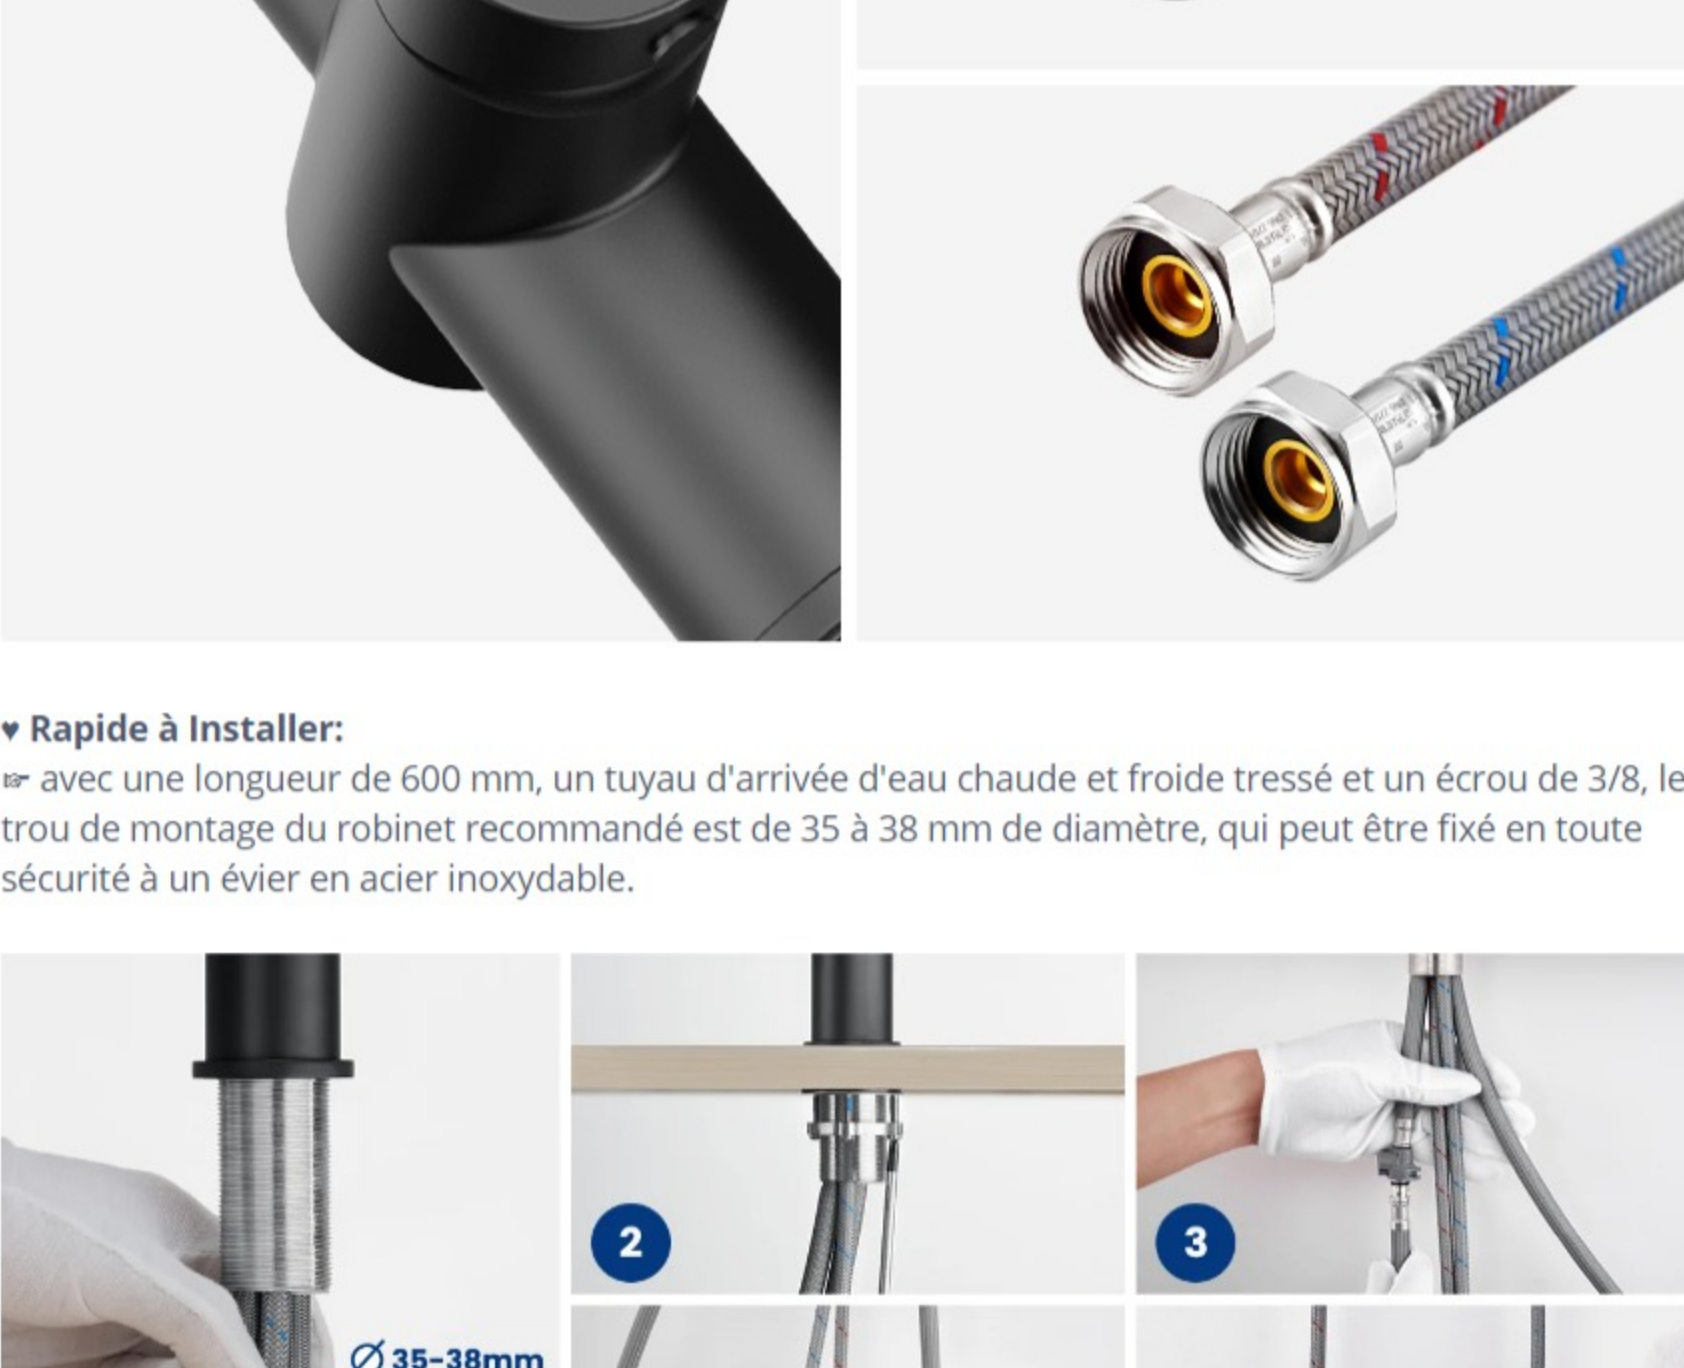

#### Rotatif à 360°:

Rotation libre à 360 degrés, augmentez l'espace d'utilisation. Lors de l'installation, les méthodes d'installation gauche et droite peuvent être ajustées en fonction des habitudes d'utilisation de la main gauche ou droite de l'utilisateur, ce qui est très flexible et gratuit.

#### Excellente Qualité:

Le robinet est fabriqué en acier inoxydable 304 de haute qualité, très performant et difficile à endommager. La surface est noire électrochromique, anti-empreses digitales et anti-rayures.

#### Rapide à Installer:

avec une longueur de 600 mm, un tuyau d'arrivée d'eau chaude et froide tressé et un écrou de 3/8, le trou de montage du robinet recommandé est de 35 à 38 mm de diamètre, qui peut être fixé en toute sécurité à un évier en acier inoxydable.

#### Paramètres techniques:

- Couleur : Noir
- Vannes : Céramique
- Corps du robinet : acier inoxydable 304
- Douchette : ABS
- Sortie d'eau : sortie d'eau à 2 fonctions
- Hauteur totale : 425 mm
- La hauteur de la sortie d'eau depuis le sol : 228 mm
- La distance entre la sortie d'eau et le trou de montage : 230 mm
- Le trou de montage du robinet a un diamètre de 35-38 mm