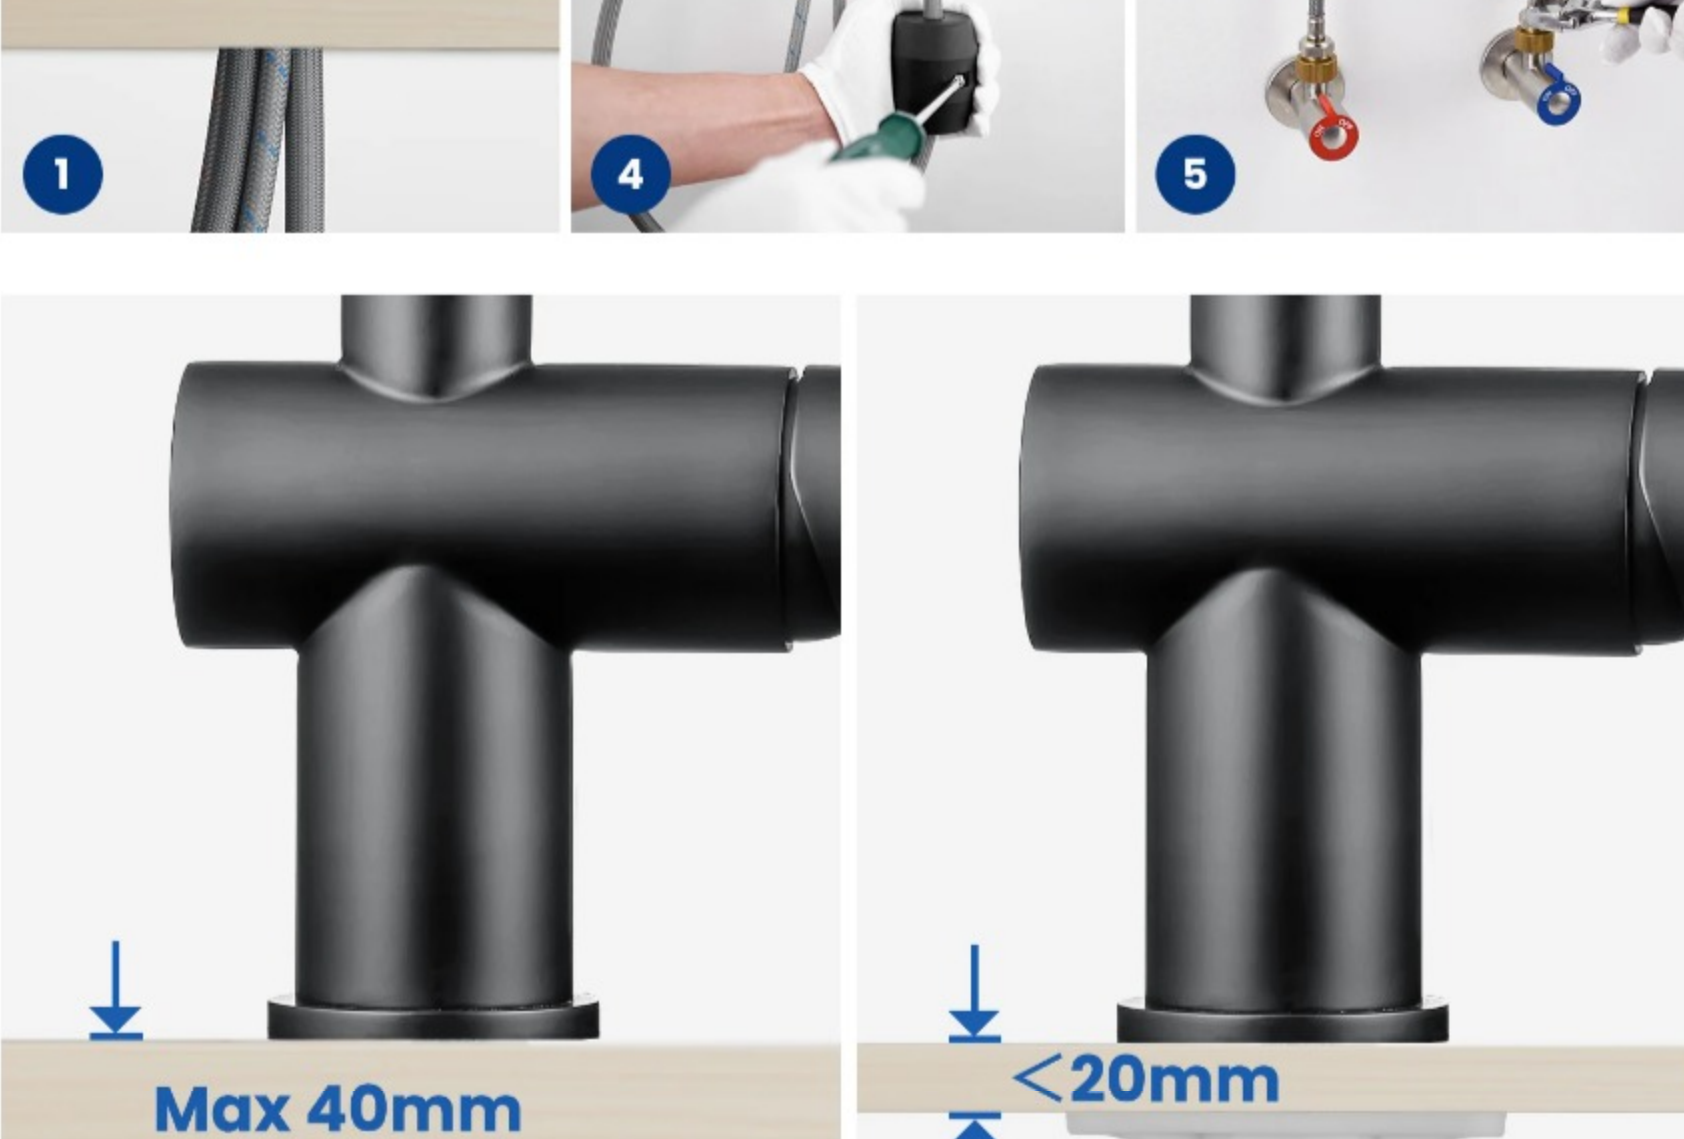

#### Rotatif à 360°:

Rotation libre à 360 degrés, augmentez l'espace d'utilisation. Lors de l'installation, les méthodes d'installation gauche et droite peuvent être ajustées en fonction des habitudes d'utilisation de la main gauche ou droite de l'utilisateur, ce qui est très flexible et gratuit.

#### Facile à Nettoyer:

Le robinet adopte un aérateur à jet ABS. Le bulleur peut se boucher après une période d'utilisation, vous pouvez facilement le retirer pour le nettoyer avec notre petit outil. L'outil de démontage de l'aérateur est inclus dans l'emballage. Vous pouvez facilement retirer l'aérateur et le nettoyer régulièrement.

#### Rapide à Installer:

avec une longueur de 600 mm, un tuyau d'arrivée d'eau chaude et froide tressé et un écrou de 3/8, le trou de montage du robinet recommandé est de 35 à 38 mm de diamètre, qui peut être fixé en toute sécurité à un évier en acier inoxydable.

#### Paramètres techniques:

- Couleur : Noir
- Vannes : Céramique
- Corps du robinet : acier inoxydable 304
- Douchette : ABS
- Sortie d'eau : sortie d'eau à 2 fonctions
- Hauteur totale : 425 mm
- La hauteur de la sortie d'eau depuis le sol : 228 mm
- La distance entre la sortie d'eau et le trou de montage : 230 mm
- Le trou de montage du robinet a un diamètre de 35-38 mm