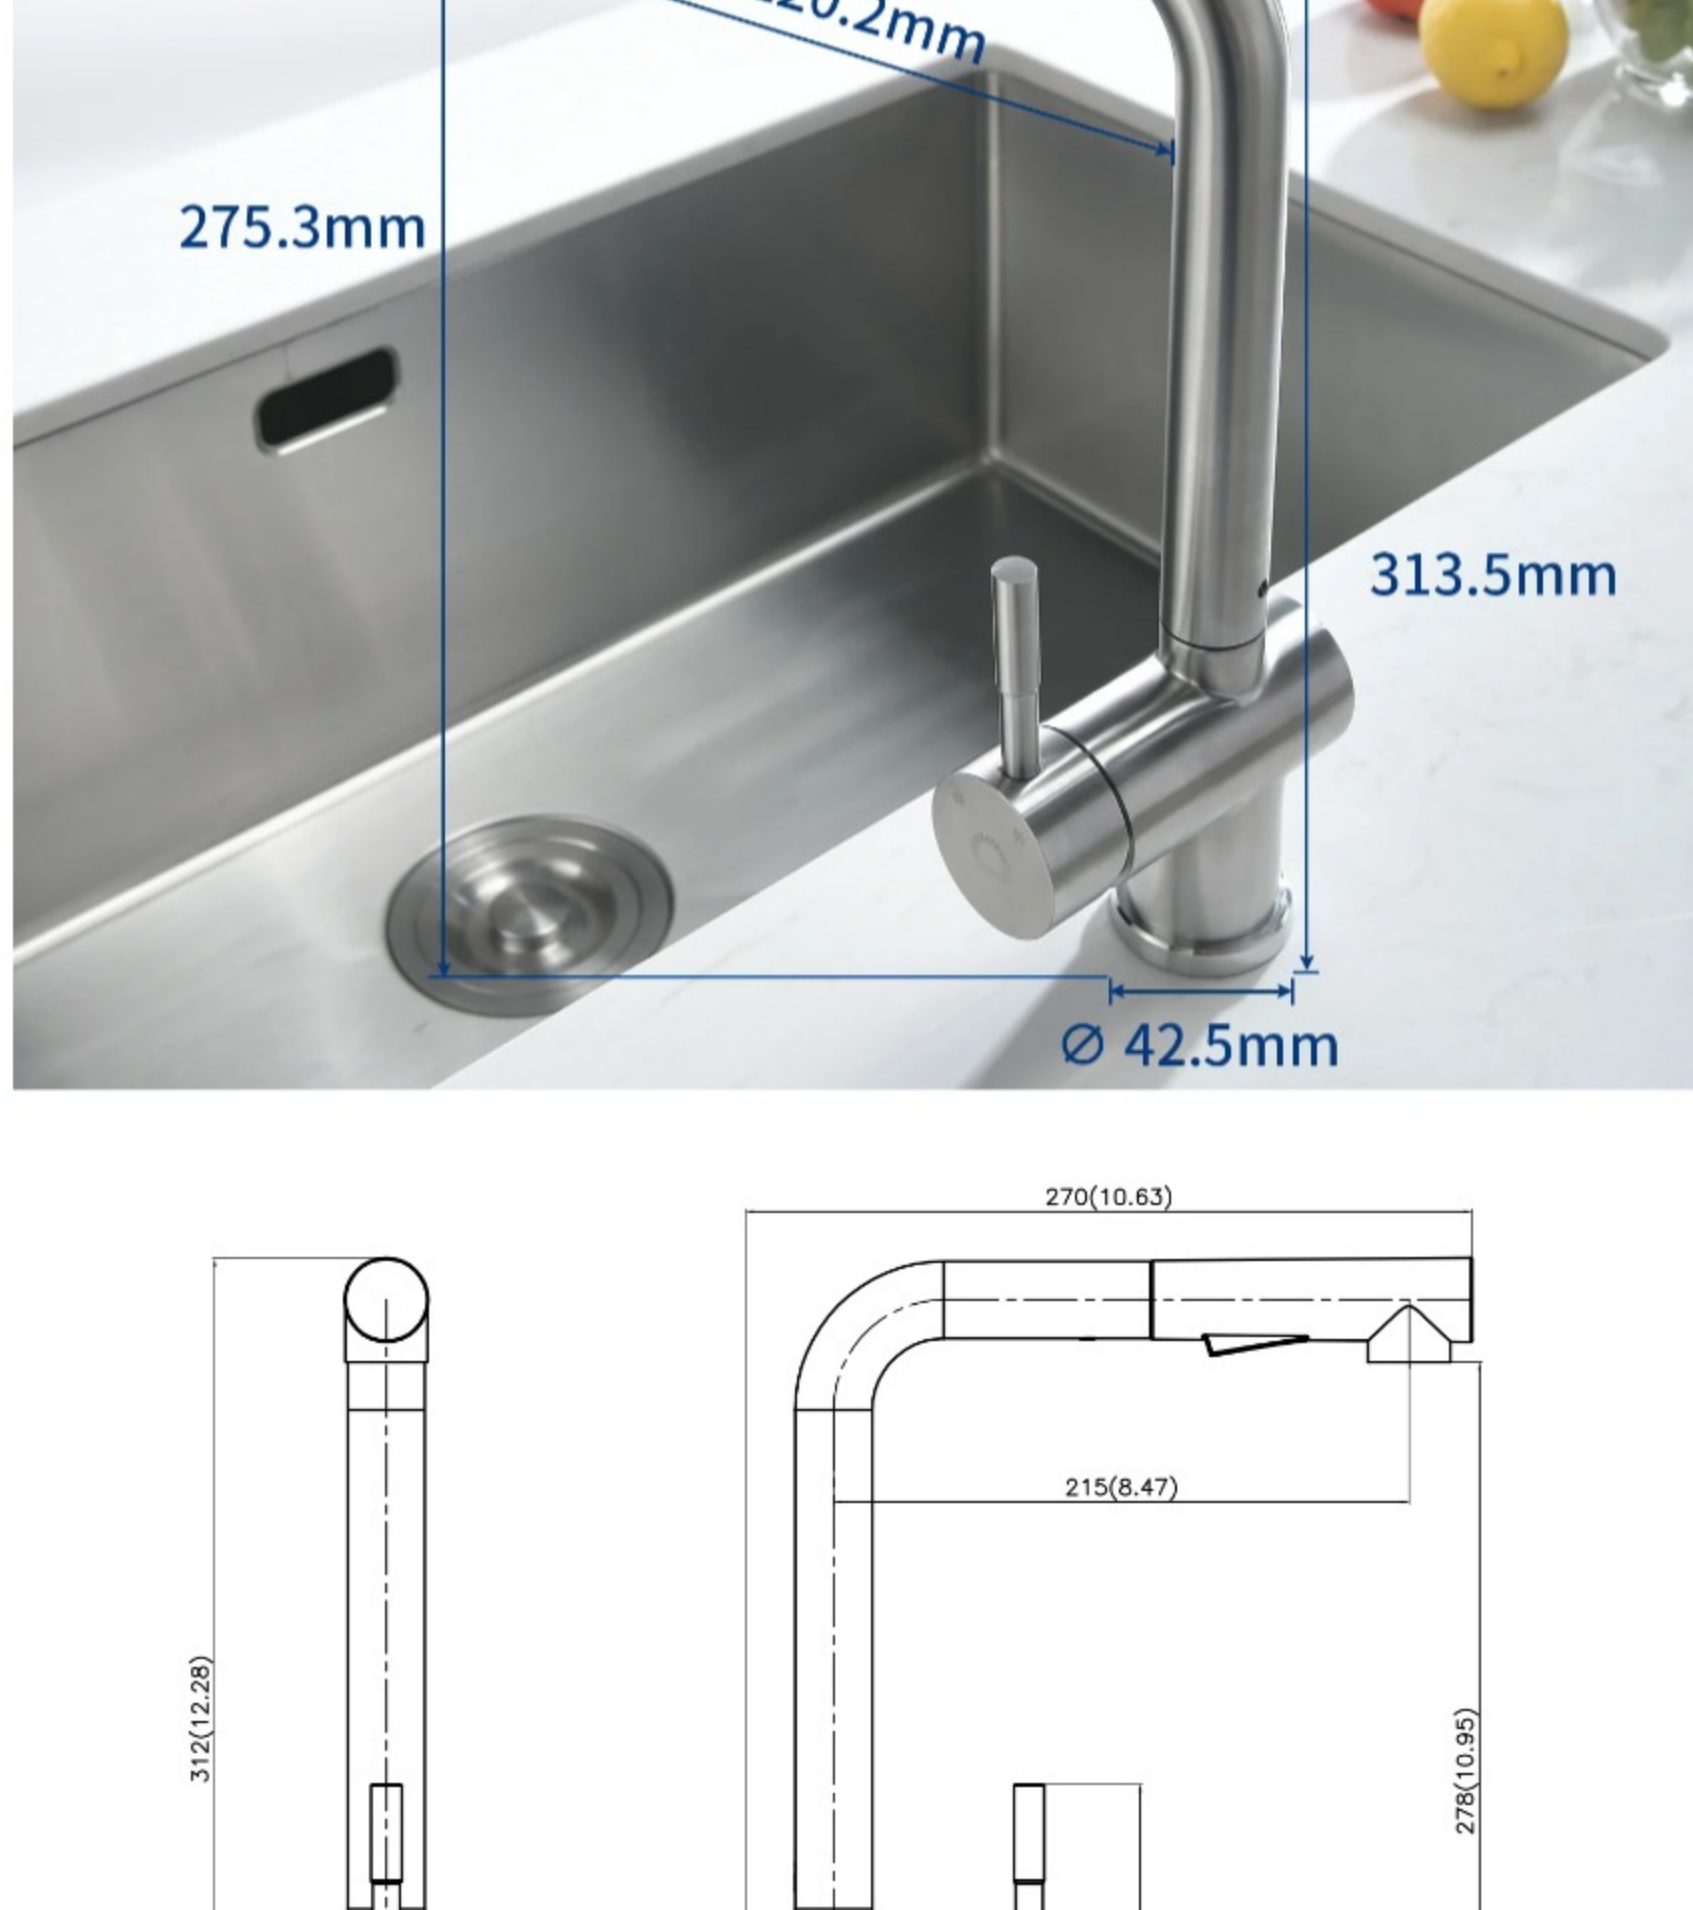

▼PEUT ÊTRE TOURNÉ À 360°▼

Le robinet de cuisine peut être facilement pivoté à 360 degrés, de sorte que lors de l'installation, vous pouvez positionner le levier du mélangeur vers la gauche ou la droite selon vos habitudes.

▼400MM EXTENSIBLE▼

Robinet peut être tiré jusqu'à une longueur de 40cm, vous donnant une grande liberté pour laver les vaisselles ou l'évier à volonté. Vous pouvez rapidement laver les fruits, les légumes et toutes sortes de plats.

▼INSTALLATION FACILE▼

Mitigeur se monte facilement, instructions d'installation détaillées et pack d'accessoires complet fournis. Vous n'avez pas besoin de chercher un plombier.

▼Paramètres techniques▼

- Vannes : Céramique
- Matériau : acier inoxydable 304
- Sortie d'eau : sortie d'eau à 2 fonctions
- Installation : Monotrou
- Hauteur totale : **313,5 mm**
- La hauteur de la sortie d'eau du sol : **275,3 mm**
- La distance entre la sortie d'eau et le trou de montage : **220,2 mm**
- Le trou de montage du robinet a un diamètre de **35-38 mm**

▼Contenu de la livraison▼

- 1 x Robinet d'évier
- 2 x Tuyaux d'eau chaude et froide (60 cm)
- 1 x Accessoires de montage
- 1 x Notice de montage

▼A propos de Cecipa▼

Si vous avez des questions, n'hésitez pas à nous contacter (le vendeur LDYB SARL). Nous ferons de notre mieux pour vous aider à mieux résoudre le problème.