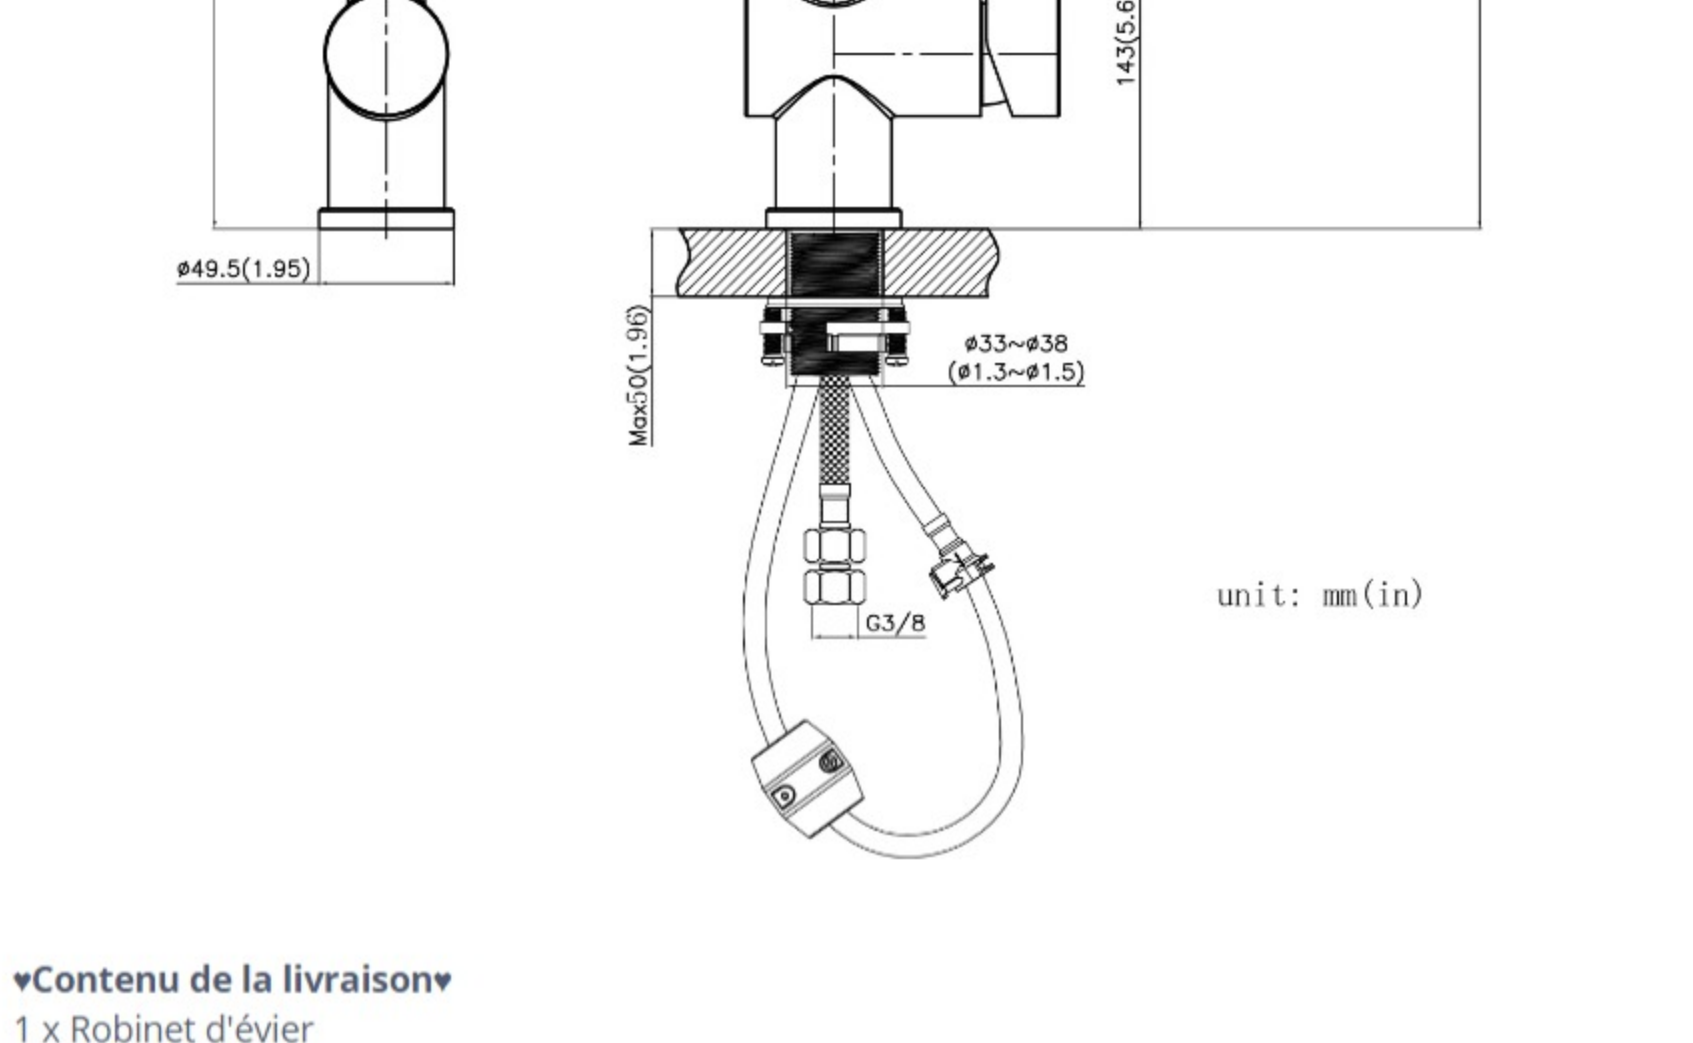

▼PEUT ÊTRE TOURNÉ À 360°▼

Le robinet de cuisine peut être facilement pivoté à 360 degrés, de sorte que lors de l'installation, vous pouvez positionner le levier du mélangeur vers la gauche ou la droite selon vos habitudes.

▼400MM EXTENSIBLE▼

Robinet peut être tiré jusqu'à une longueur de 40cm, vous donnant une grande liberté pour laver les vaisselles ou l'évier à volonté. Vous pouvez rapidement laver les fruits, les légumes et toutes sortes de plats.

▼INSTALLATION FACILE▼

Mitigeur se monte facilement, instructions d'installation détaillées et pack d'accessoires complet fournis. Vous n'avez pas besoin de chercher un plombier.

▼Paramètres techniques▼

- Vannes : Céramique
- Matériau : acier inoxydable 304
- Sortie d'eau : sortie d'eau à 2 fonctions
- Installation : Monotrou
- Hauteur totale : **313,5 mm**
- La hauteur de la sortie d'eau du sol : **275,3 mm**
- La distance entre la sortie d'eau et le trou de montage : **220,2 mm**
- Le trou de montage du robinet a un diamètre de **35-38 mm**

▼Contenu de la livraison▼

- 1 x Robinet d'évier
- 2 x Tuyaux d'eau chaude et froide (60 cm)
- 1 x Accessoires de montage
- 1 x Notice de montage

▼A propos de Cecipa▼

Si vous avez des questions, n'hésitez pas à nous contacter (le vendeur LDYB SARL). Nous ferons de notre mieux pour vous aider à mieux résoudre le problème.