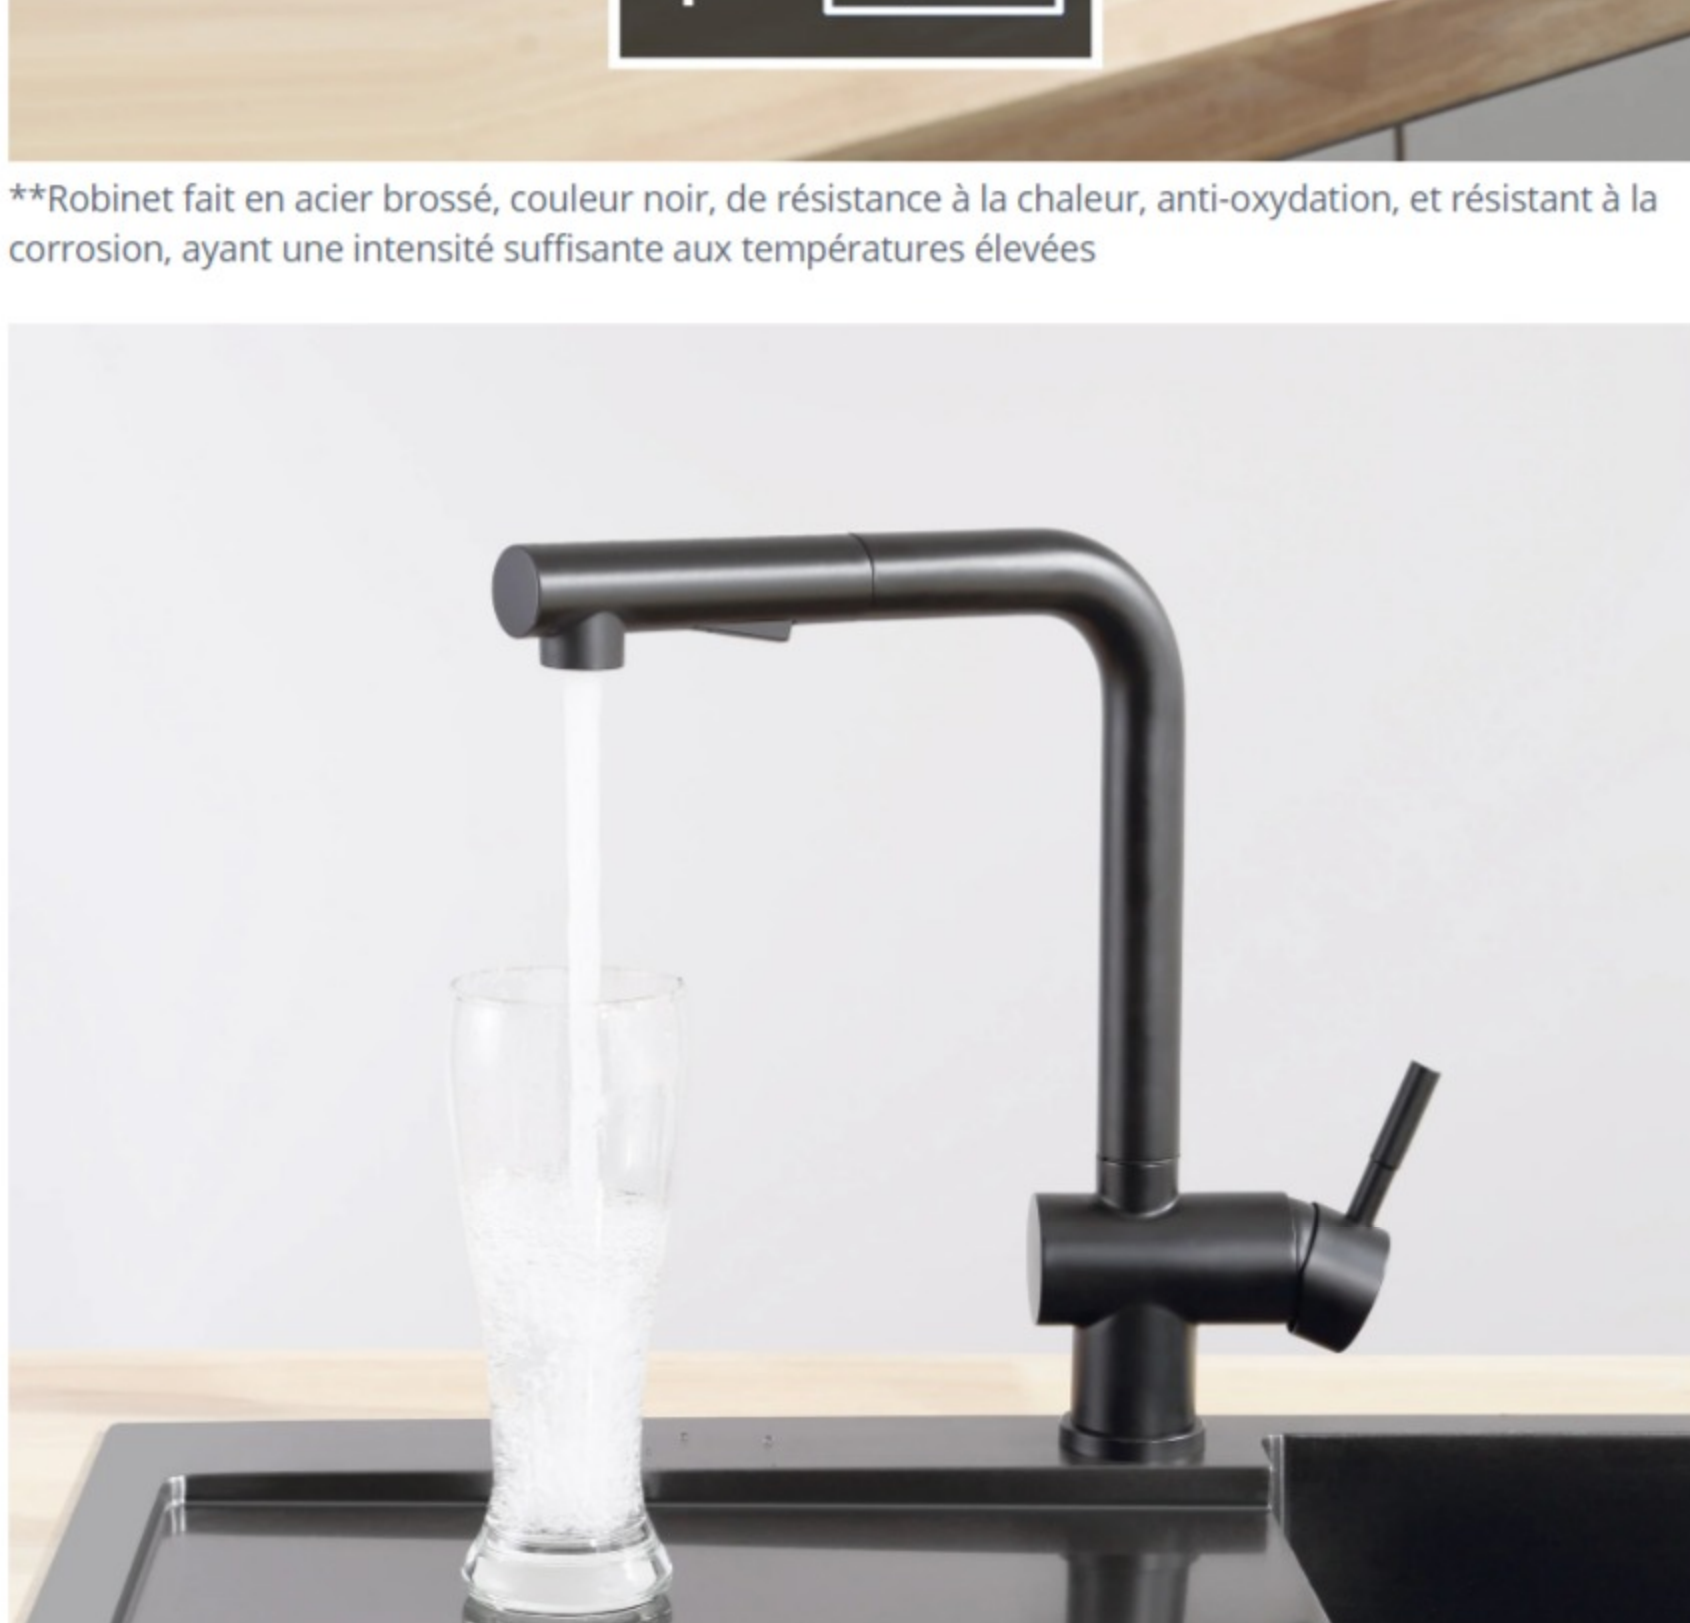

CECIPA Noir Robinet de cuisine haute pression avec douchette 2 types de jets d'eau pivotant à 360° en acier inoxydable

**Les points forts:**

\*\*Mitigeur de cuisine avec bec de 2 jets aux choix, en cliquant le bouton sur le bec, vous pouvez changer le mode facilement entre l'eau normal et l'eau douche

\*\*Robinet cuisine avec douchette extractible avec une longueur jusqu'à 400mm, convient pour votre évier de 1 bac ou 2 bacs

\*\*Mitigeur évier 360 rotatif, utilisation facile; valve en céramique de haute qualité, sans aucune fuite d'eau en testant 500 milles fois

\*\*Robinet fait en acier brossé, couleur noir, de résistance à la chaleur, anti-oxydation, et résistant à la corrosion, ayant une intensité suffisante aux températures élevées

**Effluent**

\*\*Facile à installer, nous utilisons un tuyau standard chaud/froid de 3/8. Même un novice peut l'installer rapidement

**Quick Install**

**Données Techniques:**

Type de robinet: Mitigeur d'évier pour cuisine  
 Finition monobrossé, couleur noir  
 Mitigeur monotrou  
 Hauteur totale: 312 mm  
 Diamètre du trou: Ø 32-35mm  
 Cartouche en céramique  
 Bec avec mousseur plastique ABS  
 Tuyaux de flexibles 50CM  
 Flexibles de raccordement souples, sertis d'usine  
 Dimensions dans la photo ci-dessous