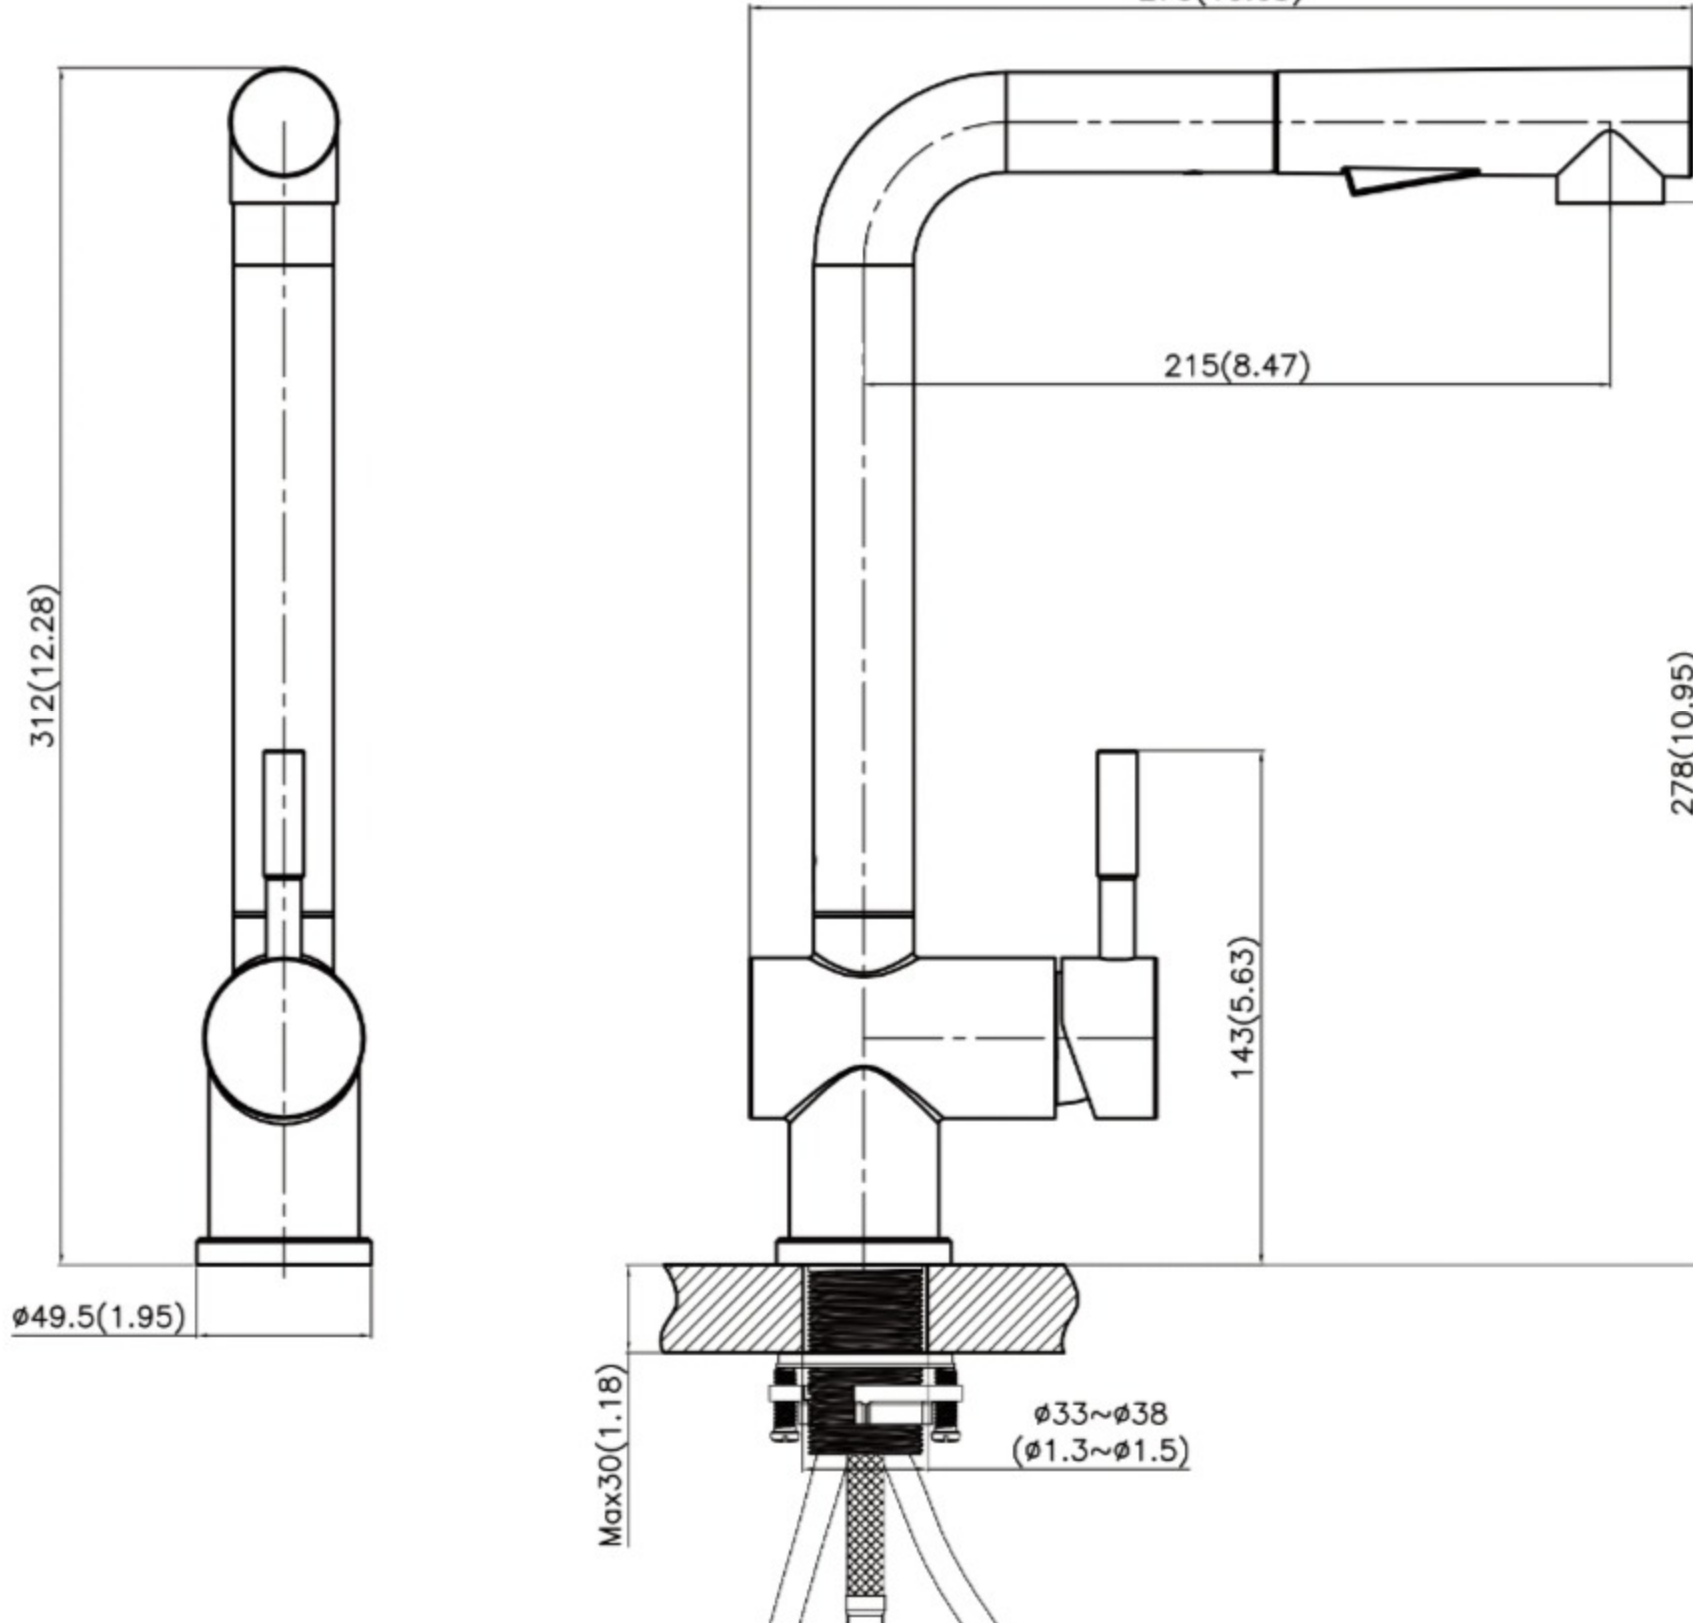

\*\*Robinet cuisine avec douchette extractible avec une longueur jusqu'à 400mm, convient pour votre évier de 1 bac ou 2 bacs

\*\*Mitigeur évier 360 rotatif, utilisation facile; valve en céramique de haute qualité, sans aucune fuite d'eau en testant 500 milles fois

\*\*Robinet fait en acier brossé, couleur noir, de résistance à la chaleur, anti-oxydation, et résistant à la corrosion, ayant une intensité suffisante aux températures élevées

**Effluent**

\*\*Facile à installer, nous utilisons un tuyau standard chaud/froid de 3/8. Même un novice peut l'installer rapidement

**Quick Install**

**Données Techniques:**

Type de robinet: Mitigeur d'évier pour cuisine  
 Finition monobrossé, couleur noir  
 Mitigeur monotrou  
 Hauteur totale: 312 mm  
 Diamètre du trou: Ø 32-35mm  
 Cartouche en céramique  
 Bec avec mousseur plastique ABS  
 Tuyaux de flexibles 50CM  
 Flexibles de raccordement souples, sertis d'usine  
 Dimensions dans la photo ci-dessous