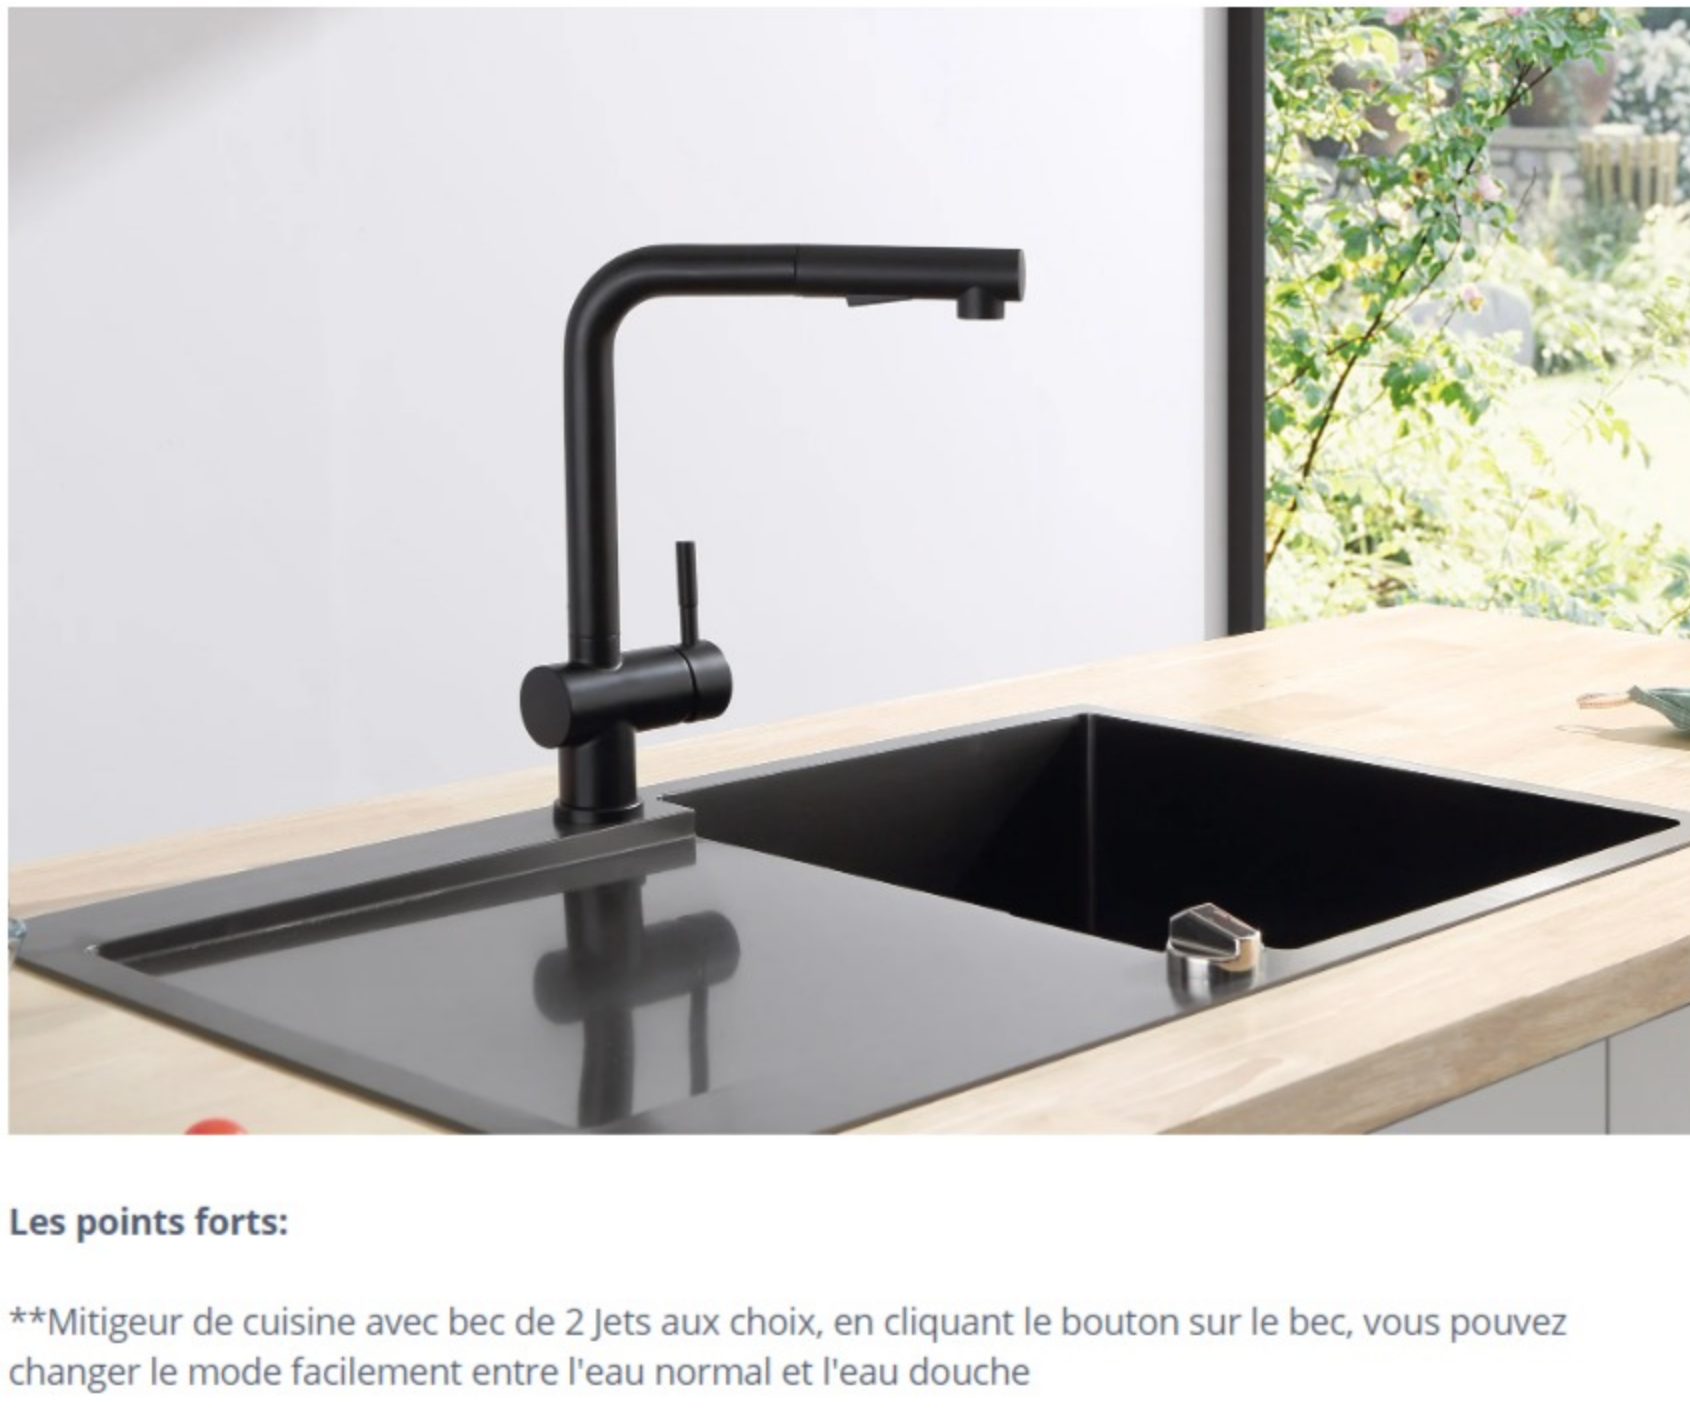

CECIPA Noir Robinet de cuisine haute pression avec douchette 2 types de jets d'eau pivotant à 360° en acier inoxydable

**Les points forts:**

\*\*Mitigeur de cuisine avec bec de 2 jets aux choix, en cliquant le bouton sur le bec, vous pouvez changer le mode facilement entre l'eau normal et l'eau douche

\*\*Robinet cuisine avec douchette extractible avec une longueur jusqu'à 400mm, convient pour votre évier de 1 bac ou 2 bacs

\*\*Mitigeur évier 360 rotatif, utilisation facile; valve en céramique de haute qualité, sans aucune fuite d'eau en testant 500 milles fois

\*\*Robinet fait en acier brossé, couleur noir, de résistance à la chaleur, anti-oxydation, et résistant à la corrosion, ayant une intensité suffisante aux températures élevées

**Effluent**

\*\*Facile à installer, nous utilisons un tuyau standard chaud/froid de 3/8. Même un novice peut l'installer rapidement

**Quick Install**

**Données Techniques:**

Type de robinet: Mitigeur d'évier pour cuisine  
 Finition monobrossé, couleur noir  
 Mitigeur monotrou  
 Hauteur totale: 312 mm  
 Diamètre du trou: Ø 32-35mm  
 Cartouche en céramique  
 Bec avec mousseur plastique ABS  
 Tuyaux de flexibles 50CM  
 Flexibles de raccordement souples, sertis d'usine  
 Dimensions dans la photo ci-dessous