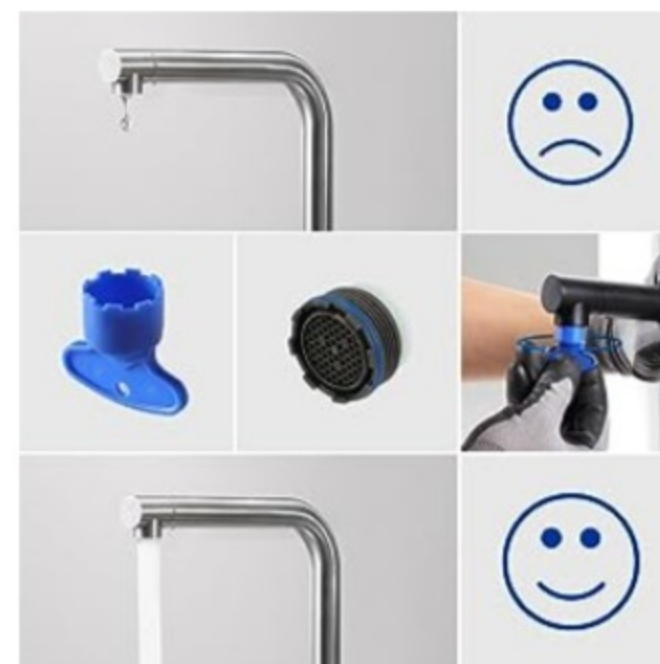

CECIPA Mitigeur Cuisine Rabattable, Pliable à 90°/Rotatif à 360°/Bec Pivotant à 360°

Un robinet de cuisine plus flexible pour jouer avec votre cuisine

- Robinet pliable sans aucune restriction
- Plus d'espace disponible sous le bec 280.4 mm
- Poignée de démarrage à froid pour une sécurité maximale et une économie d'eau chaude
- Robinet de cuisine en acier inoxydable 304 avec un tuyau d'admission de qualité alimentaire
- Matériau 100% sûr, de l'eau propre et inodore au bout des doigts.

Contenu du Colis

- ✓ Robinet cuisine * 1
- ✓ Tuyau d'eau * 2
- ✓ Plaque de renfort * 1
- ✓ Accessoires de montage * 1
- ✓ Outil de suppression d'aérateur * 1
- ✓ Installer des gants * 1
- ✓ Manuel * 1

À PROPOS DE CECIPA ROBINET CUISINE YN05-C

Pliable à 90° + Rotatif à 360°

La rotation de 90° vers le haut et vers le bas avec une tête d'eau rotative à 360° permet de régler la hauteur et l'angle de l'eau à volonté. Même si le robinet est installé devant une fenêtre, celle-ci peut être ouverte simplement.

Aérateur détachable

Le robinet est doté d'un aérateur amovible que vous pouvez facilement dévisser. Un nettoyage régulier est essentiel pour éviter le colmatage ou la réduction du débit.

Un aérateur supplémentaire et une clé de démontage vous sont offerts.