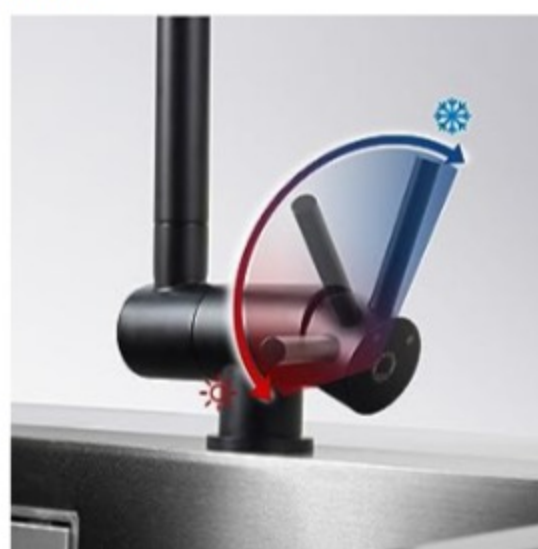

CECIPA Mitigeur Rabattable Noir, Pliable à 90°/Rotatif à 360°/Bec Pivotant à 360°

Un robinet de cuisine plus flexible pour jouer avec votre cuisine

- Robinet pliable sans aucune restriction
- Plus d'espace disponible sous le bec 280.4 mm
- Poignée de démarrage à froid pour une sécurité maximale et une économie d'eau chaude
- Robinet de cuisine en acier inoxydable sans plomb avec un tuyau d'admission de qualité alimentaire
- Matériau 100% sûr, de l'eau propre et inodore au bout des doigts.

À PROPOS DE CECIPA ROBINET CUISINE YN05-B

Pliable à 90° + Rotatif à 360°

La rotation de 90° vers le haut et vers le bas avec une tête d'eau rotative à 360° permet de régler la hauteur et l'angle de l'eau à volonté. Même si le robinet est installé devant une fenêtre, celle-ci peut être ouverte simplement.