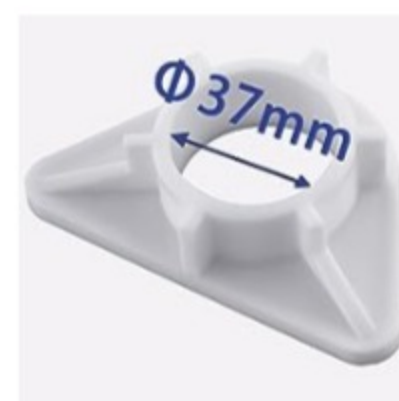

Plaque de renfort (gratuitement)

- Utilisé lorsque le panneau a une épaisseur inférieure à 25 mm.
- Plus stable et inébranlable