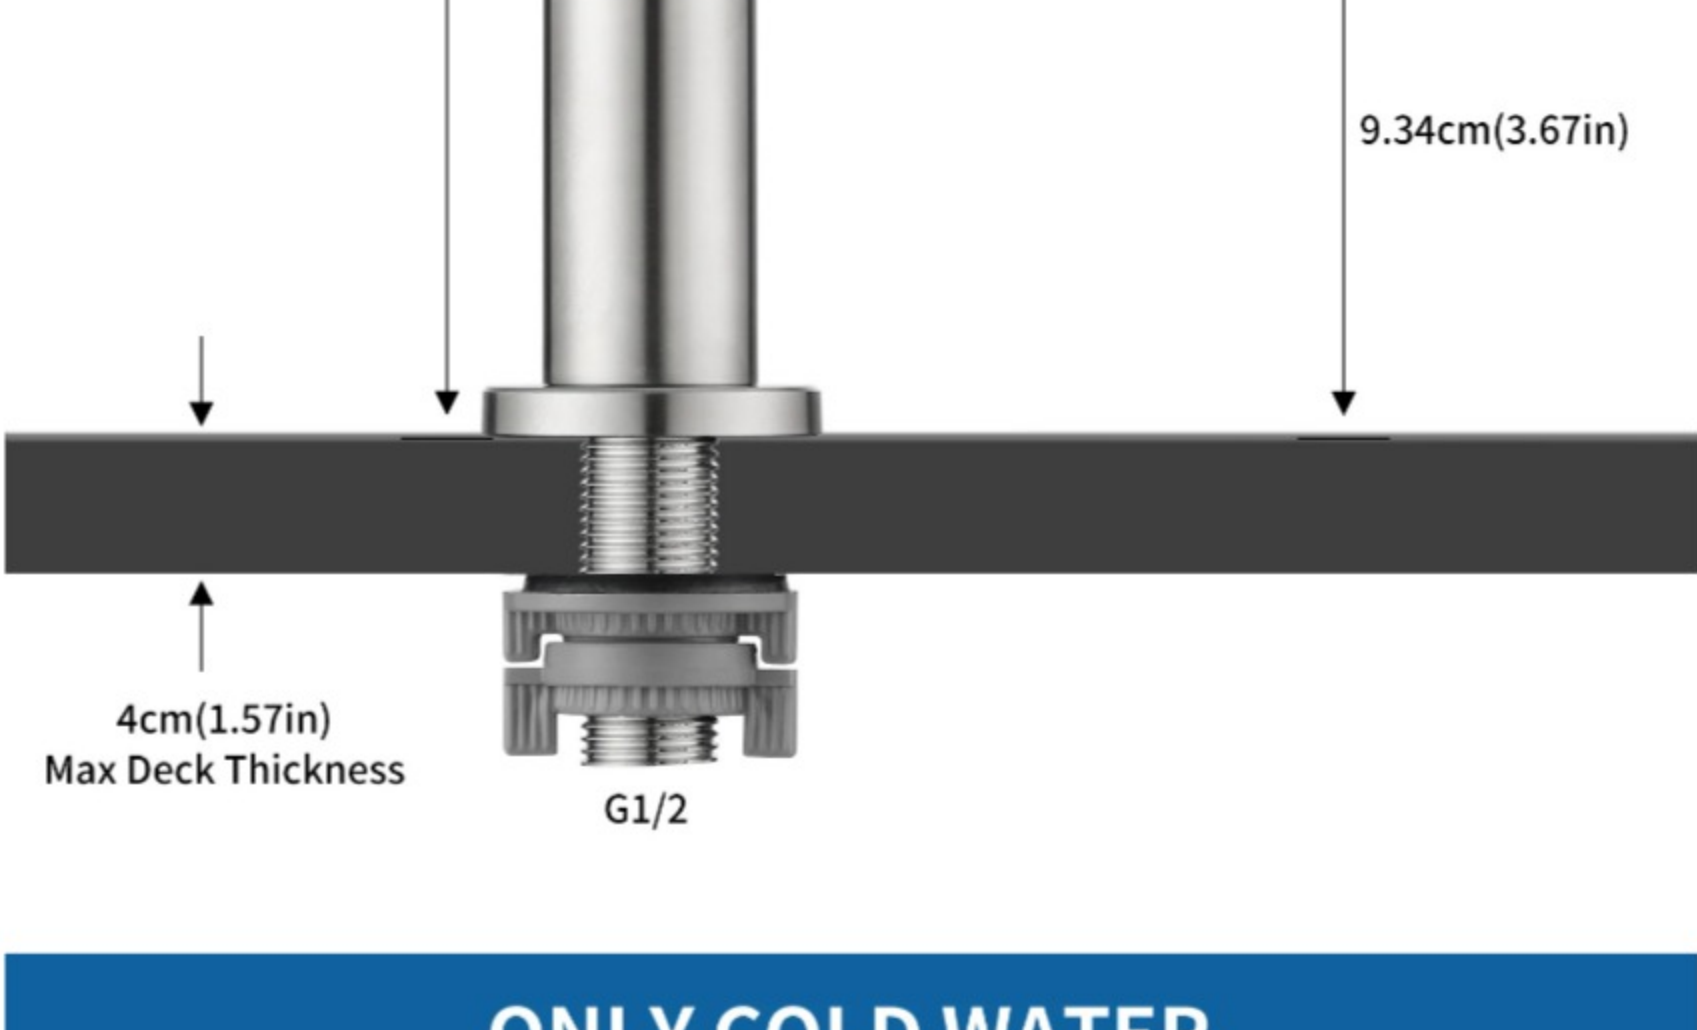

ONLY COLD WATER