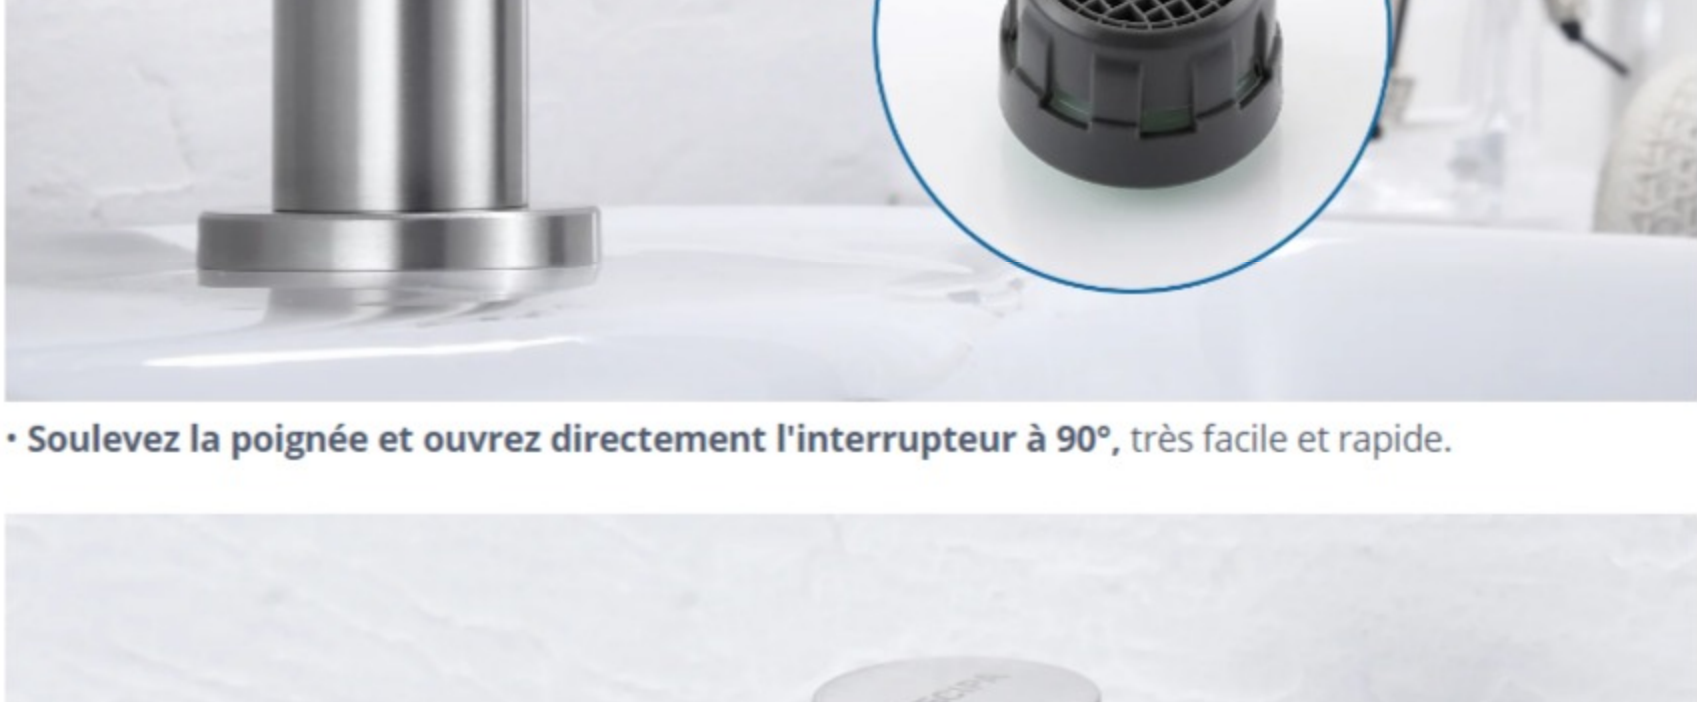

REPLACEABLE BUBBLER

- **Soulevez la poignée et ouvrez directement l'interrupteur à 90°**, très facile et rapide.