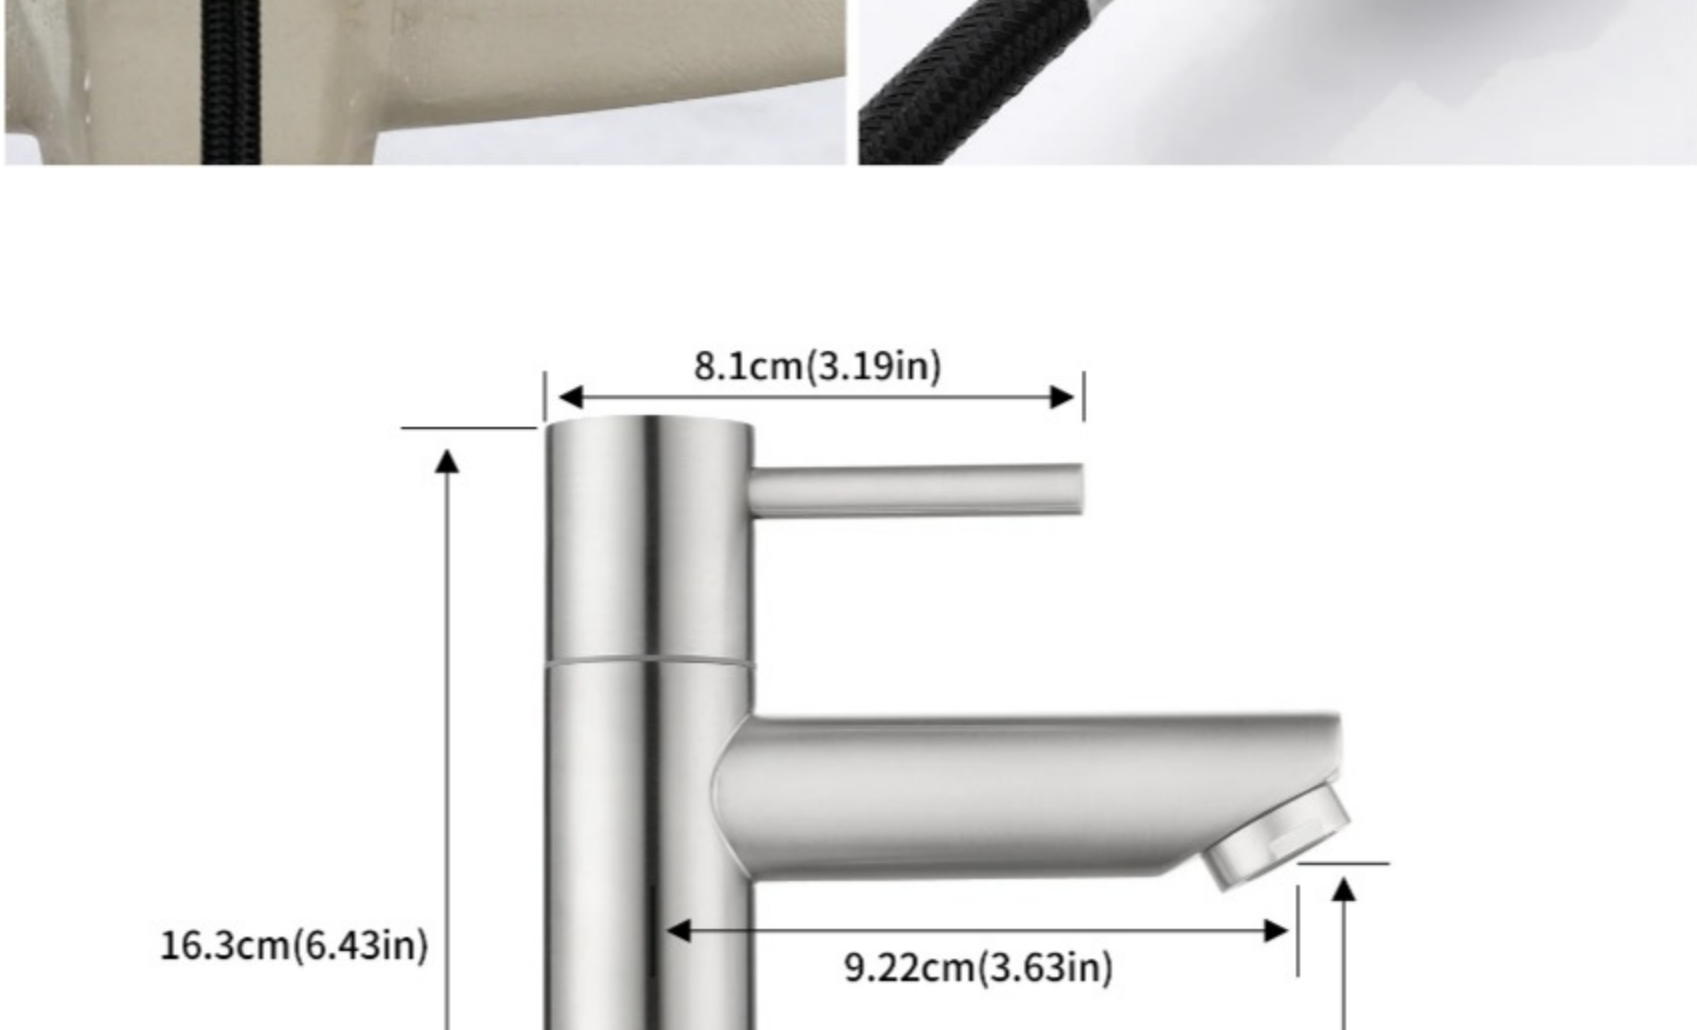

ONLY COLD WATER