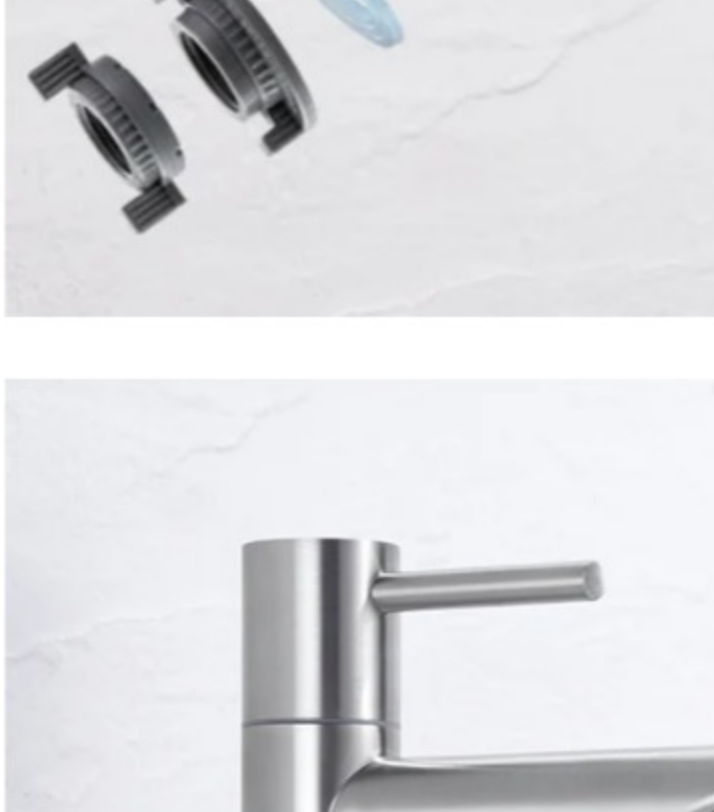

Contenu de la livraison:

Détails du Produit