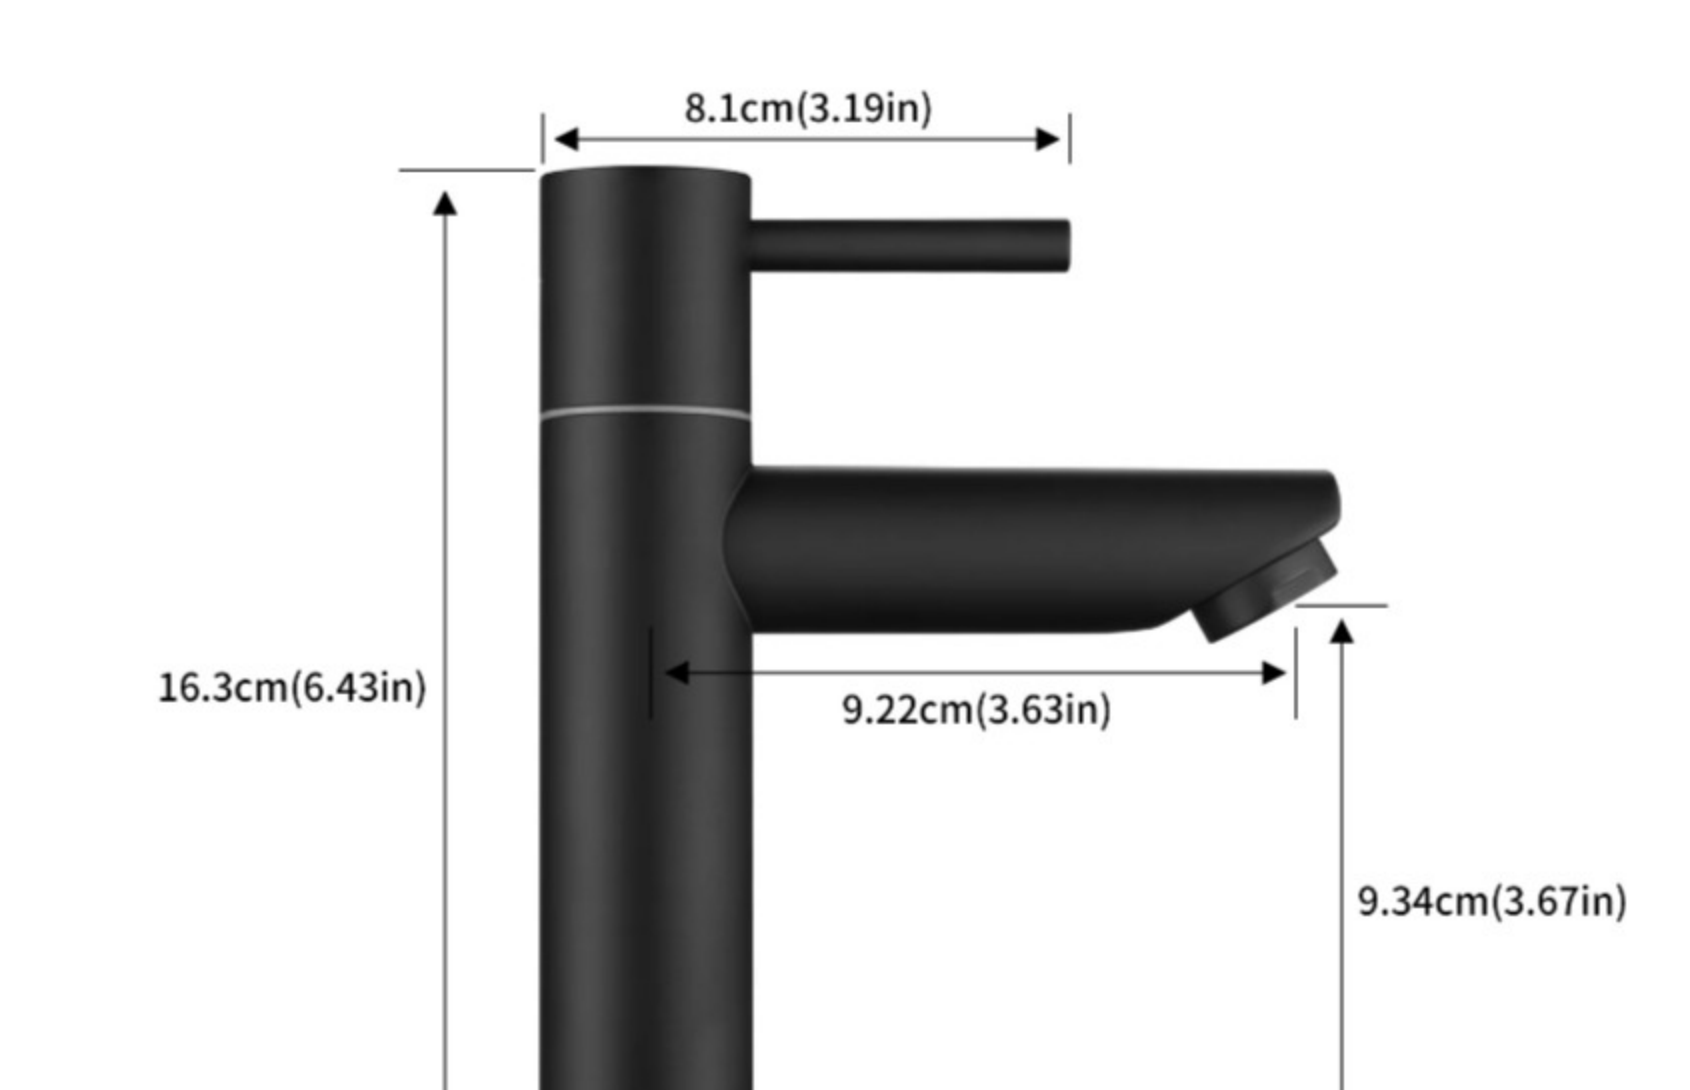

3 MINUTES DIY INSTALLATION