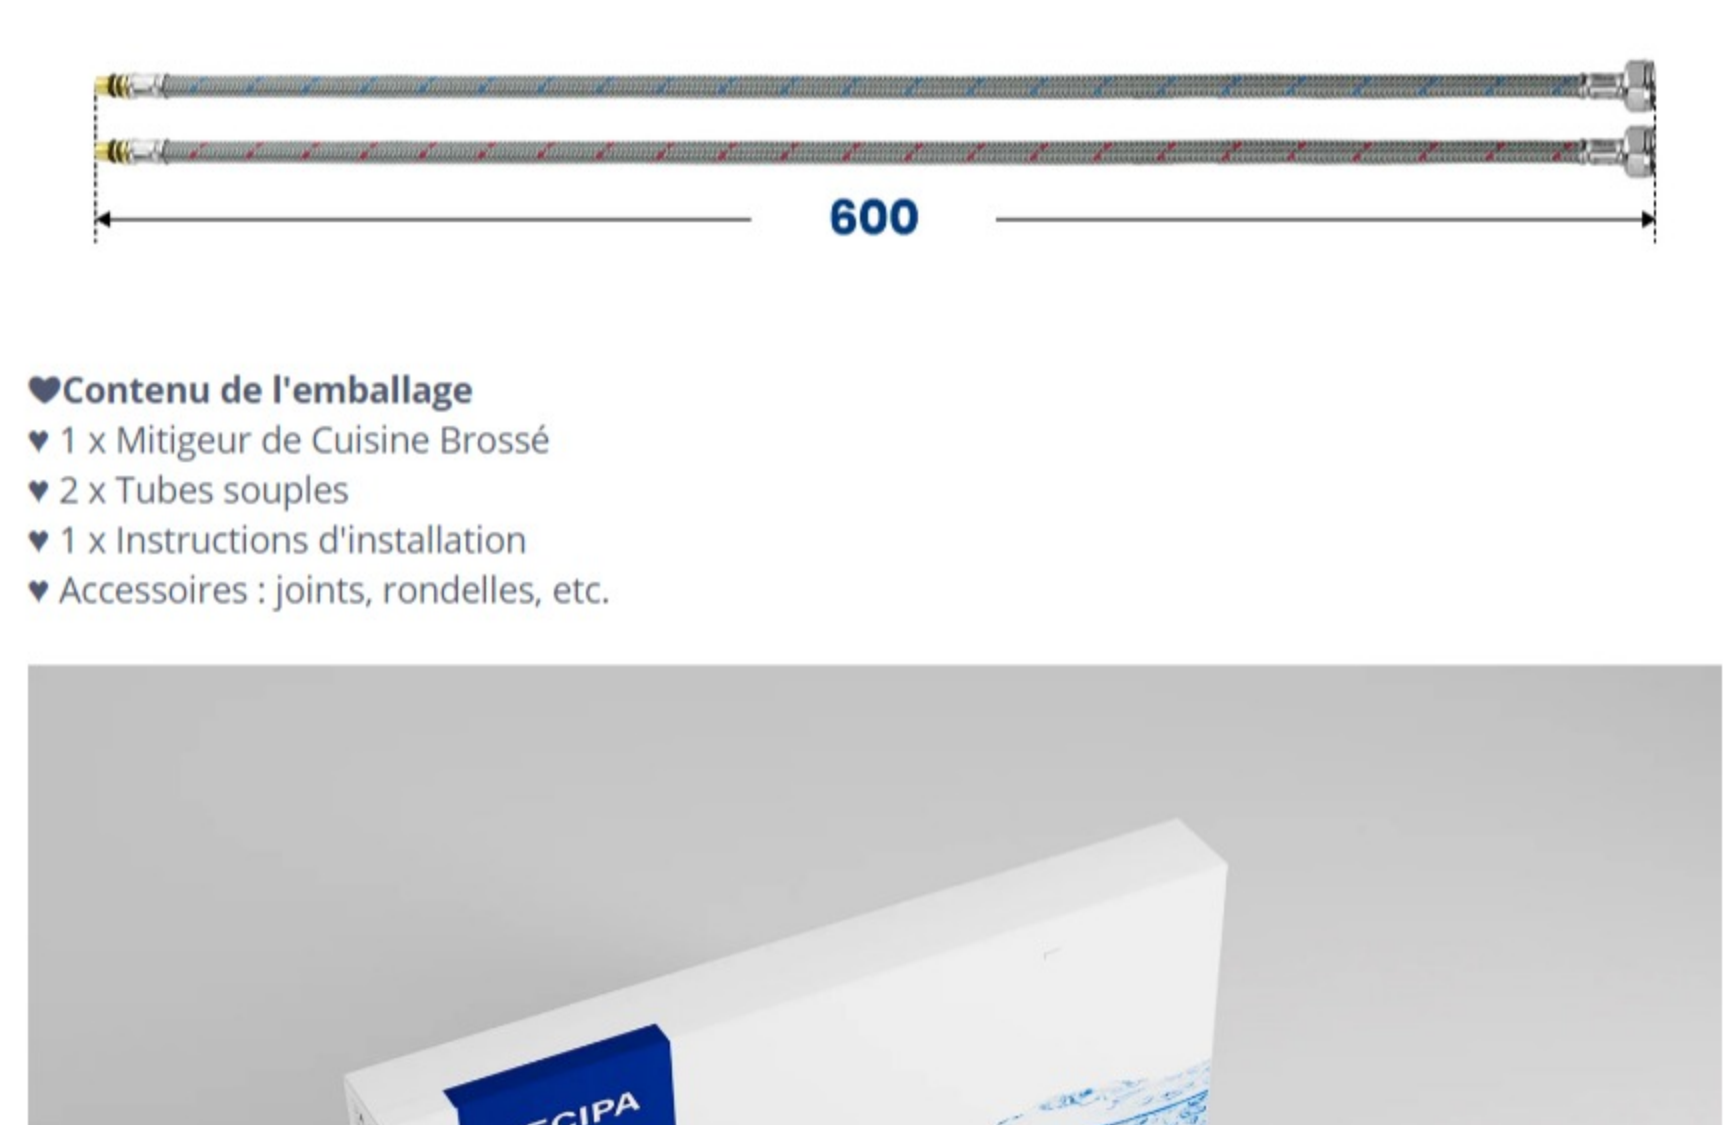

▼ Interrupteur d'eau chaude et froide à poignée unique, commutation en douceur grâce à l'utilisation de vannes en céramique haute performance, la poignée unique rend l'utilisation très simple et pratique.