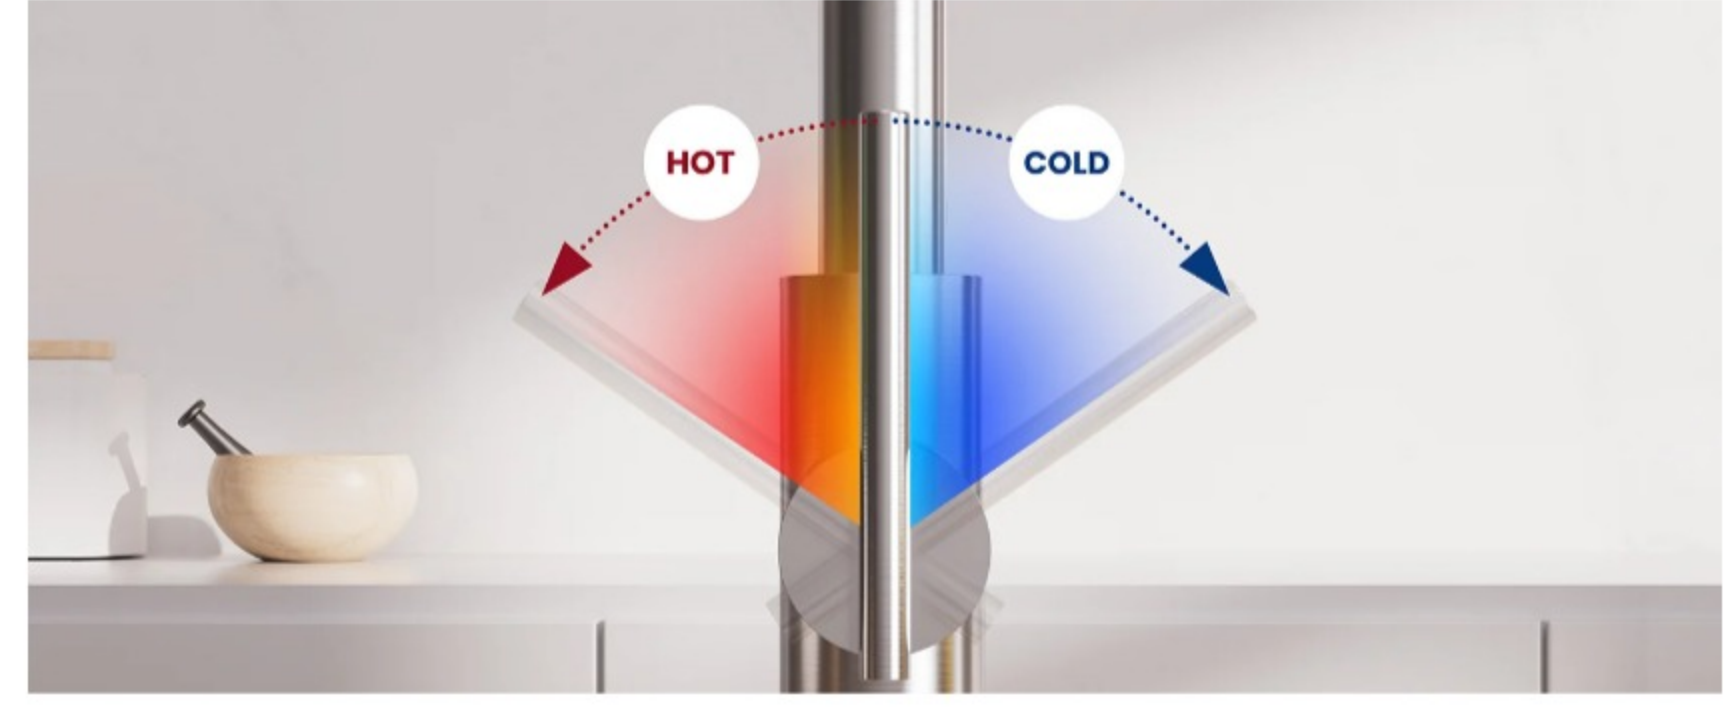

### Caractéristiques du produit

▼ Robinet de cuisine extractible, longueur rétractable jusqu'à 400 mm, Un nettoyage meilleur et plus rapide autour de l'évier et dans les coins grâce à la pomme de douche extractible en ABS et à la buse amovible.

▼ Rotation libre à 360 degrés, augmentez l'espace d'utilisation. Lors de l'installation, les méthodes d'installation gauche et droite peuvent être ajustées en fonction des habitudes d'utilisation de la main gauche ou droite de l'utilisateur, ce qui est très flexible et gratuit.

▼ 2 modes de jet : Tête de traction en ABS, ce robinet de cuisine haute pression est garanti d'avoir 2 types de jet. L'eau de Classic Water est douce, résistante aux éclaboussures, facile à nettoyer et permet d'économiser jusqu'à 40 % d'eau. L'eau rapide peut éliminer efficacement la saleté de la vaisselle.