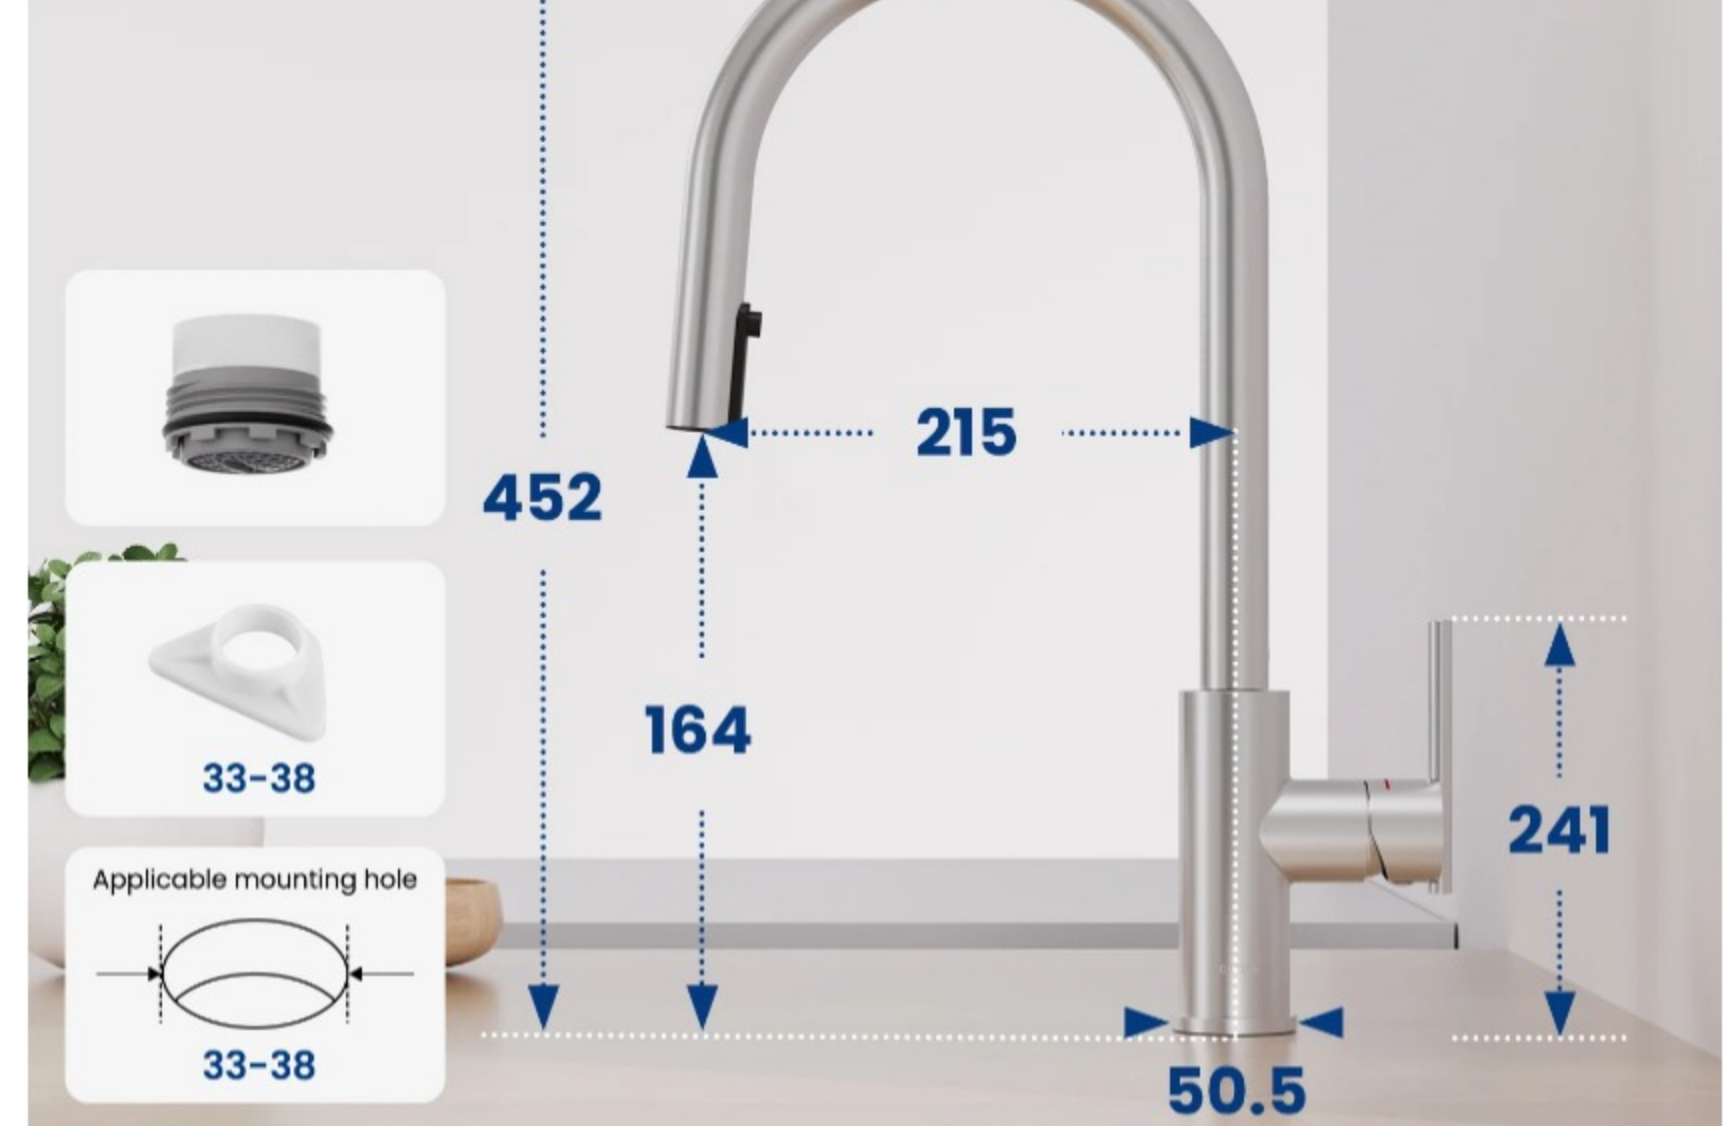

### Caractéristiques du produit

▼ Robinet de cuisine extractible, longueur rétractable jusqu'à 400 mm, Un nettoyage meilleur et plus rapide autour de l'évier et dans les coins grâce à la pomme de douche extractible en ABS et à la buse amovible.

▼ Rotation libre à 360 degrés, augmentez l'espace d'utilisation. Lors de l'installation, les méthodes d'installation gauche et droite peuvent être ajustées en fonction des habitudes d'utilisation de la main gauche ou droite de l'utilisateur, ce qui est très flexible et gratuit.

▼ 2 modes de jet : Tête de traction en ABS, ce robinet de cuisine haute pression est garanti d'avoir 2 types de jet. L'eau de Classic Water est douce, résistante aux éclaboussures, facile à nettoyer et permet d'économiser jusqu'à 40 % d'eau. L'eau rapide peut éliminer efficacement la saleté de la vaisselle.

▼ Le corps de robinet est fabriqué en acier inoxydable 304 de haute qualité. Facile à nettoyer, ne laisse pas de traces de doigts ni de saleté.

▼ Interrupteur d'eau chaude et froide à poignée unique, commutation en douceur grâce à l'utilisation de vannes en céramique haute performance, la poignée unique rend l'utilisation très simple et pratique.