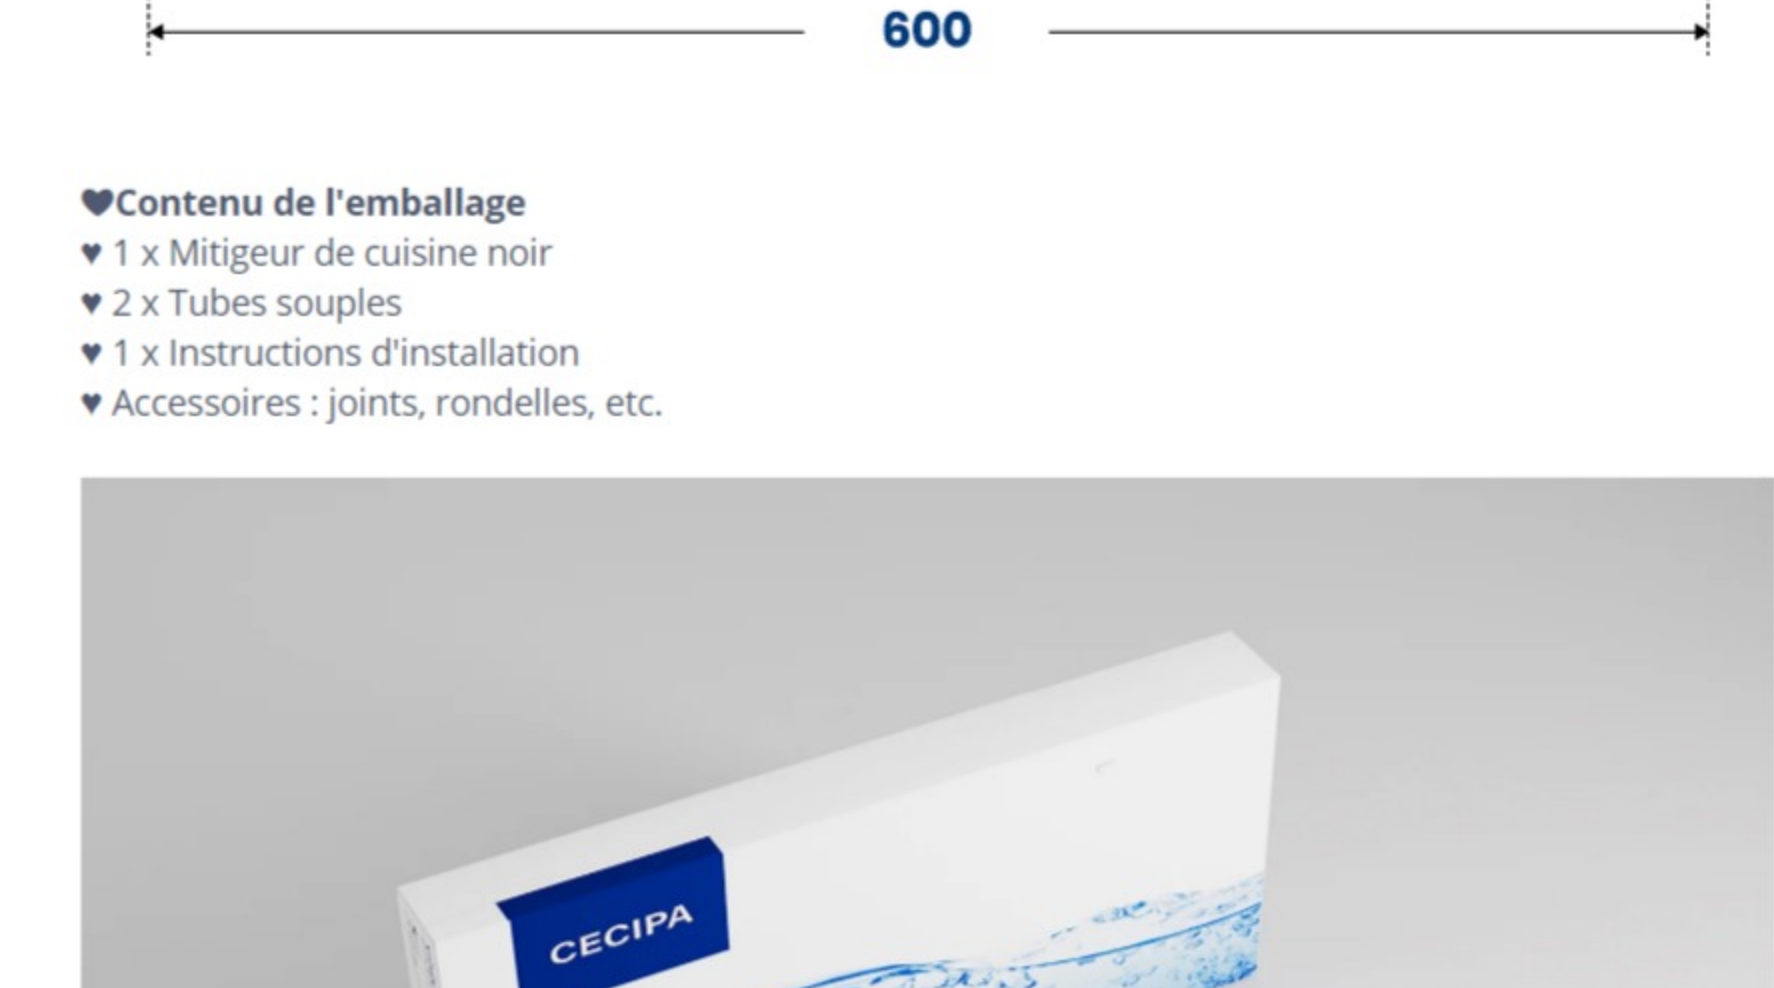

▼ Facile à installer : grâce aux instructions correctes et au système de montage rapide, l'installation est simple et rapide. Une base de fixation à plaque triangulaire est fournie, qui peut être installée sur un évier mince et extensible avec une plaque triangulaire pour une meilleure stabilité, Le robinet peut être installé sur un plan de travail d'une épaisseur de 4CM.

AUSZIEHBAR WASSERHAHN

Paramètres techniques

- ▼ Couleur : Noir
- ▼ Vannes : Céramique
- ▼ Corps du robinet : acier inoxydable 304
- ▼ Douchette : ABS
- ▼ Sortie d'eau : sortie d'eau à 2 fonctions
- ▼ Hauteur totale : 452mm
- ▼ La hauteur de la sortie d'eau du sol : 164mm
- ▼ La distance entre la sortie d'eau et le trou de montage : 215 mm
- ▼ Le trou de montage du robinet à un diamètre de 33 à 38 mm