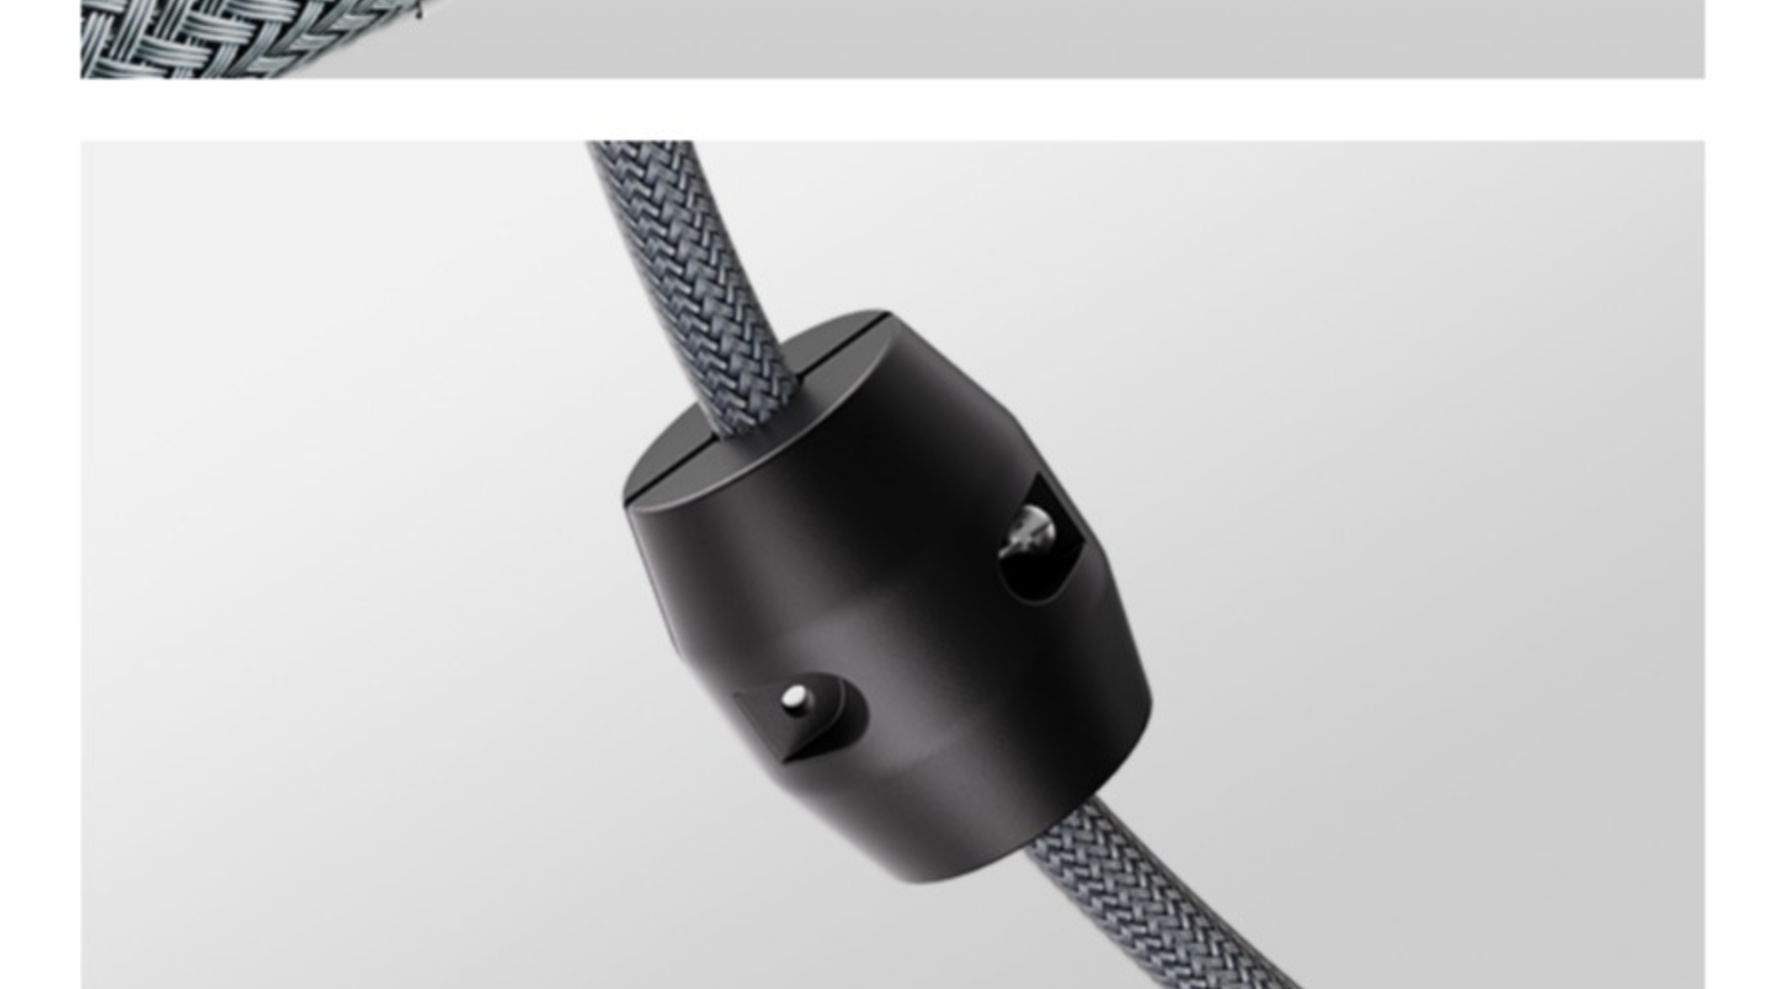

Description

Mitigeur Cuisine avec Douchette Extractible Noir Robinet Cuisine 360 Rotatif Avec 2 modes de sortie d'eau

Caractéristiques du produit

▼ Robinet de cuisine extractible, longueur rétractable jusqu'à 400 mm, Un nettoyage meilleur et plus rapide autour de l'évier et dans les coins grâce à la pomme de douche extractible en ABS et à la buse amovible.

▼ 2 modes de jet : Tête de traction en ABS, ce robinet de cuisine haute pression est garanti d'avoir 2 types de jet. L'eau de Classic Water est douce, résistante aux éclaboussures, facile à nettoyer et permet d'économiser jusqu'à 40 % d'eau. L'eau rapide peut éliminer efficacement la saleté de la vaisselle.

▼ Le corps de robinet est fabriqué en acier inoxydable 304 de haute qualité. Facile à nettoyer, ne laisse pas de traces de doigts ni de saleté.

▼ Interrupteur d'eau chaude et froide à poignée unique, commutation en douceur grâce à l'utilisation de vannes en céramique haute performance, la poignée unique rend l'utilisation très simple et pratique.

▼ Facile à installer : grâce aux instructions correctes et au système de montage rapide, l'installation est simple et rapide. Une base de fixation à plaque triangulaire est fournie, qui peut être installée sur un évier mince et extensible avec une plaque triangulaire pour une meilleure stabilité, Le robinet peut être installé sur un plan de travail d'une épaisseur de 4CM.