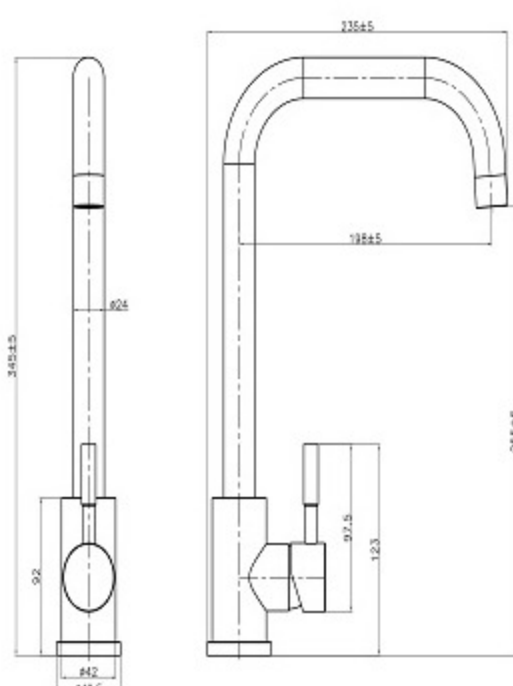

**Dimension:**

**Matériaux:**

Largeur du robinet:198MM

Hauteur du robinet:345mm

Hauteur de l'exutoire d'eau:255mm

Robinet:304 acier inox

Finition:peinture cuisson noir

**Contenus de livraison:**