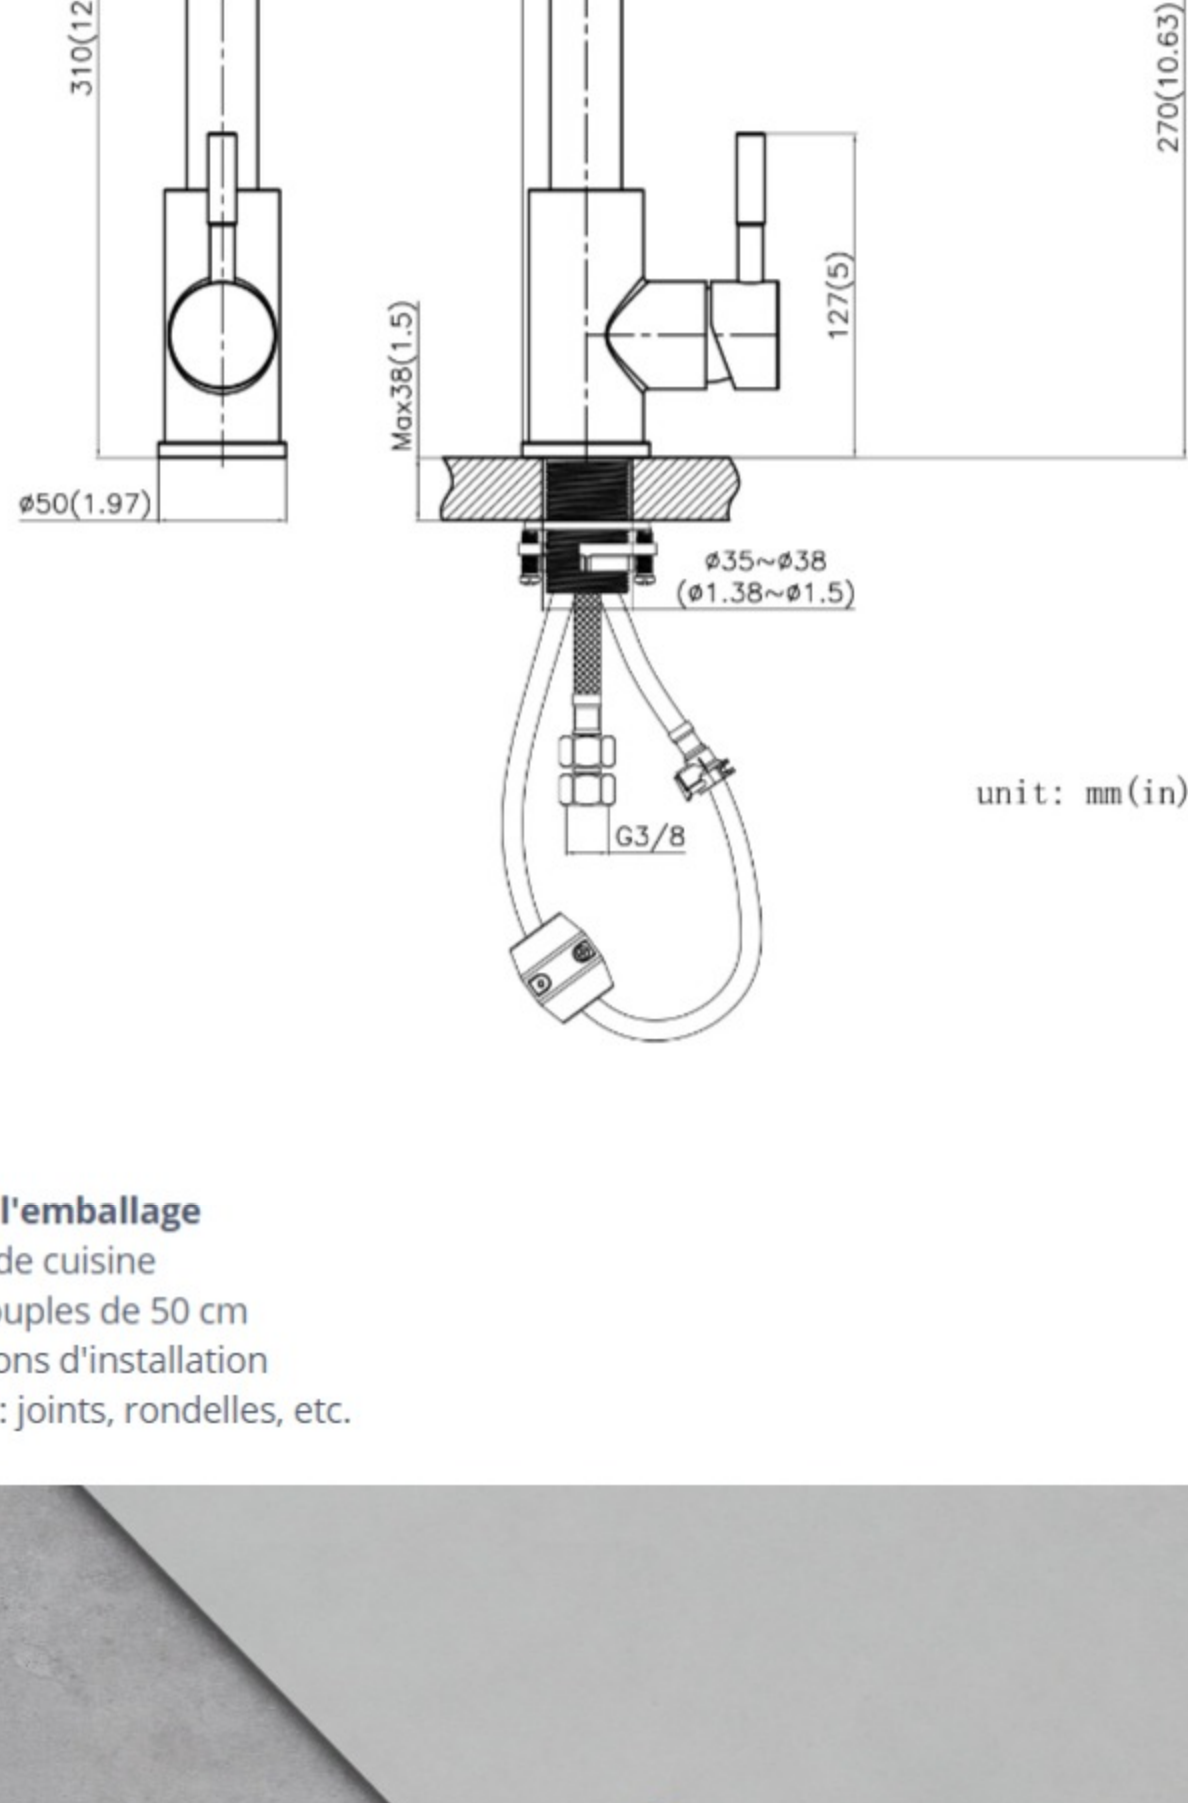

## Adjustment

● Facile à installer : grâce aux instructions correctes et au système de montage rapide, l'installation est simple et rapide.

### ★ Paramètres techniques

- ▣ Vannes : Céramique
- ▣ Matériau : acier inoxydable 304
- ▣ Sortie d'eau : sortie d'eau à 2 fonctions
- ▣ Installation : Trou unique
- ▣ Hauteur totale : 310 mm
- ▣ La hauteur de la sortie d'eau du sol : 270 mm
- ▣ La distance entre la sortie d'eau et le trou de montage : 215 mm
- ▣ Le trou de montage du robinet a un diamètre de 35 à 38 mm