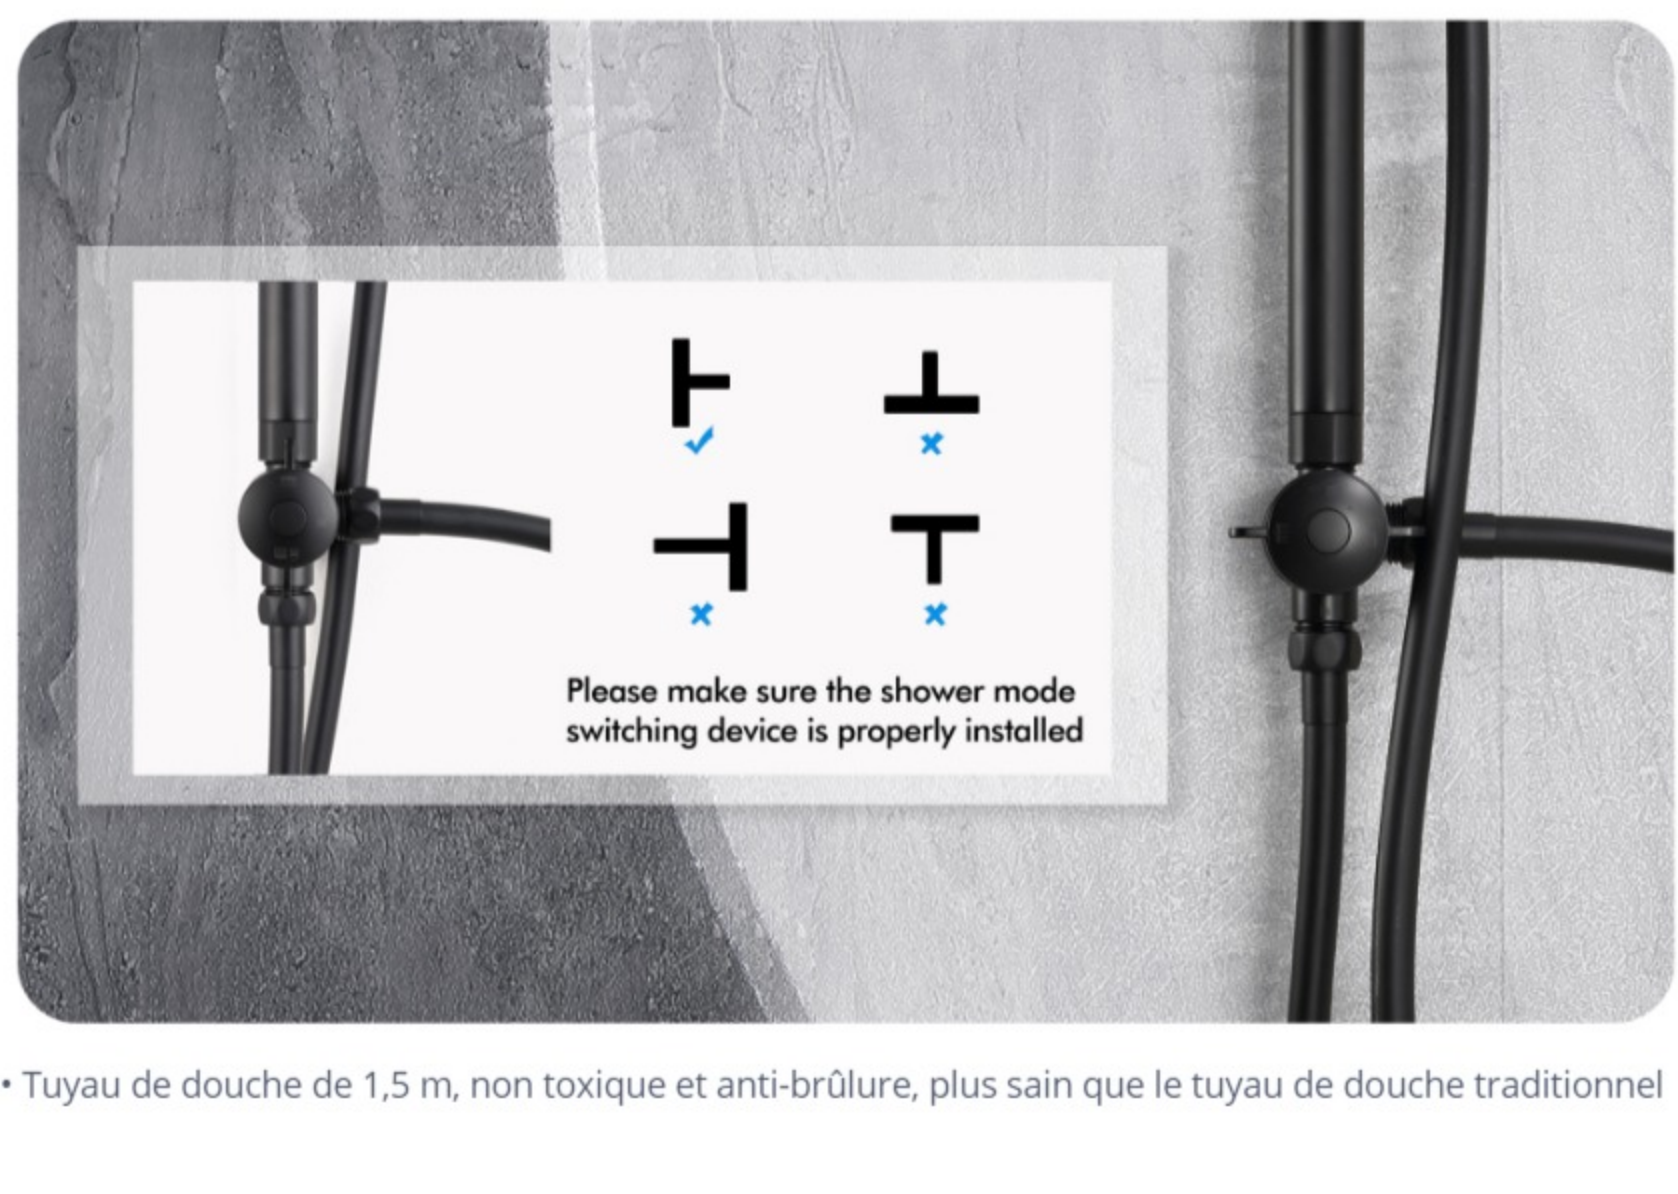

Description

Douche de baignoire séparable robinet de douche cascade ensemble de douche 2 fonctions douche à main douche de tête

→ ATTENTION:

- L'ensemble de douche ne comprend pas de mitigeur
- Veuillez vous référer à la deuxième image de l'image pour la taille d'installation (la mauvaise taille dans le manuel)

- La grande douche à dessus rond mesure 22 cm de diamètre et ressemble à une douche à effet pluie. Le design rond donne à votre salle de bain un aspect plus doux et apporte une sensation de confort.

- La tringle de douche peut être tournée à 360 degrés, vous pouvez régler l'angle de douche de la douche en fonction de vos besoins et vous rendre la vie plus pratique

- Version réglable du support de douchette, facile à obtenir la hauteur de douche adaptée à votre taille, en acier inoxydable, matériau durable, longue durée de vie de la douche

- Tuyau de douche de 1,5 m, non toxique et anti-brûlure, plus sain que le tuyau de douche traditionnel

→ Paramètre:

- La hauteur de la sortie de l'avein : (2 000 MM)
- La distance entre la sortie d'eau et le trou d'installation : 341 mm
- L'épaisseur de la vasque/plaque d'installation est inférieure à 35 mm
- longueur du tuyau 800MM, 1500MM
- Pression d'eau : 3Bar (1Bar=0.1Mpa)
- Débit 3Bar : 9.0L/min
- Température de travail : 3-70°C