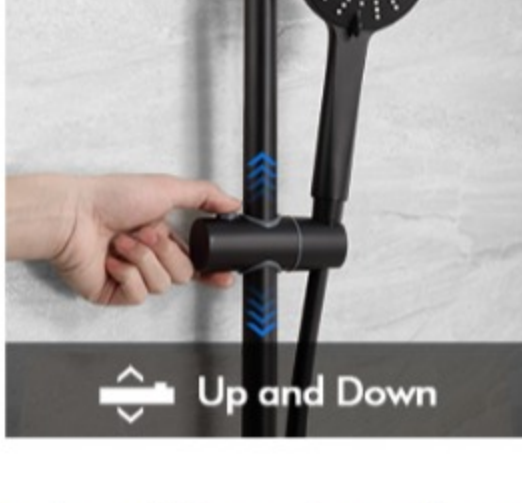

→ Avantages:

- Nous offrons les produits de très haute qualité avec des meilleurs prix
- Nous vous répondons dans les brefs délais si vous avez des questions, service client réactif
- Nous vous invitons à bien vérifier les dimensions des produits avant de passer la commande
- Si vous avez des questions ou des conseils, n'hésitez pas à nous contacter