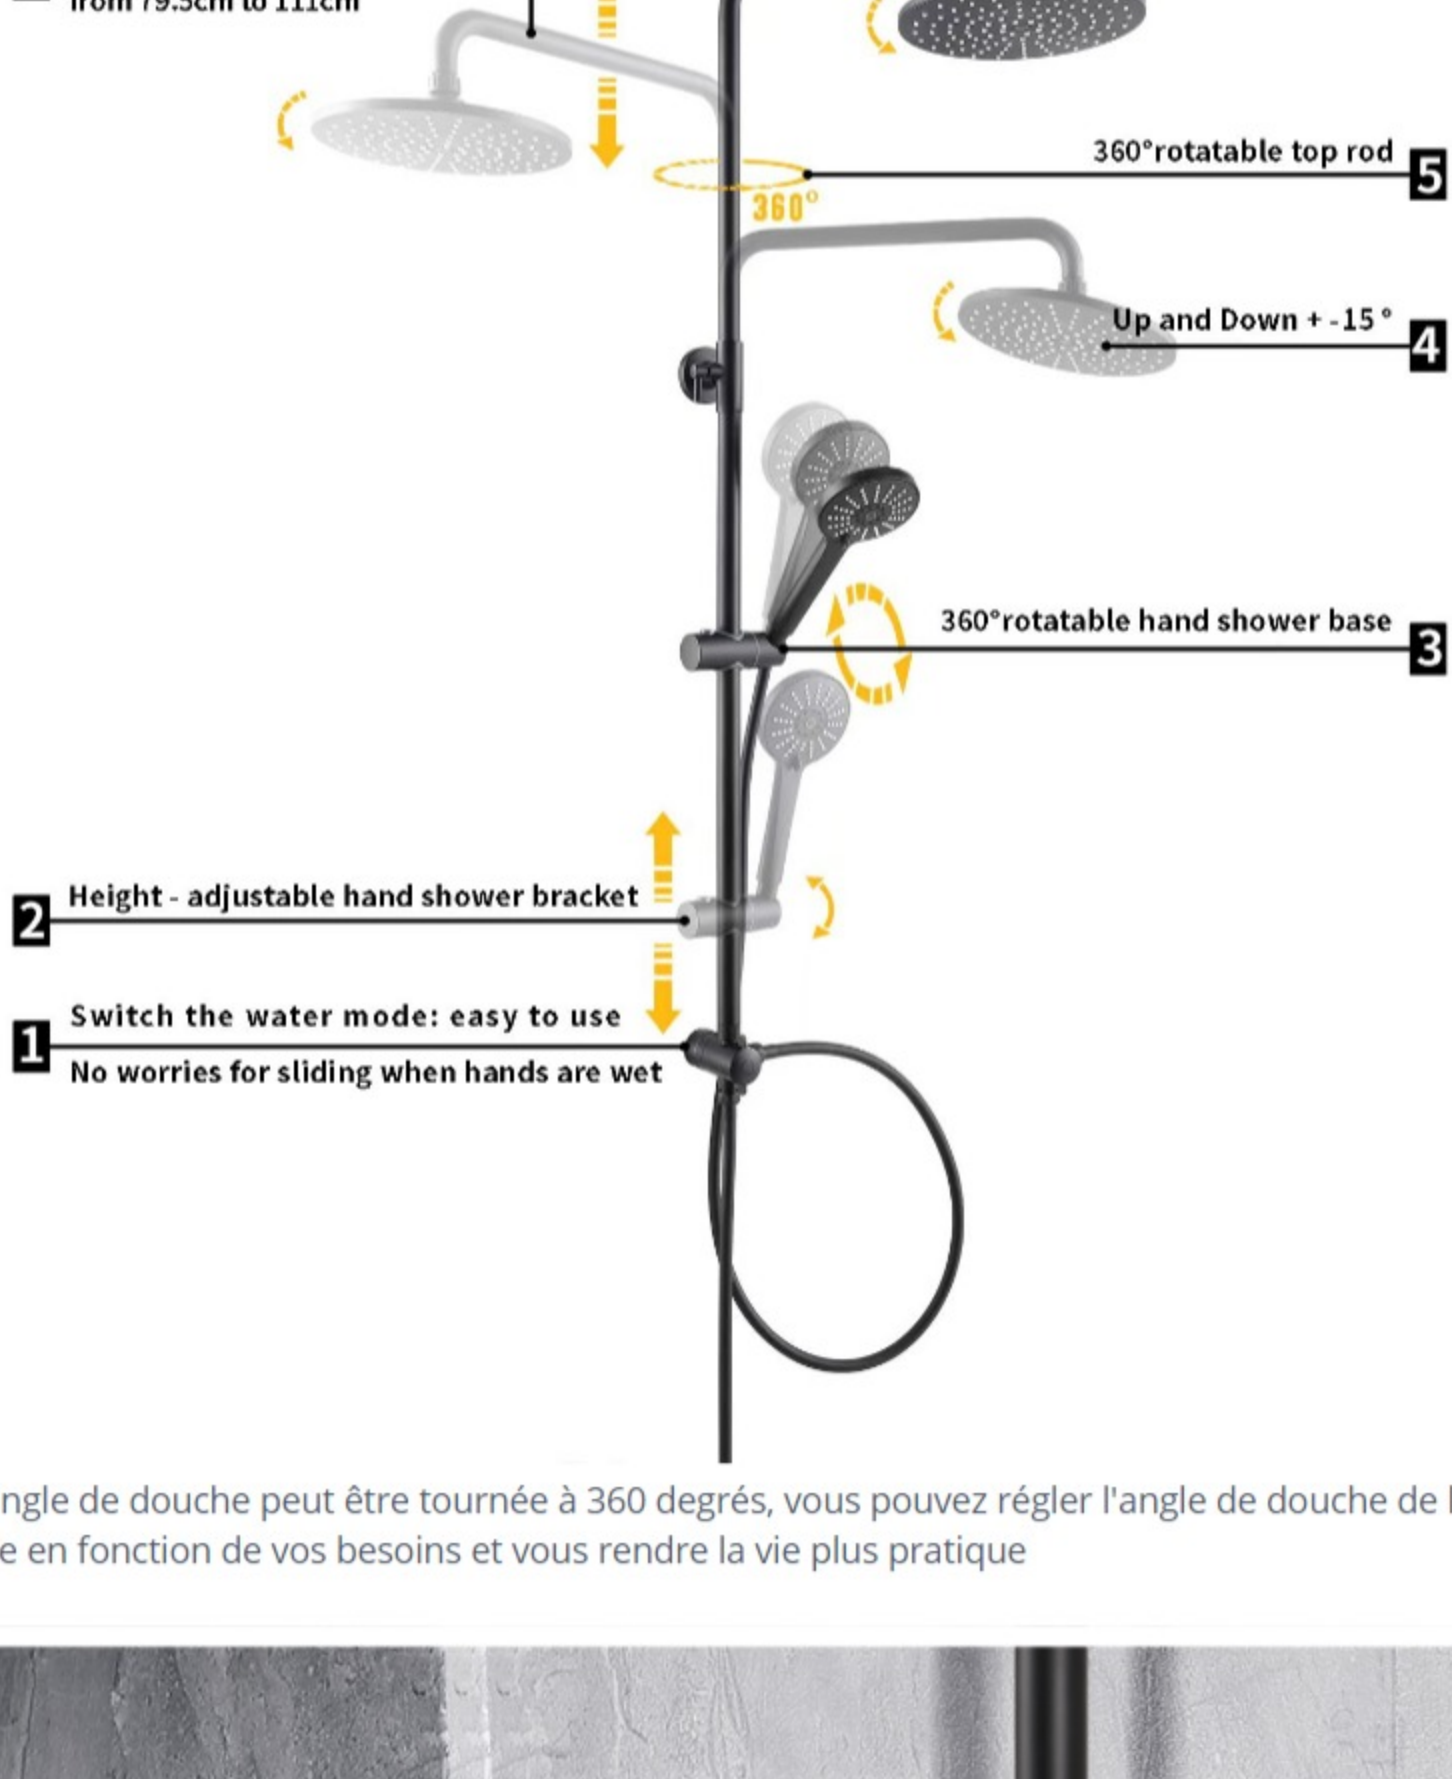

Description

Douche de baignoire séparable robinet de douche cascade ensemble de douche 2 fonctions douche à main douche de tête

→ ATTENTION:

- L'ensemble de douche ne comprend pas de mitigeur
- Veuillez vous référer à la deuxième image de l'image pour la taille d'installation (la mauvaise taille dans le manuel)

- La grande douche à dessus rond mesure 22 cm de diamètre et ressemble à une douche à effet pluie. Le design rond donne à votre salle de bain un aspect plus doux et apporte une sensation de confort.

- La tringle de douche peut être tournée à 360 degrés, vous pouvez régler l'angle de douche de la douche en fonction de vos besoins et vous rendre la vie plus pratique

- Version réglable du support de douchette, facile à obtenir la hauteur de douche adaptée à votre taille, en acier inoxydable, matériau durable, longue durée de vie de la douche

- Tuyau de douche de 1,5 m, non toxique et anti-brûlure, plus sain que le tuyau de douche traditionnel

→ Paramètre:

- La hauteur de la sortie de l'avein : (2 000 MM)
- La distance entre la sortie d'eau et le trou d'installation : 341 mm
- L'épaisseur de la vasque/plaque d'installation est inférieure à 35 mm
- longueur du tuyau 800MM, 1500MM
- Pression d'eau : 3Bar (1Bar=0.1Mpa)
- Débit 3Bar : 9.0L/min
- Température de travail : 3-70°C