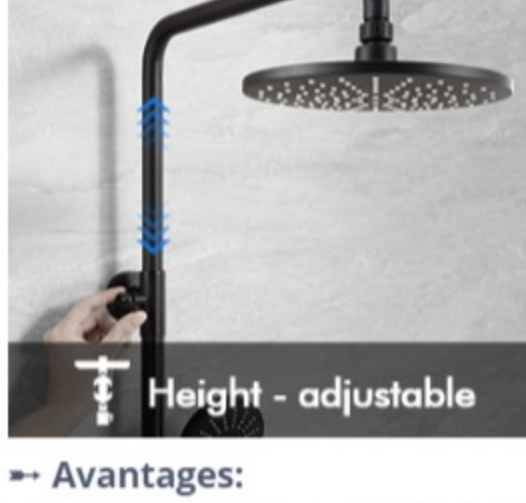

→ Avantages:

- Nous offrons les produits de très haute qualité avec des meilleurs prix
- Nous vous répondons dans les brefs délais si vous avez des questions, service client réactif
- Nous vous invitons à bien vérifier les dimensions des produits avant de passer la commande
- Si vous avez des questions ou des conseils, n'hésitez pas à nous contacter