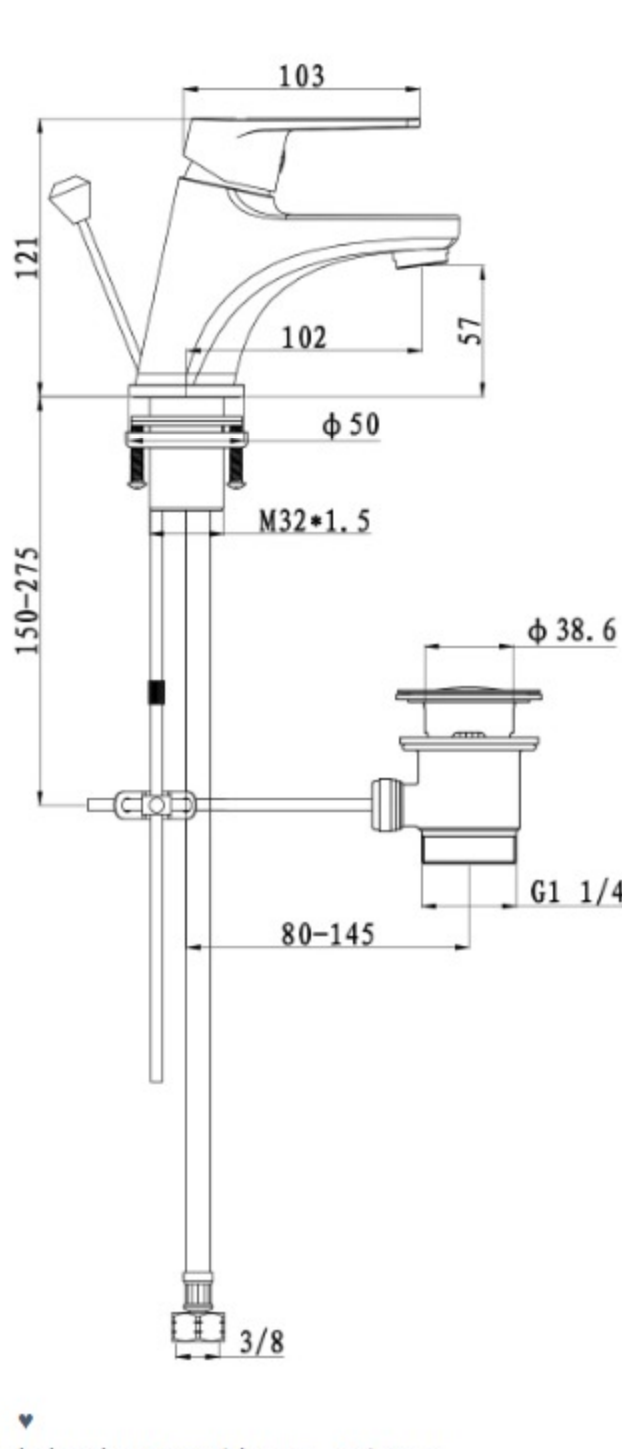

▼ Description du produit : ▼

• Nos robinets ont une certaine inclinaison qui ne s'appuie pas sur le mur et n'affecte pas l'espace mort de nettoyage.

• La hauteur du bec de 57 mm permet à nos mitigeurs de lavabo de s'adapter à des scénarios de salle de bains plus variés.

▼ Paramètres du produit : ▼

• Nom du produit : Mitigeur de lavabo avec vidange - noir mat

• Catégorie de produit: Robinet de lavabo

• Catégorie de fonction: Chaud et froid

• Marque: Cecipa

• Matériau: Cuivre

• Couleur: Chrom

• Certification: CE

• Hauteur: 121mm

• Hauteur du bec : 57mm

• Distance du centre du bec : 102 mm

• Angle de sortie: 8 degrés

• Température applicable: 1-75°C

• Débit(L/min): 1bar:4L/min, 3bar:6L/min, 6bar:7.6L/min

• Pression(Mpa): 0.5-5Bar(1Bar=0.1Mpa)

• Ouverture d'installation applicable : 35-38mm

• Épaisseur de la plaque de montage : moins de 50 mm

• Poids de l'UGS : 1,57 kg

• Tuyau d'arrivée d'eau : 50cm de tuyau chaud et froid chacun