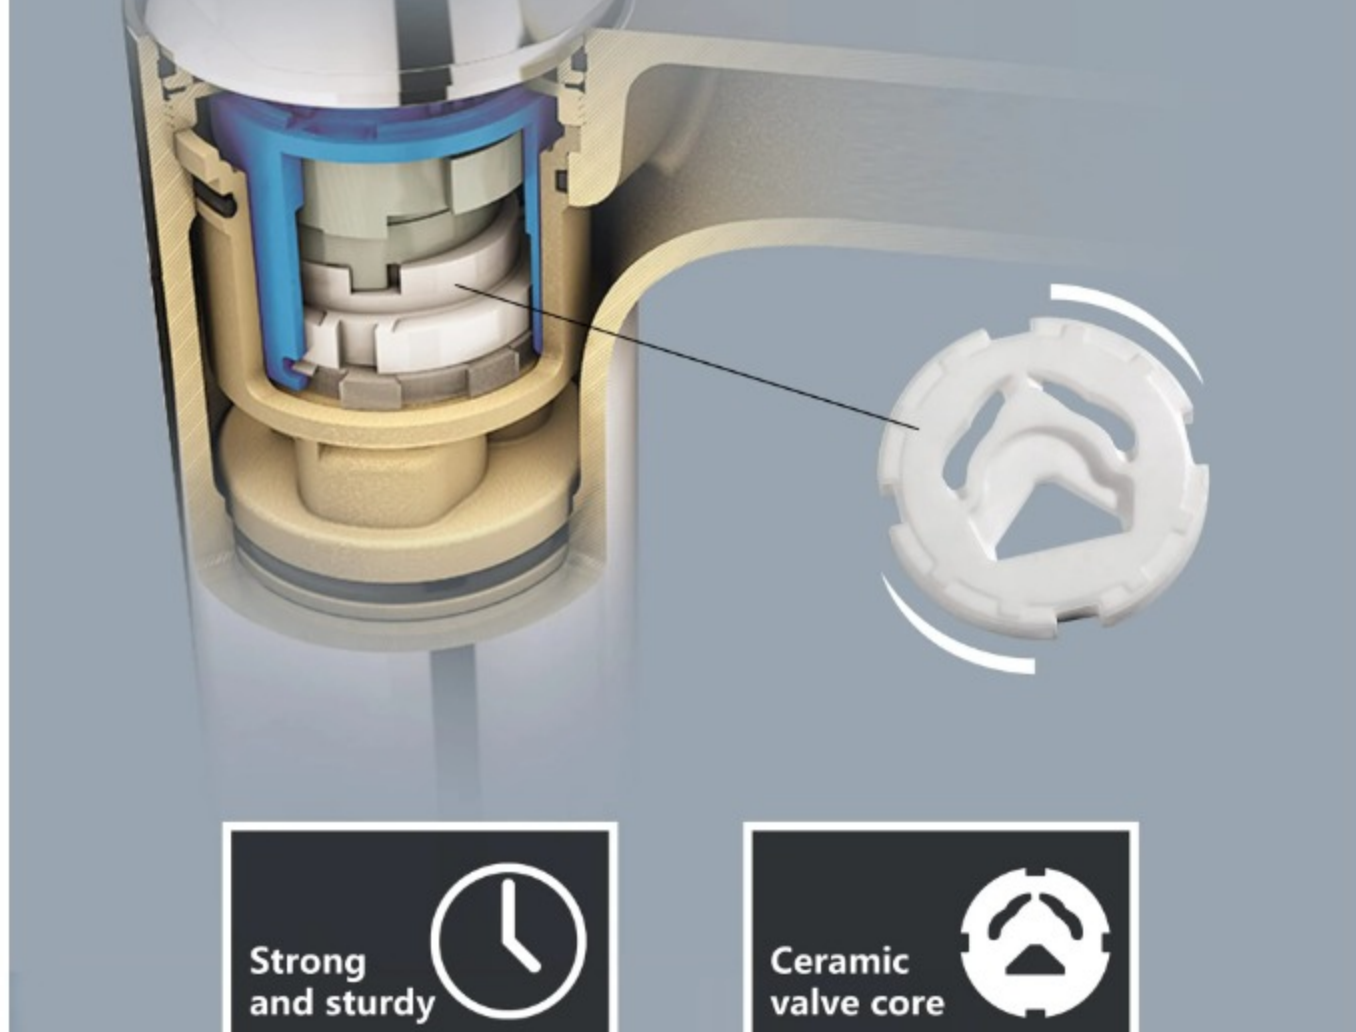

Description

▼ Caractéristiques du robinet : avec levier de drainage, les mains ne touchent plus les eaux usées, la peau est protégée. ▼

▼ Note : Convient aux chauffe-eau instantanés (chauffe-eau fermés), aux chaudières, aux réservoirs tampons. Ne convient pas aux chauffe-eau ouverts (unités dites à basse pression).

▼ Description du produit : ▼

• Nos robinets ont une certaine inclinaison qui ne s'appuie pas sur le mur et n'affecte pas l'espace mort de nettoyage.

• La hauteur du bec de 57 mm permet à nos mitigeurs de lavabo de s'adapter à des scénarios de salle de bains plus variés.

▼ Paramètres du produit : ▼

• Nom du produit : Mitigeur de lavabo avec vidange - noir mat

• Catégorie de produit: Robinet de lavabo

• Catégorie de fonction: Chaud et froid

• Marque: Cecipa

• Matériau: Cuivre

• Couleur: Chrom

• Certification: CE

• Hauteur: 121mm

• Hauteur du bec : 57mm

• Distance du centre du bec : 102 mm

• Angle de sortie: 8 degrés

• Température applicable: 1-75°C

• Débit(L/min): 1bar:4L/min, 3bar:6L/min, 6bar:7.6L/min