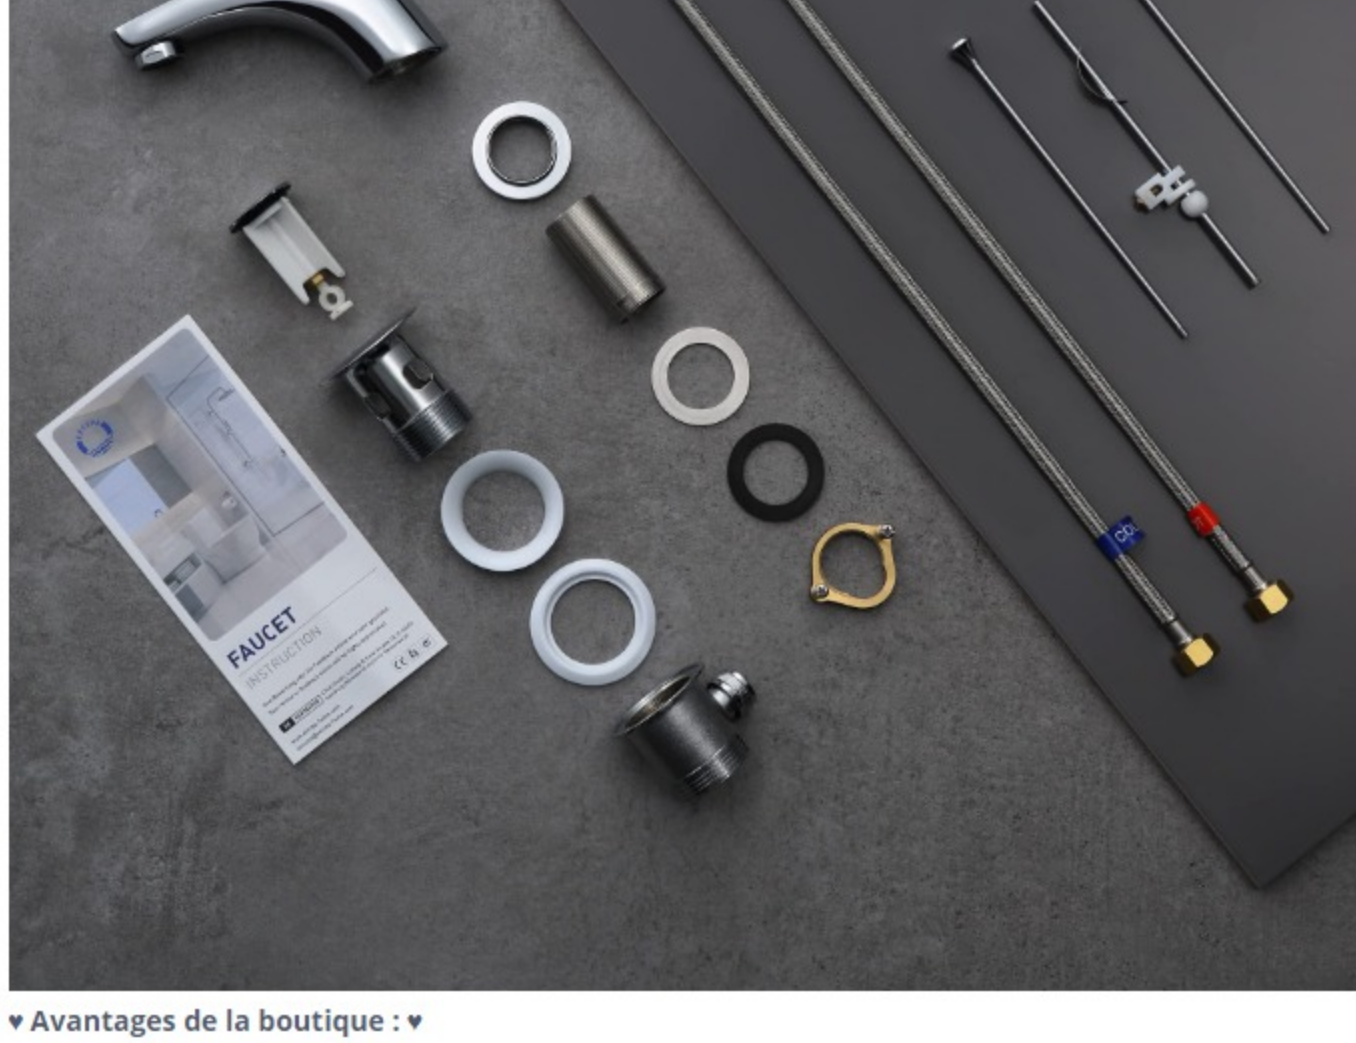

▼ Avantages de la boutique : ▼

• Service clientèle professionnel

• Service de garantie de 2 ans disponible

• Si vous rencontrez des problèmes pendant cette période, veuillez d'abord contacter le service clientèle.