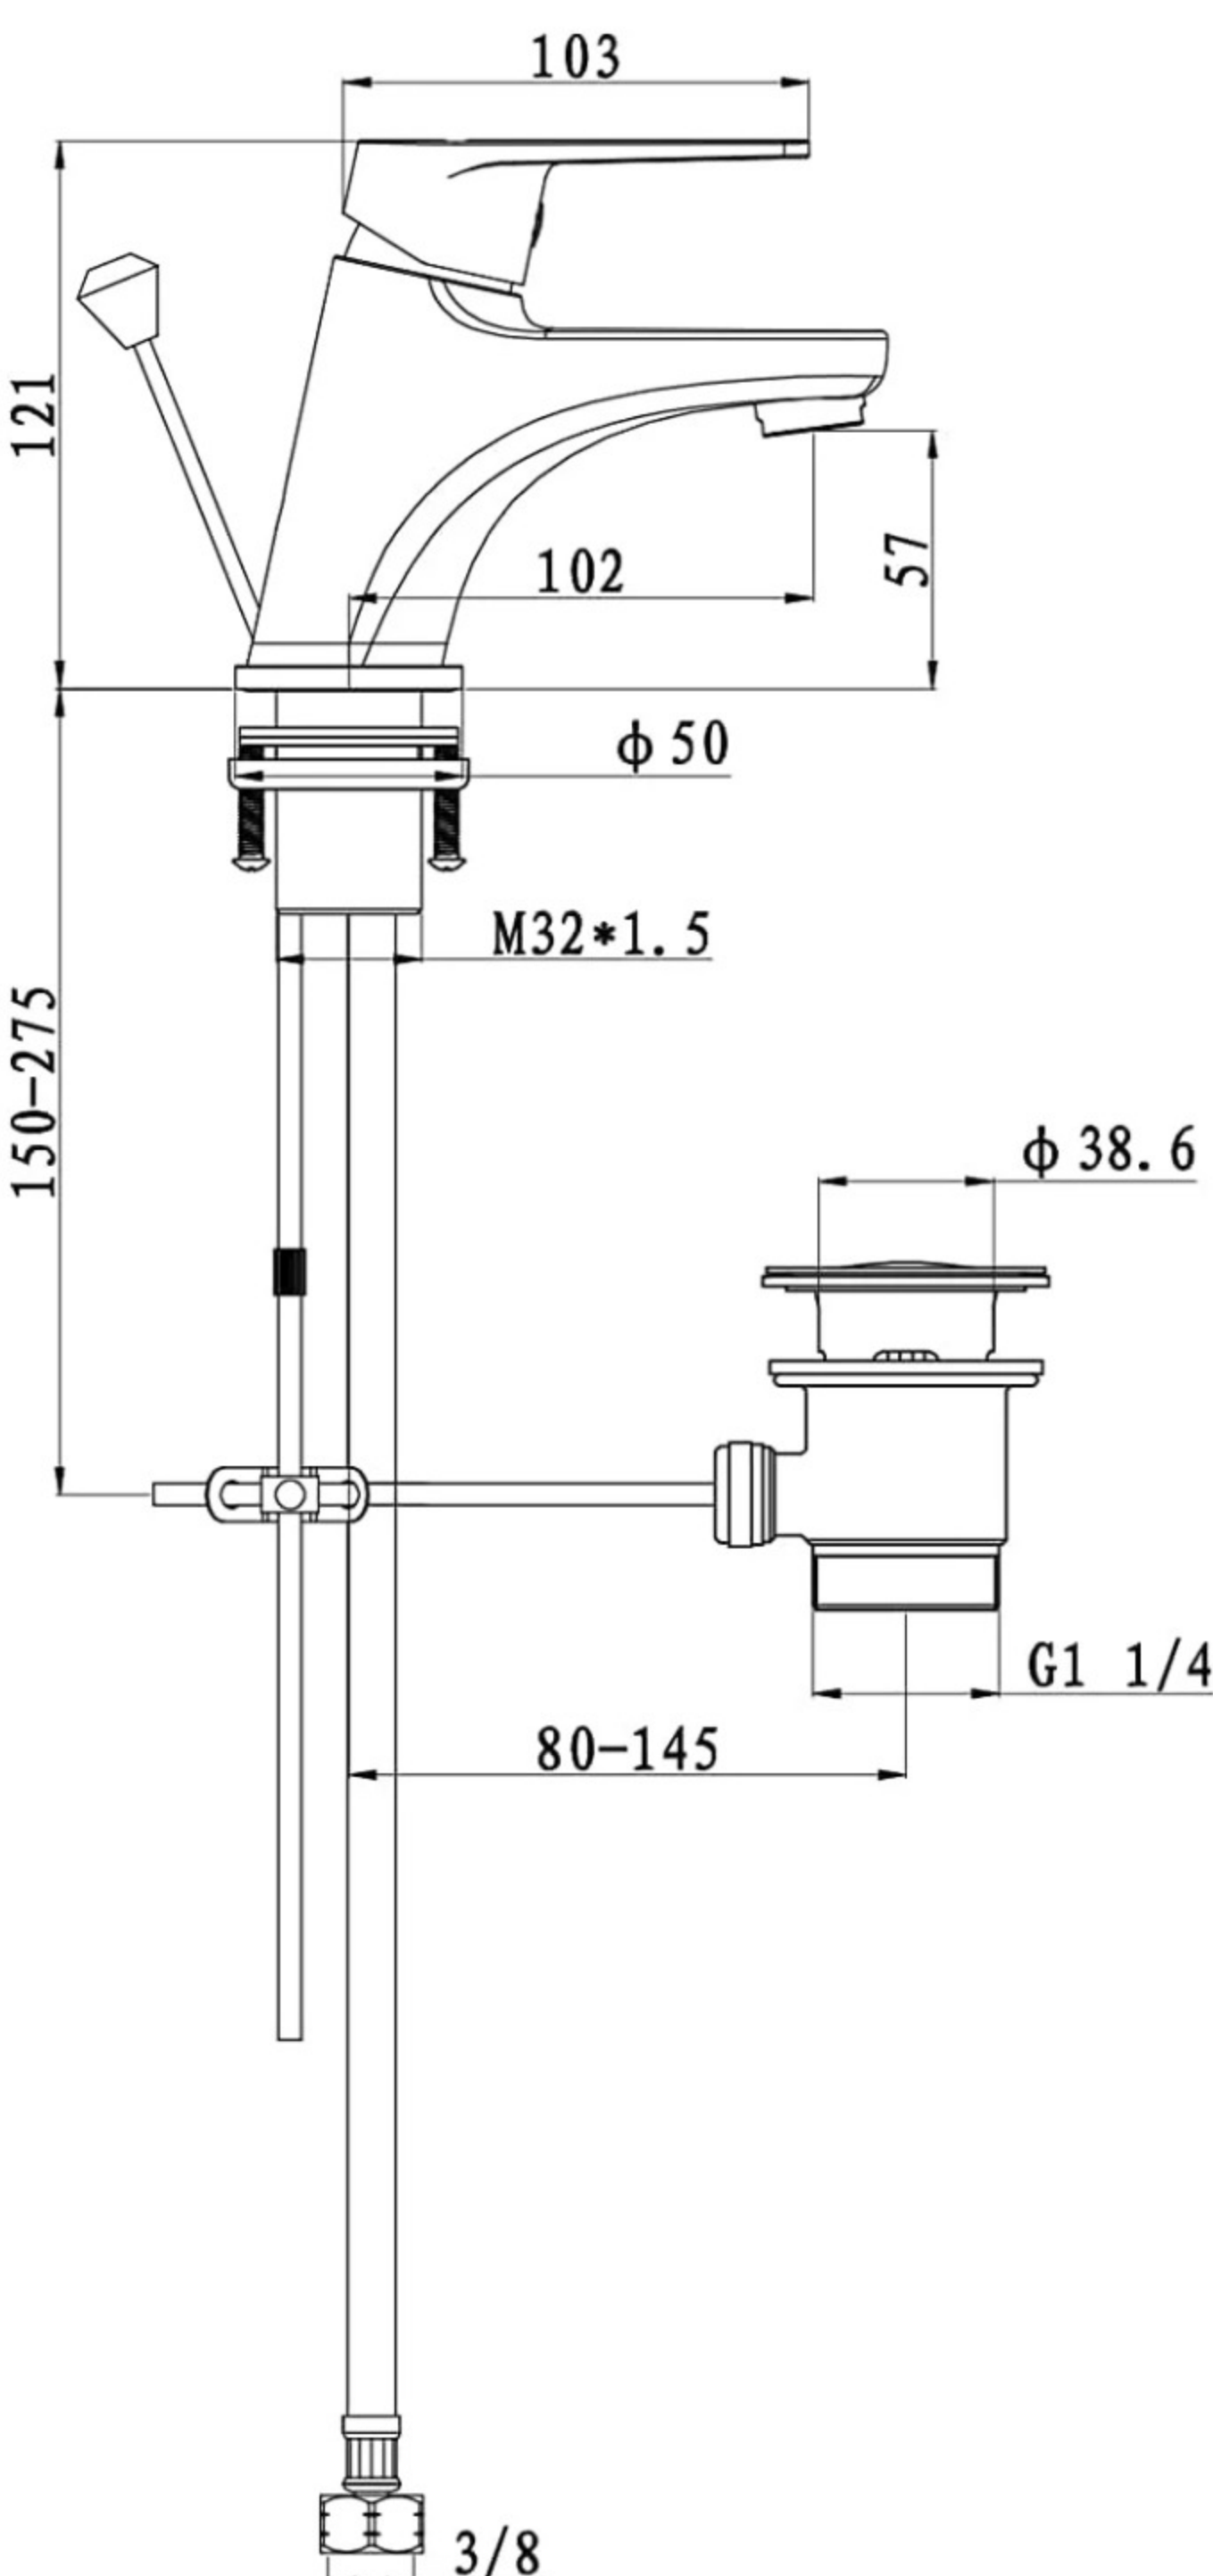

Description

▼ **Caractéristiques du robinet : avec levier de drainage, les mains ne touchent plus les eaux usées, la peau est protégée.** ▼

▼ **Note : Convient aux chauffe-eau instantanés (chauffe-eau fermés), aux chaudières, aux réservoirs tampons. Ne convient pas aux chauffe-eau ouverts (unités dites à basse pression).**

▼ Description du produit : ▼

- Nos robinets ont une certaine inclinaison qui ne s'appuie pas sur le mur et n'affecte pas l'espace mort de nettoyage.
- La hauteur du bec de 57 mm permet à nos mitigeurs de lavabo de s'adapter à des scénarios de salle de bains plus variés.
- La finition noire mate ne s'abîme pas facilement, veuillez donc vous référer à notre manuel d'utilisation pour l'entretien de vos robinets.
- En cas de fuite ou d'absence d'eau, il vous suffit d'enfiler des gants et de retirer le bulleur pour le nettoyer.

▼ Paramètres du produit: ▼

- Nom du produit : Mitigeur de lavabo avec vidange - noir mat
- Catégorie de produit:Robinet de lavabo
- Catégorie de fonction:Chaud et froid
- Marque:Cecipa
- Matériau:Cuivre
- Couleur:noir mat
- Certification:CE
- Hauteur:121mm
- Hauteur du bec : 57mm
- Distance du centre du bec : 102 mm
- Angle de sortie:8 degrés
- Température applicable:1-75°C
- Débit(L/min):1bar:4L/min, 3bar:6L/min, 6bar:7.6L/min
- Pression(Mpa):0.5-5Bar(1Bar=0.1Mpa)
- Ouverture d'installation applicable : 35-38mm
- Épaisseur de la plaque de montage : moins de 50 mm
- Poids de l'UGS : 1,57 kg
- Tuyau d'arrivée d'eau : 50cm de tuyau chaud et froid chacun