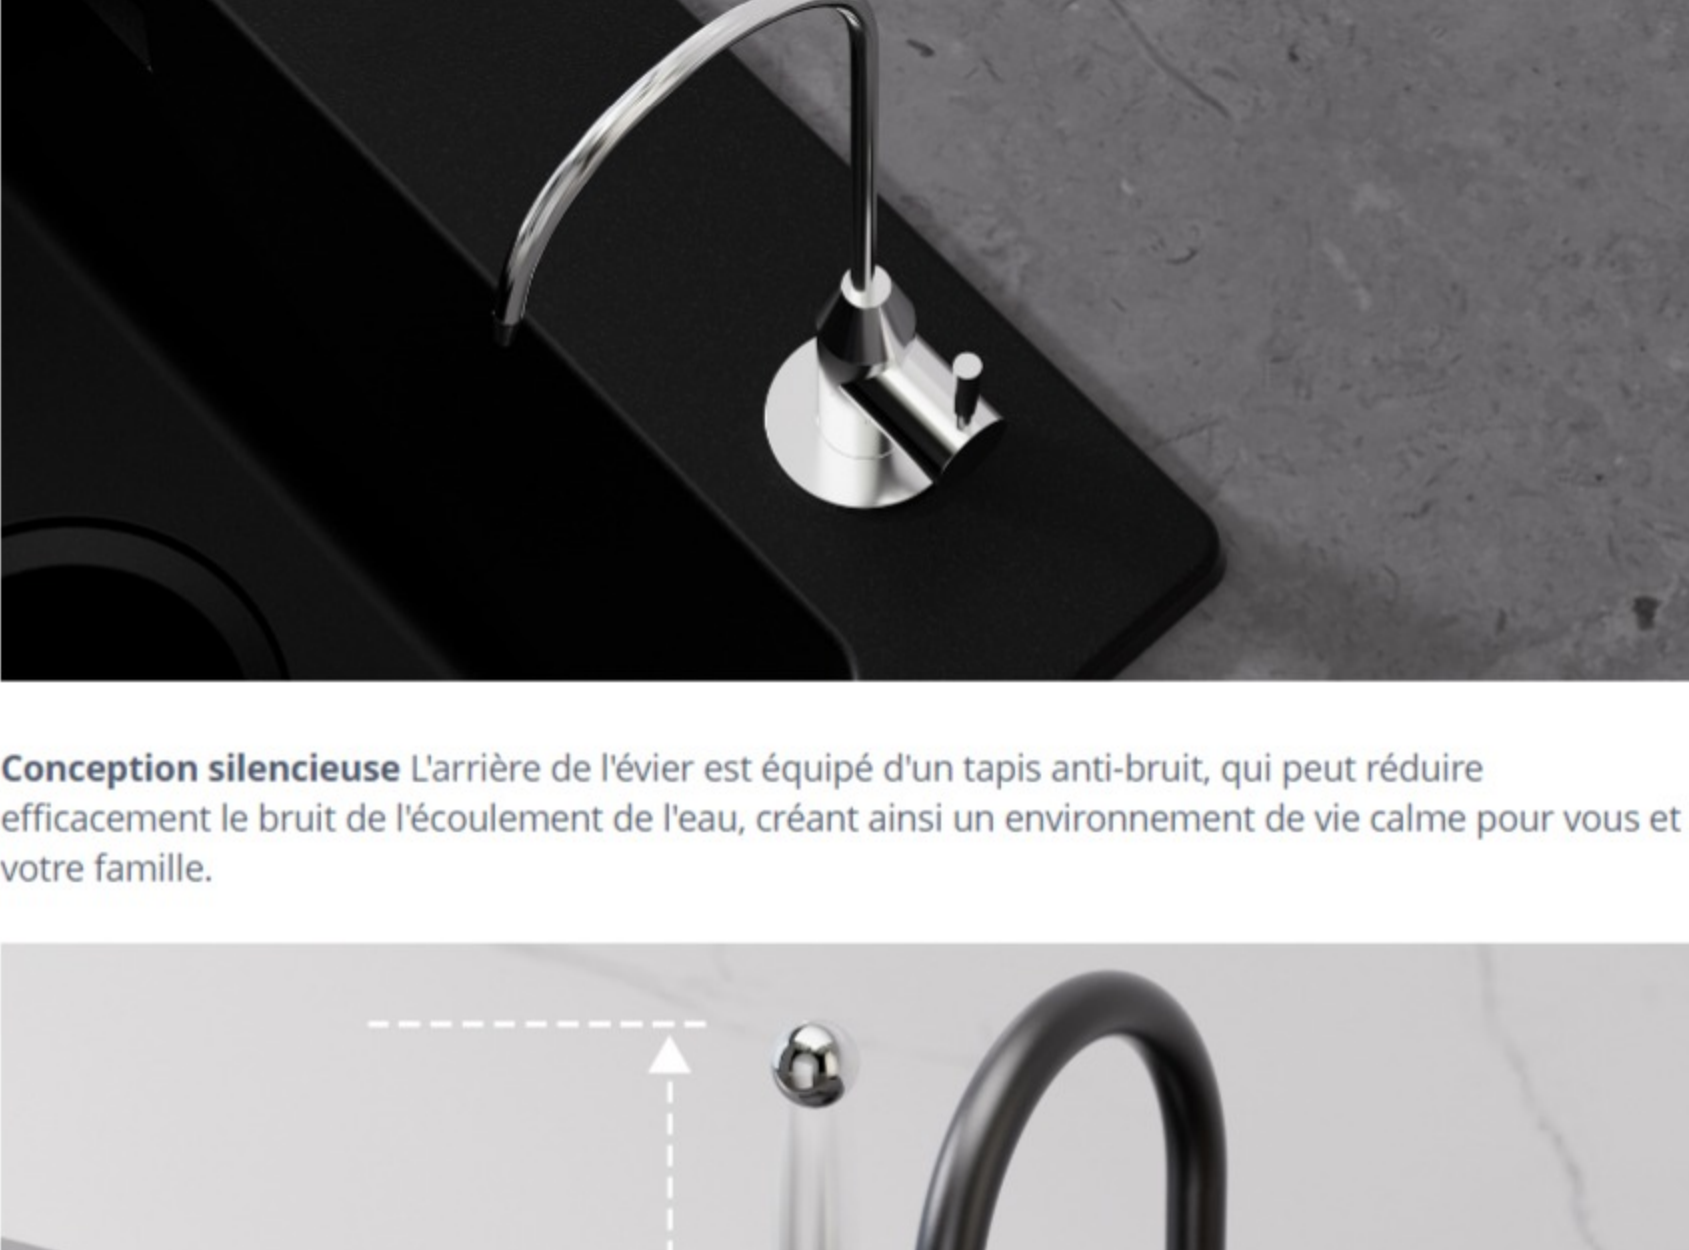

Facile à utiliser

Nous avons conçu 2 trous de montage pour l'évier en granit, vous n'avez plus besoin de percer de trous. Vous pouvez installer directement votre robinet de cuisine, distributeur de savon ou conditionneur d'eau préféré (vendu séparément).