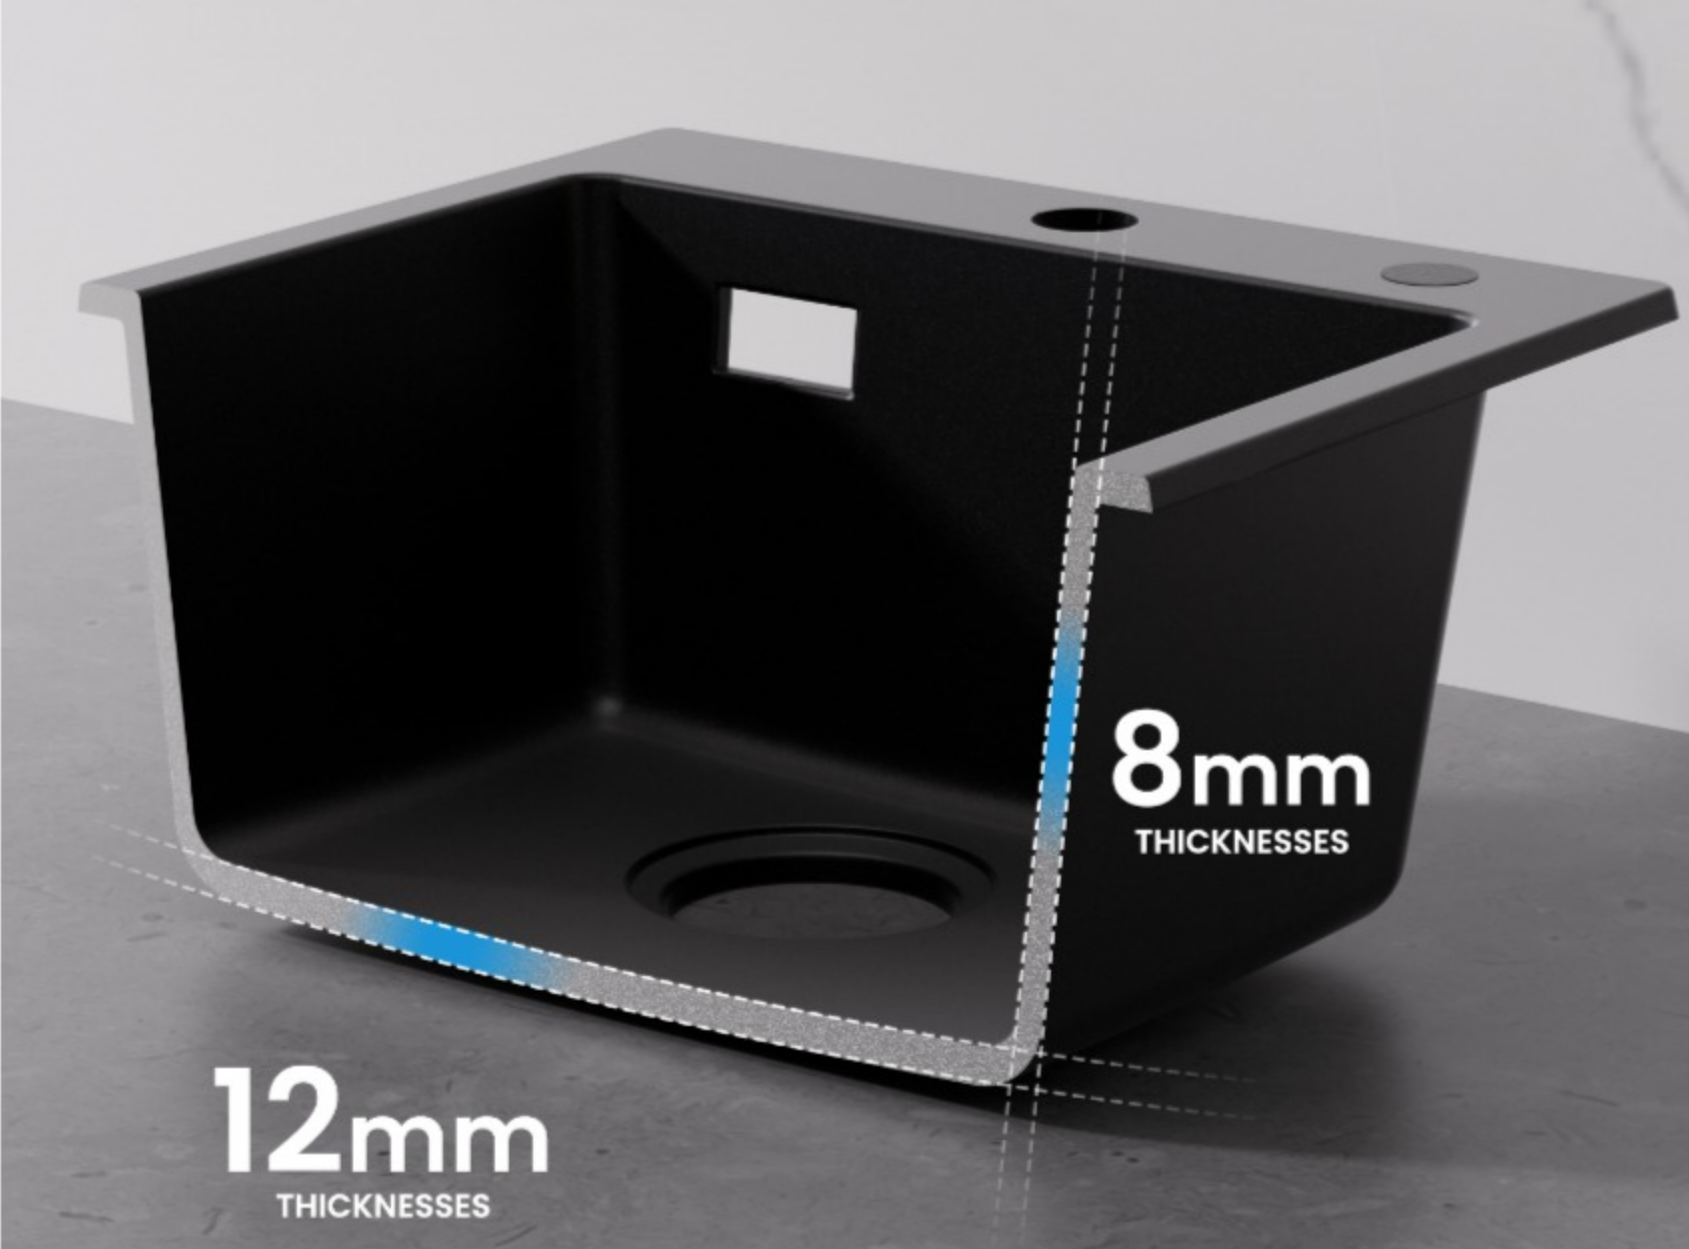

Conception silencieuse L'arrière de l'évier est équipé d'un tapis anti-bruit, qui peut réduire efficacement le bruit de l'écoulement de l'eau, créant ainsi un environnement de vie calme pour vous et votre famille.

HÖHE 1M