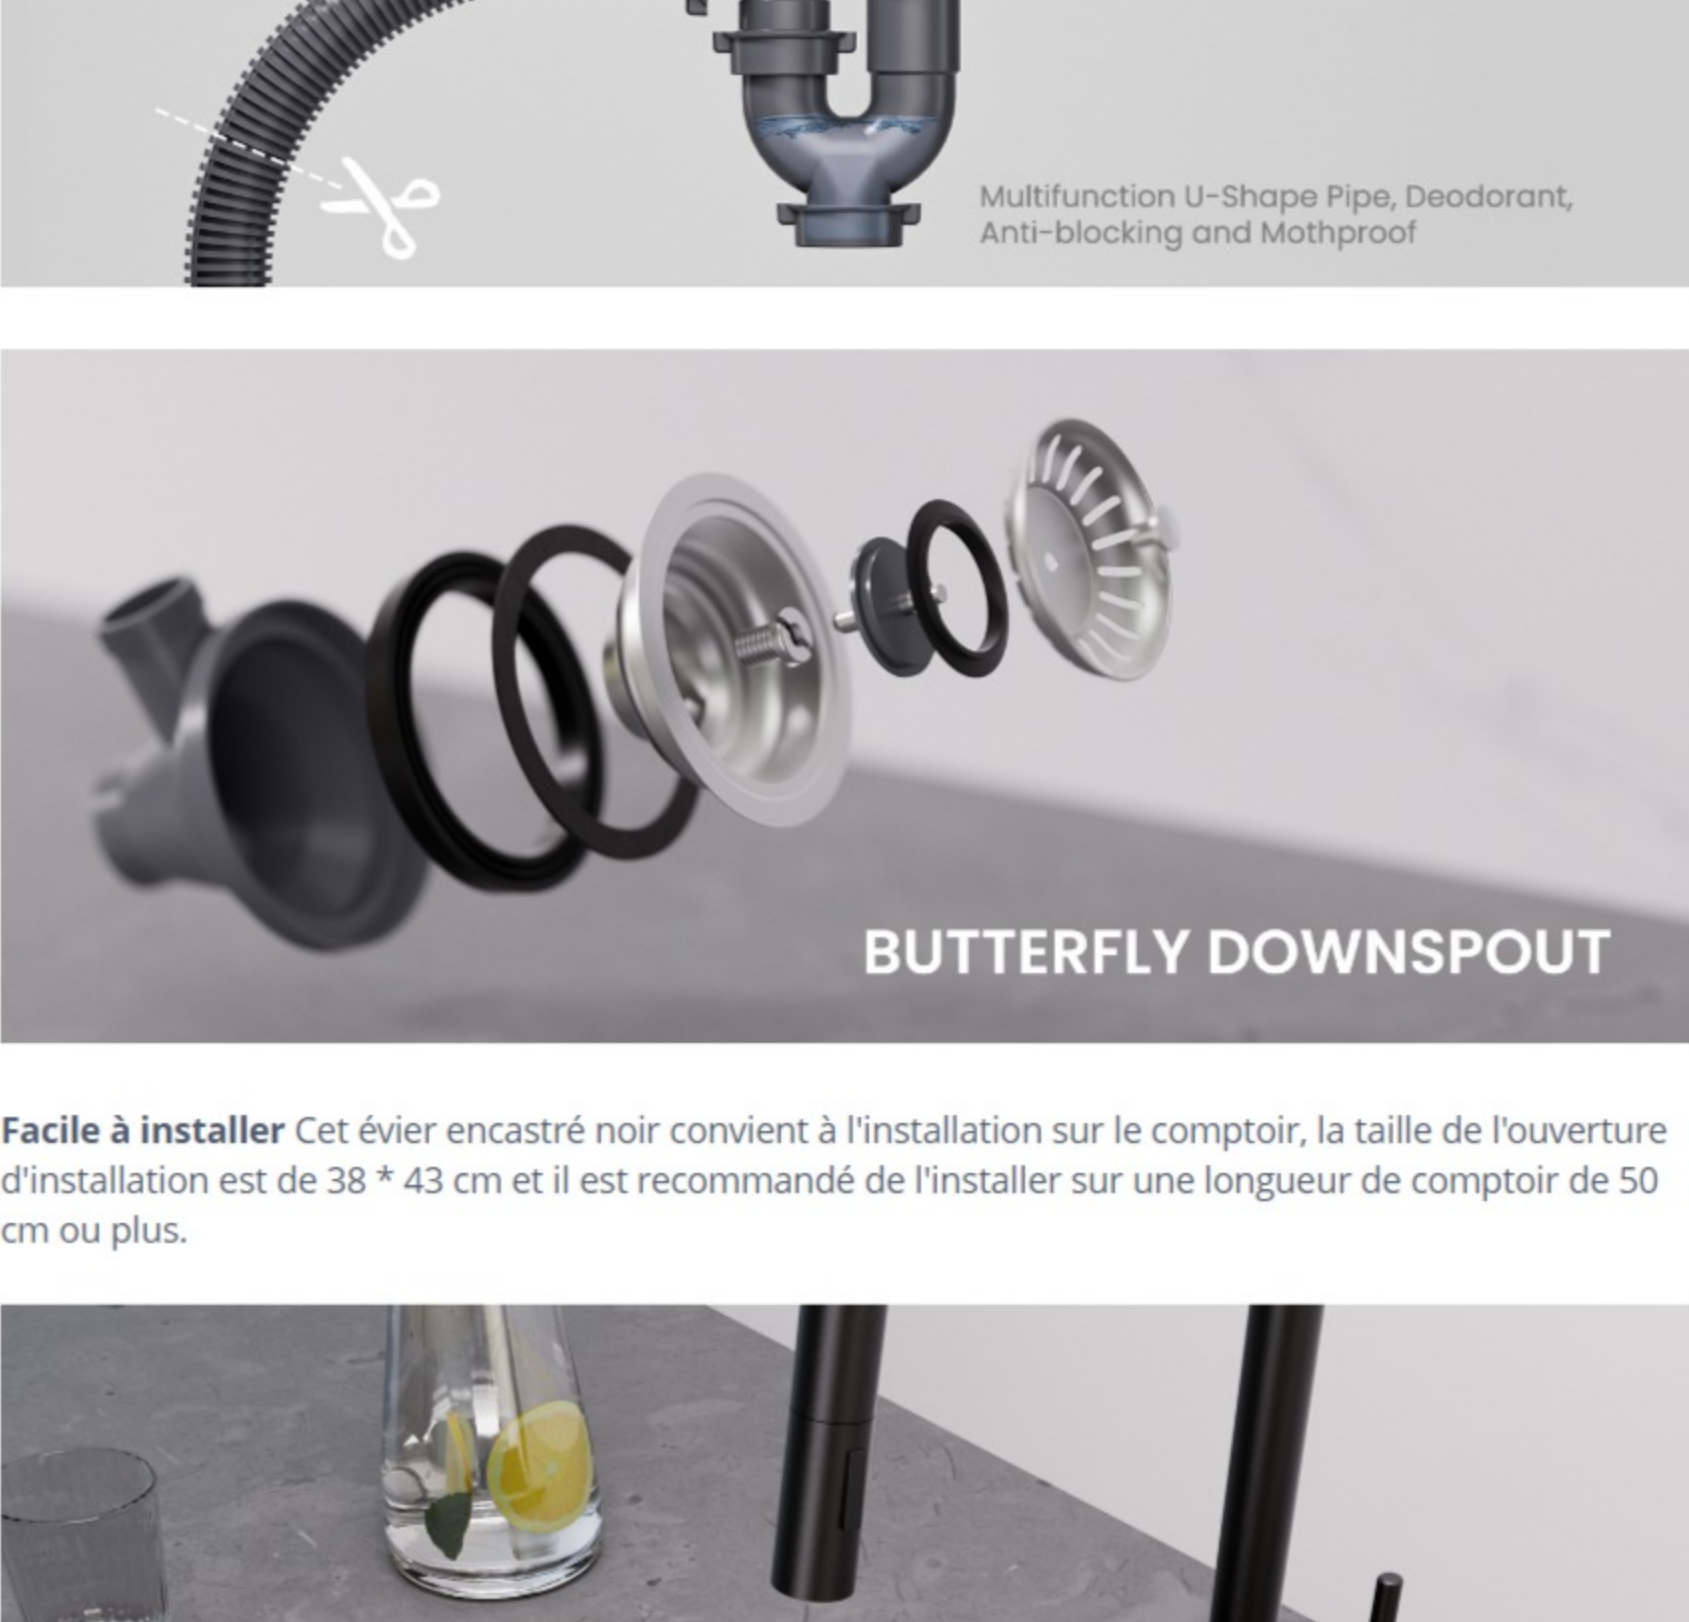

6 - 7 MOHSHÄRTE STOßBESTÄNDIG

STABIL & ROUBST

12mm THICKNESSES

8mm THICKNESSES

Vidange multifonction Le drain est équipé d'un joint étanche anti-odeur, qui utilise des principes physiques pour isoler les odeurs et les moustiques. Le tuyau de vidange est équipé d'une interface multi-réservation conviviale avec 2 interfaces réservées, qui peuvent être utilisées pour connecter la vidange du lave-vaisselle et d'autres appareils de cuisine en même temps.