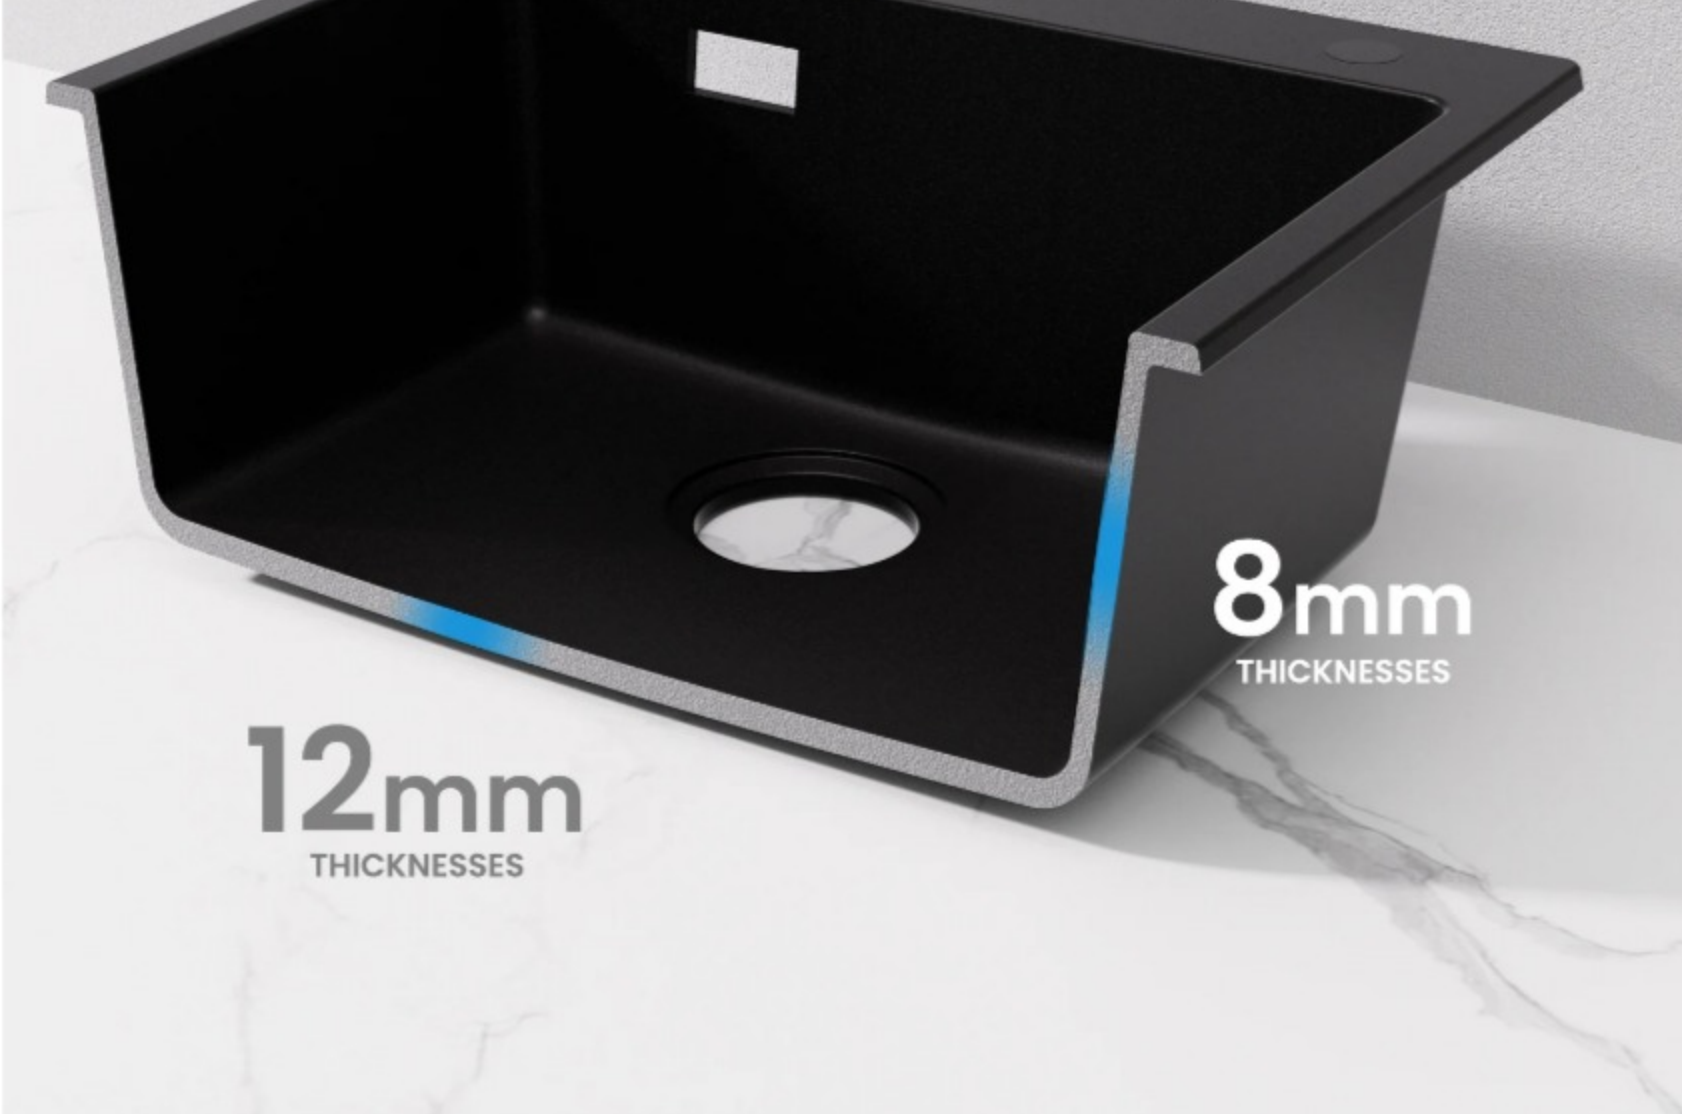

Cecipa Evier Quartz Noir 50x45cm Evier de Cuisine en Quartz Evier de Cuisine en Granit, Evier à Encastrer 1 Vasque, Evier de Cuisine 80% Sable de Quartz (Sans Distributeur de Savon)

CECIPA

Matériel de haute qualité L'évier de cuisine en quartz est moulé à partir de 80 % de pierre de quartz de haute qualité et de 20 % de résine, qui présente une excellente résistance à l'usure et à la corrosion.

Conception silencieuse L'arrière de l'évier est équipé d'un tapis anti-bruit, qui peut réduire efficacement le bruit de l'écoulement de l'eau, créant ainsi un environnement de vie calme pour vous et votre famille.

Facile à installer Cet évier encastré noir convient à l'installation sur le comptoir, la taille de l'ouverture d'installation est de 48 * 43 cm et il est recommandé de l'installer sur une longueur de montage de 60 cm ou plus.

STABIL & ROUBST

MINIMALE SCHRANKGRÖßE

KRAZBESTÄNDIG

Spécification :
Couleur : Noir (ciel étoilé noir) Matériau : composé à 80 % de pierre de quartz de haute qualité + 20 % de résine
Type d'installation : Convient pour le montage sur table.
Dimensions : 50*45*20cm
Taille du bassin : 45*35*18.5cm