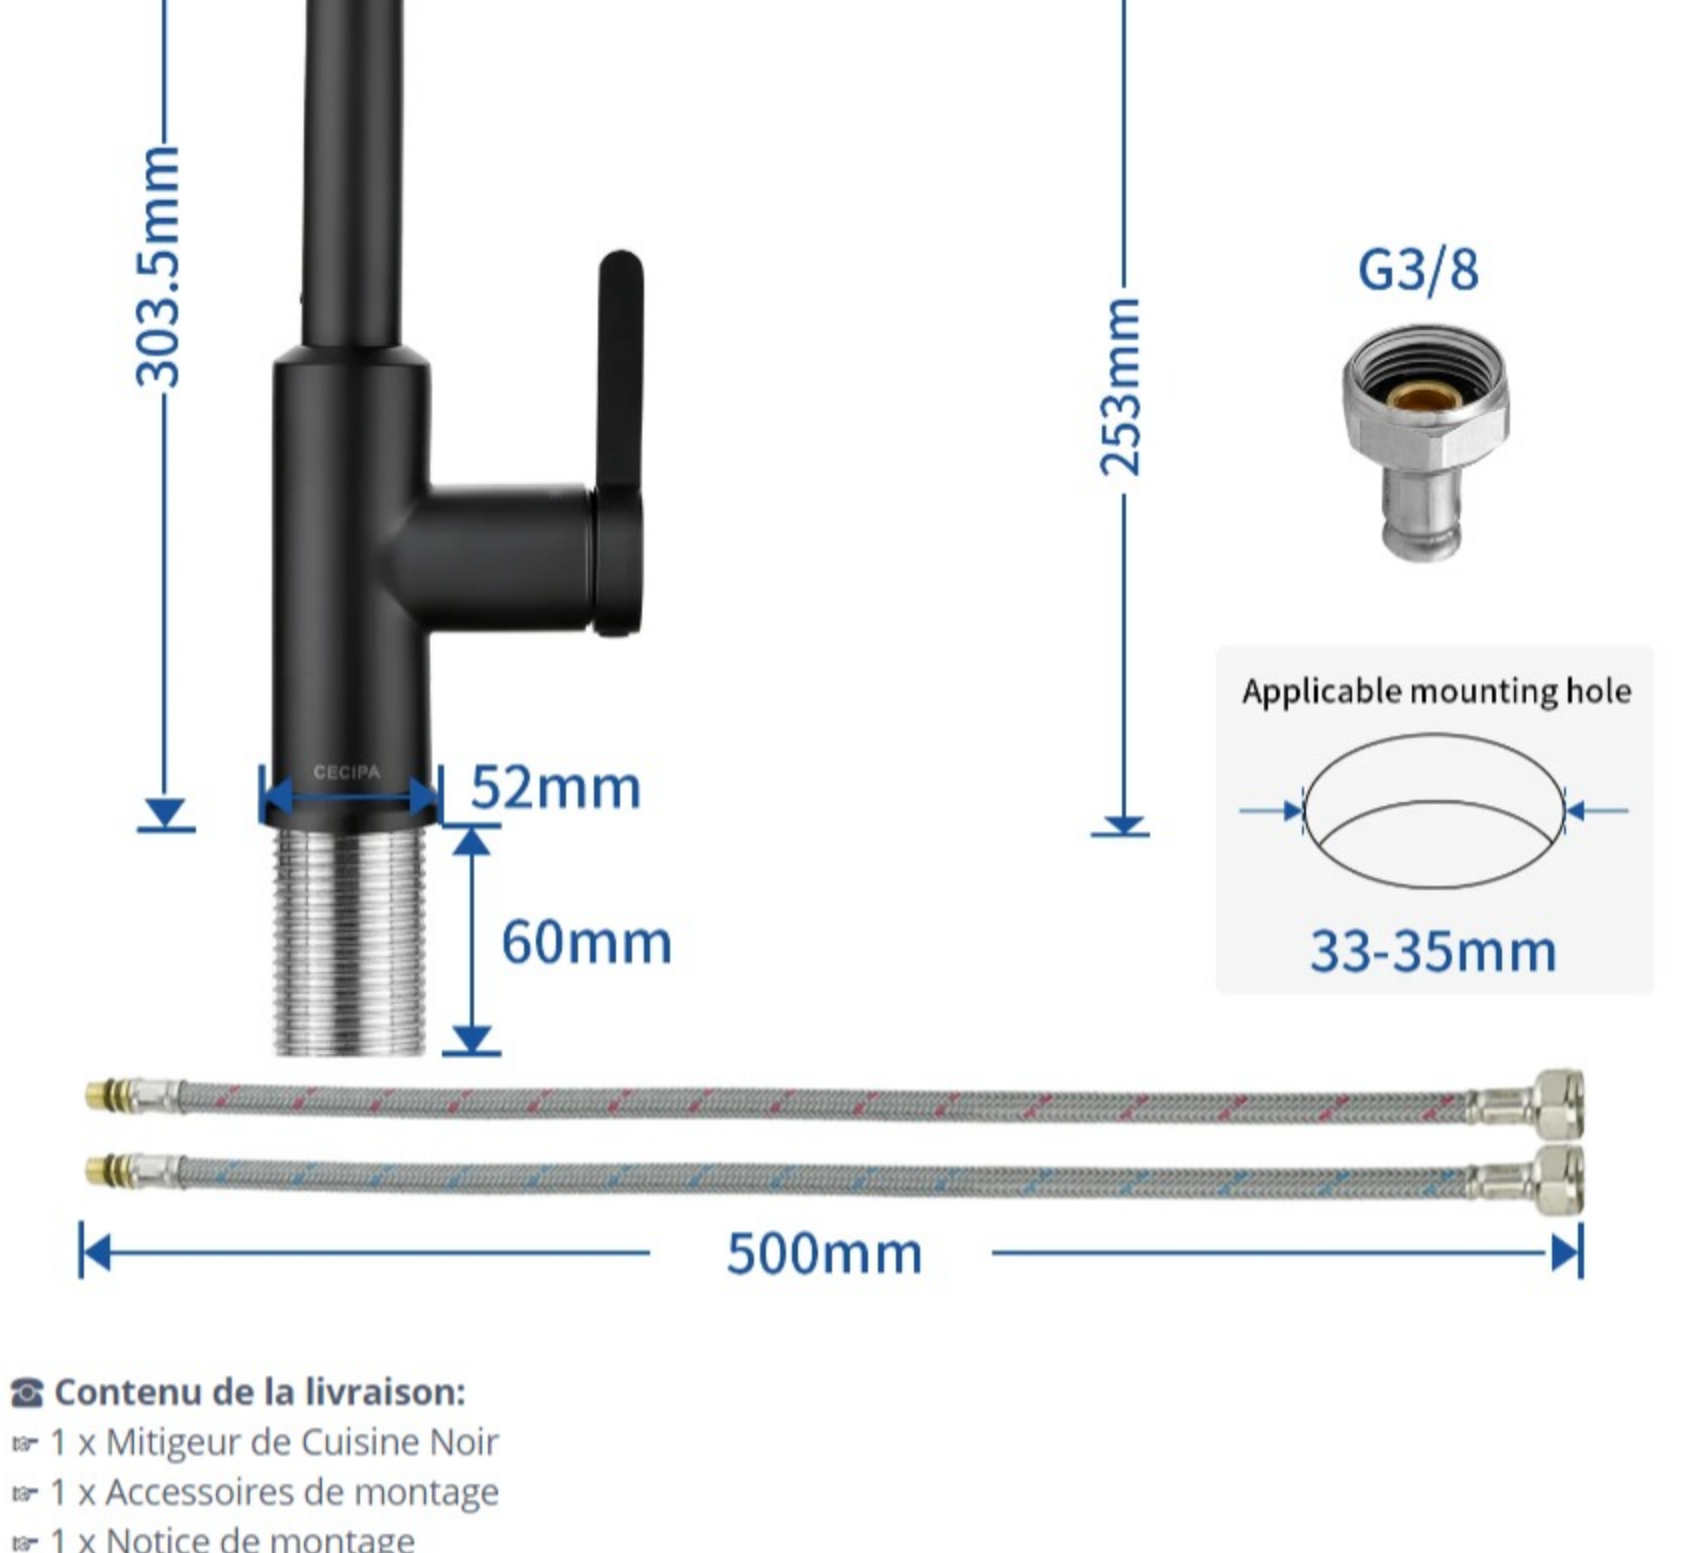

- Stabiler Bar
- 2 Modi
- 360° Drehung
- Einfache Installation
- Ceramic Cartridge
- Robust

Caractéristiques du robinet Extractible:

▼ Avec Fonction Extractible:

Le mitigeur de cuisine a une fonction extractible et peut être rallongé jusqu'à **400 mm** de long. Libre de se déplacer et de rincer, assurant une scène de nettoyage confortable. En même temps, il est pratique pour les enfants de se laver les mains et de se gargariser.

▼ Rotatif à 360°:

Le robinet de cuisine peut être facilement pivoté à 360 degrés, de sorte que lors de l'installation, vous pouvez positionner le levier du mélangeur vers la gauche ou la droite selon vos habitudes.

▼ Facile à Nettoyer:

Avec cette clé, vous pouvez retirer rapidement l'aérateur pour le nettoyer.

▼ Excellente Qualité:

Ce robinet extractible est muni d'un siège de fixation de plaque triangulaire, qui peut être installé sur un évier mince étiré avec une plaque triangulaire pour une meilleure stabilité. Le robinet peut être installé sur un comptoir d'une épaisseur de 5CM.

No restriction on the mounting position of the handle

Paramètres techniques:

- ☒ Couleur: Noir
- ☒ Vannes : Céramique
- ☒ Matériau : acier inoxydable 304
- ☒ Sortie d'eau : sortie d'eau à 2 fonctions
- ☒ Hauteur totale : **303.5 mm**
- ☒ La hauteur de la sortie d'eau du sol : **253 mm**
- ☒ La distance entre la sortie d'eau et le trou de montage : **257 mm**
- ☒ Le trou de montage du robinet a un diamètre de **33-35 mm**