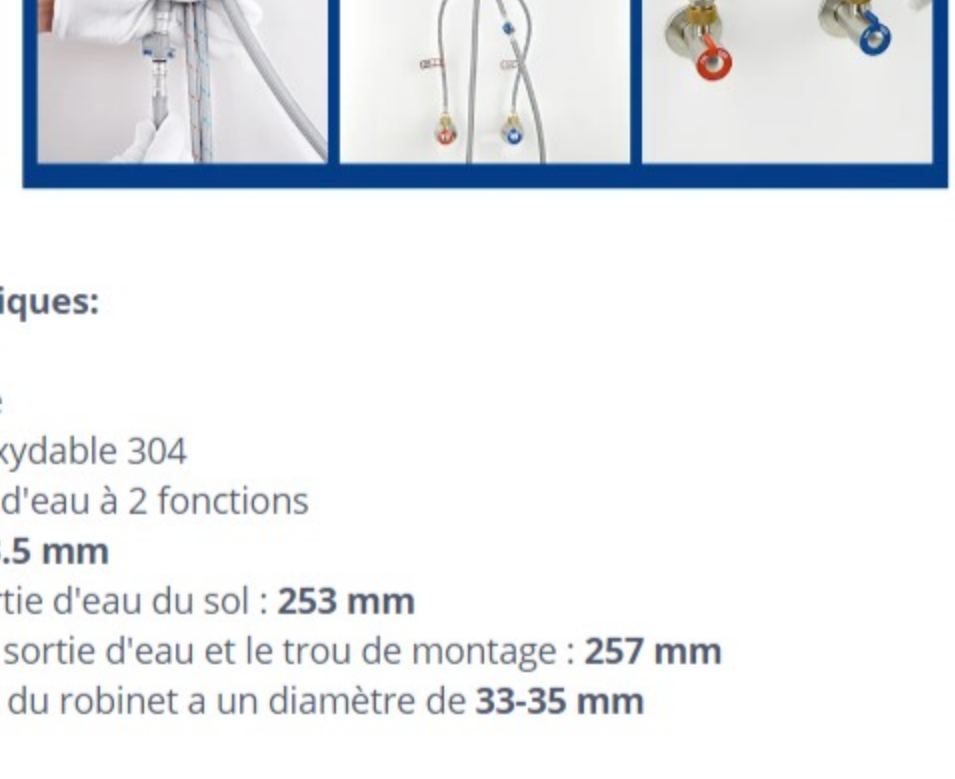

▼ Rotatif à 360°:

Le robinet de cuisine peut être facilement pivoté à 360 degrés, de sorte que lors de l'installation, vous pouvez positionner le levier du mélangeur vers la gauche ou la droite selon vos habitudes.

▼ Facile à Nettoyer:

Avec cette clé, vous pouvez retirer rapidement l'aérateur pour le nettoyer.

▼ Excellente Qualité:

Ce robinet extractible est muni d'un siège de fixation de plaque triangulaire, qui peut être installé sur un évier mince étiré avec une plaque triangulaire pour une meilleure stabilité. Le robinet peut être installé sur un comptoir d'une épaisseur de 5CM.

No restriction on the mounting position of the handle

Paramètres techniques:

- ☒ Couleur: Noir
- ☒ Vannes : Céramique
- ☒ Matériau : acier inoxydable 304
- ☒ Sortie d'eau : sortie d'eau à 2 fonctions
- ☒ Hauteur totale : **303.5 mm**
- ☒ La hauteur de la sortie d'eau du sol : **253 mm**
- ☒ La distance entre la sortie d'eau et le trou de montage : **257 mm**
- ☒ Le trou de montage du robinet a un diamètre de **33-35 mm**