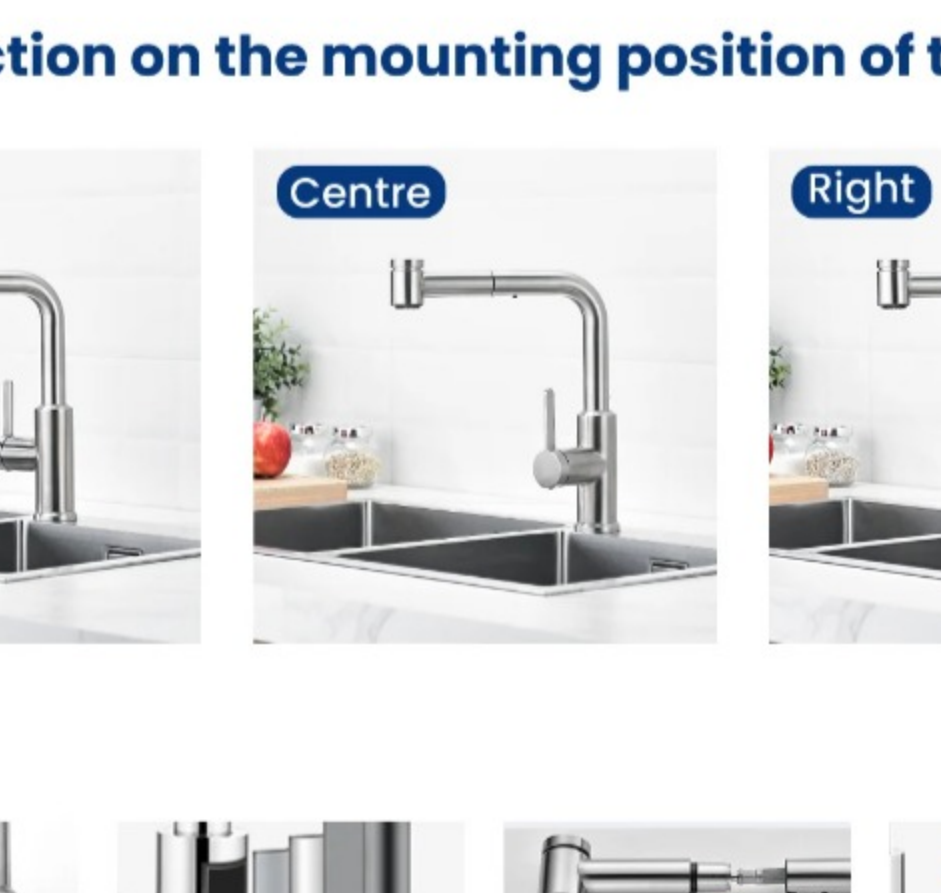

No restriction on the mounting position of the handle

★Paramètres techniques:★

- → Couleur: Brossé
- → Vannes : Céramique
- → Matériau : acier inoxydable 304
- → Sortie d'eau : sortie d'eau à 2 fonctions
- → Installation : Monotrou
- → Hauteur totale : 303,5 mm
- → La hauteur de la sortie d'eau du sol : 253 mm
- → La distance entre la sortie d'eau et le trou de montage : 257 mm
- → Le trou de montage du robinet a un diamètre de 33-35 mm