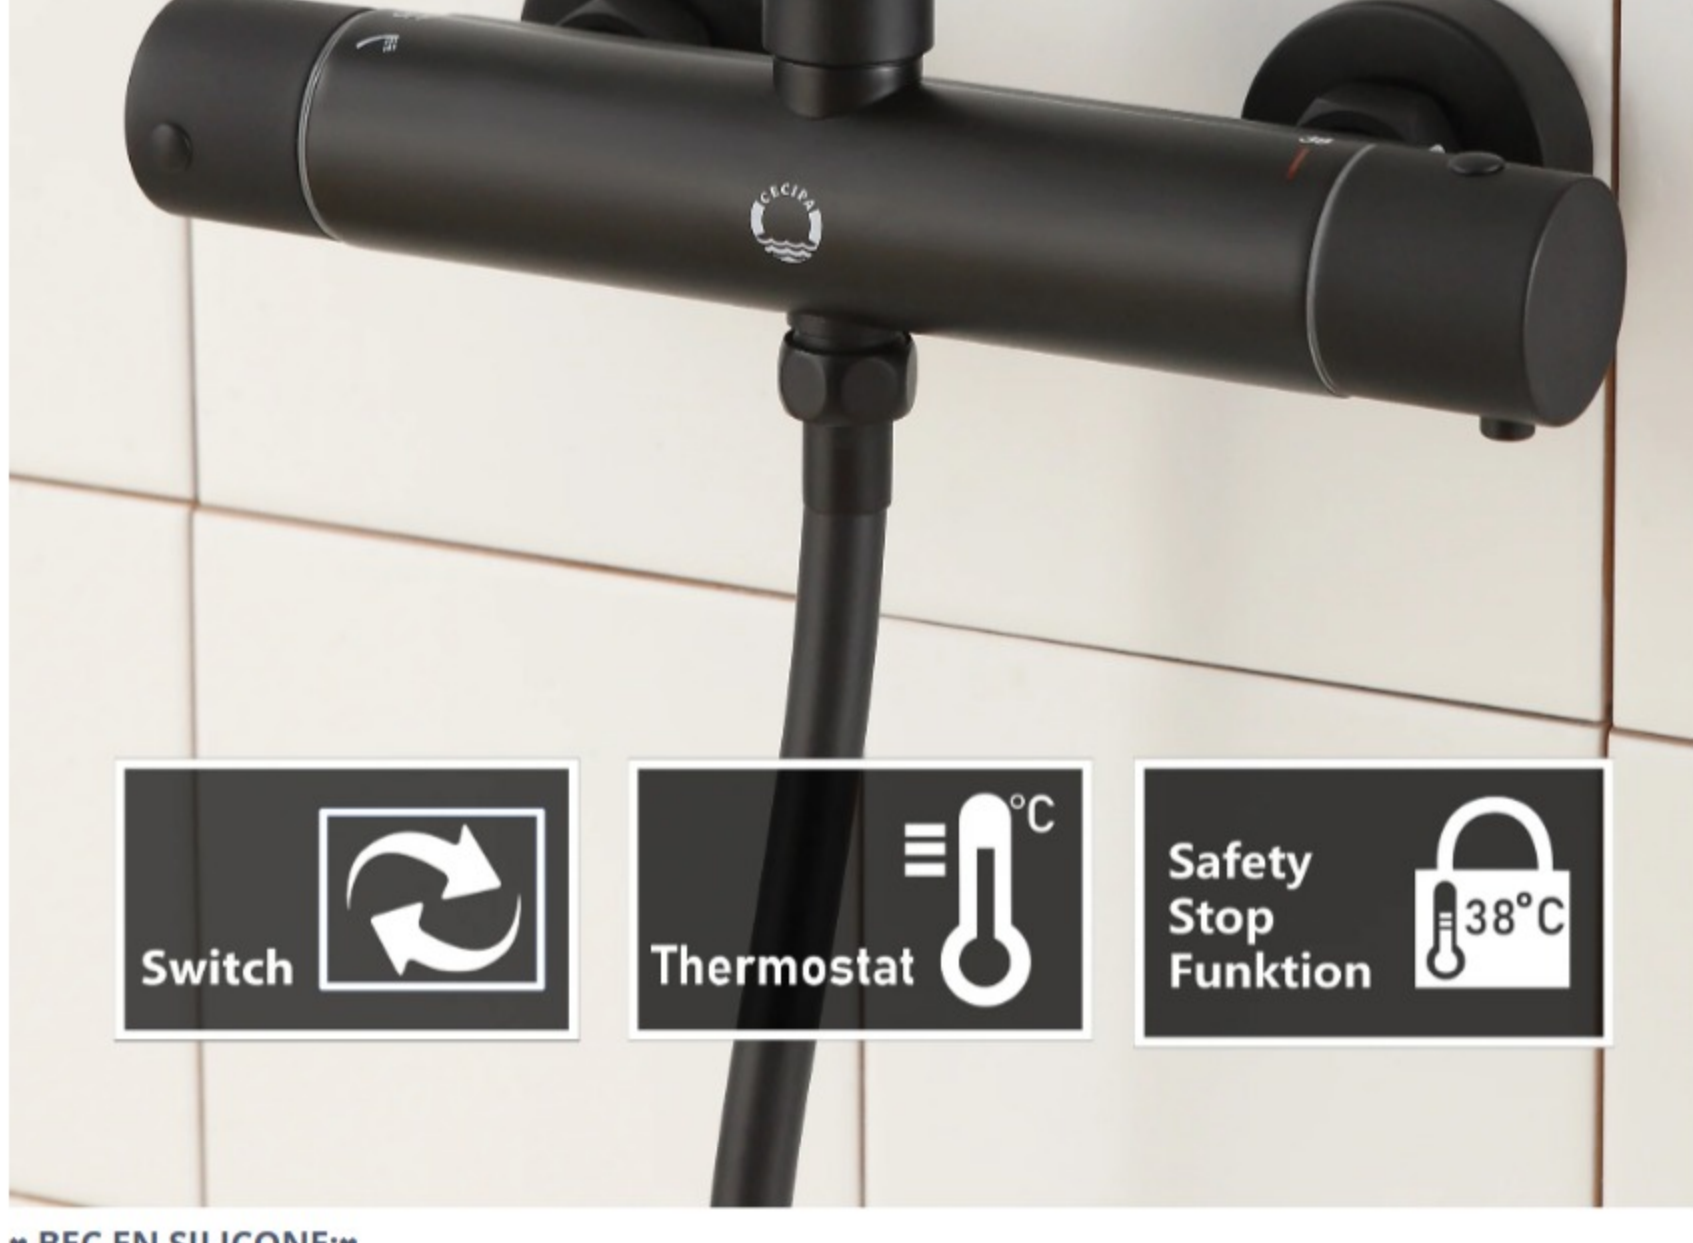

CECIPA Colonne de douche thermostatique noire Ensemble douche ronde Hauteur Réglable

▼ TEMPÉRATURE CONSTANTE-Mitigeur▼

- Température stable : la température de l'eau est stable à 38 °C et le courant est automatiquement limité lorsqu'il dépasse 50 °C pour éviter de brûler les personnes âgées et les enfants, et le signe de l'eau chaude et froide est évident.
- Commutation du mode douche : tournez vers la gauche pour changer facilement de mode douche (douche à main/jet supérieur)

▼ BEC EN SILICONE▼

- 230 mm, grande surface de douche, la pomme de douche est en silicone antibactérien et la conception des particules est facile à nettoyer (Lorsque la sortie d'eau est limitée, essayez doucement la buse avec votre main pour enlever la saleté)
- Angle de douche réglable, choisissez l'angle de douche selon vos préférences

- Corps principal en laiton massif et acier inoxydable, CECIPA Colonne de Douche est solide et durable. La surface chromée peut éviter la corrosion et faciliter le nettoyage.
- Le noyau de la valve en céramique mesure 25 mm, ce qui peut économiser 15 à 30 % d'eau par rapport aux pommes de douche ordinaires.

▼ Paramètres du produit ▼

- Hauteur d'installation : 1000-1200MM
- Hauteur réglable : 100-400MM
- Hauteur totale d'installation du produit : 1830-2330MM
- Longueur du tuyau de douche : 1500MM
- Caractéristiques du flexible de douche : noir mat
- Matériau souple de douche : 304
- Taille de douche : 240*240*80mm
- Taille portable : 120X150X80MM
- Méthode de réglage de la hauteur de pulvérisation supérieure : (réglable avant l'installation, réglable après l'installation)
- Durée de vie du noyau de la vanne de dérivation d'eau : plus de 500 000 fois
- Pression d'eau applicable : 1-10 bars
- Température de travail : eau froide 4-29 degrés, eau chaude 55-75