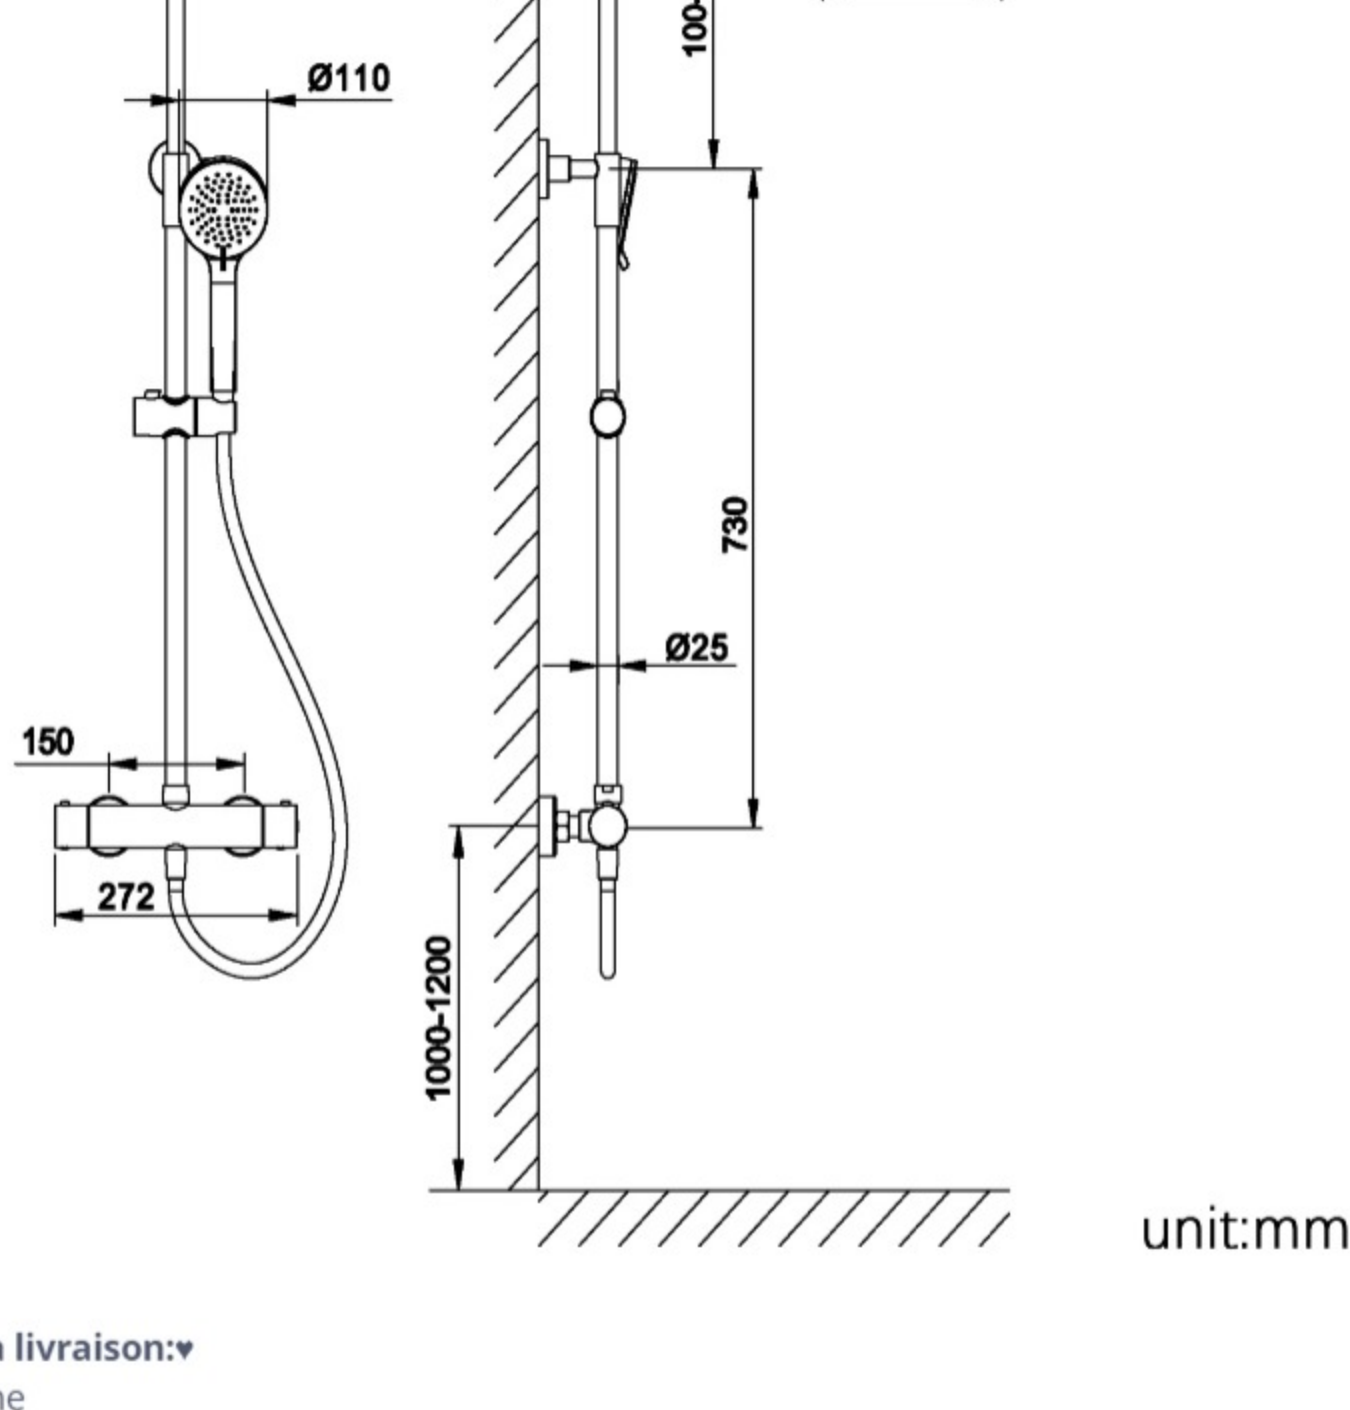

▼ BEC EN SILICONE▼

- 230 mm, grande surface de douche, la pomme de douche est en silicone antibactérien et la conception des particules est facile à nettoyer (Lorsque la sortie d'eau est limitée, essayez doucement la buse avec votre main pour enlever la saleté)
- Angle de douche réglable, choisissez l'angle de douche selon vos préférences

▼ BARRE DE DOUCHE▼

- Lorsque vous utilisez le spray supérieur et que vous sentez que la hauteur n'est pas suffisante, vous pouvez régler la hauteur de la tringle de douche (100-400MM)

Sliding bar

▼ SOLIDE ET DURABLE▼

- Corps principal en laiton massif et acier inoxydable, CECIPA Colonne de Douche est solide et durable. La surface chromée peut éviter la corrosion et faciliter le nettoyage.
- Le noyau de la valve en céramique mesure 25 mm, ce qui peut économiser 15 à 30 % d'eau par rapport aux pommes de douche ordinaires.

▼ Paramètres du produit ▼

- Hauteur d'installation : 1000-1200MM
- Hauteur réglable : 100-400MM
- Hauteur totale d'installation du produit : 1830-2330MM
- Longueur du tuyau de douche : 1500MM
- Caractéristiques du flexible de douche : noir mat
- Matériau souple de douche : 304
- Taille de douche : 240*240*80mm
- Taille portable : 120X150X80MM
- Méthode de réglage de la hauteur de pulvérisation supérieure : (réglable avant l'installation, réglable après l'installation)
- Durée de vie du noyau de la vanne de dérivation d'eau : plus de 500 000 fois
- Pression d'eau applicable : 1-10 bars
- Température de travail : eau froide 4-29 degrés, eau chaude 55-75