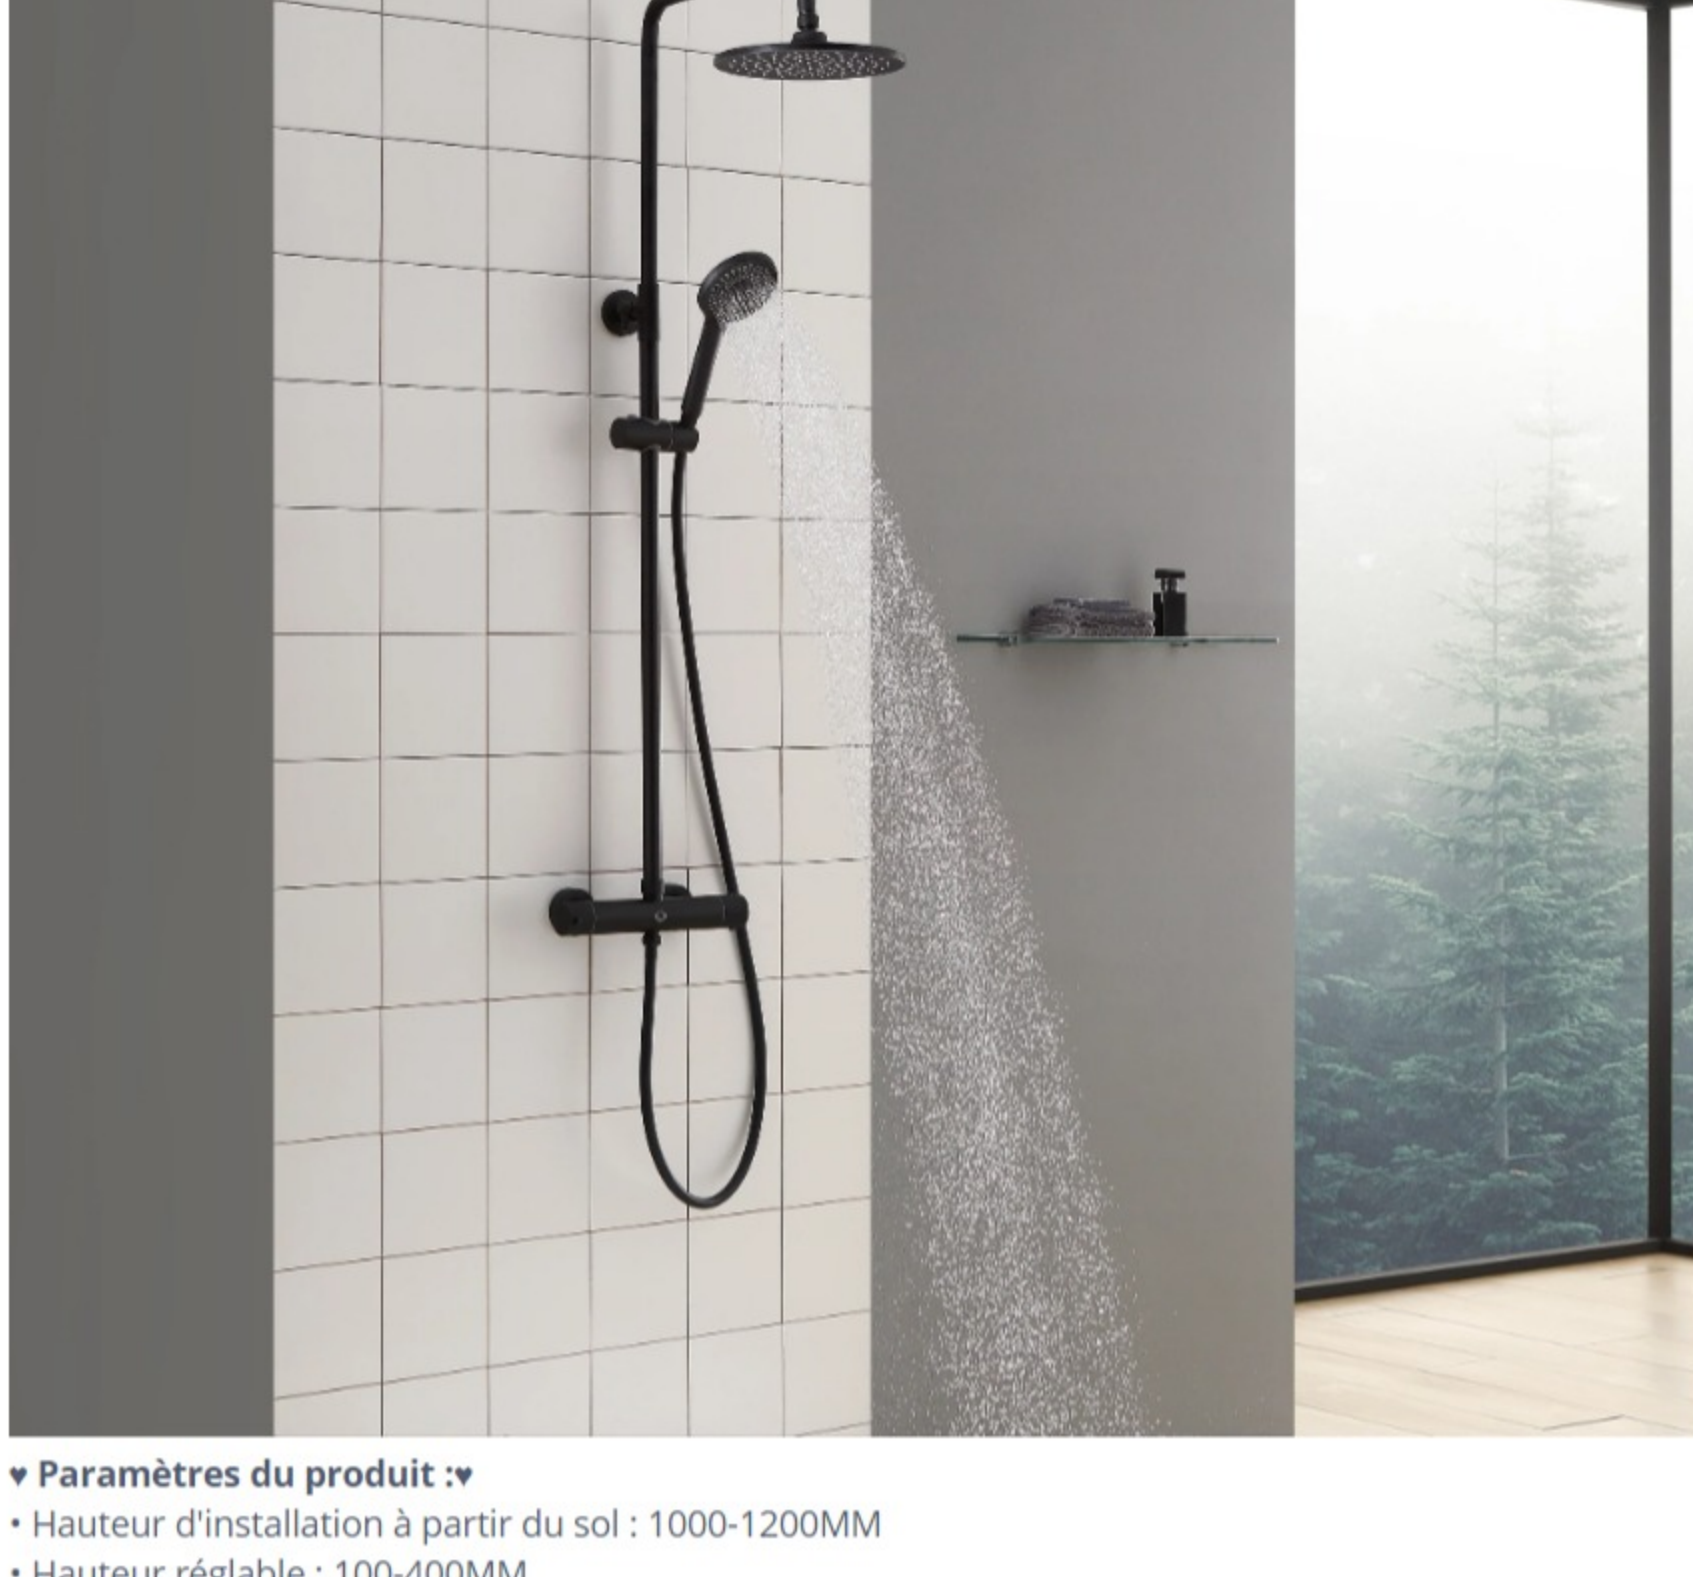

▼ BEC EN SILICONE▼

- 230 mm, grande surface de douche, la pomme de douche est en silicone antibactérien et la conception des particules est facile à nettoyer (Lorsque la sortie d'eau est limitée, essayez doucement la buse avec votre main pour enlever la saleté)
- Angle de douche réglable, choisissez l'angle de douche selon vos préférences

▼ BARRE DE DOUCHE▼

- Lorsque vous utilisez le spray supérieur et que vous sentez que la hauteur n'est pas suffisante, vous pouvez régler la hauteur de la tringle de douche (100-400MM)

Sliding bar

▼ SOLIDE ET DURABLE▼

- Corps principal en laiton massif et acier inoxydable, CECIPA Colonne de Douche est solide et durable. La surface chromée peut éviter la corrosion et faciliter le nettoyage.
- Le noyau de la valve en céramique mesure 25 mm, ce qui peut économiser 15 à 30 % d'eau par rapport aux pommes de douche ordinaires.

▼ Paramètres du produit ▼

- Hauteur d'installation : 1000-1200MM
- Hauteur réglable : 100-400MM
- Hauteur totale d'installation du produit : 1830-2330MM
- Longueur du tuyau de douche : 1500MM
- Caractéristiques du flexible de douche : noir mat
- Matériau souple de douche : 304
- Taille de douche : 240*240*80mm
- Taille portable : 120X150X80MM
- Méthode de réglage de la hauteur de pulvérisation supérieure : (réglable avant l'installation, réglable après l'installation)
- Durée de vie du noyau de la vanne de dérivation d'eau : plus de 500 000 fois
- Pression d'eau applicable : 1-10 bars
- Température de travail : eau froide 4-29 degrés, eau chaude 55-75