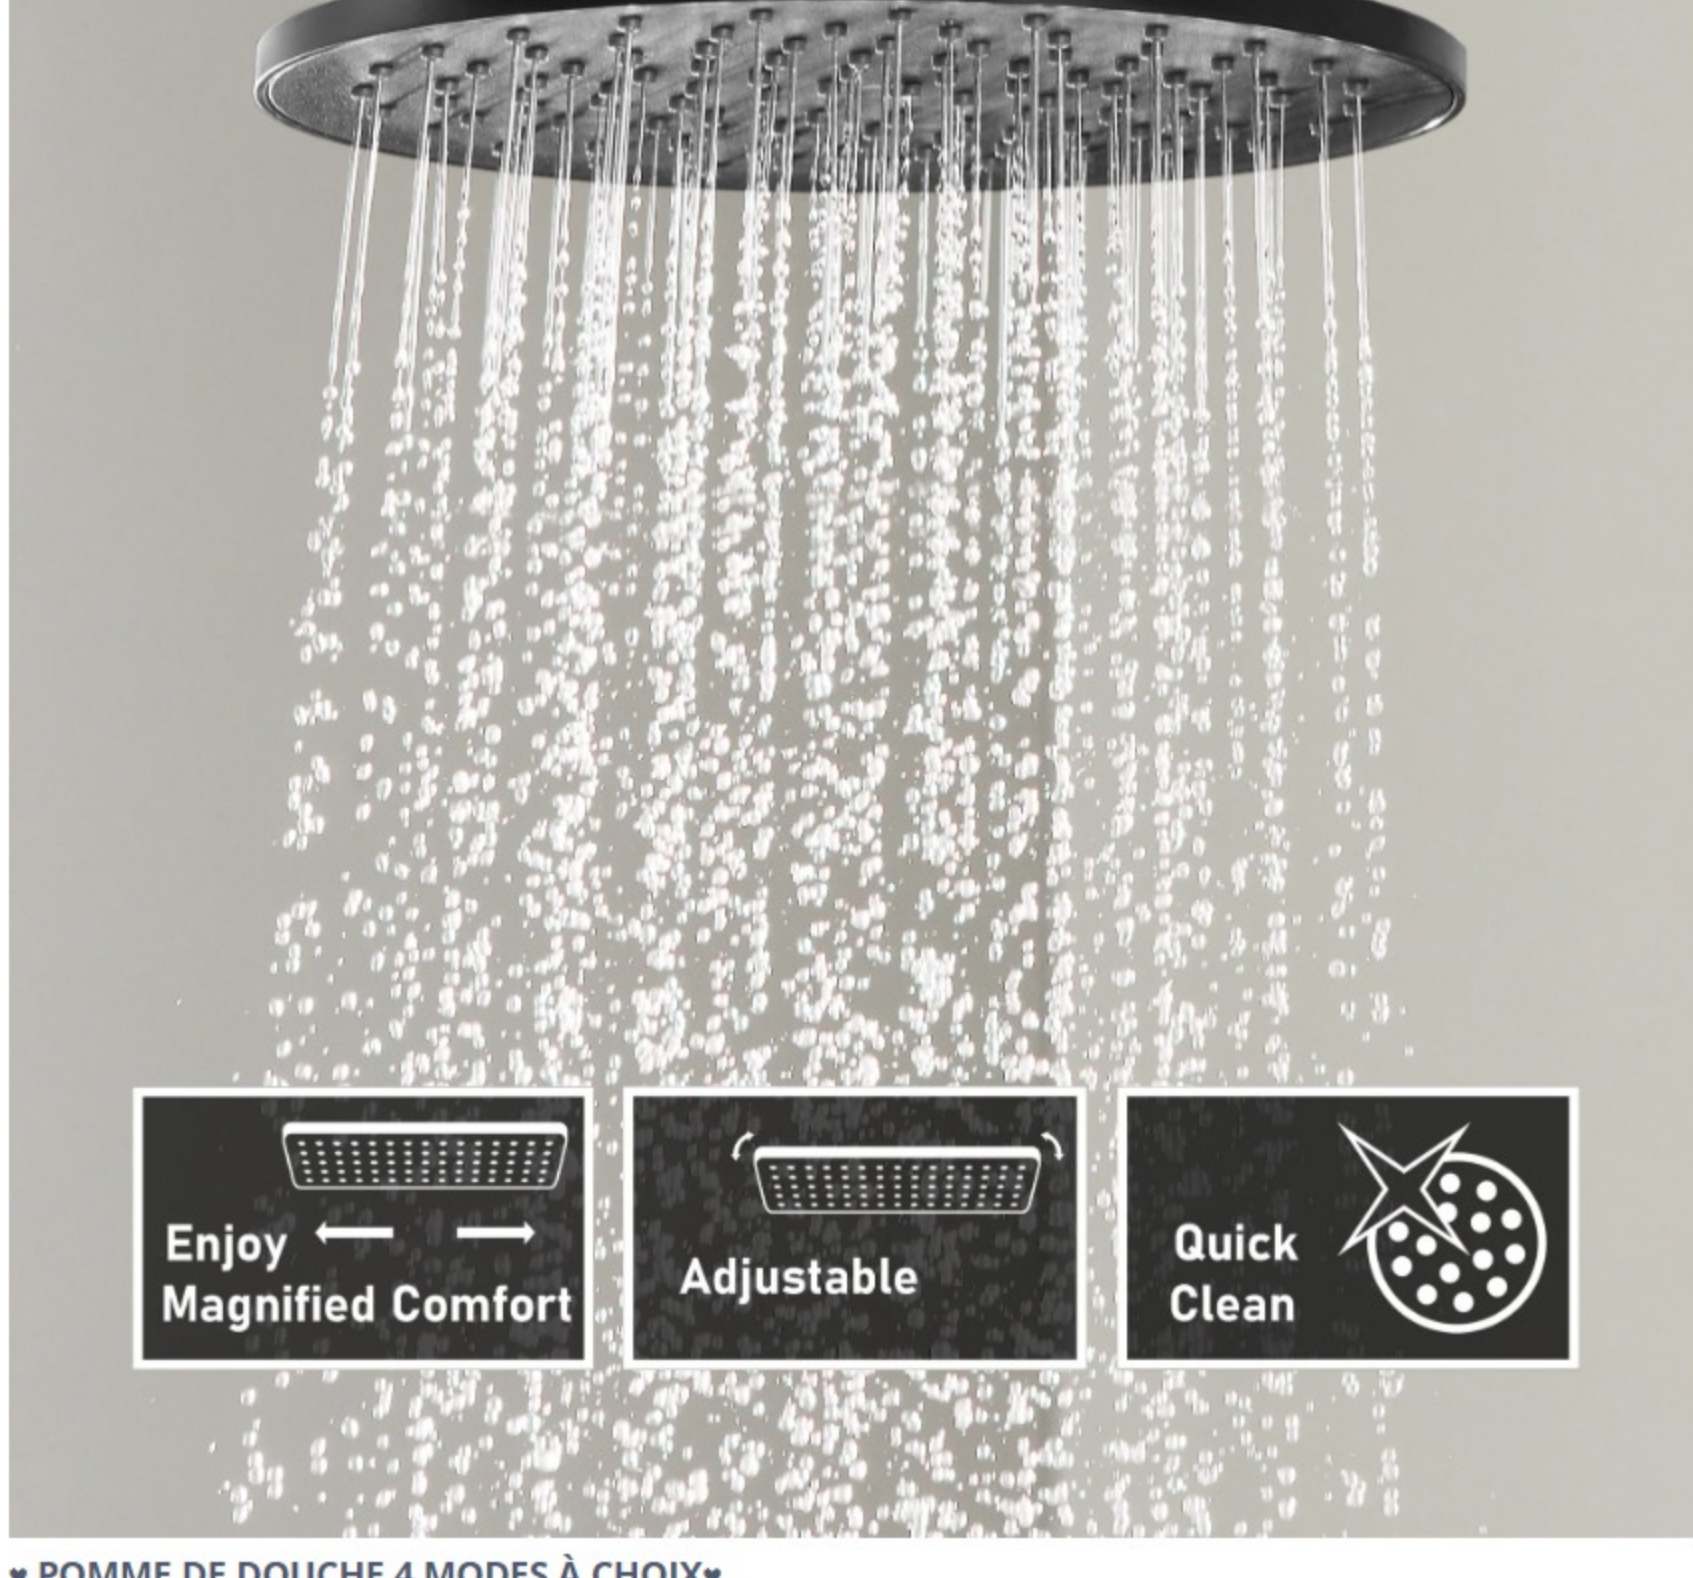

CECIPA Colonne de douche thermostatique noire Ensemble douche ronde Hauteur Réglable

▼ TEMPÉRATURE CONSTANTE-Mitigeur▼

- Température stable : la température de l'eau est stable à 38 °C et le courant est automatiquement limité lorsqu'il dépasse 50 °C pour éviter de brûler les personnes âgées et les enfants, et le signe de l'eau chaude et froide est évident.
- Commutation du mode douche : tournez vers la gauche pour changer facilement de mode douche (douche à main/jet supérieur)

▼ BEC EN SILICONE▼

- 230 mm, grande surface de douche, la pomme de douche est en silicone antibactérien et la conception des particules est facile à nettoyer (Lorsque la sortie d'eau est limitée, essayez doucement la buse avec votre main pour enlever la saleté)
- Angle de douche réglable, choisissez l'angle de douche selon vos préférences

- Corps principal en laiton massif et acier inoxydable, CECIPA Colonne de Douche est solide et durable. La surface chromée peut éviter la corrosion et faciliter le nettoyage.
- Le noyau de la valve en céramique mesure 25 mm, ce qui peut économiser 15 à 30 % d'eau par rapport aux pommes de douche ordinaires.

▼ Paramètres du produit ▼

- Hauteur d'installation : 1000-1200MM
- Hauteur réglable : 100-400MM
- Hauteur totale d'installation du produit : 1830-2330MM
- Longueur du tuyau de douche : 1500MM
- Caractéristiques du flexible de douche : noir mat
- Matériau souple de douche : 304
- Taille de douche : 240*240*80mm
- Taille portable : 120X150X80MM
- Méthode de réglage de la hauteur de pulvérisation supérieure : (réglable avant l'installation, réglable après l'installation)
- Durée de vie du noyau de la vanne de dérivation d'eau : plus de 500 000 fois
- Pression d'eau applicable : 1-10 bars
- Température de travail : eau froide 4-29 degrés, eau chaude 55-75