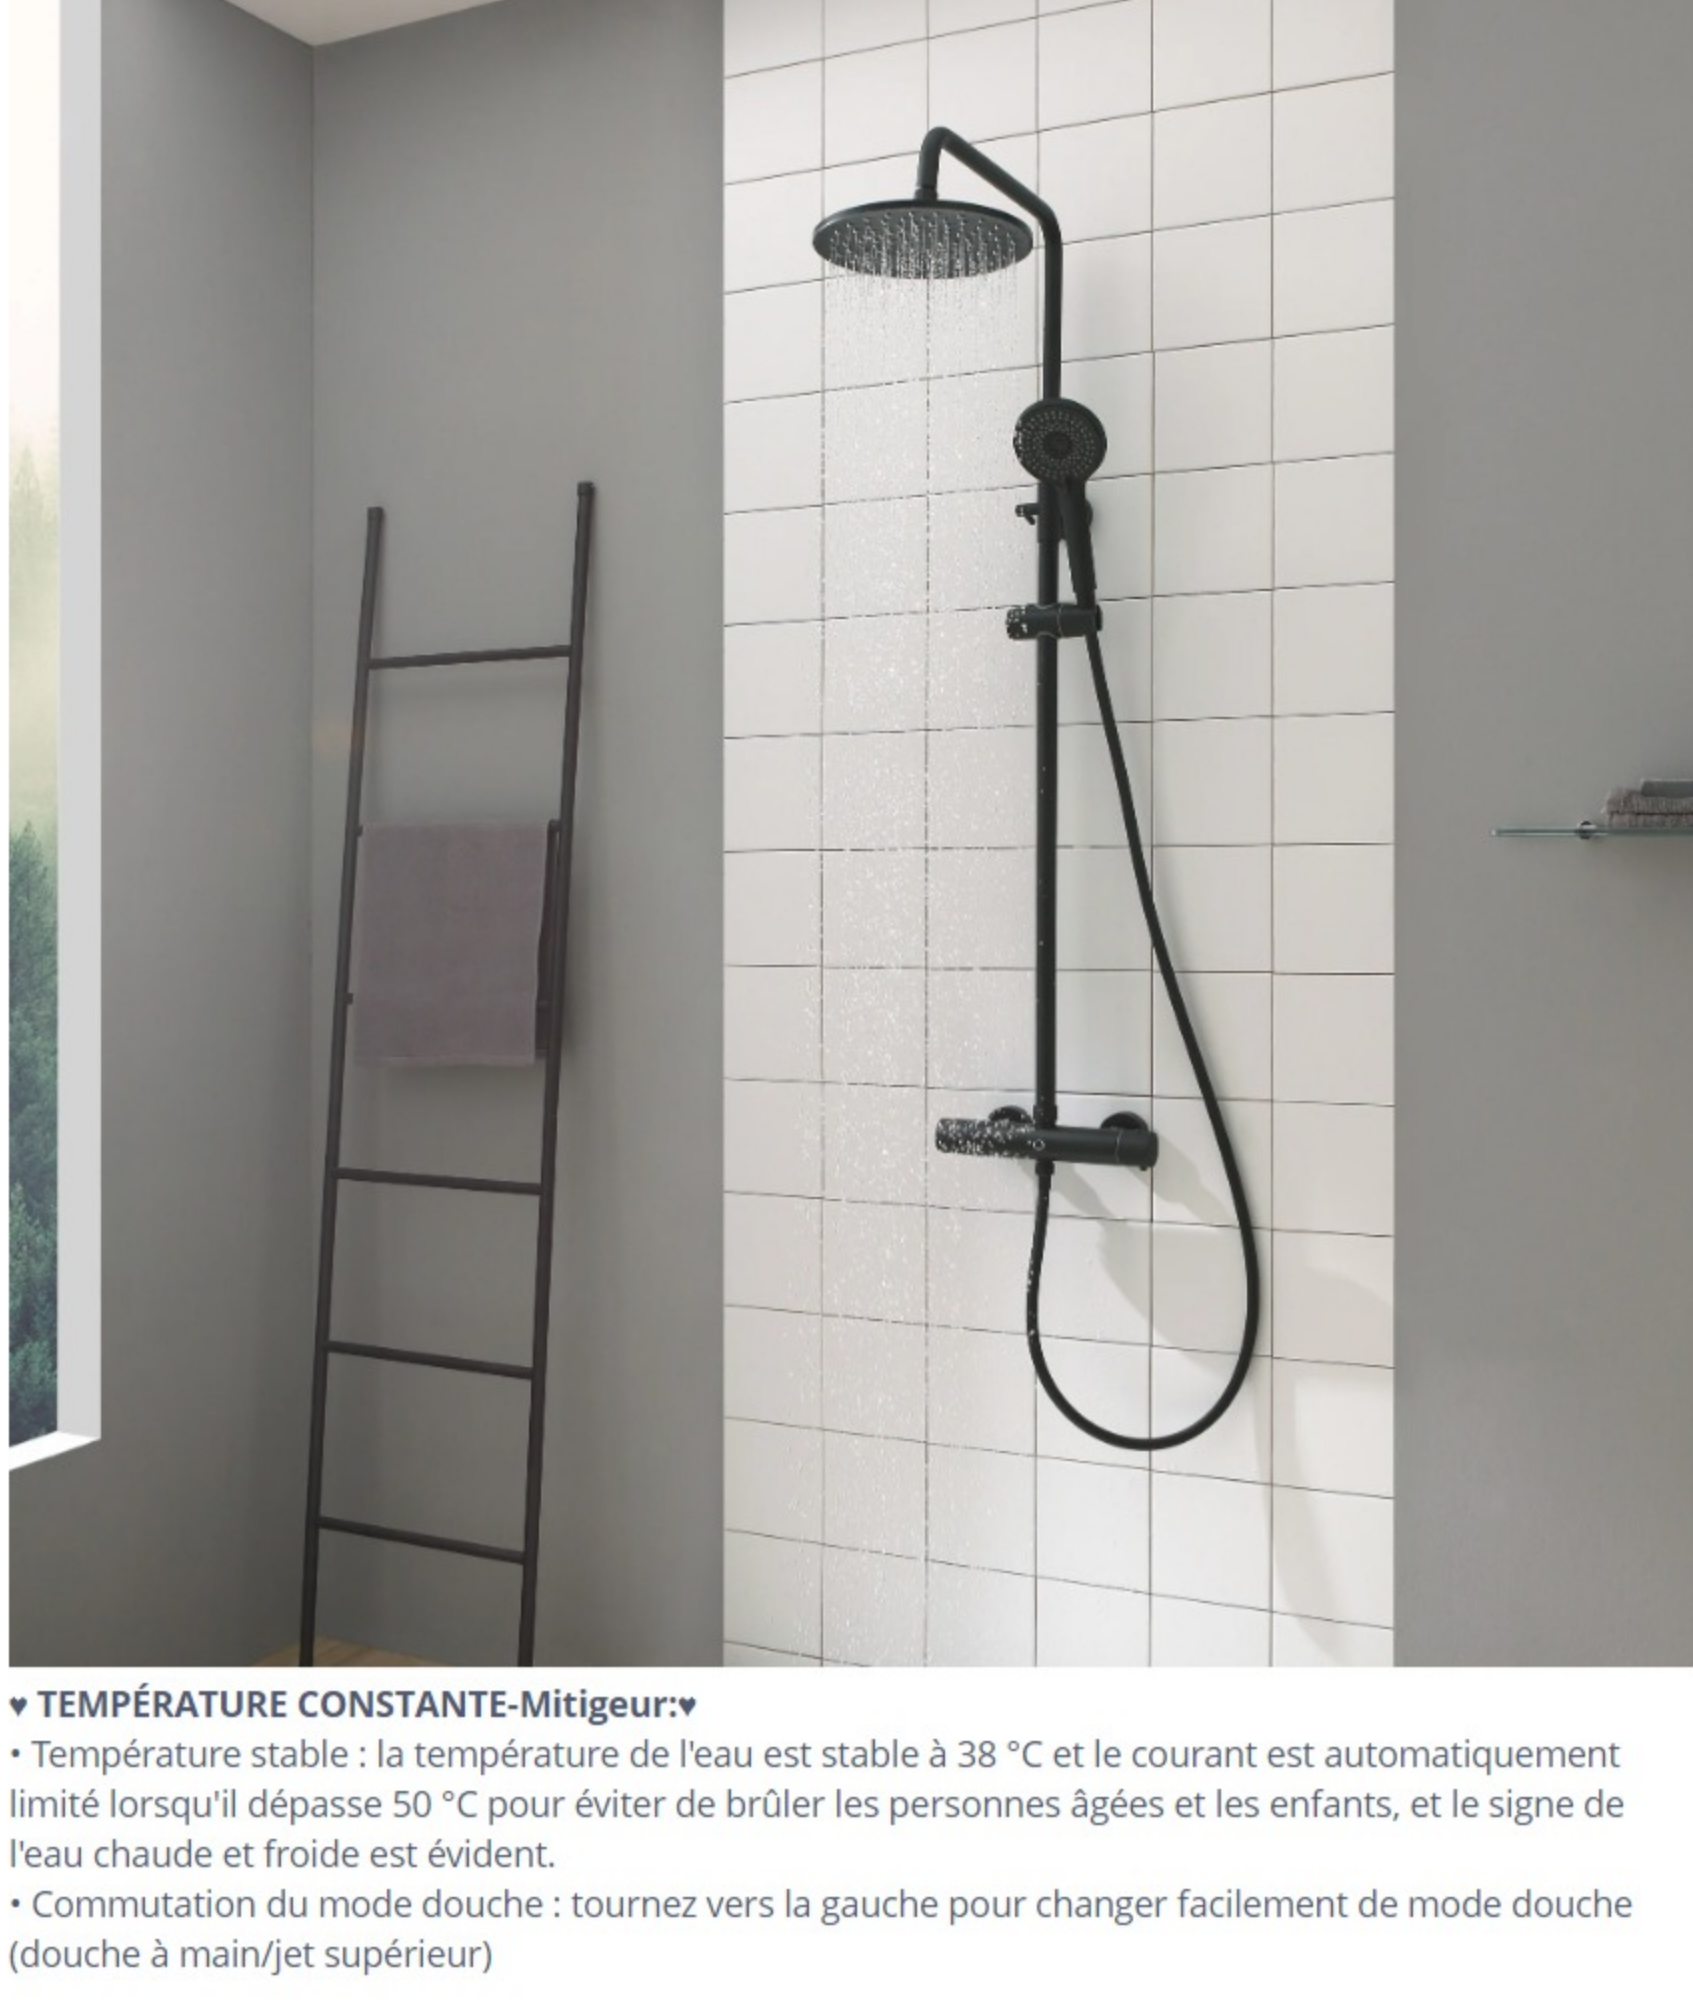

CECIPA Colonne de douche thermostatique noire Ensemble douche ronde Hauteur Réglable

▼ TEMPÉRATURE CONSTANTE-Mitigeur▼

- Température stable : la température de l'eau est stable à 38 °C et le courant est automatiquement limité lorsqu'il dépasse 50 °C pour éviter de brûler les personnes âgées et les enfants, et le signe de l'eau chaude et froide est évident.
- Commutation du mode douche : tournez vers la gauche pour changer facilement de mode douche (douche à main/jet supérieur)

▼ BEC EN SILICONE▼

- 230 mm, grande surface de douche, la pomme de douche est en silicone antibactérien et la conception des particules est facile à nettoyer (Lorsque la sortie d'eau est limitée, essayez doucement la buse avec votre main pour enlever la saleté)
- Angle de douche réglable, choisissez l'angle de douche selon vos préférences

▼ BARRE DE DOUCHE▼

- Lorsque vous utilisez le spray supérieur et que vous sentez que la hauteur n'est pas suffisante, vous pouvez régler la hauteur de la tringle de douche (100-400MM)

Sliding bar

▼ SOLIDE ET DURABLE▼

- Corps principal en laiton massif et acier inoxydable, CECIPA Colonne de Douche est solide et durable. La surface chromée peut éviter la corrosion et faciliter le nettoyage.
- Le noyau de la valve en céramique mesure 25 mm, ce qui peut économiser 15 à 30 % d'eau par rapport aux pommes de douche ordinaires.