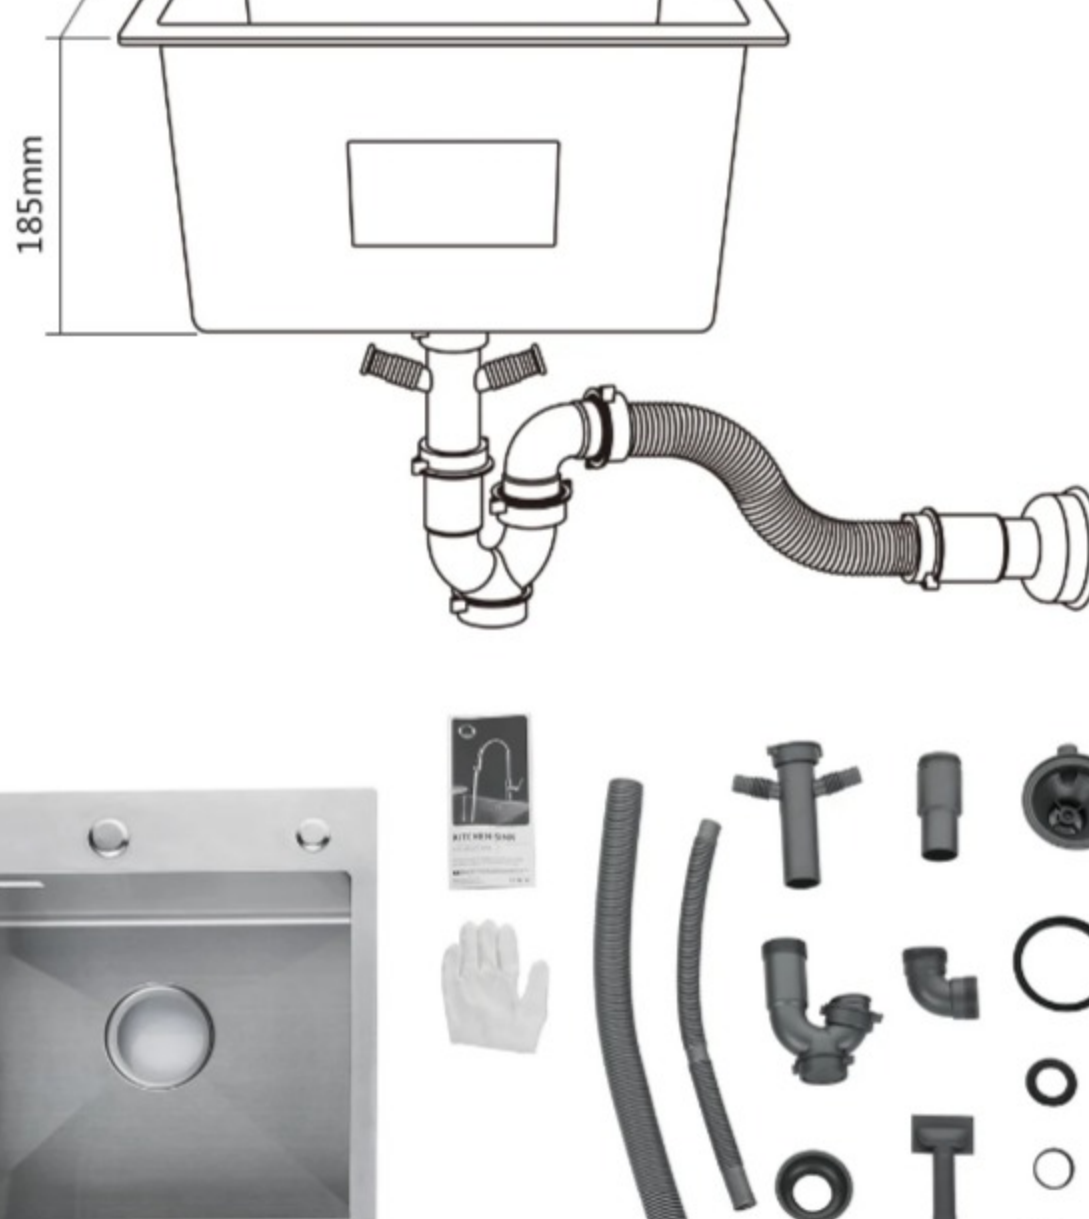

CECIPA Evier Cuisine 1 Bac 50x45x18.5CM Évier Inox 1 Cuve Sans Distributeur de Savon

*Meilleur produit avec un super qualité/prix
 *Large utilisation de l'espace, longue durée de vie

*Épaisseur de 3MM, solide et durable, ne pas déformé
 *Couche anti-condensation, anti-gelée et anti-corrosion
 *Design pratique et simple, construction contemporain, facile à nettoyer et maintenir

*Avec la couche anti-gel et anti-condensation en arrière de l'évier
 *Le fond de l'évier avec coussinet silencieux pour éviter le bruit aigu de l'eau qui vous donne une cuisine tranquille
 *Revêtement respectueux de l'environnement, qui peut bien éviter les gouttes d'eau, en assurant la sécurité du meuble

Données Techniques:

- Matériel : Acier inox
- Finition : Brossé
- Dimensions : 50*45*18.5CM
- Épaisseur : 3MM
- Installation très facile

Contenus de la livraison :

- 1 x Évier de cuisine (Sans Distributeur de Savon)
- 1 x Accessoires
- 1 x Notice
- 2 x Gants

Plus des Détails:

 Invisible Spillway Hole Ensures Better Leakproof	 R10° Small Rounded Corners Increase Operation Space in the Sink	 210mm Thickness Gives a High Capacity
 3mm Thickened Panel Make sure No Deform	 Condensation Process Protect the Cabinet from Soaking and Moulding	 X-model Drain Lines Keep the Sink Dry