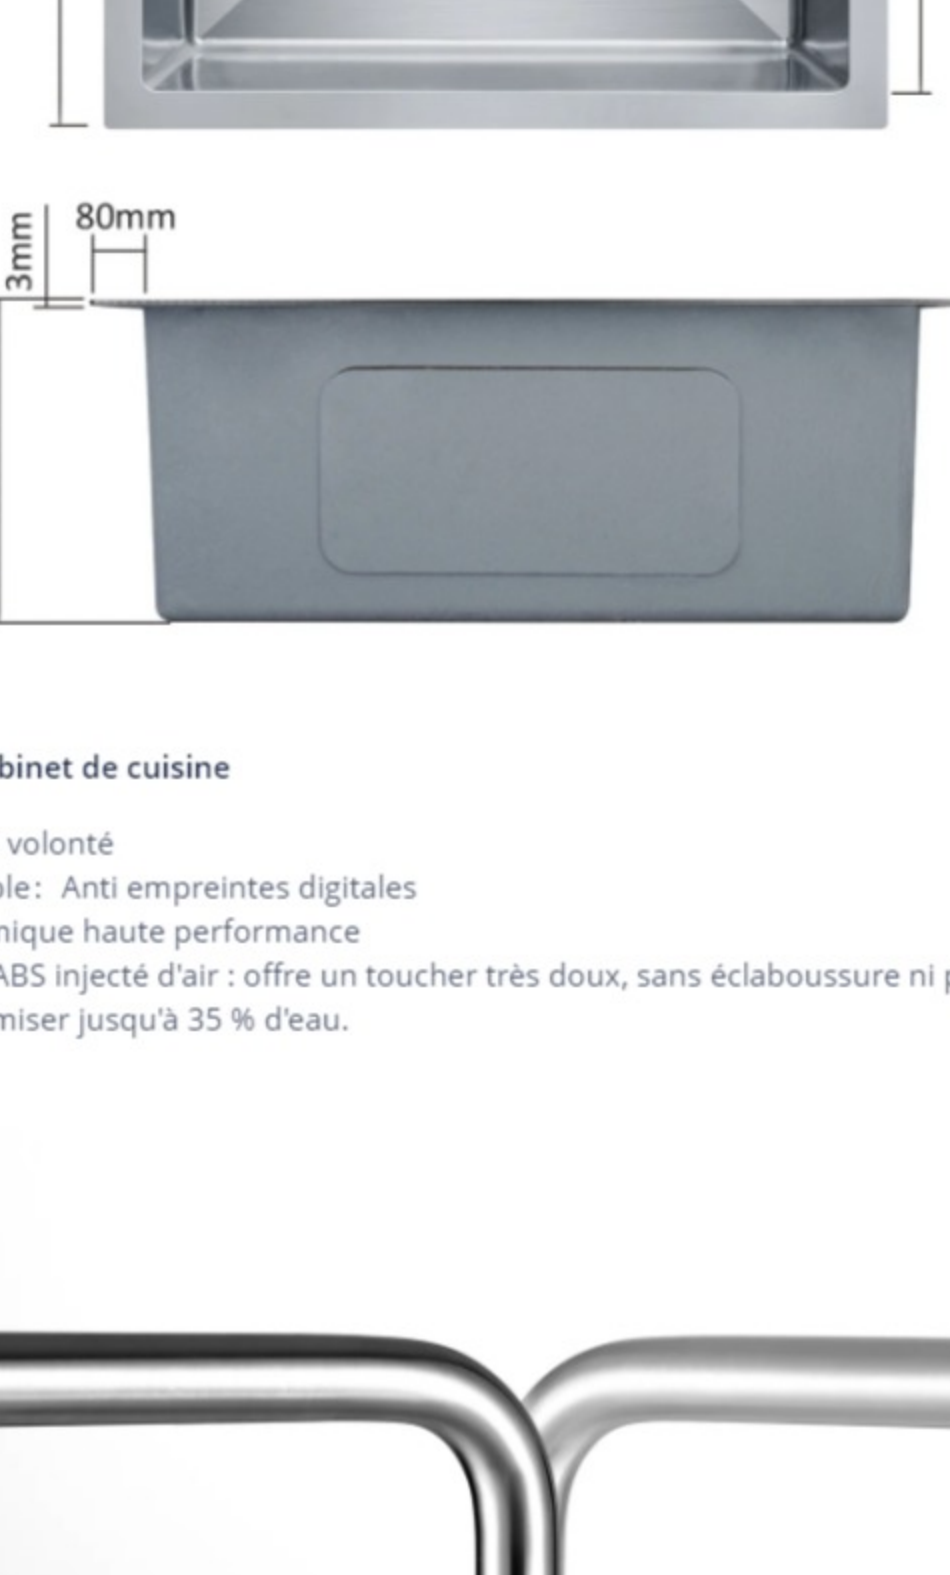

# Cecipa

CECIPA Mitigeur de cuisine +Évier 1 bac , 50\*45\*18.5cm,Robinetterie et Évier de cuisine en Inox 1 Cuve avec Siphon et Trop-Plein

## Point fort de Robinet de cuisine

- ▶ 360° réglage à volonté
- ▶ Acier inoxydable: Anti empreintes digitales
- ▶ Valve en céramique haute performance
- ▶ Mousseur en ABS injecté d'air : offre un toucher très doux, sans éclaboussure ni projection d'eau et permet d'économiser jusqu'à 35 % d'eau.

- ✔ Egoûttoir supérieur de type européen
- ✔ SUS 304 de haute qualité
- ✔ L'évier épais possède une résistance élevée aux impacts, la texture brossée est exquise et brillante.
- ✔ L'interface à double extension permet de connecter facilement le lave-linge et le lave-vaisselle en un même temps.

## Données Techniques:

- Type de montage : Top Mount / Flush Mount
- Matériau : acier inoxydable SUS304
- Épaisseur du matériau : 3 mm
- Surface : acier inoxydable brossé
- Cabinet : 500mm
- Dimensions d'évier : 500mm x 450mm
- 1 Bassin : 450mm x 345mm
- Rayon extérieur : R5
- (Taille de la découpe : R10 475mm x 425mm)
- Drainage : crépine de 110 mm de diamètre
- Dimensions de robinet:43.00\*23.50\*5.70CM