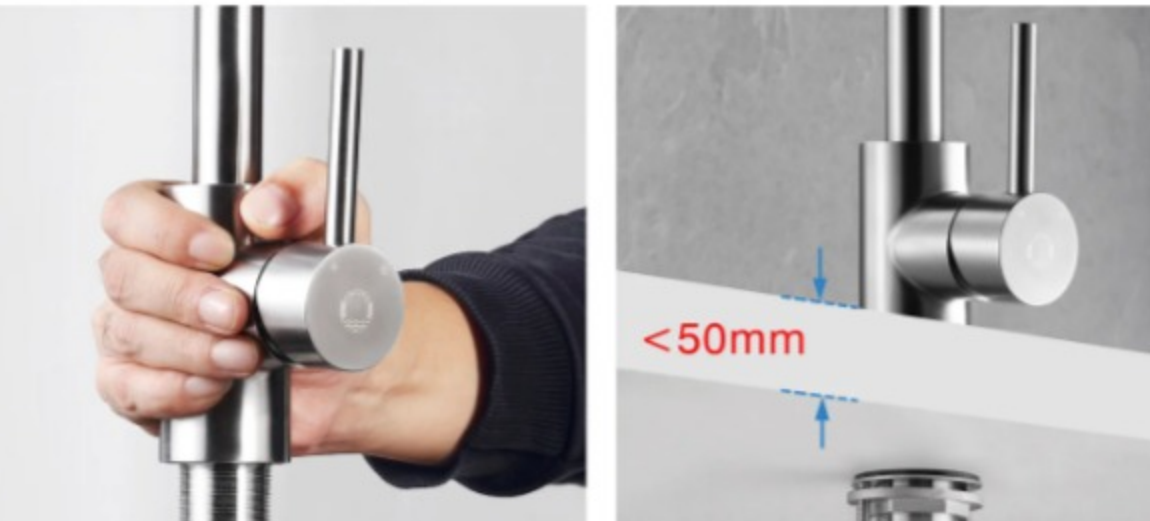

Contenus de la livraison :

- Évier de cuisine*1
- Robinet*1
- Accessoires*1
- Tuyau d'arrivée d'eau*2
- Gants d'installation*1
- Manuel d'instruction*1

A propos de Cecipa :

Le concept de marque CECIPA est simple et élégant. Nous nous engageons à créer des produits de haute qualité pour rendre vos vies plus pratiques et plus confortables.

Garantie Service de Cecipa

@Service Clients:

N'hésitez pas à nous contacter si vous avez des besoins, on vous répondra à votre message dans 24 H.

⌚ Temps de garantie: 2 ans