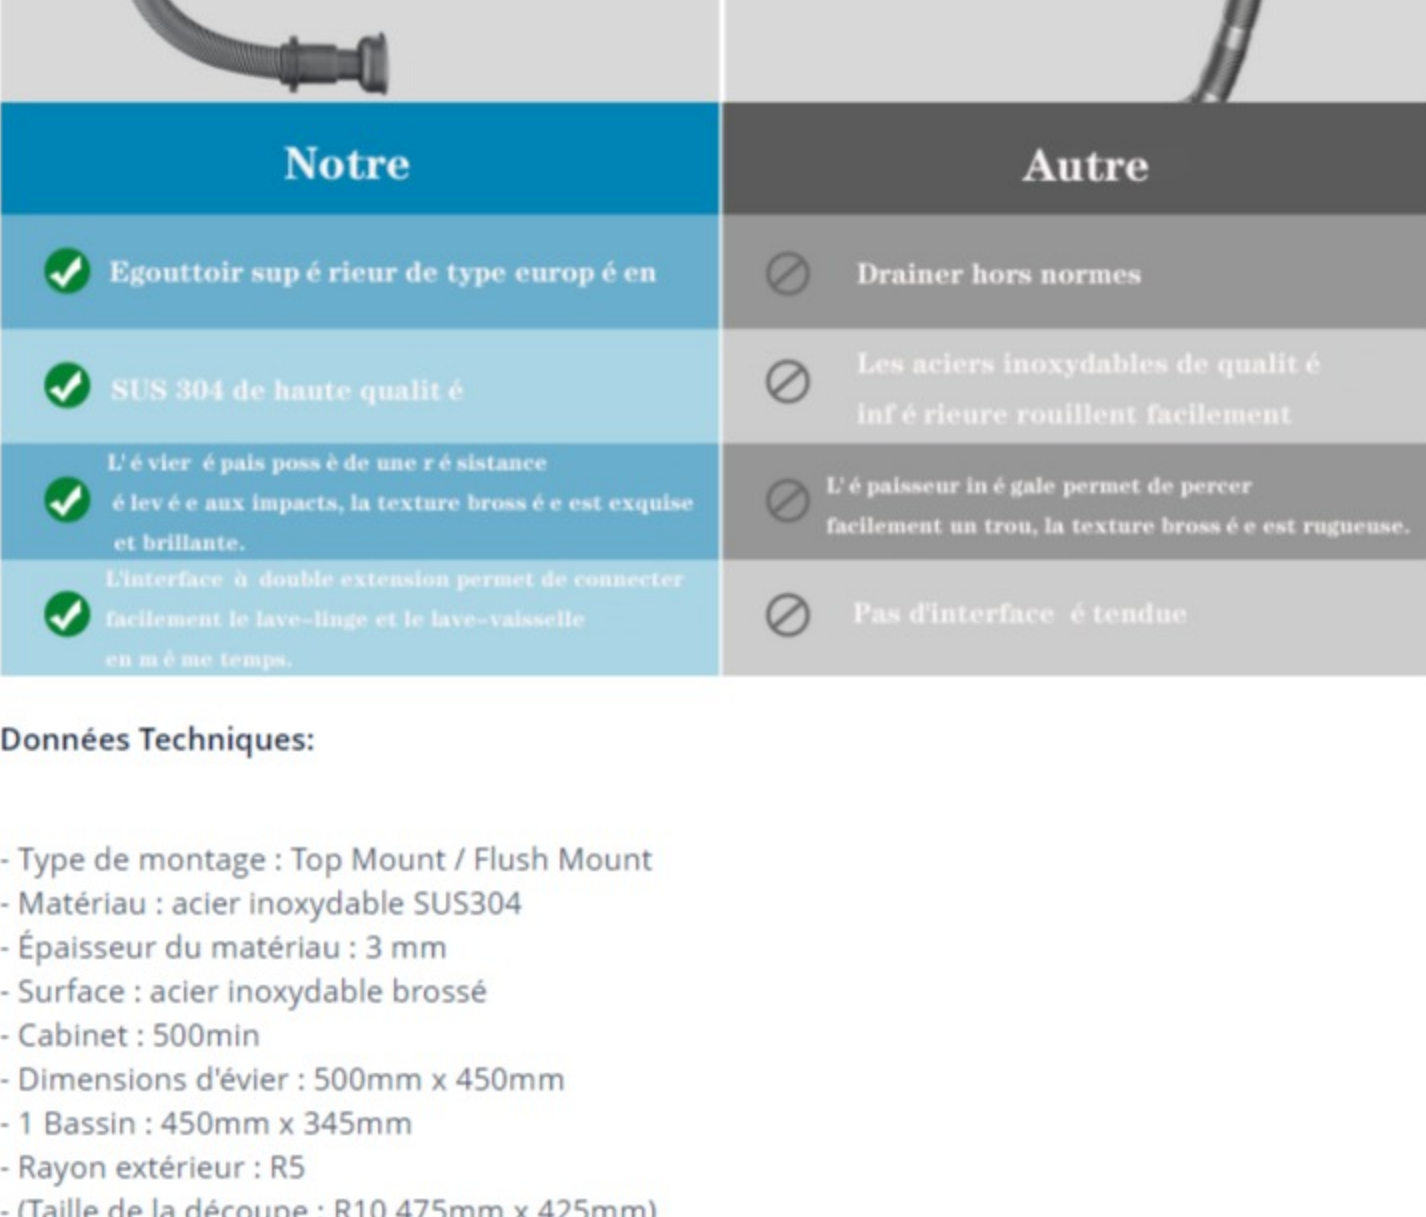

## Point fort de Robinet de cuisine

- ▶ 360° réglage à volonté
- ▶ Acier inoxydable: Anti empreintes digitales
- ▶ Valve en céramique haute performance
- ▶ Mousseur en ABS injecté d'air : offre un toucher très doux, sans éclaboussure ni projection d'eau et permet d'économiser jusqu'à 35 % d'eau.

## Point fort d'évier de cuisine

- ▶ Acier inoxydable 304 de haute qualité, la surface du processus de métal brossé

- ▶ Le fond du produit est recouvert d'une peinture anti-condensation respectueuse de l'environnement afin d'éviter les moisissures.
- ▶ Des patches insonorisants sont utilisés à plusieurs endroits dans le bas. Protection contre le bruit

- ▶ Le système de drainage est standard, anti-bouchage, anti-odeur, à drainage rapide et très facile à installer et à utiliser.
- ▶ Deux ports sont réservés à la connexion d'autres appareils, les ports peuvent être connectés à des tuyaux de diamètre 20 et 23, il suffit de retirer le bouchon et de l'installer lorsque vous avez besoin de l'utiliser.

- ✔ Egoûttoir supérieur de type européen
- ✔ SUS 304 de haute qualité
- ✔ L'évier épais possède une résistance élevée aux impacts, la texture brossée est exquise et brillante.
- ✔ L'interface à double extension permet de connecter facilement le lave-linge et le lave-vaisselle en un même temps.