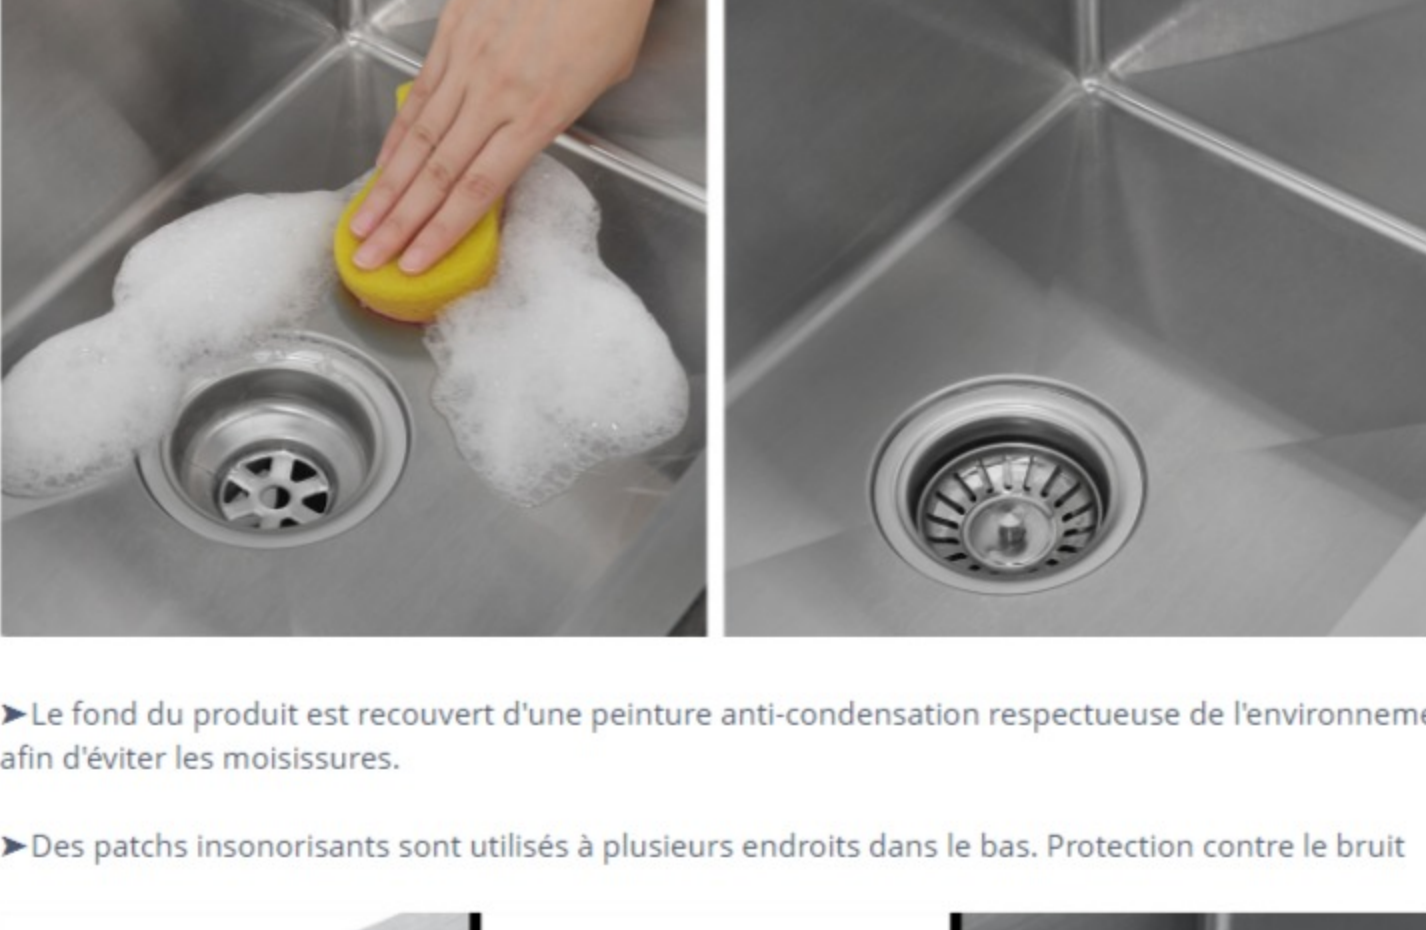

# Cecipa

CECIPA Mitigeur de cuisine +Évier 1 bac , 50\*45\*18.5cm,Robinetterie et Évier de cuisine en Inox 1 Cuve avec Siphon et Trop-Plein

## Point fort de Robinet de cuisine

- ▶ 360° réglage à volonté
- ▶ Acier inoxydable: Anti empreintes digitales
- ▶ Valve en céramique haute performance
- ▶ Mousseur en ABS injecté d'air : offre un toucher très doux, sans éclaboussure ni projection d'eau et permet d'économiser jusqu'à 35 % d'eau.

## Point fort d'évier de cuisine

- ▶ Acier inoxydable 304 de haute qualité, la surface du processus de métal brossé

- ▶ Le fond du produit est recouvert d'une peinture anti-condensation respectueuse de l'environnement afin d'éviter les moisissures.
- ▶ Des patches insonorisants sont utilisés à plusieurs endroits dans le bas. Protection contre le bruit

- ✔ Egoûttoir supérieur de type européen
- ✔ SUS 304 de haute qualité
- ✔ L'évier épais possède une résistance élevée aux impacts, la texture brossée est exquise et brillante.
- ✔ L'interface à double extension permet de connecter facilement le lave-linge et le lave-vaisselle en un même temps.