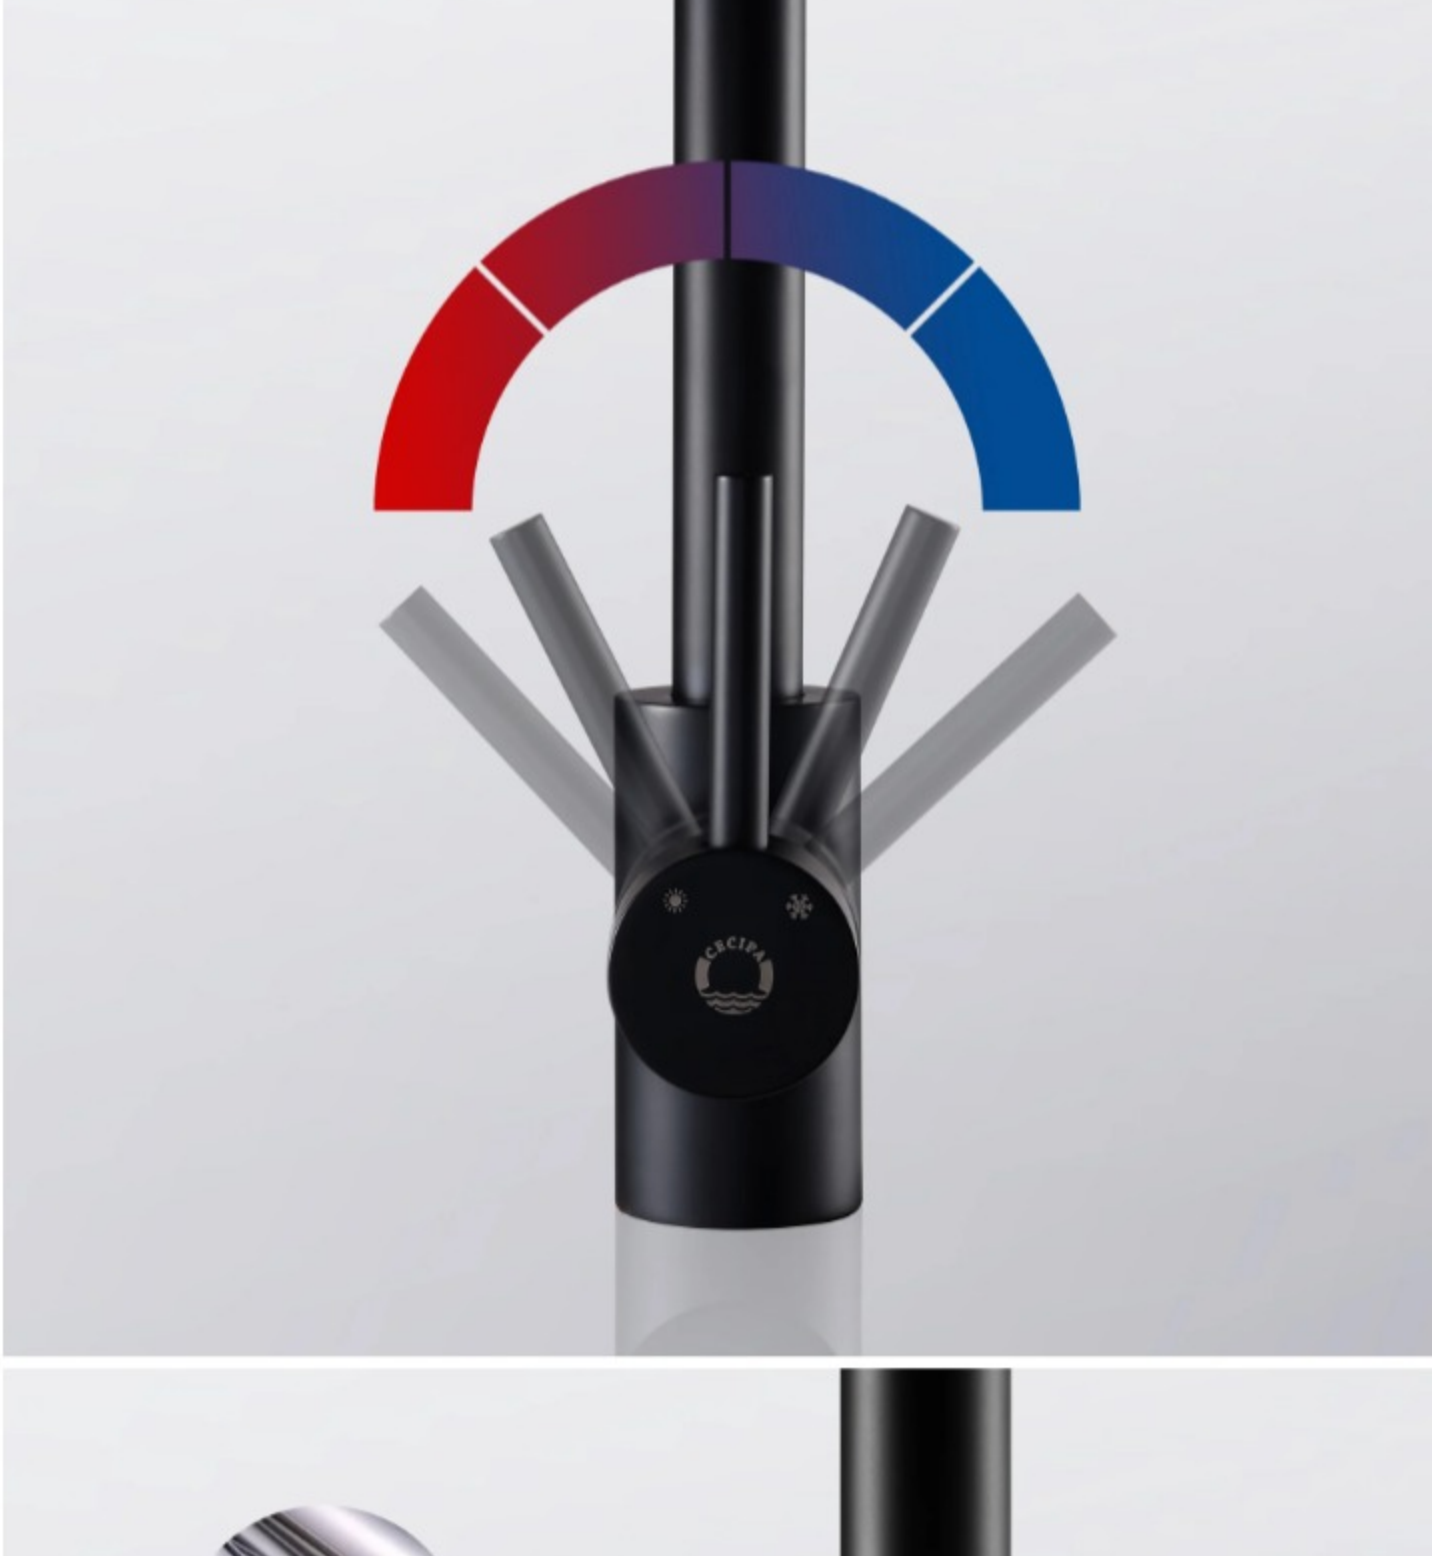

### Cecipa

CECIPA Mitigeur de cuisine +Évier 1 bac 50\*45\*18.5cm,Robinetterie et Évier de cuisine en Inox 1 Cuve avec Siphon et Trop-Plein

#### Point fort de Robinet de cuisine

- 360° réglage à volonté
- Acier inoxydable: Anti empreintes digitales
- Valve en céramique haute performance
- Mousseur en ABS injecté d'air: offre un toucher très doux, sans éclaboussure ni projection d'eau et permet d'économiser jusqu'à 35 % d'eau.

- Deux ports sont réservés à la connexion à d'autres appareils, les ports peuvent être connectés à des tuyaux de diamètre 20 et 23, il suffit de retirer le bouchon et de l'installer lorsque vous avez besoin de l'utiliser.

#### Données Techniques:

- Type de montage : Top Mount / Flush Mount
- Matériau : acier inoxydable SUS304
- Épaisseur du matériau : 3 mm
- Surface : acier inoxydable brossé
- Cabinet : 500mm
- Dimensions d'évier : 500mm x 450mm
- 1 Bassin : 450mm x 345mm
- Rayon extérieur : R5
- (Taille de la découpe : R10 475mm x 425mm)
- Drainage : crépine de 110 mm de diamètre
- Dimensions de robinet:43.00\*23.50\*5.70 CM