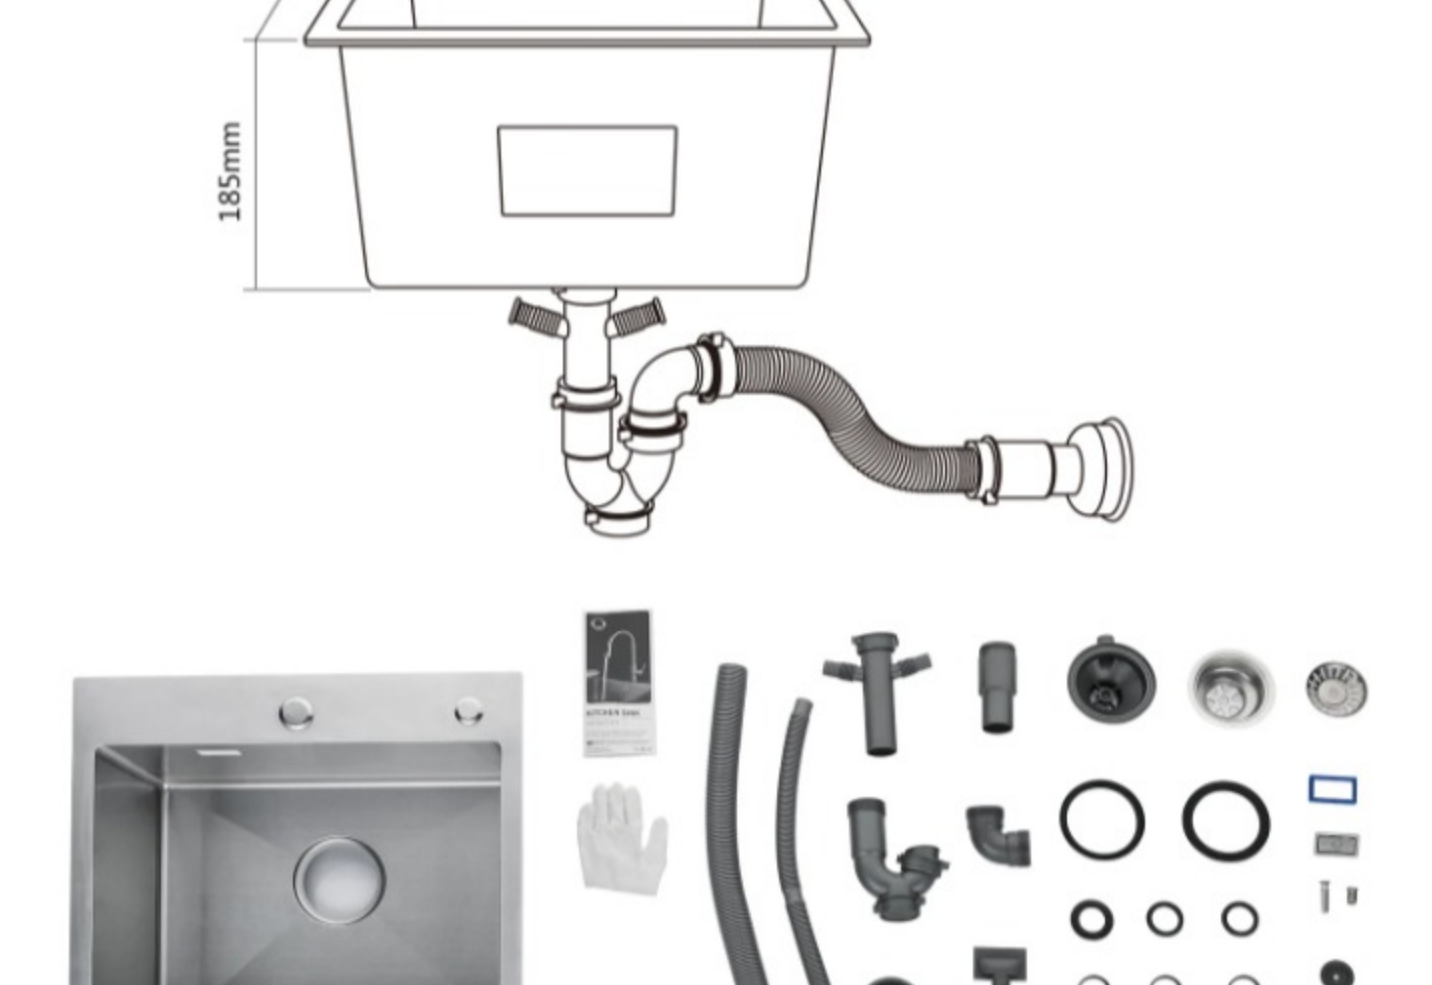

Contenus de la livraison :

Évier de cuisine*1

Robinet*1

Accessoires*1

Tuyau d'arrivée d'eau*2

Gants d'installation*1

Manuel d'instruction*1

A propos de Cecipa :

Le concept de marque du CECIPA est simple et élégant. Nous nous engageons à créer des produits de haute qualité pour rendre nos vies plus pratiques et plus confortables.

Garantie Service de Cecipa

@Service Clients:

N'hésitez pas à nous contacter si vous avez des besoins, on vous répondra à votre message dans 24 H.

⌀ Temps de garantie: 2 ans