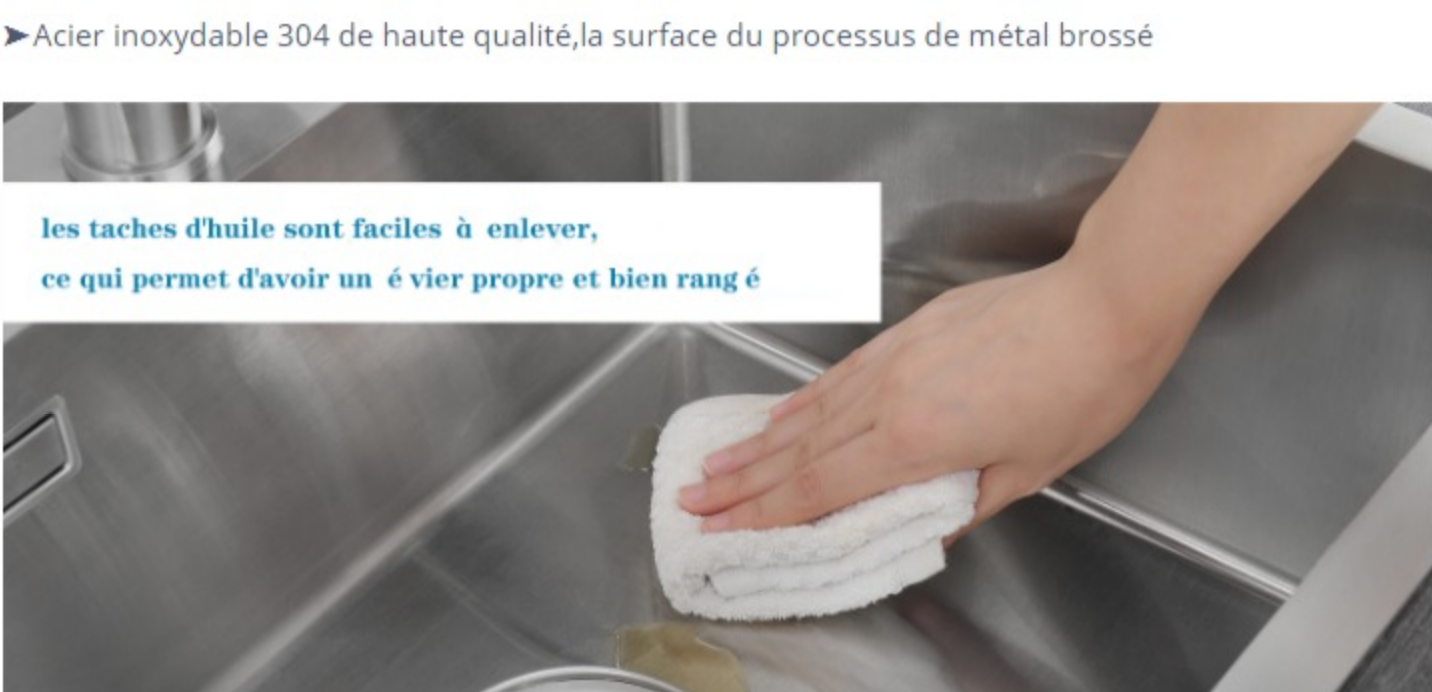

### Cecipa

CECIPA Mitigeur de cuisine +Évier 1 bac 50\*45\*18.5cm,Robinetterie et Évier de cuisine en Inox 1 Cuve avec Siphon et Trop-Plein

#### Point fort de Robinet de cuisine

- 360° réglage à volonté
- Acier inoxydable: Anti empreintes digitales
- Valve en céramique haute performance
- Mousseur en ABS injecté d'air: offre un toucher très doux, sans éclaboussure ni projection d'eau et permet d'économiser jusqu'à 35 % d'eau.

#### Point fort d'évier de cuisine

- Acier inoxydable 304 de haute qualité,la surface du processus de métal brossé

- Le fond du produit est recouvert d'une peinture anti-condensation respectueuse de l'environnement afin d'éviter les moisissures.