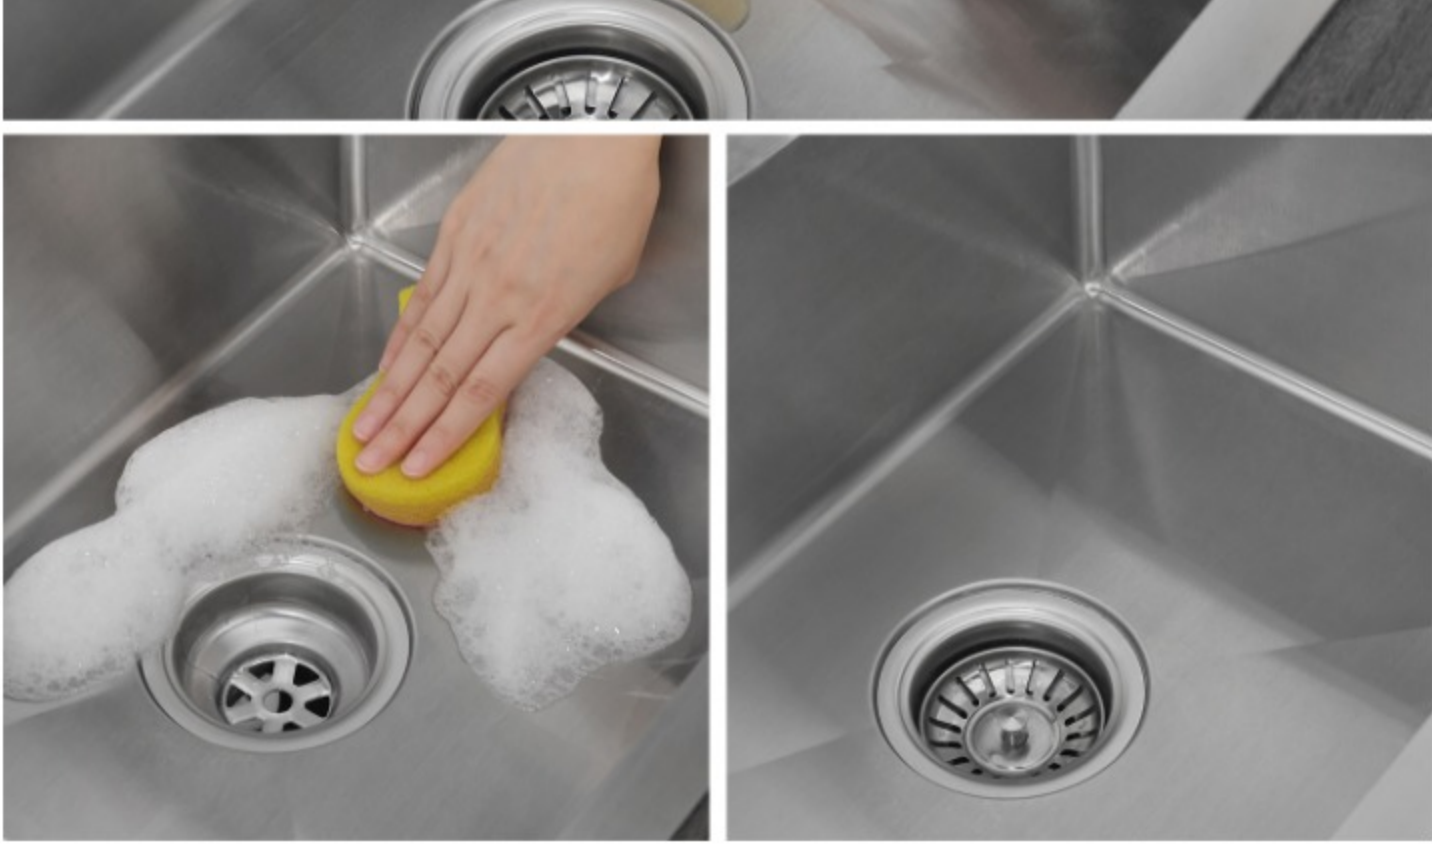

- Le fond du produit est recouvert d'une peinture anti-condensation respectueuse de l'environnement afin d'éviter les moisissures.

- Des patchs insonorisants sont utilisés à plusieurs endroits dans le bas. Protection contre le bruit