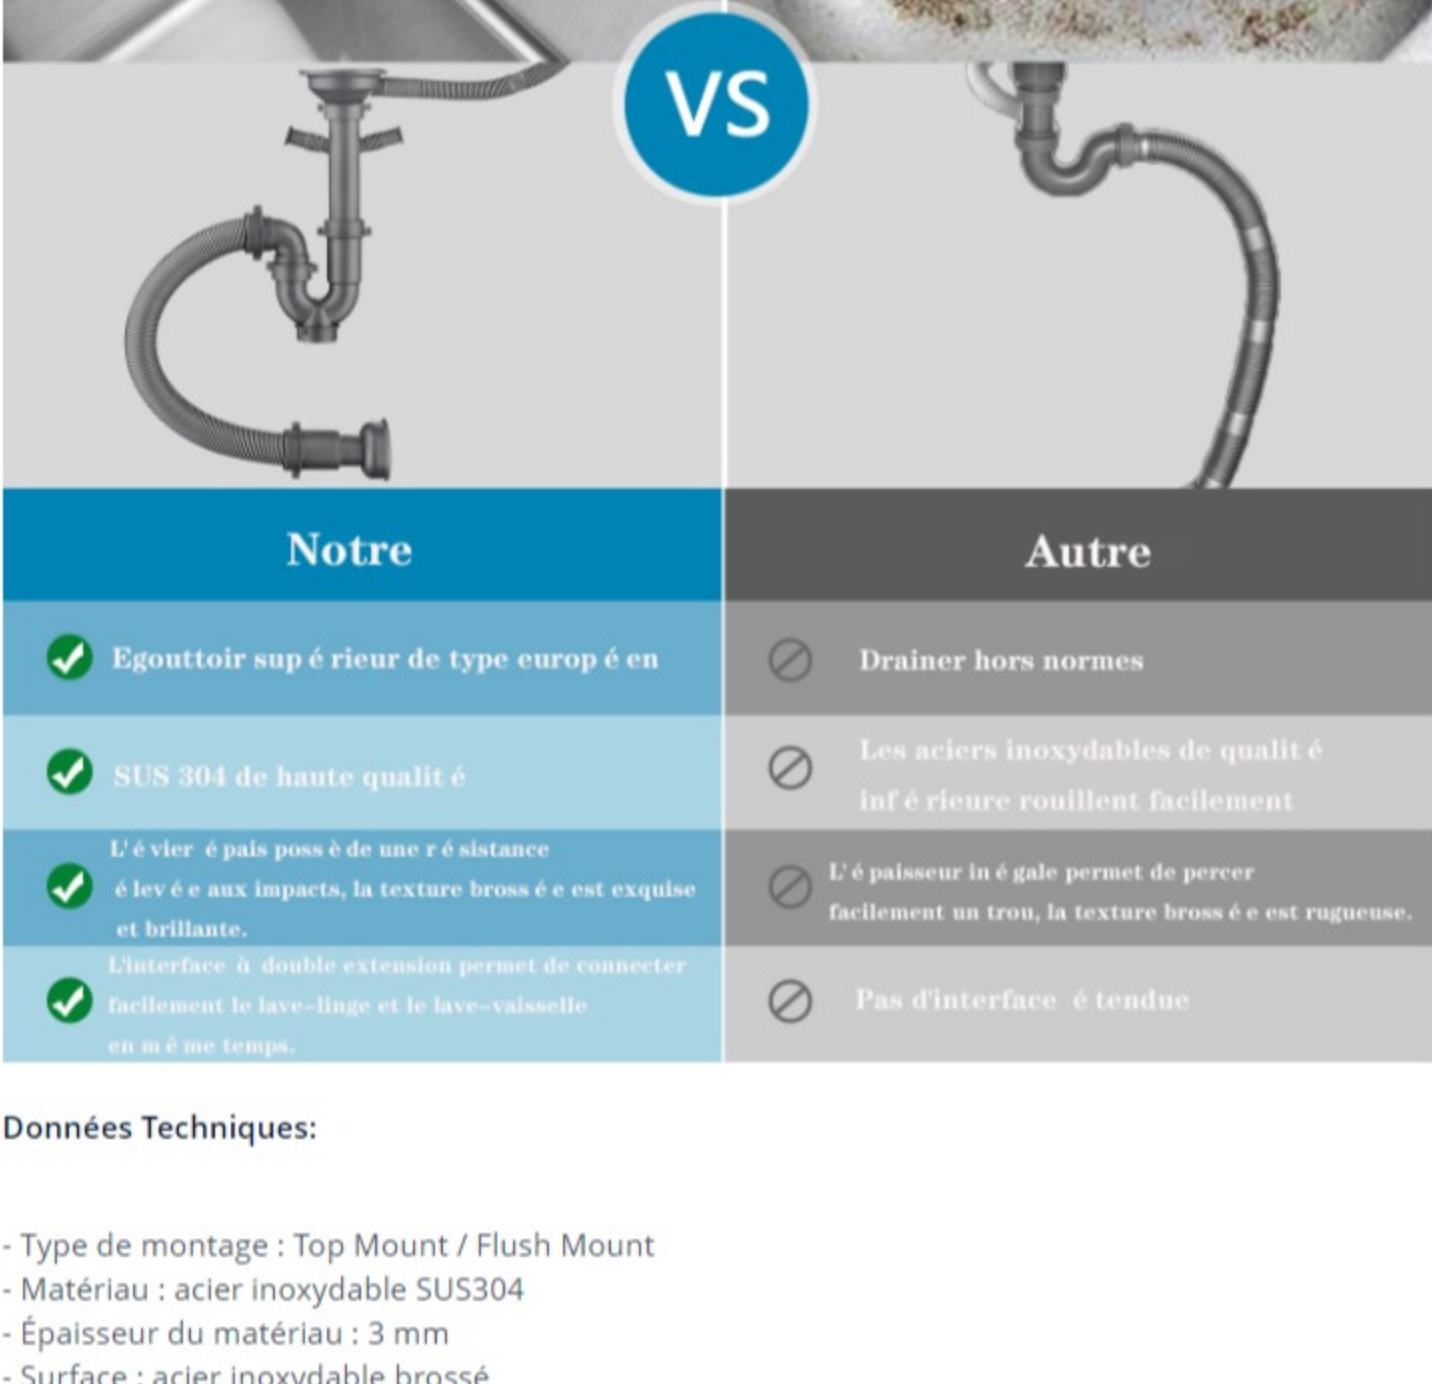

#### Point fort de Robinet de cuisine

- 360° réglage à volonté
- Acier inoxydable: Anti empreintes digitales
- Valve en céramique haute performance
- Mousseur en ABS injecté d'air: offre un toucher très doux, sans éclaboussure ni projection d'eau et permet d'économiser jusqu'à 35 % d'eau.

#### Point fort d'évier de cuisine

- Acier inoxydable 304 de haute qualité,la surface du processus de métal brossé

- Le fond du produit est recouvert d'une peinture anti-condensation respectueuse de l'environnement afin d'éviter les moisissures.

- Des patchs insonorisants sont utilisés à plusieurs endroits dans le bas. Protection contre le bruit

- Le système de drainage est standard, anti-bouchage, anti-odeur, à drainage rapide et très facile à installer et à utiliser.

- Deux ports sont réservés à la connexion à d'autres appareils, les ports peuvent être connectés à des tuyaux de diamètre 20 et 23, il suffit de retirer le bouchon et de l'installer lorsque vous avez besoin de l'utiliser.