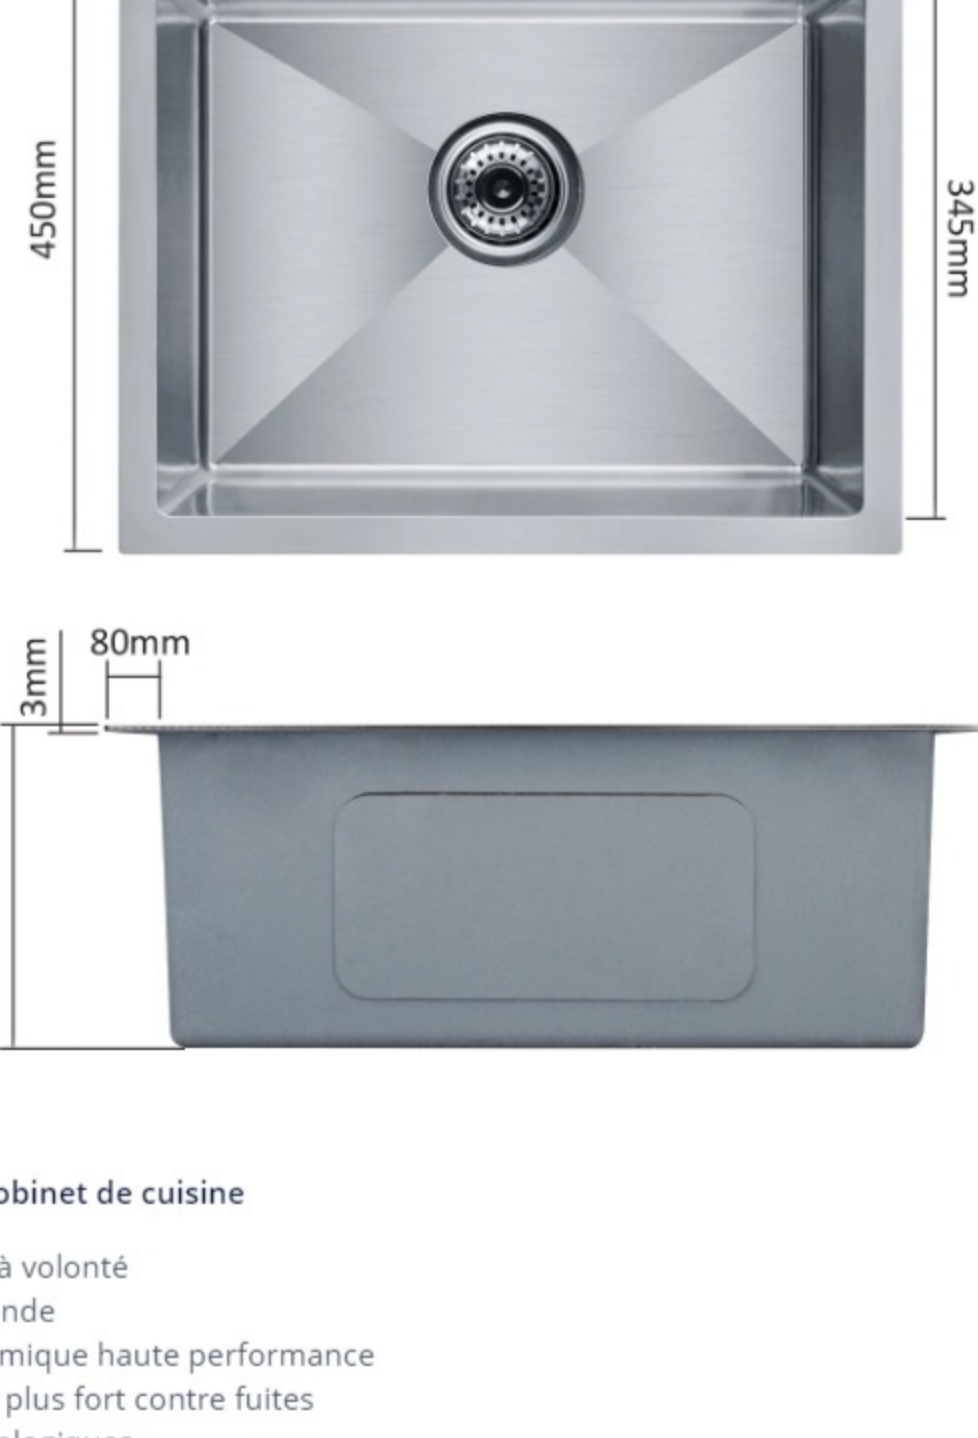

Description

Cecipa

CECIPA Robinet de cuisine+Évier 1 bac, 50*45*18.5cm,Mitigeur de cuisine et Évier en Inox 1 Cuve avec Siphon et Trop-Plein