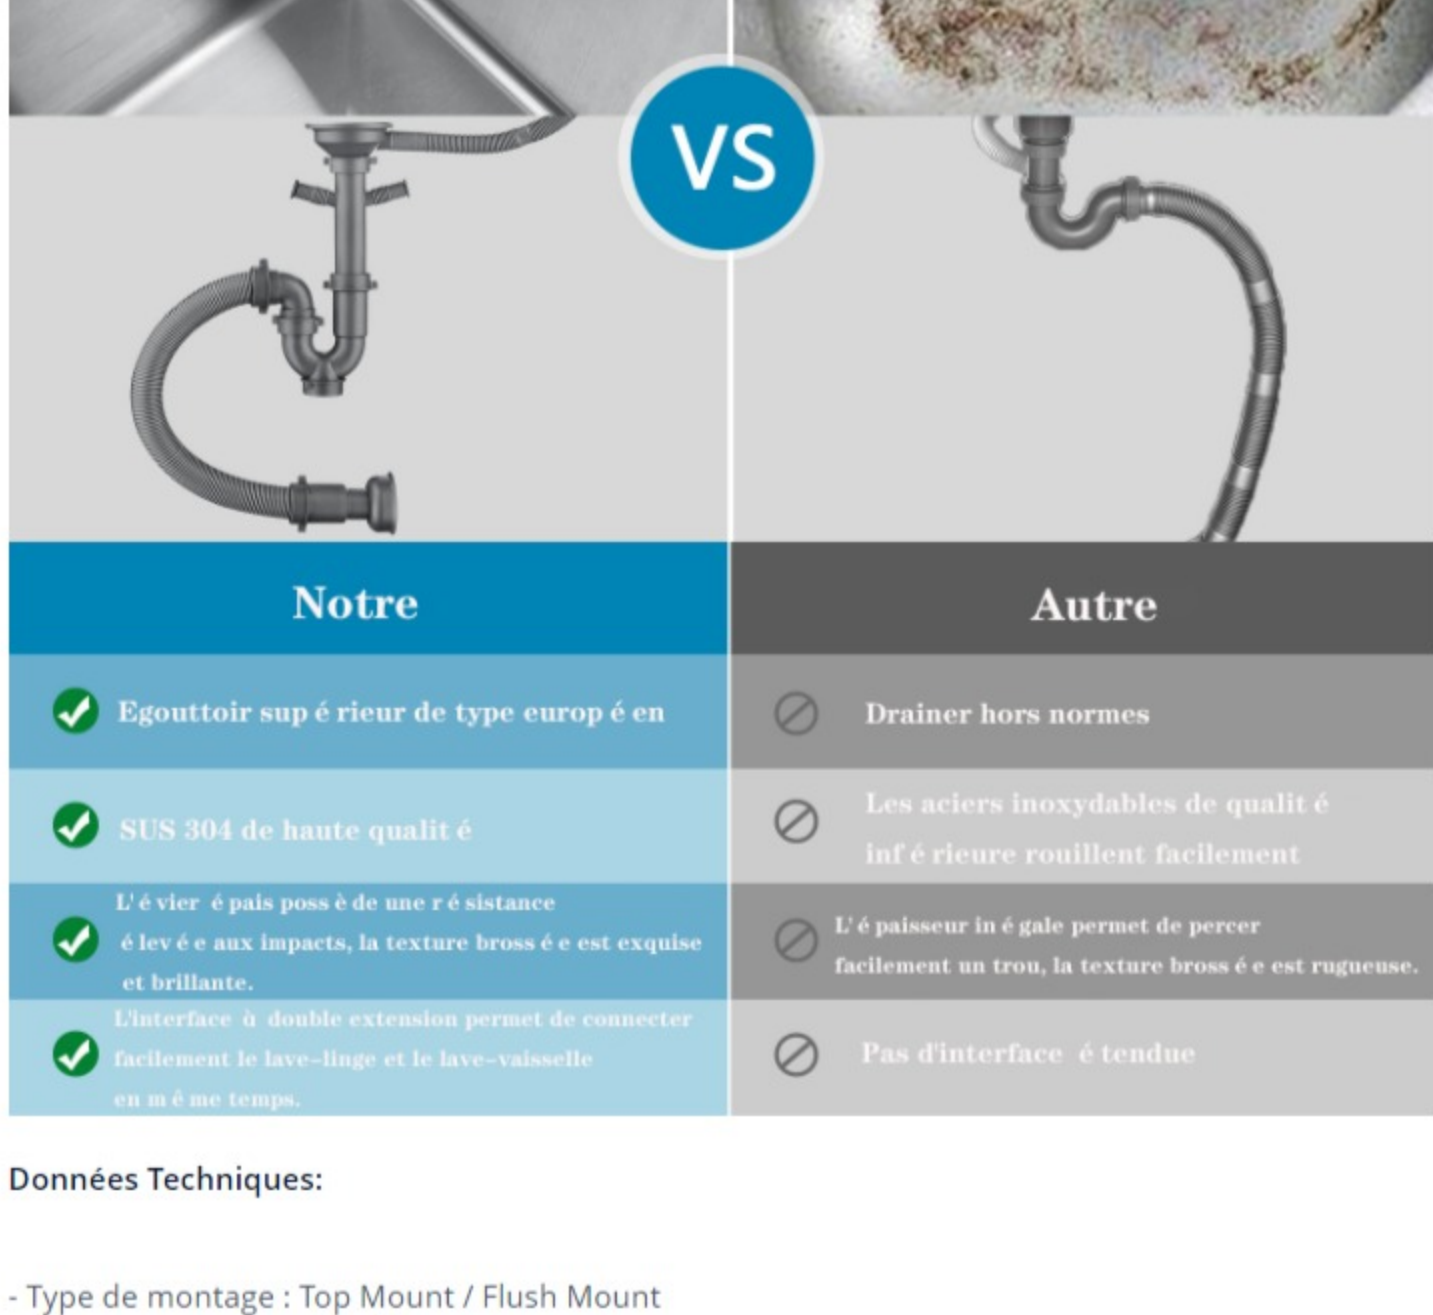

Données Techniques:

- Type de montage : Top Mount / Flush Mount
- Matériau : acier inoxydable SUS304
- Épaisseur du matériau : 3 mm
- Surface : acier inoxydable brossé
- Cabinet : 500mm
- Dimensions d'évier : 500mm x 450mm
- 1 Bassin : 450mm x 345mm
- Rayon extérieur : R5
- Taille de la découpe : R10 475mm x 425mm
- Drainage : crépine de 110 mm de diamètre
- Dimensions de robinet:44*22.50*6.50 CM