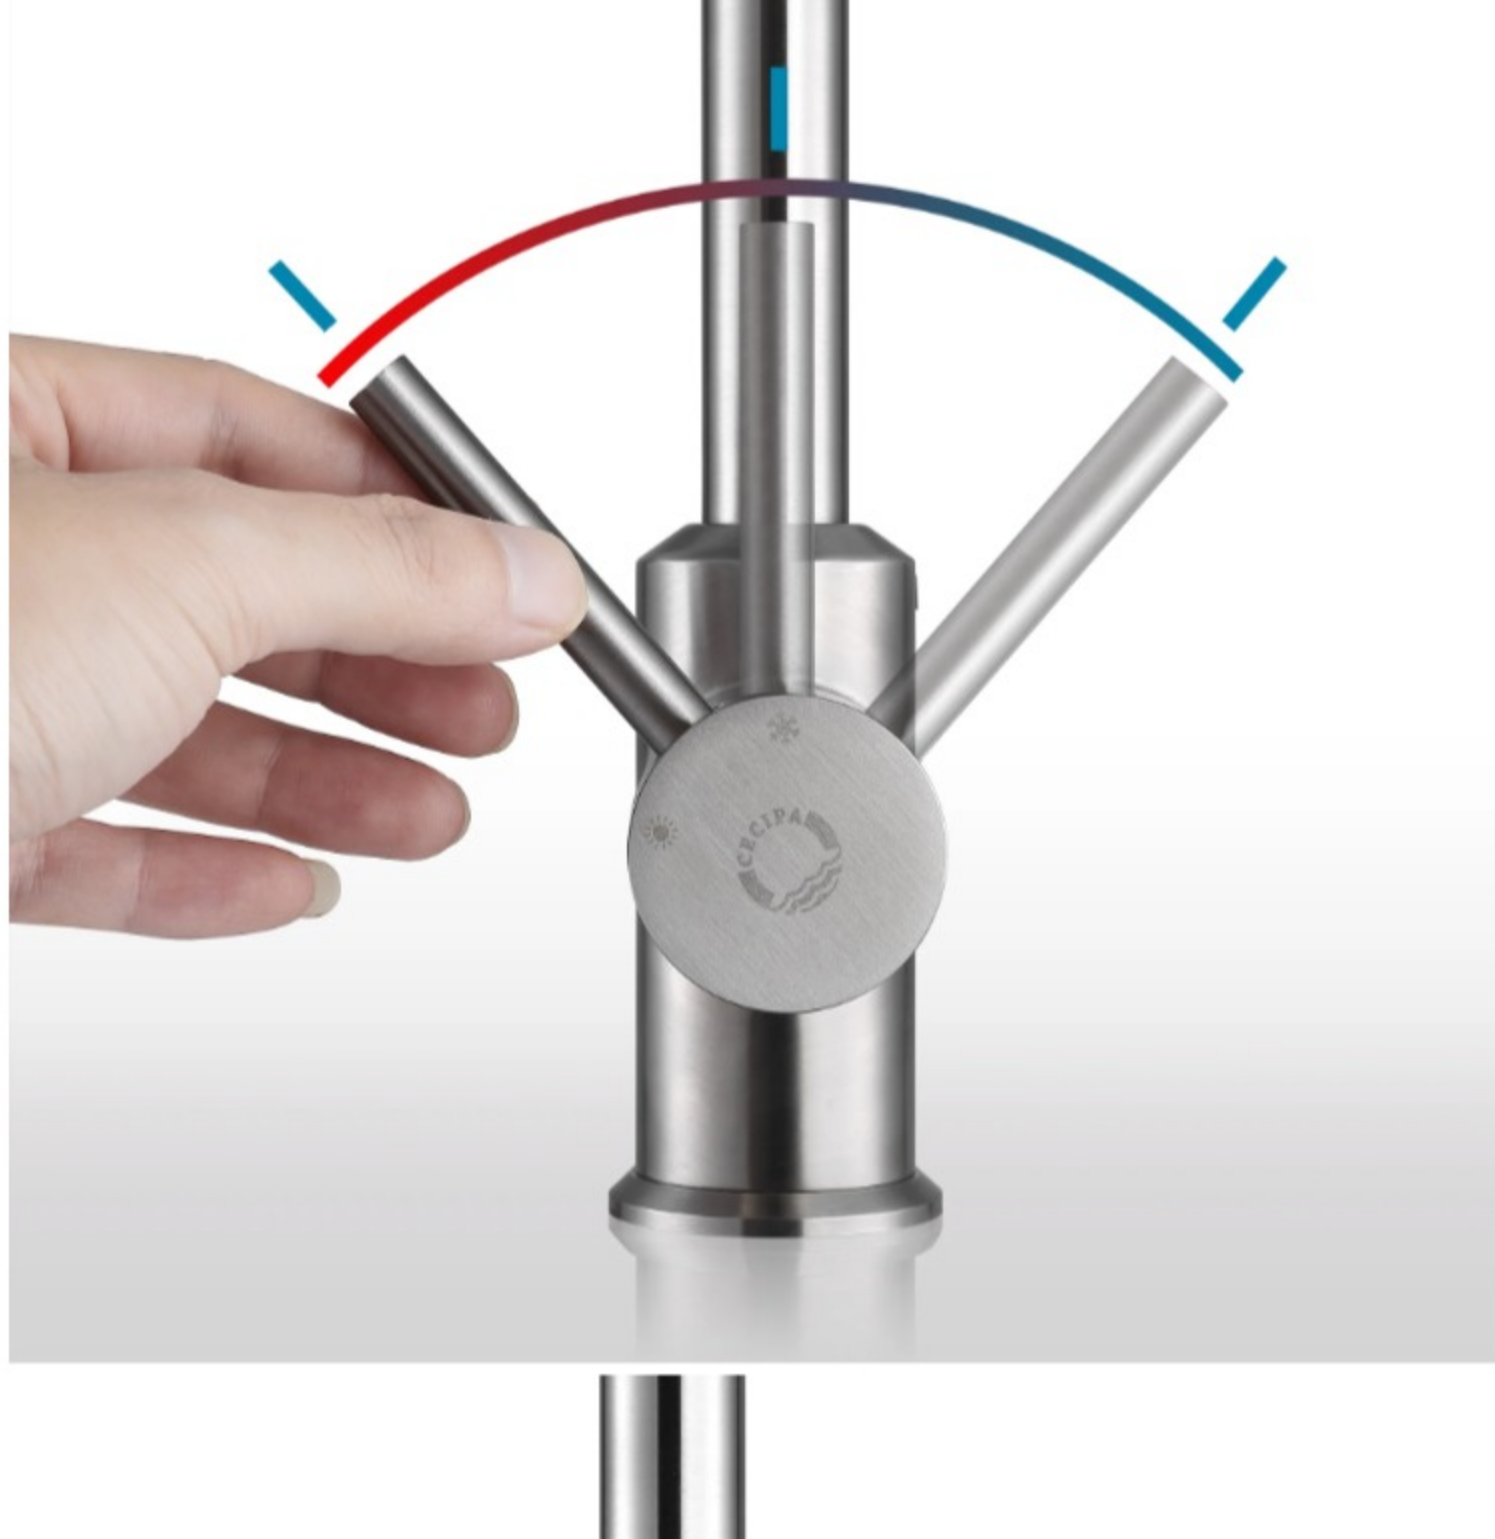

Point fort de Robinet de cuisine

- 360° réglage à volonté
- Monocommande
- Valve en céramique haute performance
- Joint anti-âge plus fort contre fuites
- Matériaux écologiques