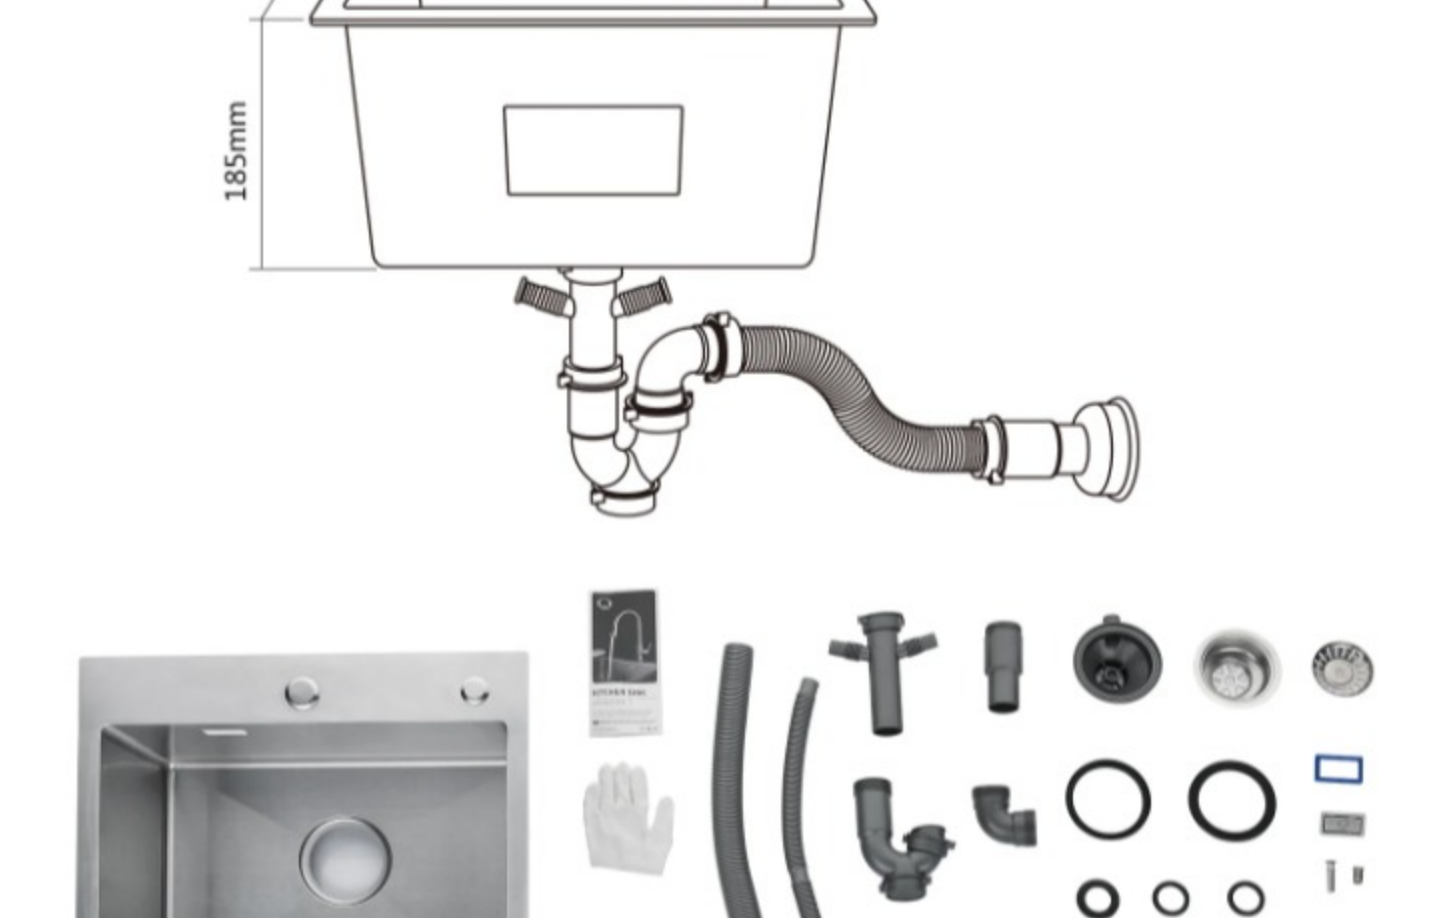

Contenus de la livraison :

A propos de Cecipa :

Le concept de marque du CECIPA est simple et élégant. Nous nous engageons à créer des produits de haute qualité pour rendre nos vies plus pratiques et plus confortables.

Garantie Service de Cecipa

Service Clients:

N'hésitez pas à nous contacter si vous avez des besoins, on vous répondra à votre message dans 24 H.

⌚ Temps de garantie: 2 ans