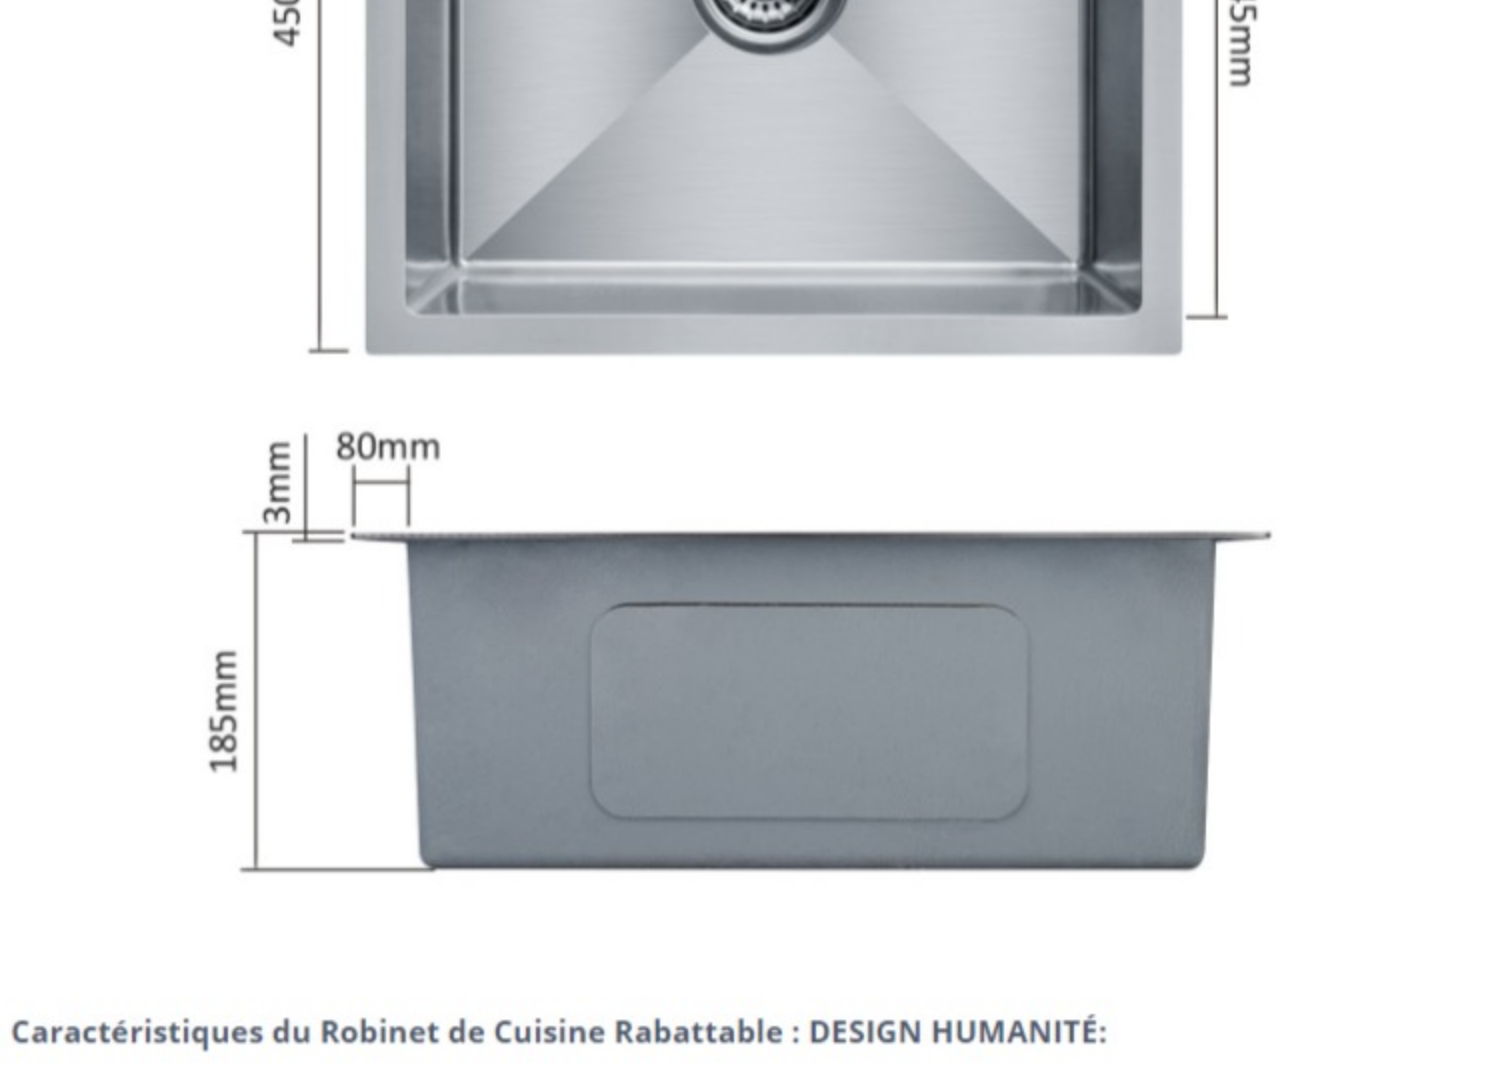

Caractéristiques du Robinet de Cuisine Rabattable : DESIGN HUMANITÉ:

Robinet rabattable pour évier devant fenêtre, résoudre facilement vos problèmes d'ouvrir la fenêtre.