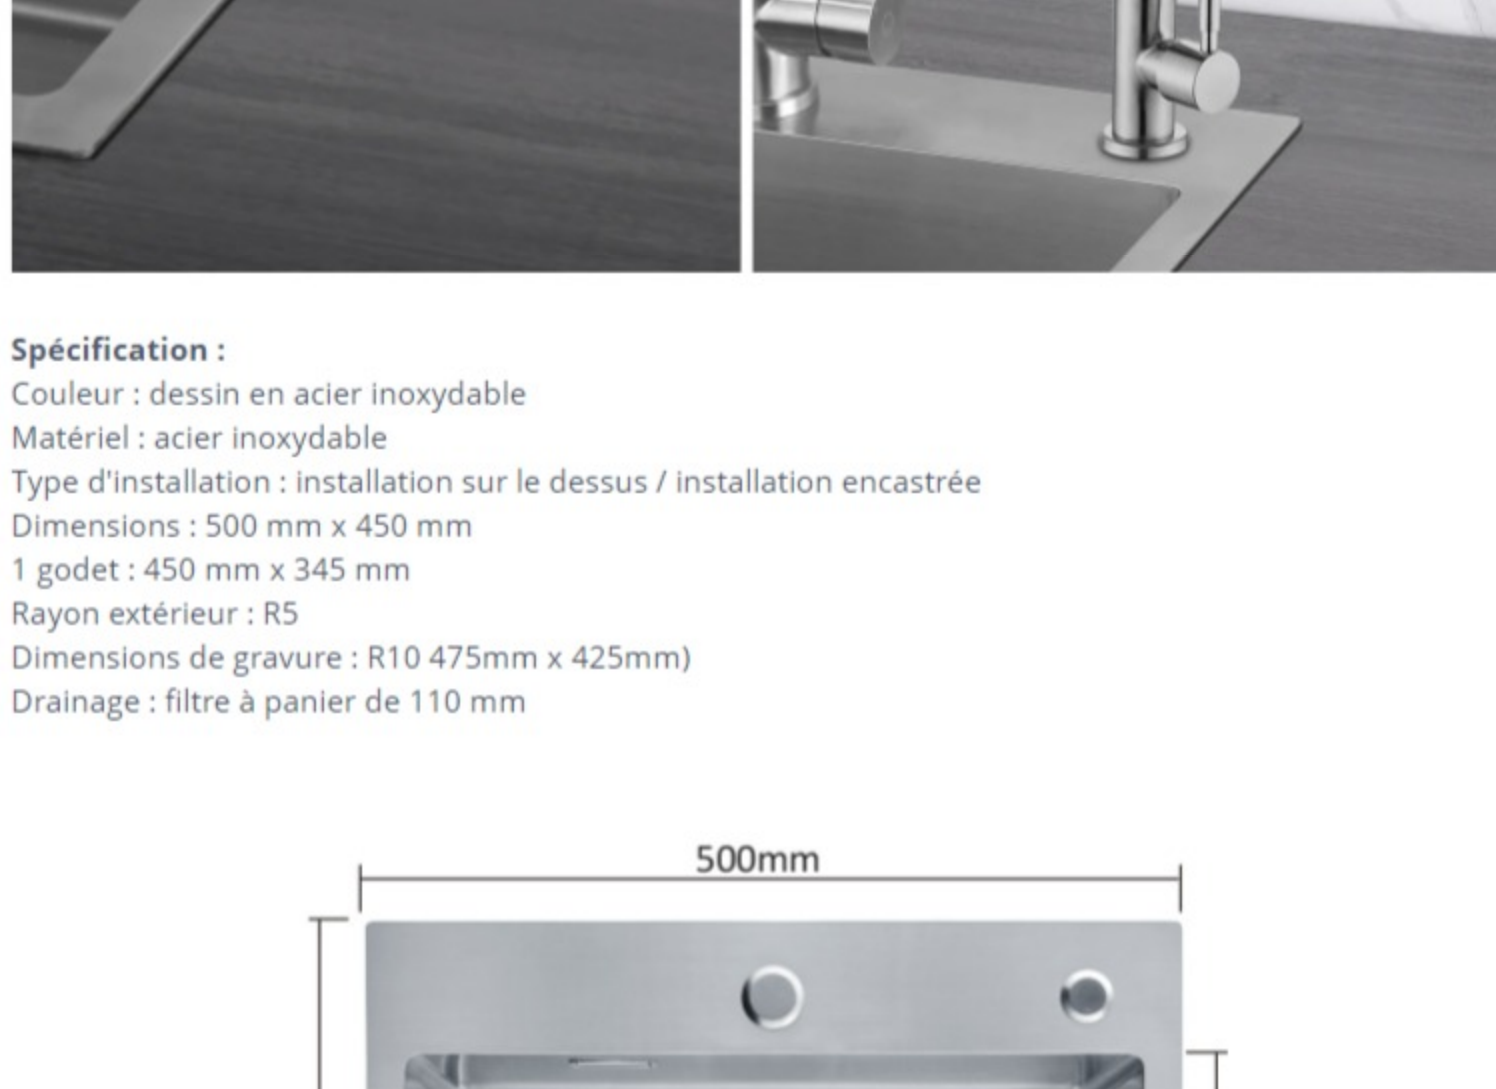

Description

Cecipa Évier de Cuisine 1 Bac, 50 x 45 x 18,5 cm, Évier de Cuisine Carré Inoxydable Brossé + Robinet de Cuisine Rabattable Noir, Mitigeur de Cuisine Sous Fenêtre, Avec 2 Jets aux Choix

Caractéristiques du lavabo :

L'évier est en acier inoxydable 201 de haute qualité et la surface est traitée par nano-pulvérisation PVD. Il a les avantages de très hautes performances, pas facilement endommagé et rouillé.

Il y a deux trous de montage sur l'évier, les tailles sont de 35 mm et 28 mm, ce qui vous permet d'installer vous-même le robinet de cuisine et le distributeur de savon. (sans distributeur de savon)

Spécification :

Couleur : dessin en acier inoxydable
 Matériel : acier inoxydable
 Type d'installation : installation sur le dessus / installation encastrée
 Dimensions : 500 mm x 450 mm
 1 godet : 450 mm x 345 mm
 Rayon extérieur : R5
 Dimensions de gravure : R10 475mm x 425mm
 Drainage : filtre à panier de 110 mm

MITIGEUR PIVOTANT À 360°:

Bec pivotant à 360° design pour votre évier double et bien economizer votre espace cuisine.

QUALITÉ DURABLE:

Corps principal du robinet de cuisine est en laiton de haute qualité, résistant à la rouille / à la corrosion et durable, qui peut conserver son brillant même après de nombreuses années d'utilisation.