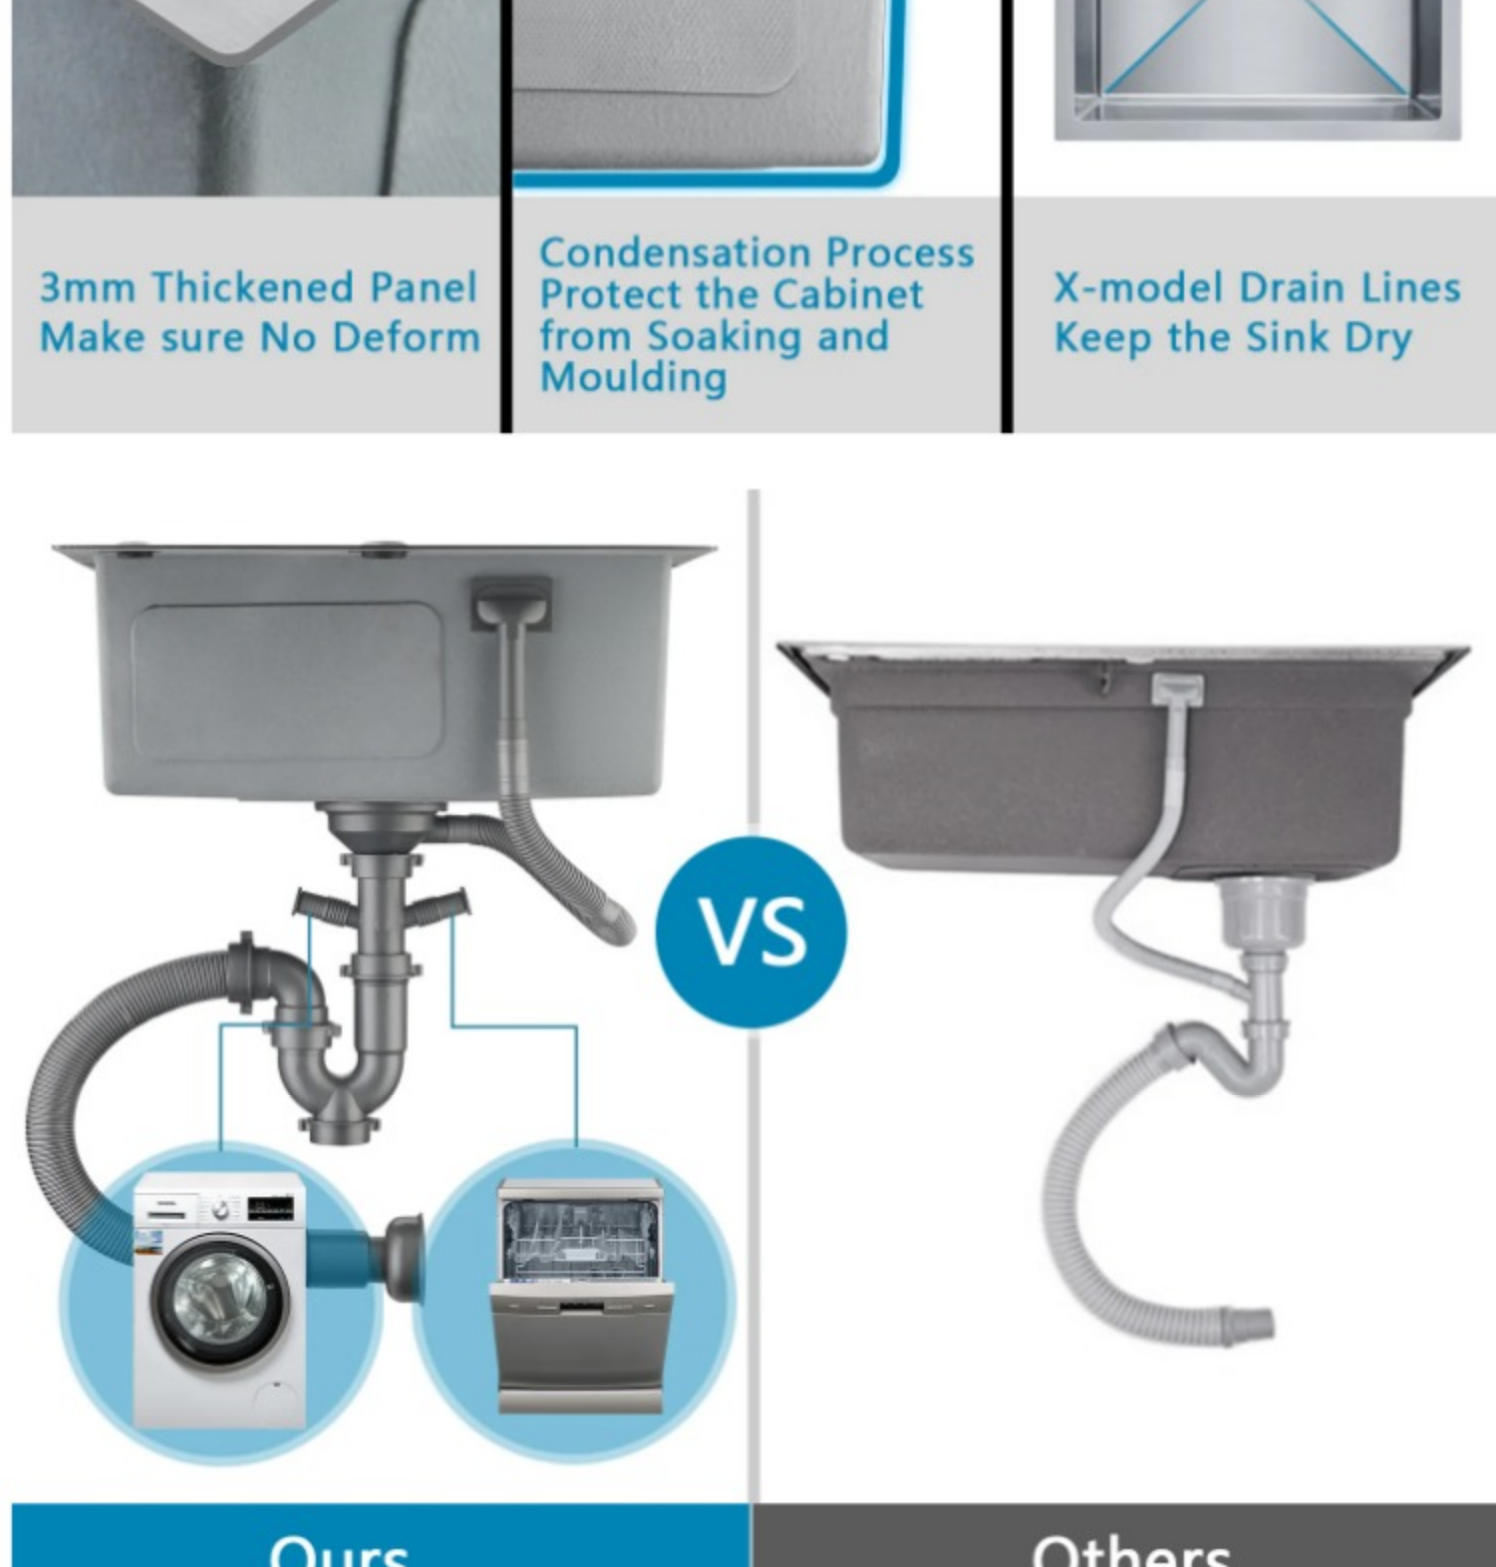

Description

Cecipa Évier de Cuisine 1 Bac, 50 x 45 x 18,5 cm, Évier de Cuisine Carré Inoxydable Brossé + Robinet de Cuisine Rabattable Noir, Mitigeur de Cuisine Sous Fenêtre, Avec 2 Jets aux Choix

Caractéristiques du lavabo :

L'évier est en acier inoxydable 201 de haute qualité et la surface est traitée par nano-pulvérisation PVD. Il a les avantages de très hautes performances, pas facilement endommagé et rouillé.

Il y a deux trous de montage sur l'évier, les tailles sont de 35 mm et 28 mm, ce qui vous permet d'installer vous-même le robinet de cuisine et le distributeur de savon. (sans distributeur de savon)

Caractéristiques du Robinet de Cuisine Rabattable : DESIGN HUMANITÉ:

Robinet rabattable pour évier devant fenêtre, résoudre facilement vos problèmes d'ouvrir la fenêtre.

DEUX JETS AUX CHOIX:

Jet doux anti éclaboussure, économiser de l'eau; jet d'eau puissant qui retire facilement la saleté.

MITIGEUR PIVOTANT À 360°:

Bec pivotant à 360° design pour votre évier double et bien economizer votre espace cuisine.

QUALITÉ DURABLE:

Corps principal du robinet de cuisine est en laiton de haute qualité, résistant à la rouille / à la corrosion et durable, qui peut conserver son brillant même après de nombreuses années d'utilisation.