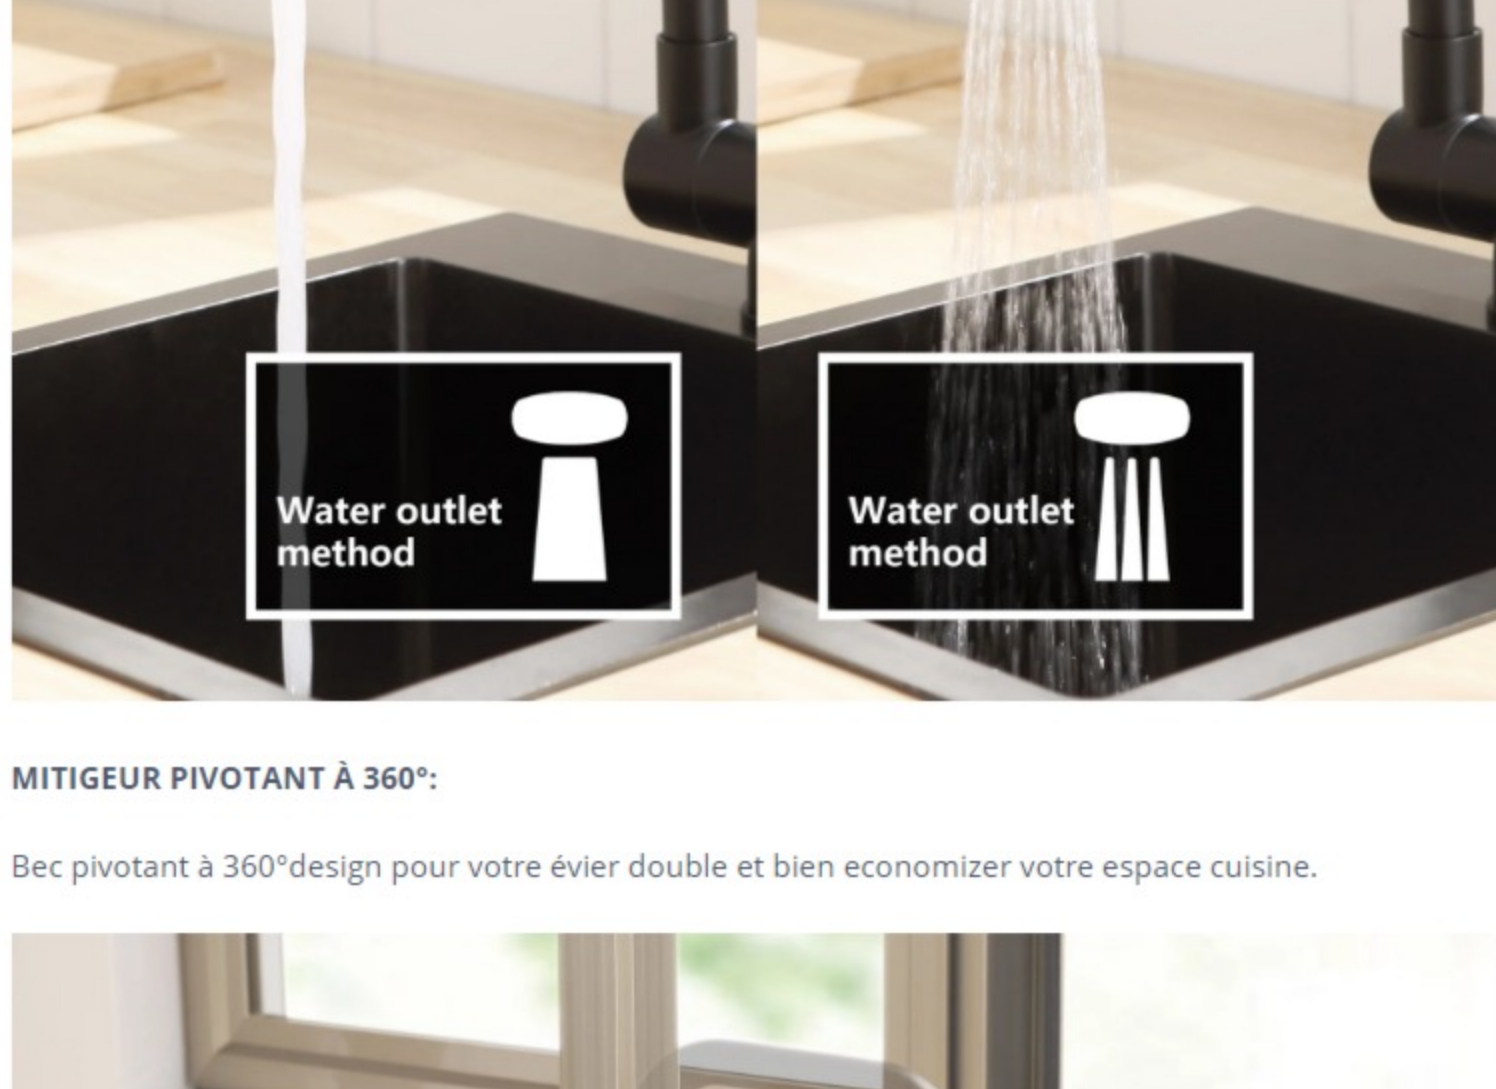

Caractéristiques du Robinet de Cuisine Rabattable : DESIGN HUMANITÉ:

Robinet rabattable pour évier devant fenêtre, résoudre facilement vos problèmes d'ouvrir la fenêtre.

DEUX JETS AUX CHOIX:

Jet doux anti éclaboussure, économiser de l'eau; jet d'eau puissant qui retire facilement la saleté.

MITIGEUR PIVOTANT À 360°:

Bec pivotant à 360° design pour votre évier double et bien economizer votre espace cuisine.

QUALITÉ DURABLE:

Corps principal du robinet de cuisine est en laiton de haute qualité, résistant à la rouille / à la corrosion et durable, qui peut conserver son brillant même après de nombreuses années d'utilisation.

FACILE À NETTOYER:

Robinetterie évier surface peinture en nickel brossé ultra résistante anti-choc et anti-empreinte et sans rouille.

Paramètres du robinet de cuisine :

Contenu de la livraison :

1 x Evier de Cuisine (sans distributeur de savon)
 1 x Robinet de Cuisine Rabattable en Acier Inoxydable