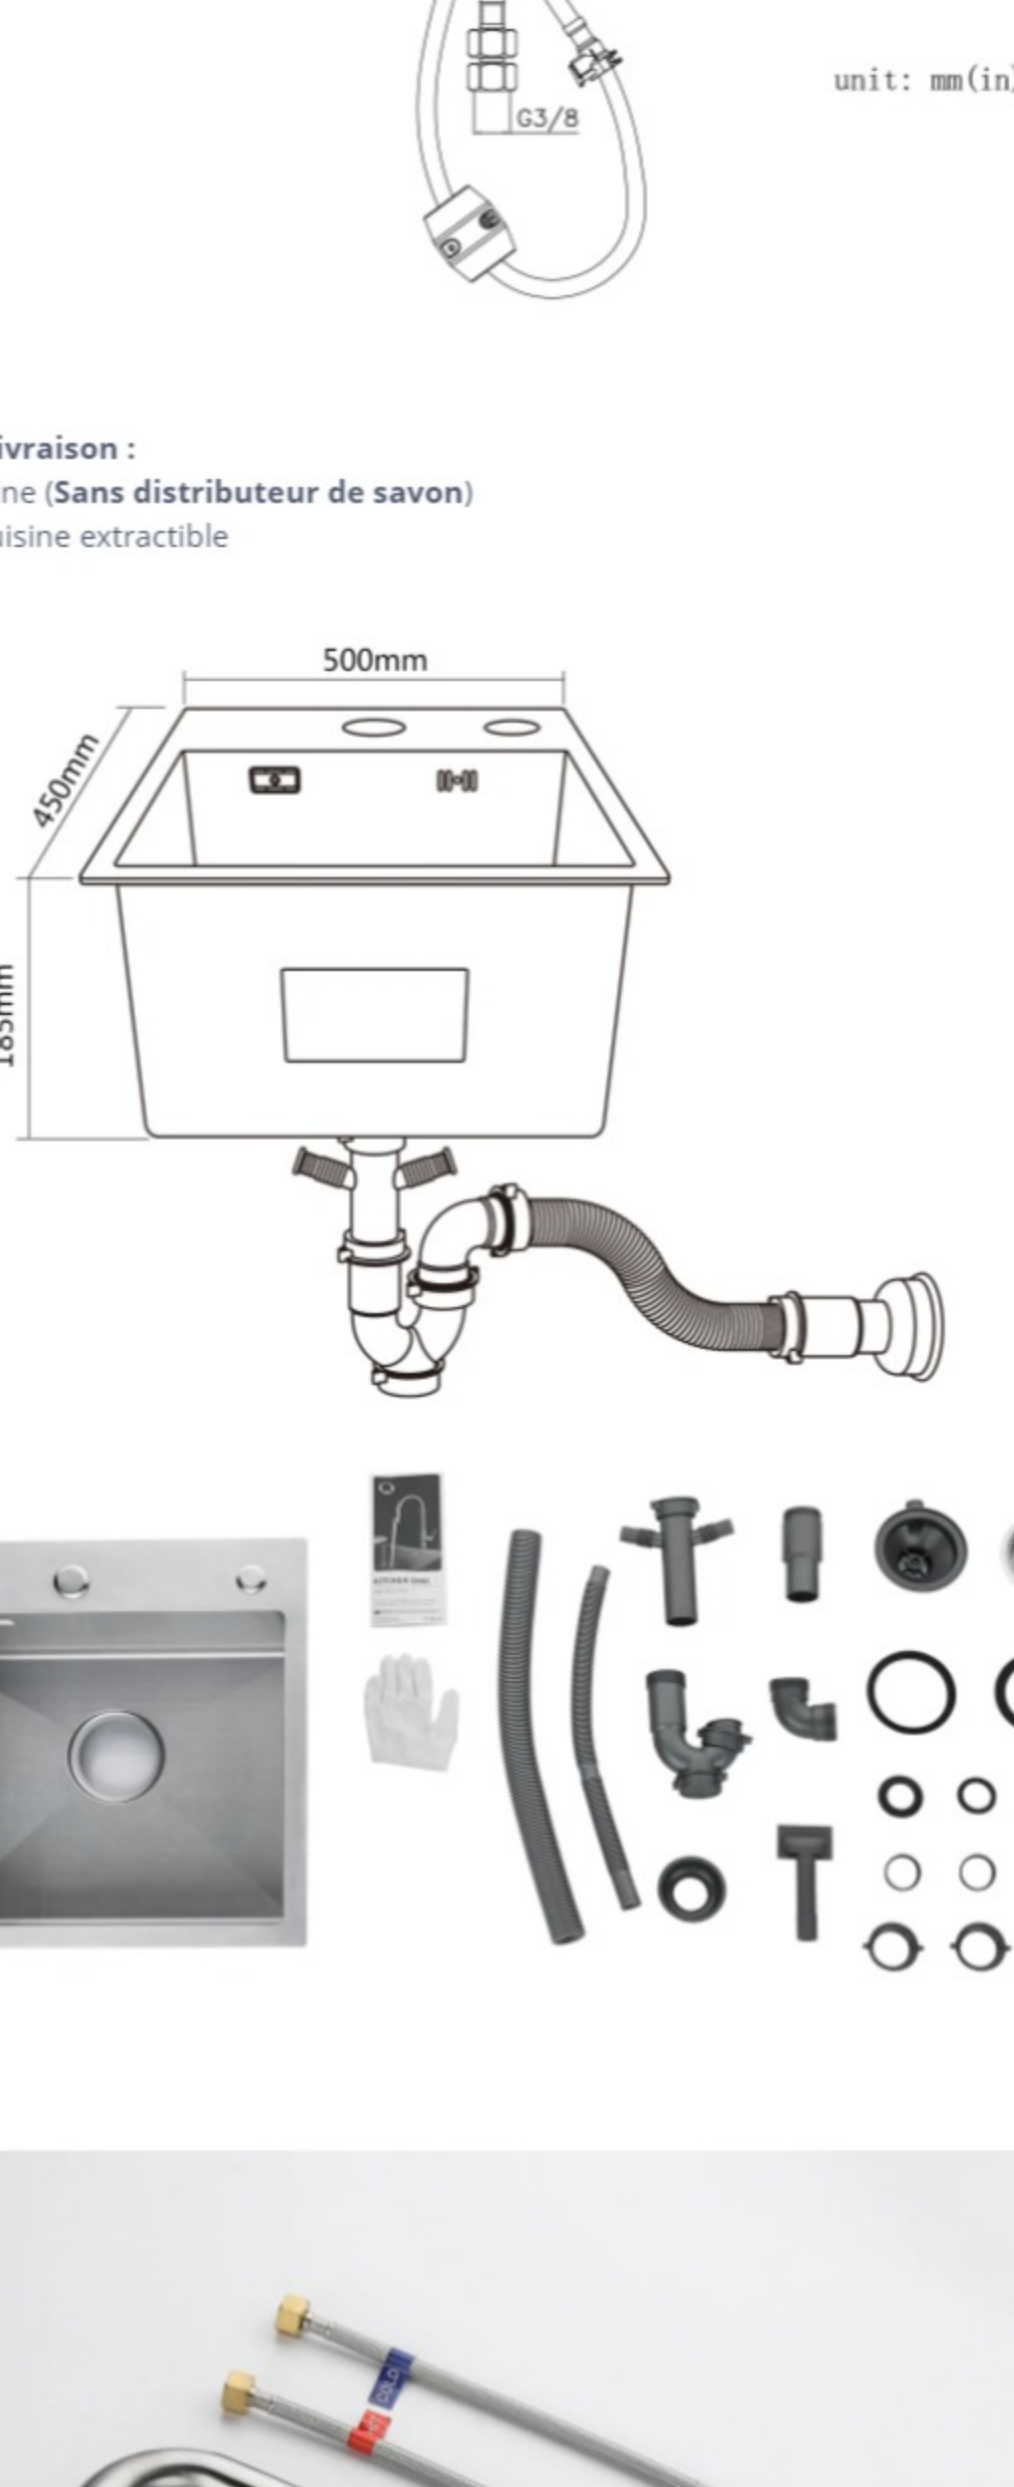

Paramètres techniques :

Vannes : Céramique

Matériau : acier inoxydable 304

Sortie d'eau : sortie d'eau à 2 fonctions

Installation : trou unique

Hauteur totale : 310 mm

La hauteur de la sortie d'eau du sol : 270 mm

La distance entre la sortie d'eau et le trou de montage : 215 mm

Le trou de montage du robinet a un diamètre de 35 à 38 mm