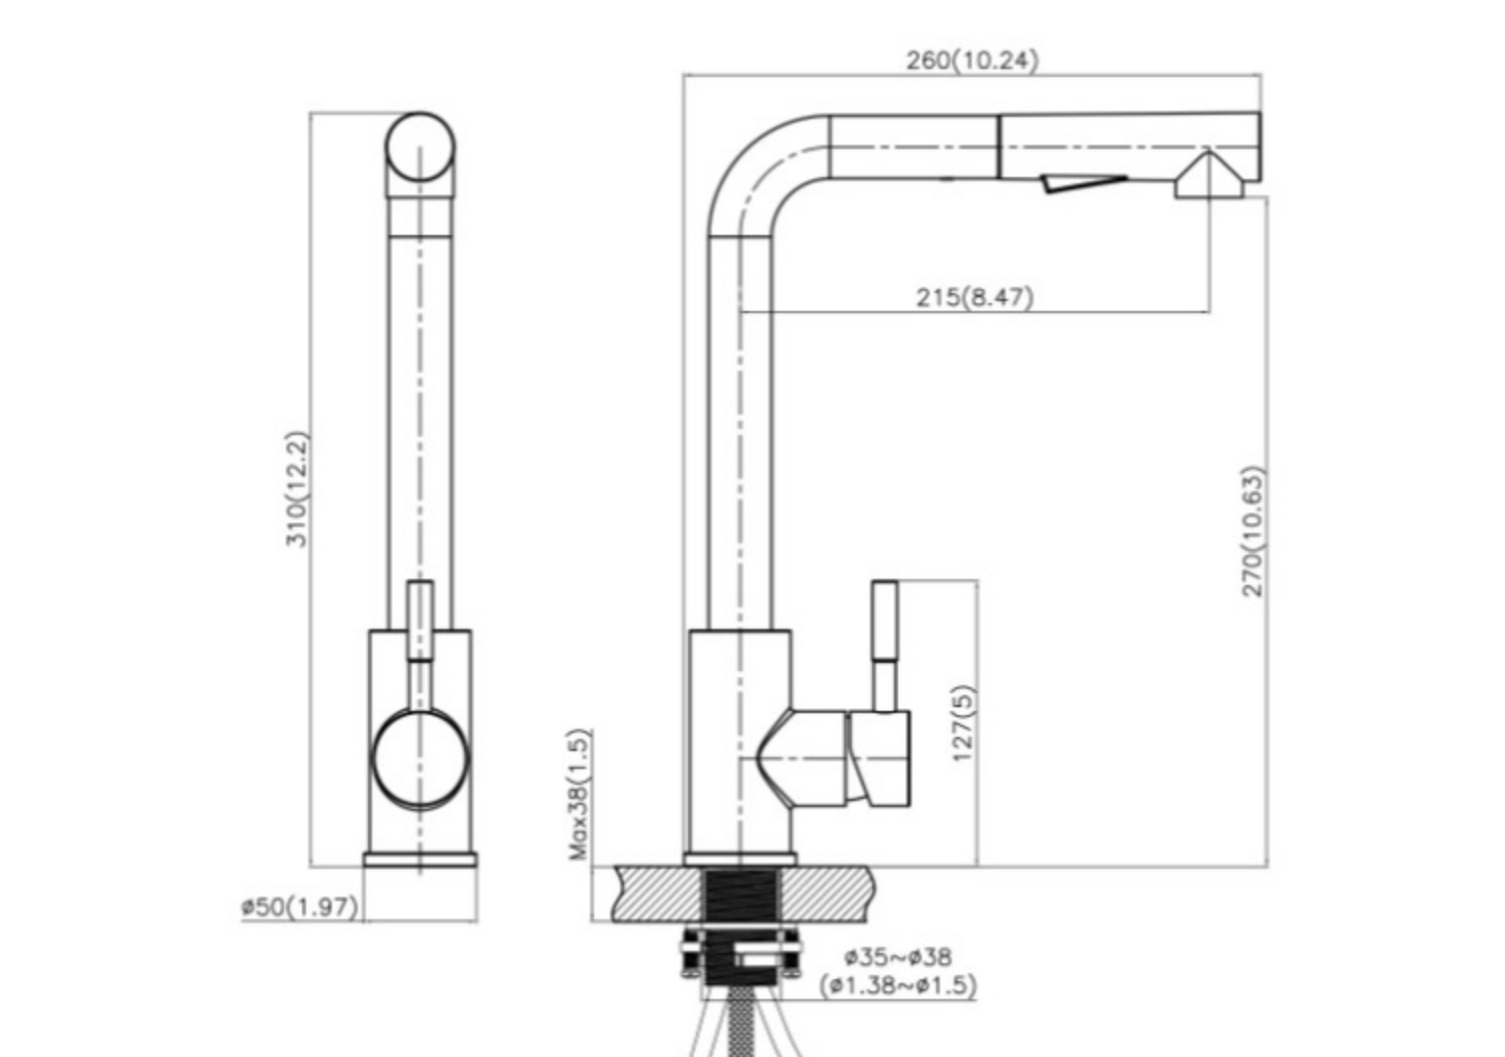

Paramètres techniques :

Vannes : Céramique

Matériau : acier inoxydable 304

Sortie d'eau : sortie d'eau à 2 fonctions

Installation : trou unique

Hauteur totale : 310 mm

La hauteur de la sortie d'eau du sol : 270 mm

La distance entre la sortie d'eau et le trou de montage : 215 mm

Le trou de montage du robinet a un diamètre de 35 à 38 mm