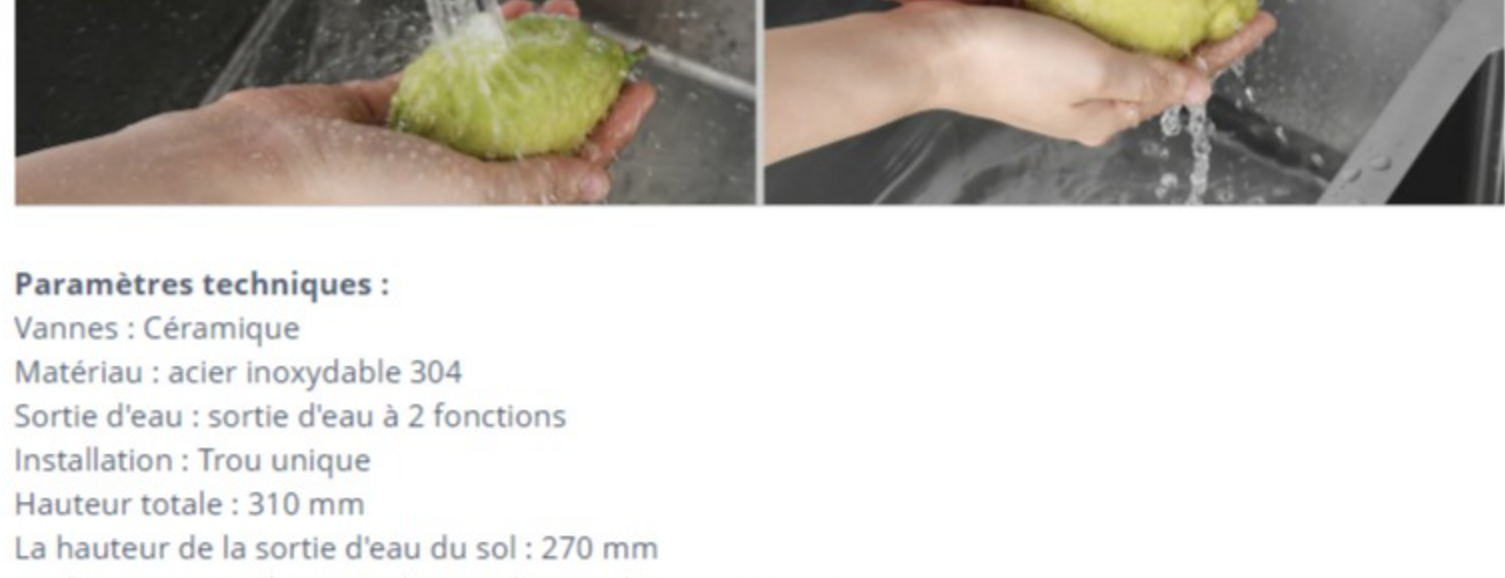

Caractéristiques du robinet extractible :

Mélangeur de cuisine extractible, grâce à la douche extractible et au bec mobile, un nettoyage meilleur et plus rapide autour de l'évier et dans les coins.