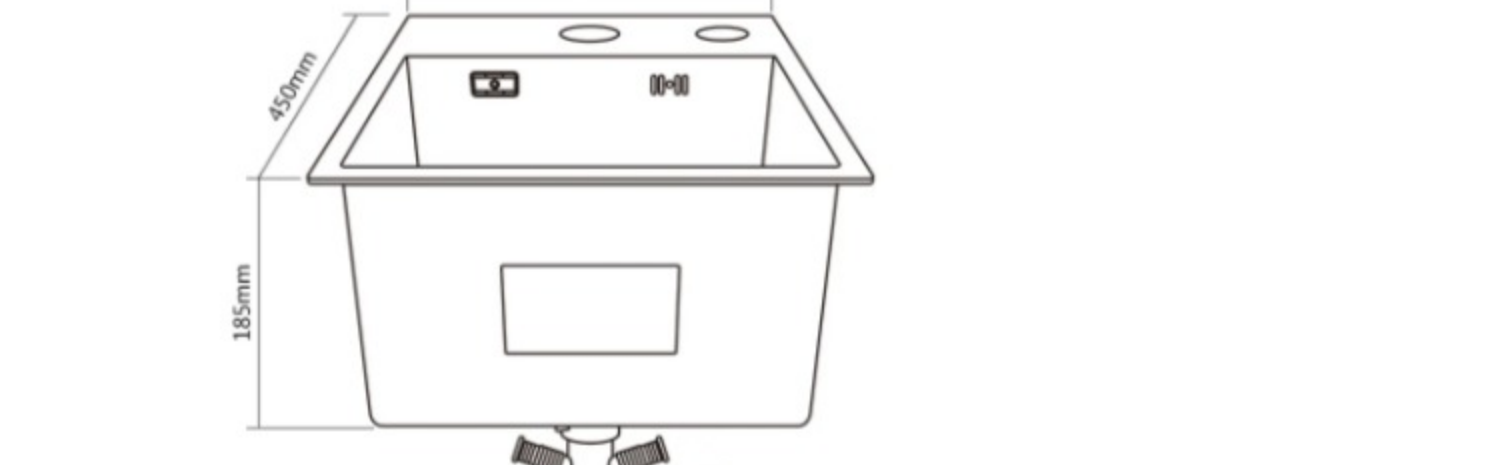

Contenus de la livraison :

Évier de cuisine*1
Robinet*1
Accessoires*1
Tuyau d'arrivée d'eau*2
Gants d'installation*1
Manuel d'instruction*1

A propos de Cecipa :

Le concept de marque de CECIPA est simple et élégant. Nous nous engageons à créer des produits de haute qualité pour rendre nos vies plus pratiques et plus confortables.

Garantie Service de Cecipa

Service Clients:
N'hésitez pas à nous contacter si vous avez des besoins, on vous répondra à votre message dans 24 H.

Temps de garantie: 2 ans