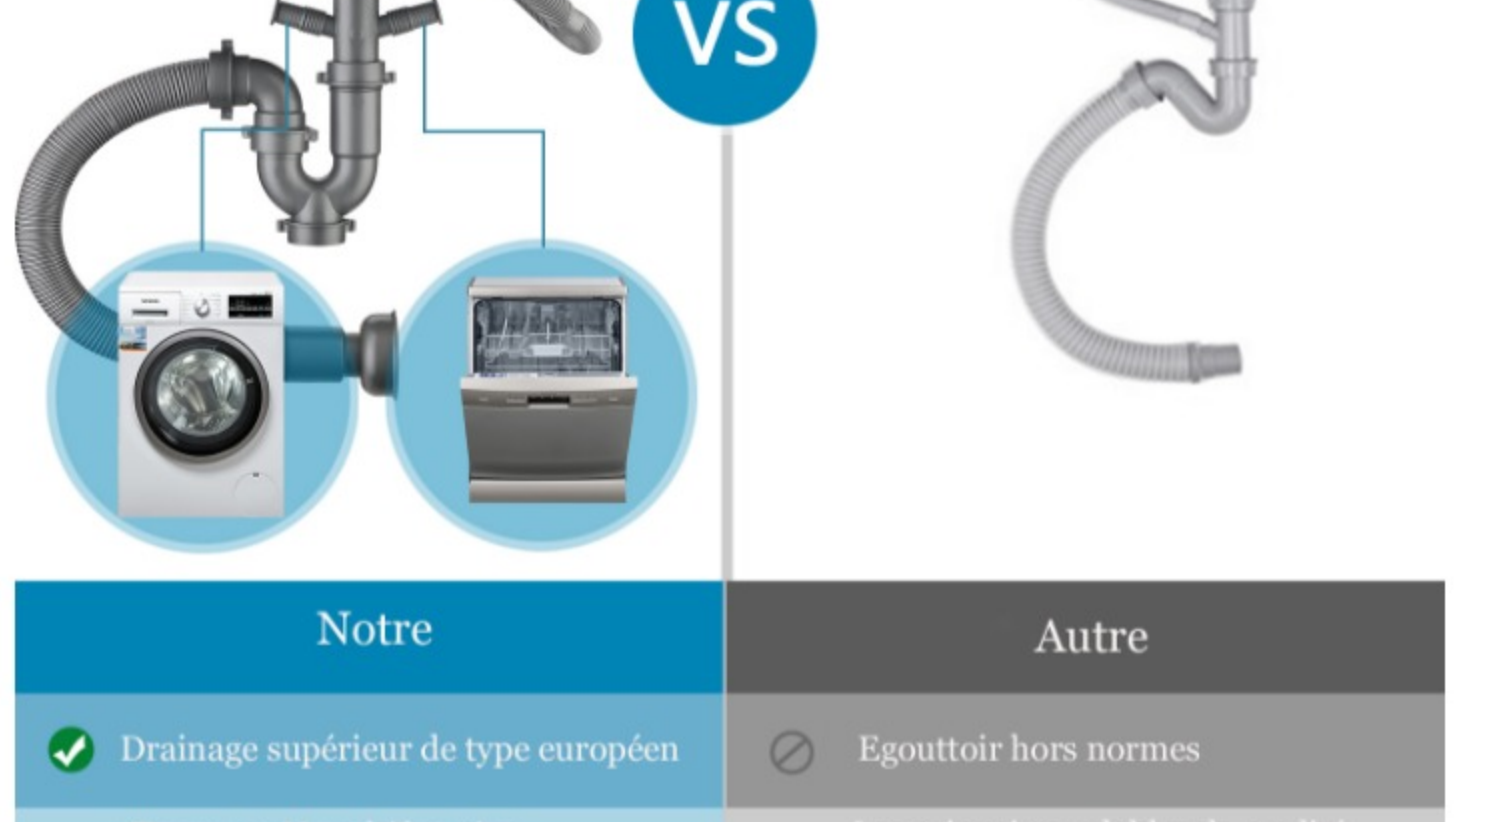

Description

Cecipa

CECIPA Mitigeur de cuisine Brossé+ Robinet d'Évier 1 bac 50*45*18.5cm,Évier de cuisine Noir en Inox 1 Cuve avec Siphon et Trop-Plein

Point fort de Robinet de cuisine

- 360° réglage à volonté
- Monocommande
- Valve en céramique haute performance
- Joint anti-âge plus fort contre fuites
- Matériaux écologiques

Point fort d'évier de cuisine

- Acier inoxydable 304 de haute qualité, la surface du processus de métal brossé

- Le fond du produit est recouvert d'une peinture anti-condensation respectueuse de l'environnement afin d'éviter les moisissures.
- Des patches insonorisants sont utilisés à plusieurs endroits dans le bas. Protection contre le bruit

- Le panneau de 3 mm d'épaisseur assure l'absence de déformation
- Le processus de condensation protège le meuble de l'humidité et de la moisissure.
- Les tuyaux d'évacuation de modèle X gardent l'évier sec.

- Le système de drainage est standard, anti-bouchage, anti-odeur, à drainage rapide et très facile à installer et à utiliser.
- Deux ports sont réservés à la connexion d'autres appareils, les ports peuvent être connectés à des tuyaux de diamètre 20 et 23, il suffit de retirer le bouchon et de l'installer lorsque vous avez besoin de l'utiliser.