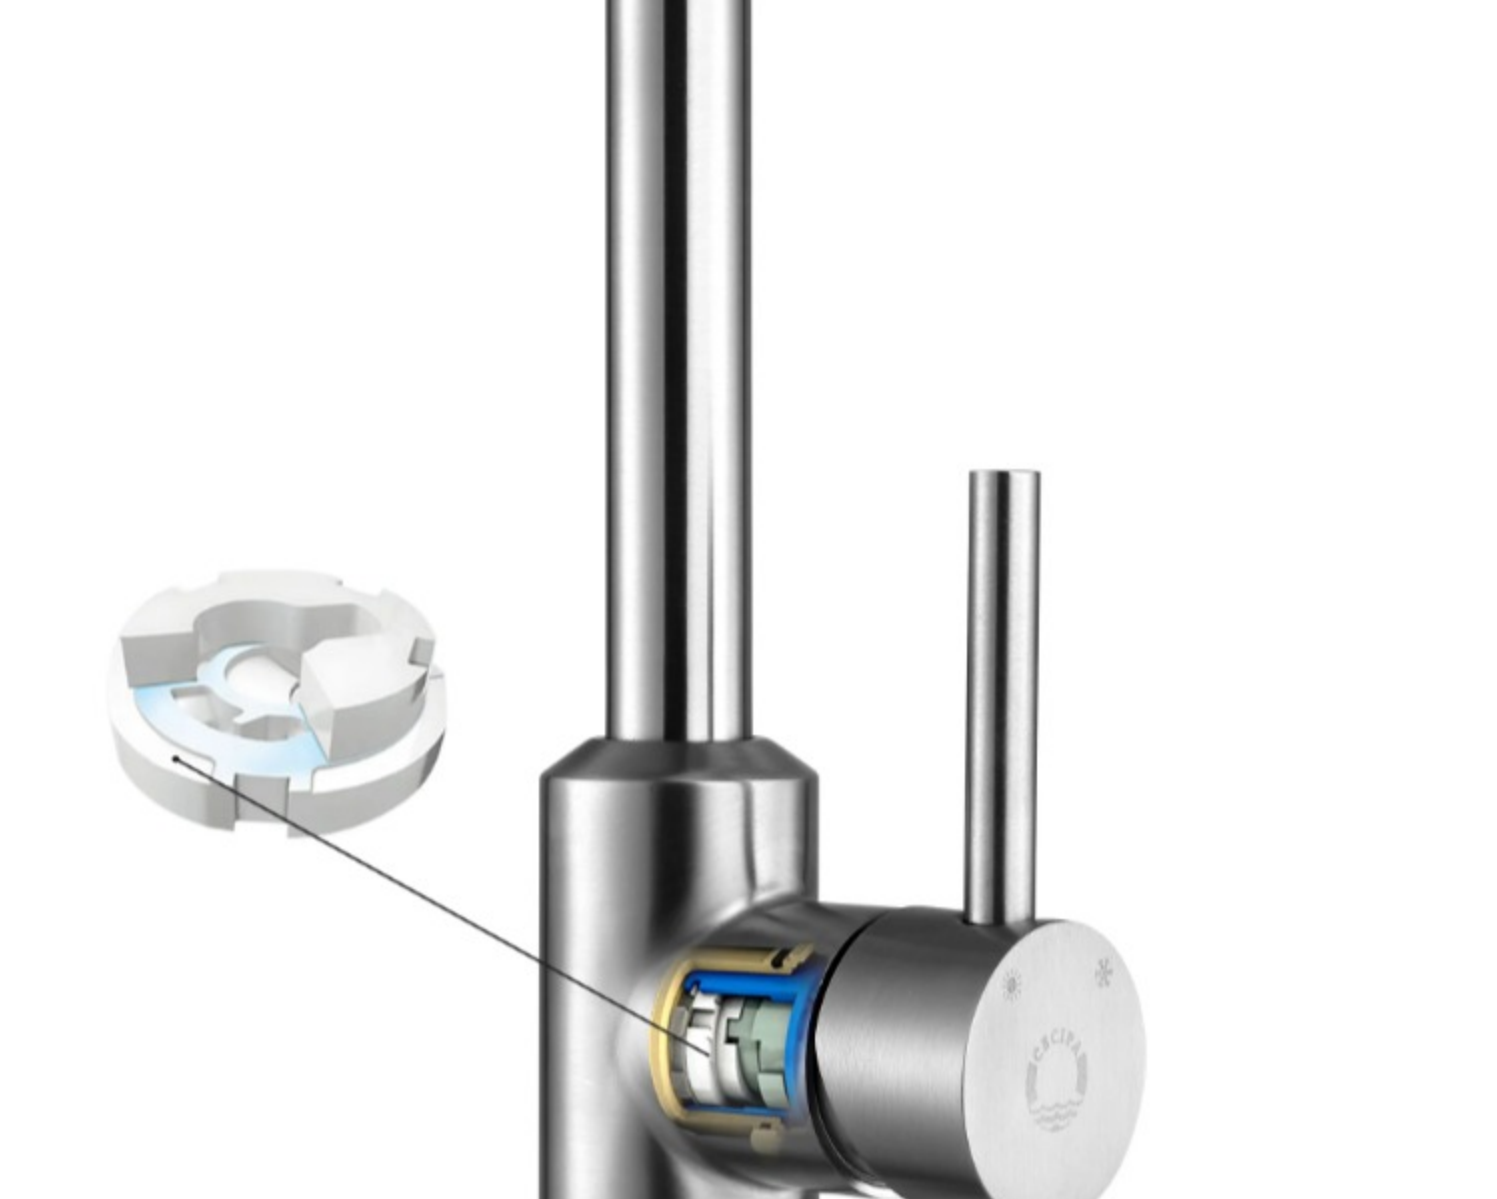

Description

Cecipa

CECIPA Mitigeur de cuisine Brossé+ Robinet d'Évier 1 bac 50*45*18.5cm,Évier de cuisine Noir en Inox 1 Cuve avec Siphon et Trop-Plein

Point fort de Robinet de cuisine

- 360° réglage à volonté
- Monocommande
- Valve en céramique haute performance
- Joint anti-âge plus fort contre fuites
- Matériaux écologiques

Point fort d'évier de cuisine

- Acier inoxydable 304 de haute qualité, la surface du processus de métal brossé

- Le fond du produit est recouvert d'une peinture anti-condensation respectueuse de l'environnement afin d'éviter les moisissures.
- Des patches insonorisants sont utilisés à plusieurs endroits dans le bas. Protection contre le bruit

- Le système de drainage est standard, anti-bouchage, anti-odeur, à drainage rapide et très facile à installer et à utiliser.
- Deux ports sont réservés à la connexion d'autres appareils, les ports peuvent être connectés à des tuyaux de diamètre 20 et 23, il suffit de retirer le bouchon et de l'installer lorsque vous avez besoin de l'utiliser.

Données Techniques:

- Type de montage : Top Mount / Flush Mount
- Matériau : acier inoxydable SUS304
- Épaisseur du matériau : 3 mm
- Surface : acier inoxydable brossé
- Cabinet : 500min
- Dimensions d'évier : 500mm x 450mm
- 1 Bassin : 450mm x 345mm
- Rayon extérieur : R5
- (Taille de la découpe : R10 475mm x 425mm)
- Drainage : crépine de 110 mm de diamètre
- Dimensions de robinet:44*22.50*6.50 CM