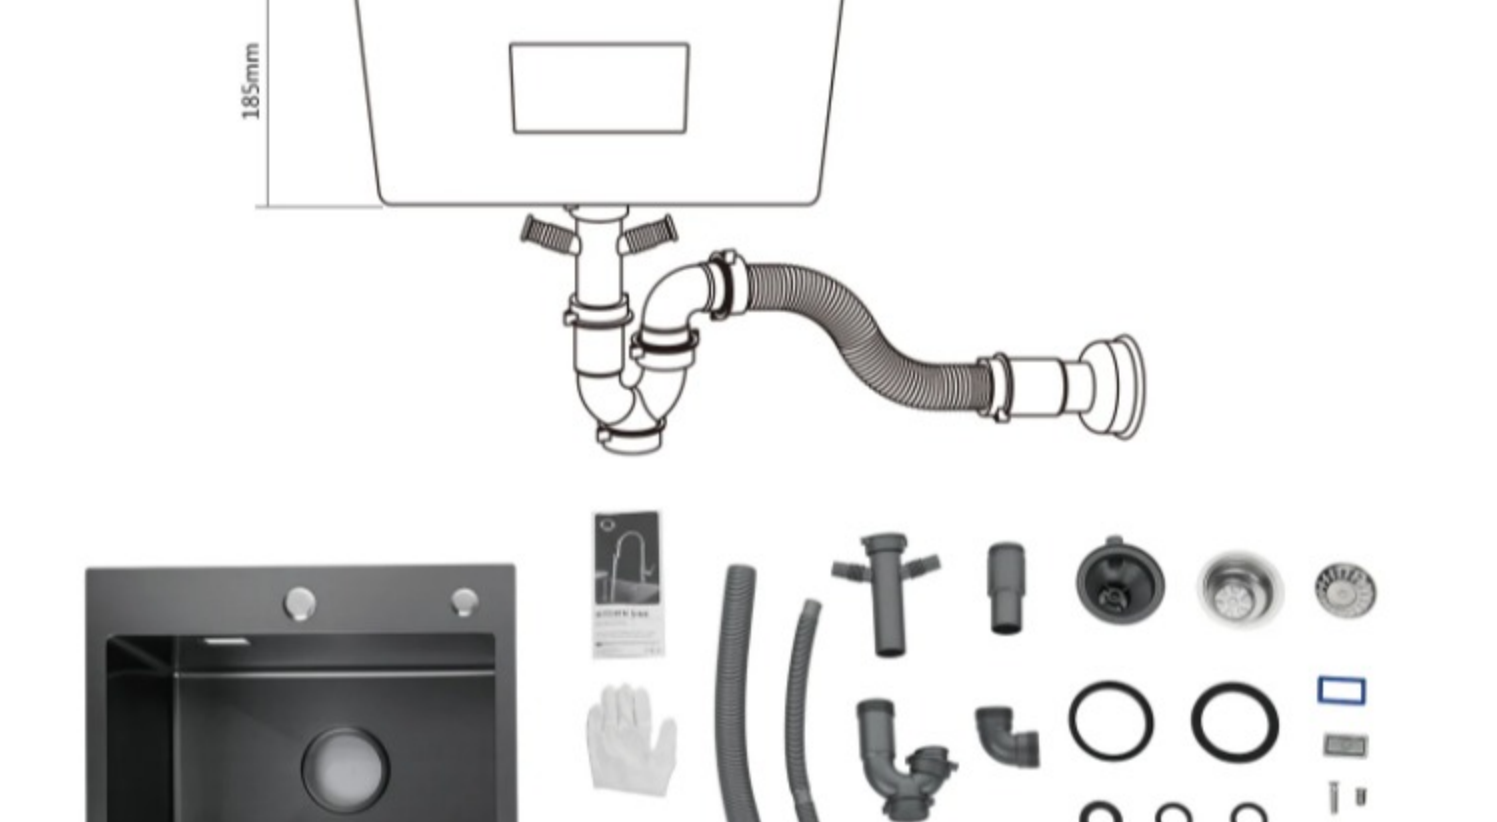

Description

Cecipa

CECIPA Mitigeur de cuisine Brossé+ Robinet d'Évier 1 bac 50*45*18.5cm,Évier de cuisine Noir en Inox 1 Cuve avec Siphon et Trop-Plein

Point fort de Robinet de cuisine

- 360° réglage à volonté
- Monocommande
- Valve en céramique haute performance
- Joint anti-âge plus fort contre fuites
- Matériaux écologiques

- Le système de drainage est standard, anti-bouchage, anti-odeur, à drainage rapide et très facile à installer et à utiliser.
- Deux ports sont réservés à la connexion d'autres appareils, les ports peuvent être connectés à des tuyaux de diamètre 20 et 23, il suffit de retirer le bouchon et de l'installer lorsque vous avez besoin de l'utiliser.

Données Techniques:

- Type de montage : Top Mount / Flush Mount
- Matériau : acier inoxydable SUS304
- Épaisseur du matériau : 3 mm
- Surface : acier inoxydable brossé
- Cabinet : 500min
- Dimensions d'évier : 500mm x 450mm
- 1 Bassin : 450mm x 345mm
- Rayon extérieur : R5
- (Taille de la découpe : R10 475mm x 425mm)
- Drainage : crépine de 110 mm de diamètre
- Dimensions de robinet:44*22.50*6.50 CM

Contenus de la livraison :

- Évier de cuisine*1
- Robinet*1
- Accessoires*1
- Tuyau d'arrivée d'eau*2
- Gants d'installation*1
- Manuel d'instruction*1

A propos de Cecipa :

Le concept de marque du CECIPA est simple et élégant. Nous nous engageons à créer des produits de haute qualité pour rendre nos vies plus pratiques et plus confortables.