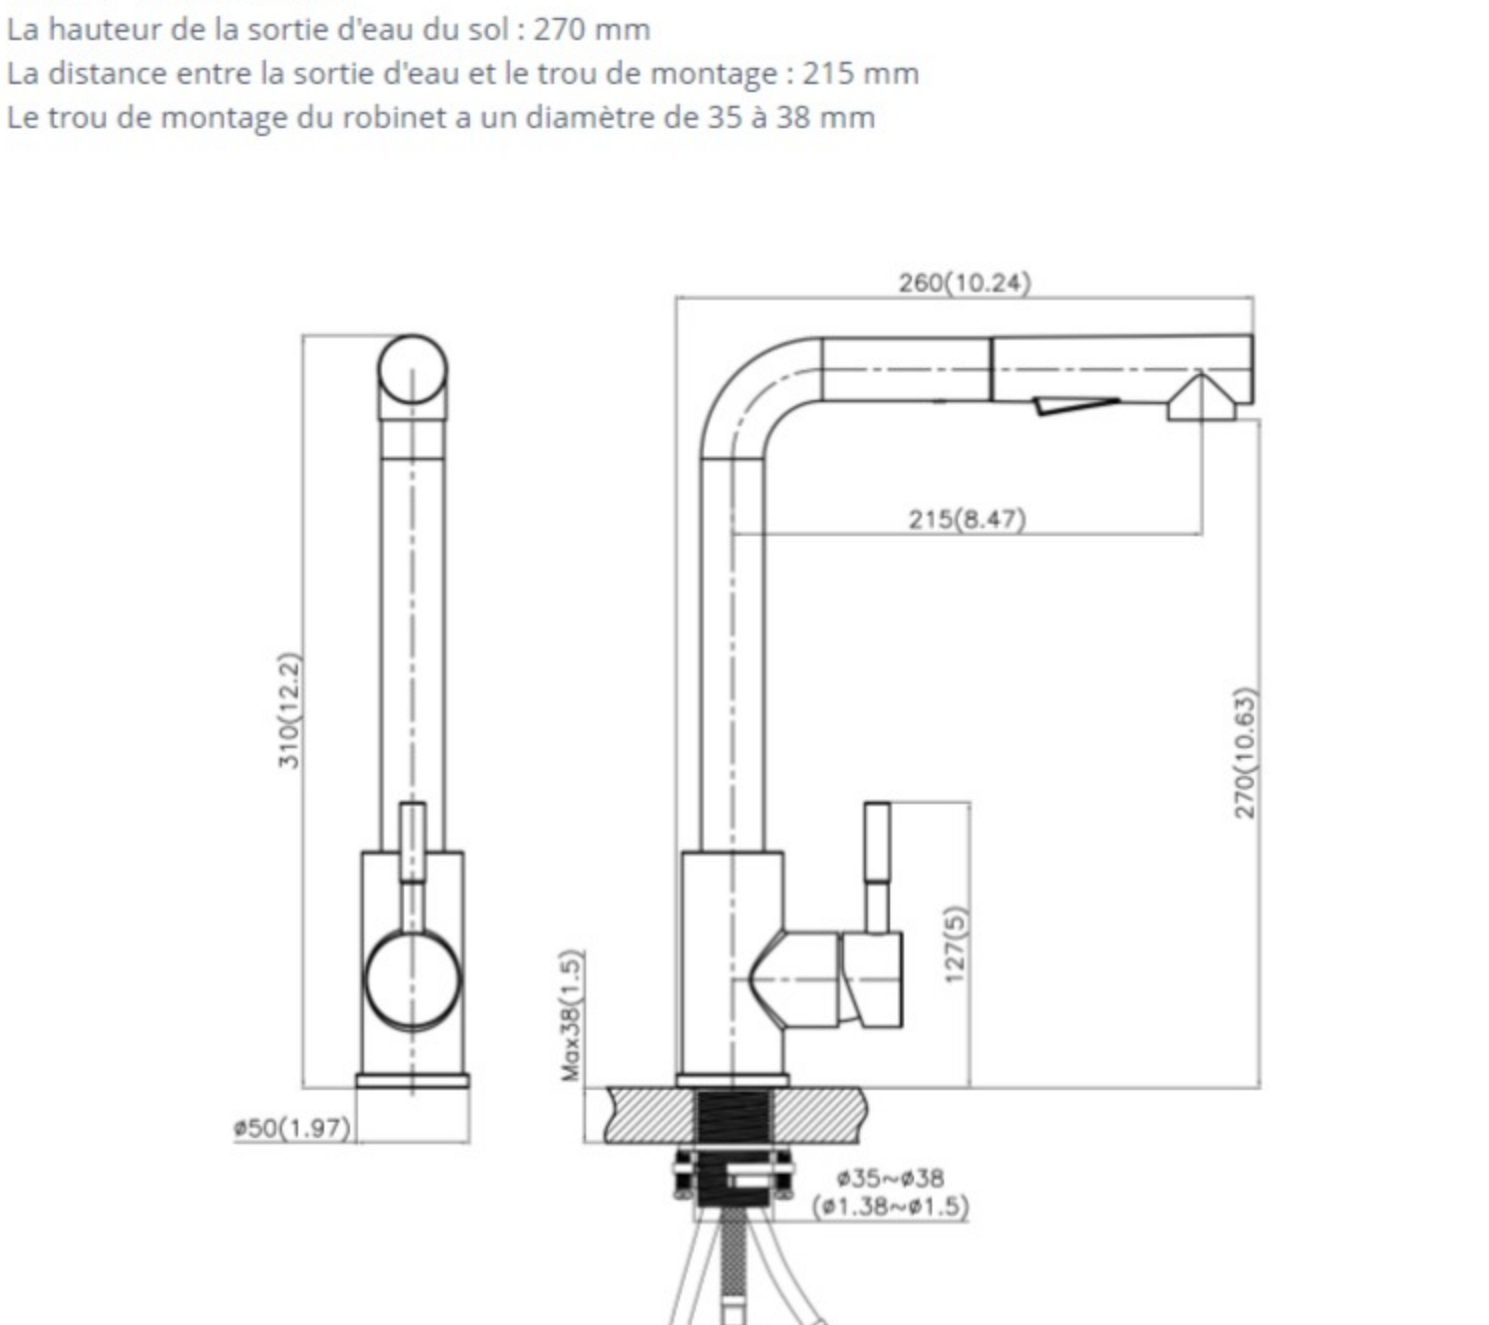

Description

CECIPA 2 en 1 Évier de Cuisine Noir gris 50 x 45 x 18,5 cm + Robinet de Cuisine Inox Extractible Noir

Caractéristiques de l'évier de cuisine :

L'évier est en acier inoxydable 201 de haute qualité et la surface est traitée par nano-pulvérisation PVD. Il a les avantages de très hautes performances, pas facilement endommagé et rouillé.

Il y a deux trous d'installation sur l'évier, la taille est de 35 mm et 28 mm, ce qui est pratique pour installer un robinet de cuisine et un distributeur de savon.

Spécification :

Couleur : Noir (**REMARQUE : Légèrement gris clair !!!**)
Matériel : acier inoxydable
Type d'installation : installation sur le dessus / installation encastrée
Dimensions : 500 mm x 450 mm
1 godet : 450 mm x 345 mm
Rayon extérieur : R5
Dimensions de gravure : R10 475mm x 425mm)
Drainage : filtre à panier de 110 mm

Caractéristiques du robinet extractible :

Mélangeur de cuisine extractible, grâce à la douche extractible et au bec mobile, un nettoyage meilleur et plus rapide autour de l'évier et dans les coins.

Rotation libre à 360 degrés, augmentez l'espace d'utilisation. Lors de l'installation, les méthodes d'installation gauche et droite peuvent être ajustées en fonction des habitudes d'utilisation de la main gauche ou droite de l'utilisateur, ce qui est très flexible et gratuit.

Deux modes de jet : sortie d'eau à double mode, un interrupteur à clé, très pratique à utiliser.

Paramètres techniques :

Vannes : Céramique
Matériau : acier inoxydable 304
Sortie d'eau : sortie d'eau à 2 fonctions
Installation : Trou unique
Hauteur totale : 310 mm
La hauteur de la sortie d'eau du sol : 270 mm
La distance entre la sortie d'eau et le trou de montage : 215 mm
Le trou de montage du robinet a un diamètre de 35 à 38 mm