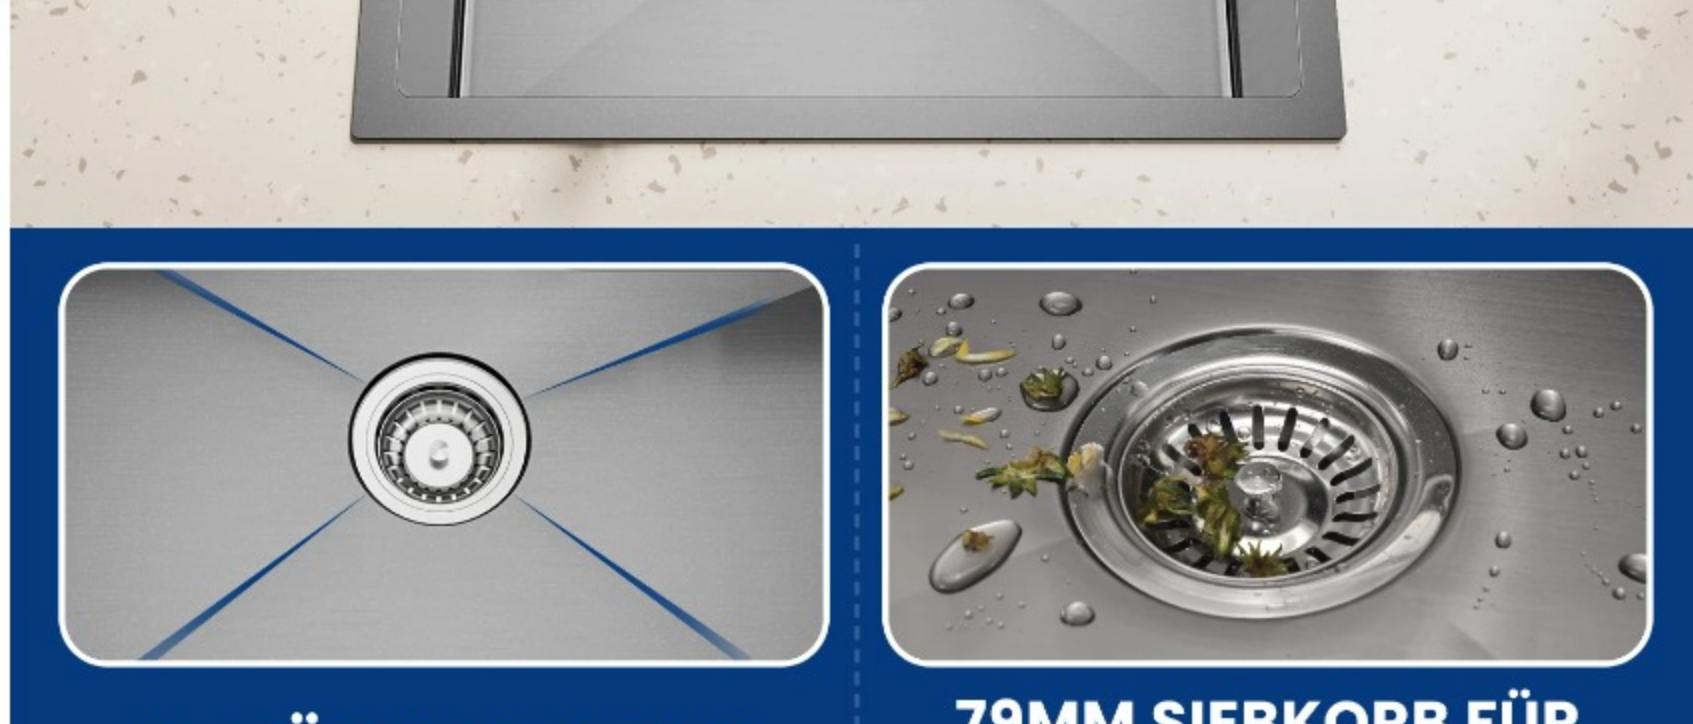

## Description

Cecipa Évier Cuisine 1 Bac Noir 60×45×18cm - Évier Cuisine Inox avec Panier de Drainage - Grande Capacité - 2 Méthodes D'Installation

### Caractéristiques de Évier Cuisine

→ **Multifonction:** Cet évier de cuisine est équipé d'un panier de vidange rétractable. Vous pouvez régler la longueur du panier de vidange à volonté et l'installer sur votre évier de cuisine, ce qui le rend plus pratique pour le nettoyage quotidien. Vous pouvez également décongeler et égoutter les aliments au-dessus de l'évier et prétraiter les aliments. Cela permet à notre évier de réaliser plusieurs fonctions dans un seul évier.

→ **Matériau en Acier Inoxydable:** La matière première de l'évier est en acier inoxydable 201. La surface est traitée avec la nanotechnologie. Elle est résistante à l'usure et anti-corrosion. Elle ne colle pas à l'huile et est facile à nettoyer. Elle ne laisse pas de taches. L'évier est fabriqué à la main et soudé au laser. L'épaisseur du panneau est de 3 mm et l'épaisseur réelle du revêtement de l'évier est de 0,7 mm. Robuste et durable sans déformation

→ **Grande Capacité:** La taille de l'évier est de 60\*45\*18cm et la taille du bassin est de 55\*40/35\*18cm. Le design de style port a une plus grande capacité et peut être installé sur une table d'une longueur de plus de 80 cm. La conception de dérivation en X empêche l'accumulation d'eau dans l'évier et garde l'évier frais et bien rangé.