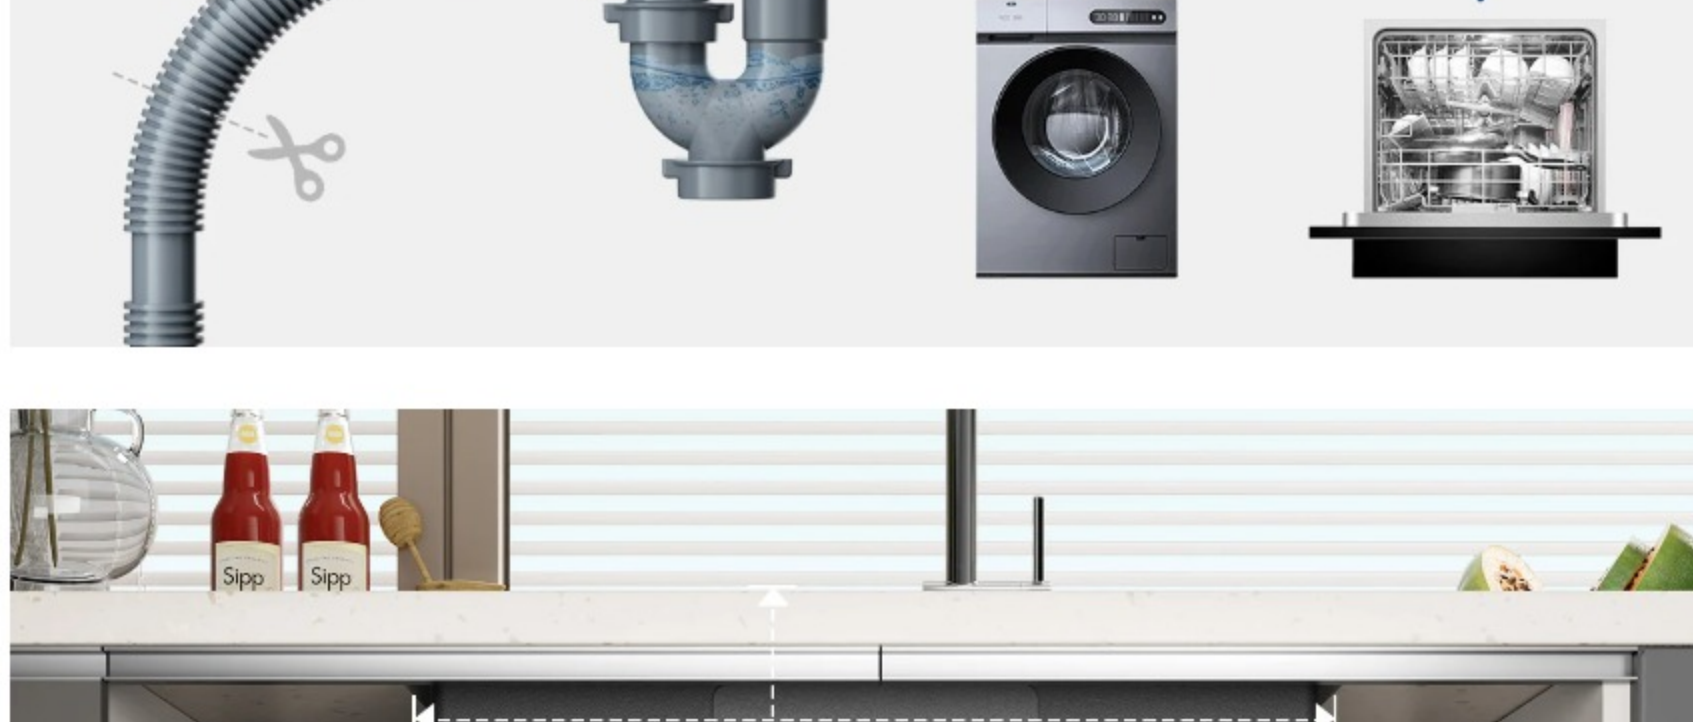

→ Le tuyau de vidange adopte une conception de joint d'eau anti-odeur, qui isole les odeurs et les moustiques d'entrer dans la maison par les tuyaux. Le tuyau de vidange adopte une conception d'interface humanisée multi-réservée, avec 2 interfaces réservées, qui peuvent être utilisées pour connecter le drainage des équipements de cuisine tels que les lave-vaisselle en même temps.

→ Le tuyau de raccordement de drainage peut être tourné à 360 degrés et la position du tuyau de drainage peut être ajustée en fonction de l'espace sous l'armoire de cuisine. Cela peut également économiser de l'espace sous le comptoir de l'évier et améliorer le taux d'utilisation sous le comptoir.

→ Les tuyaux de drainage sont fabriqués à partir de matériaux, sûrs, sains et sans odeur, et peuvent réduire efficacement les résidus d'huile. Le tuyau de drainage adopte une conception en forme de U, un drainage rapide, facile à nettoyer et anti-colmatage.