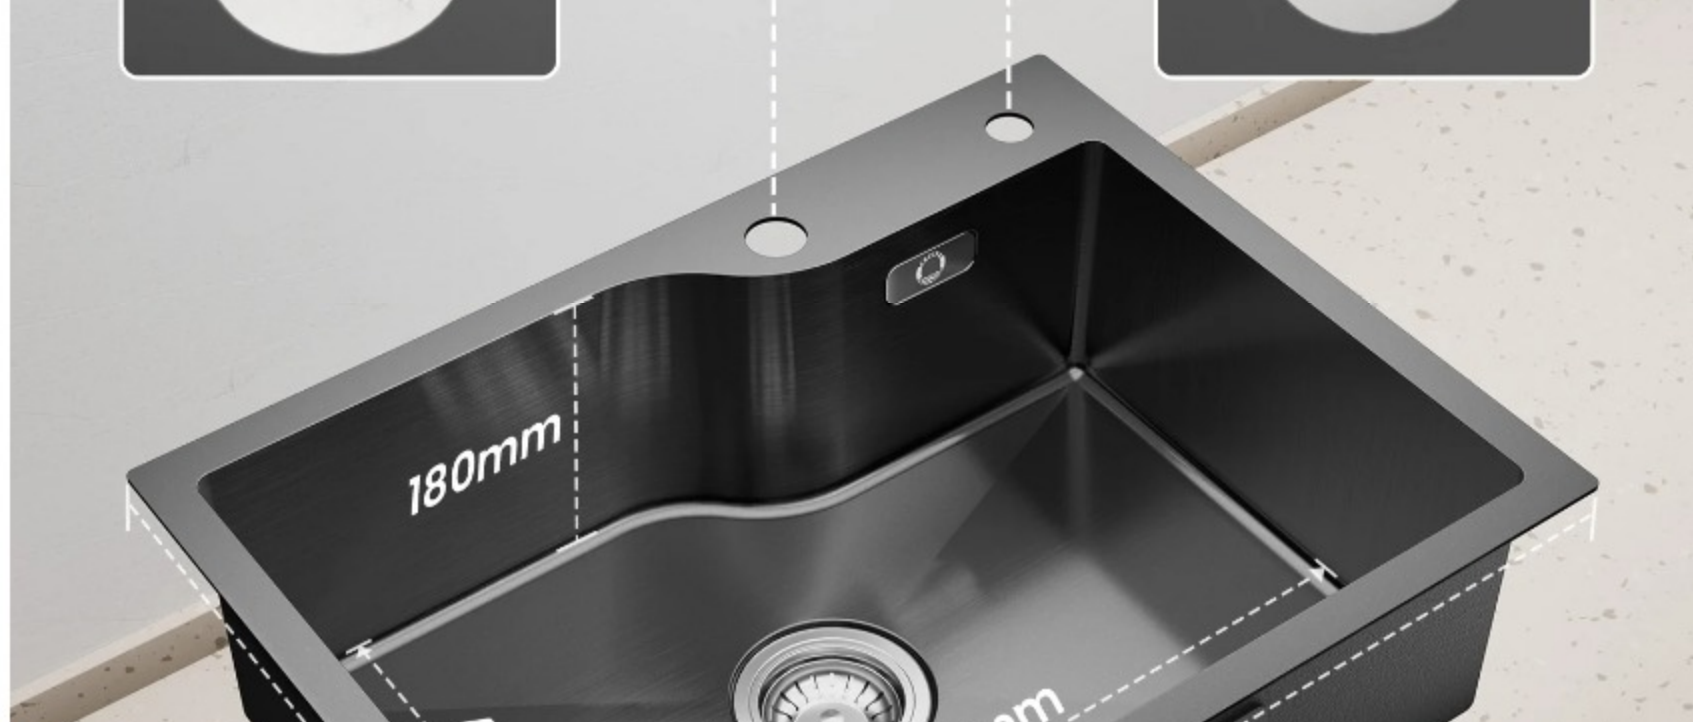

## Description

Cecipa Évier Cuisine 1 Bac Noir 60×45×18cm - Évier Cuisine Inox avec Panier de Drainage - Grande Capacité - 2 Méthodes D'Installation

### Caractéristiques de Évier Cuisine

→ **Multifonction:** Cet évier de cuisine est équipé d'un panier de vidange rétractable. Vous pouvez régler la longueur du panier de vidange à volonté et l'installer sur votre évier de cuisine, ce qui le rend plus pratique pour le nettoyage quotidien. Vous pouvez également décongeler et égoutter les aliments au-dessus de l'évier et prétraiter les aliments. Cela permet à notre évier de réaliser plusieurs fonctions dans un seul évier.

→ **Grande Capacité:** La taille de l'évier est de 60\*45\*18cm et la taille du bassin est de 55\*40/35\*18cm. Le design de style port a une plus grande capacité et peut être installé sur une table d'une longueur de plus de 80 cm. La conception de dérivation en X empêche l'accumulation d'eau dans l'évier et garde l'évier frais et bien rangé.

→ **Spécification:**  
→ Couleur: Noir  
→ Matériau: Acier inoxydable 201  
→ Épaisseur du matériau: 3 mm  
→ Taille globale: 60 cm x 45 cm x 18 cm  
→ Dimensions intérieures de l'évier: 55 cm x 40/35 cm x 18 cm