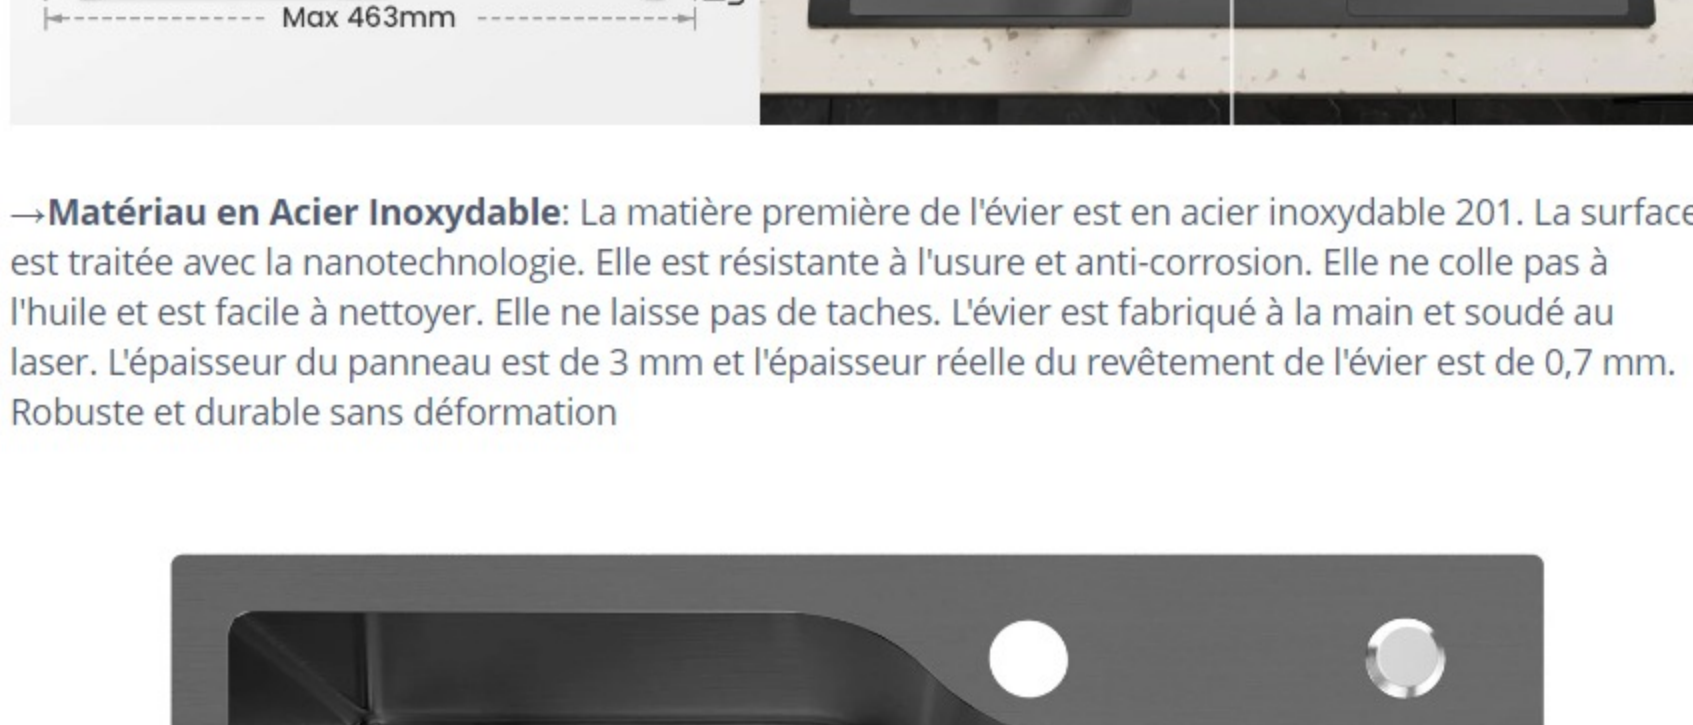

## Description

Cecipa Évier Cuisine 1 Bac Noir 60×45×18cm - Évier Cuisine Inox avec Panier de Drainage - Grande Capacité - 2 Méthodes D'Installation

→ **Matériau en Acier Inoxydable:** La matière première de l'évier est en acier inoxydable 201. La surface est traitée avec la nanotechnologie. Elle est résistante à l'usure et anti-corrosion. Elle ne colle pas à l'huile et est facile à nettoyer. Elle ne laisse pas de taches. L'évier est fabriqué à la main et soudé au laser. L'épaisseur du panneau est de 3 mm et l'épaisseur réelle du revêtement de l'évier est de 0,7 mm. Robuste et durable sans déformation

→ **Grande Capacité:** La taille de l'évier est de 60\*45\*18cm et la taille du bassin est de 55\*40/35\*18cm. Le design de style port a une plus grande capacité et peut être installé sur une table d'une longueur de plus de 80 cm. La conception de dérivation en X empêche l'accumulation d'eau dans l'évier et garde l'évier frais et bien rangé.

→ **Spécification:**  
→ Couleur: Noir  
→ Matériau: Acier inoxydable 201  
→ Épaisseur du matériau: 3 mm  
→ Taille globale: 60 cm x 45 cm x 18 cm  
→ Dimensions intérieures de l'évier: 55 cm x 40/35 cm x 18 cm