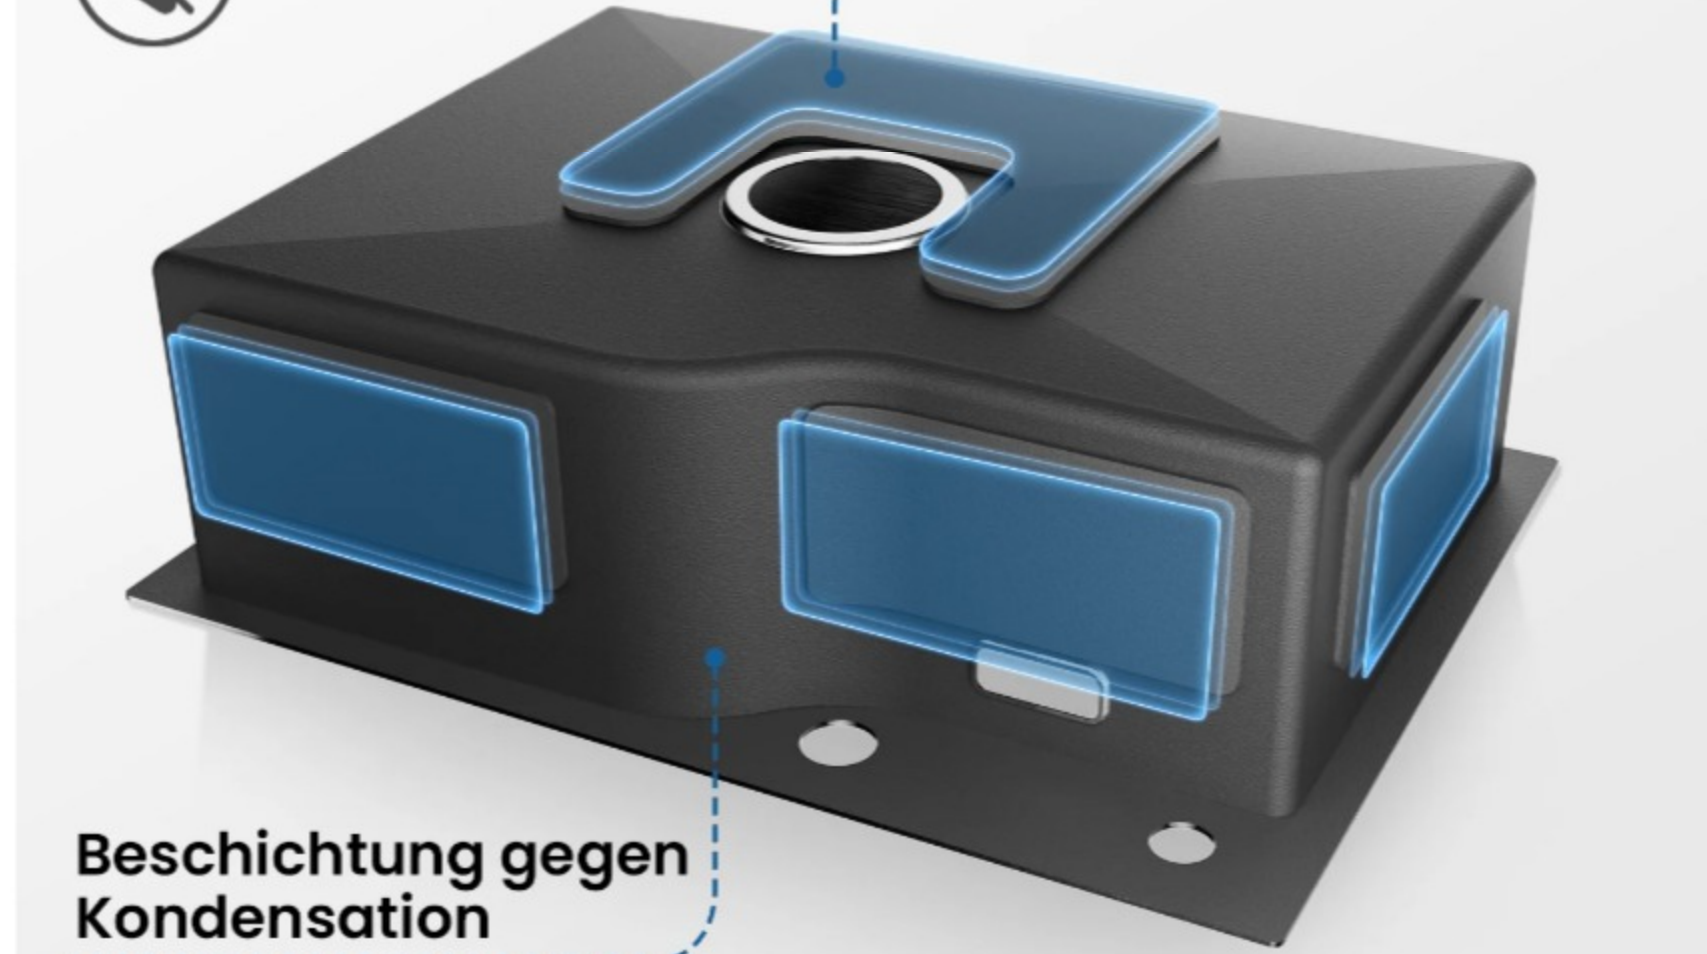

Description

CECIPA Évier 1 Bac 60*45*18CM Évier Cuisine Évier à Poser en Acier Inoxydable Argent Évier Cuisine avec Panier de Drainage

Caractéristiques de Évier Cuisine

→ **Multifonction**: Cet évier de cuisine est équipé d'un panier de vidange rétractable. Vous pouvez régler la longueur du panier de vidange à volonté et l'installer sur votre évier de cuisine, ce qui le rend plus pratique pour le nettoyage quotidien. Vous pouvez également décongeler et égoutter les aliments au-dessus de l'évier et prétraiter les aliments. Cela permet à notre évier de réaliser plusieurs fonctions dans un seul évier.

→ **Grande Capacité**: La taille de l'évier est de 60*45*18cm et la taille du bassin est de 55*40/35*18cm. Le design de style port a une plus grande capacité et peut être installé sur une table d'une longueur de plus de 80 cm. La conception de dérivation en X empêche l'accumulation d'eau dans l'évier et garde l'évier frais et bien rangé.

→ **Facile à Installer**: Cet évier de cuisine convient à une installation sur des comptoirs et à Taichung. La taille de l'ouverture est de 57*42 cm, ce qui rend l'installation facile et pratique.

→ Le tuyau de vidange adopte une conception de joint d'eau anti-odeur, qui isole les odeurs et les moustiques grâce à des principes physiques, empêche les odeurs de se propager et empêche les moustiques d'entrer dans la maison par les tuyaux. Le tuyau de vidange adopte une conception d'interface humanisée multi-réservée, avec 2 interfaces réservées, qui peuvent être utilisées pour connecter le drainage des équipements de cuisine tels que les lave-vaisselle en même temps.