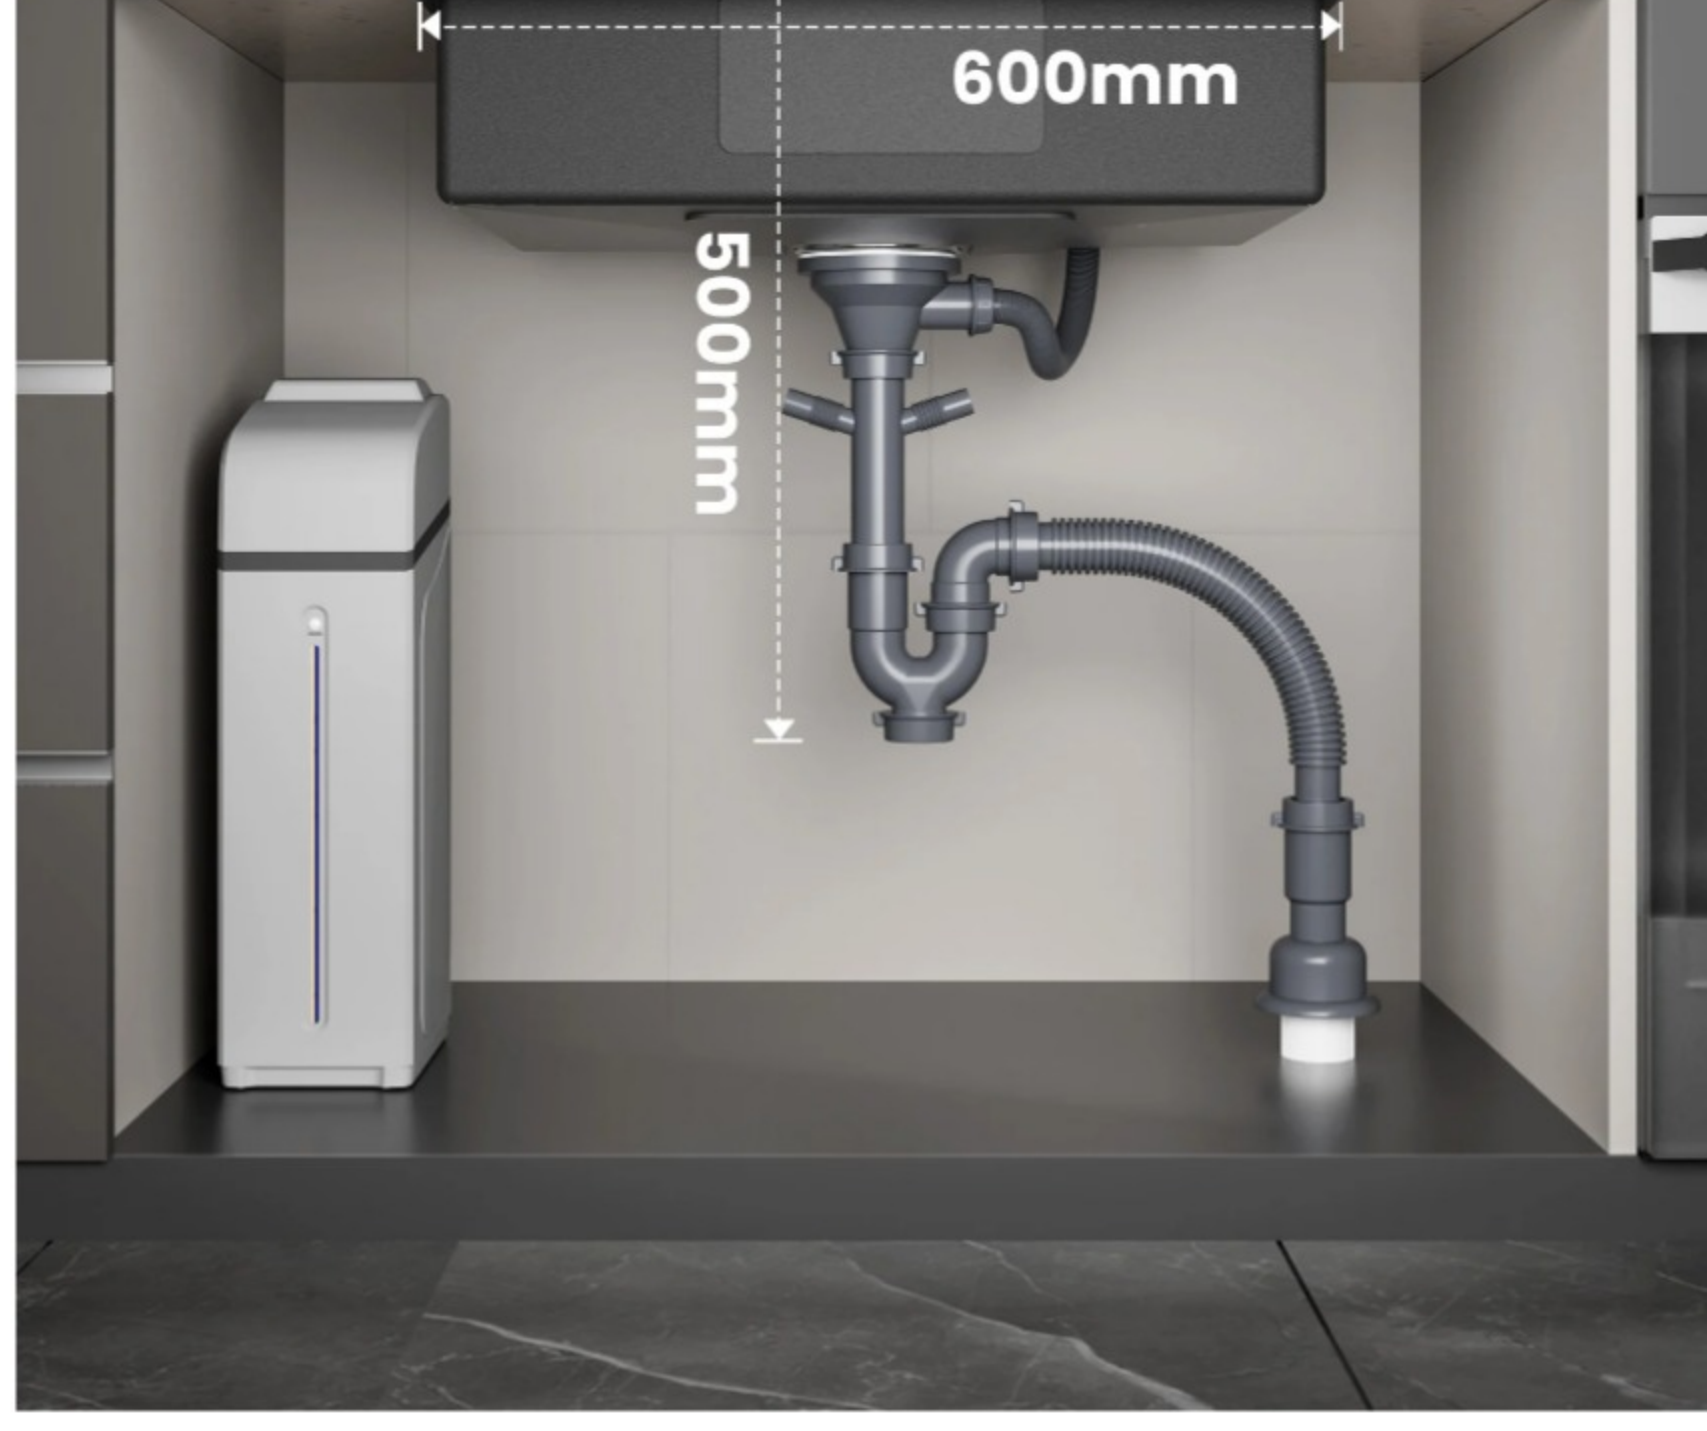

→ Le tuyau de vidange adopte une conception de joint d'eau anti-odeur, qui isole les odeurs et les moustiques grâce à des principes physiques, empêche les odeurs de se propager et empêche les moustiques d'entrer dans la maison par les tuyaux. Le tuyau de vidange adopte une conception d'interface humanisée multi-réservée, avec 2 interfaces réservées, qui peuvent être utilisées pour connecter le drainage des équipements de cuisine tels que les lave-vaisselle en même temps.

→ Le tuyau de raccordement de drainage peut être tourné à 360 degrés et la position du tuyau de drainage peut être ajustée en fonction de l'espace sous l'armoire de cuisine. Cela peut également économiser de l'espace sous le comptoir de l'évier et améliorer le taux d'utilisation sous le comptoir.

→ Les composants de drainage sont fabriqués à partir de matériaux, sûrs, sains et sans odeur, et peuvent réduire efficacement les résidus d'huile. Le tuyau de drainage adopte une conception en forme de U, un drainage rapide, facile à nettoyer et anti-colmatage.