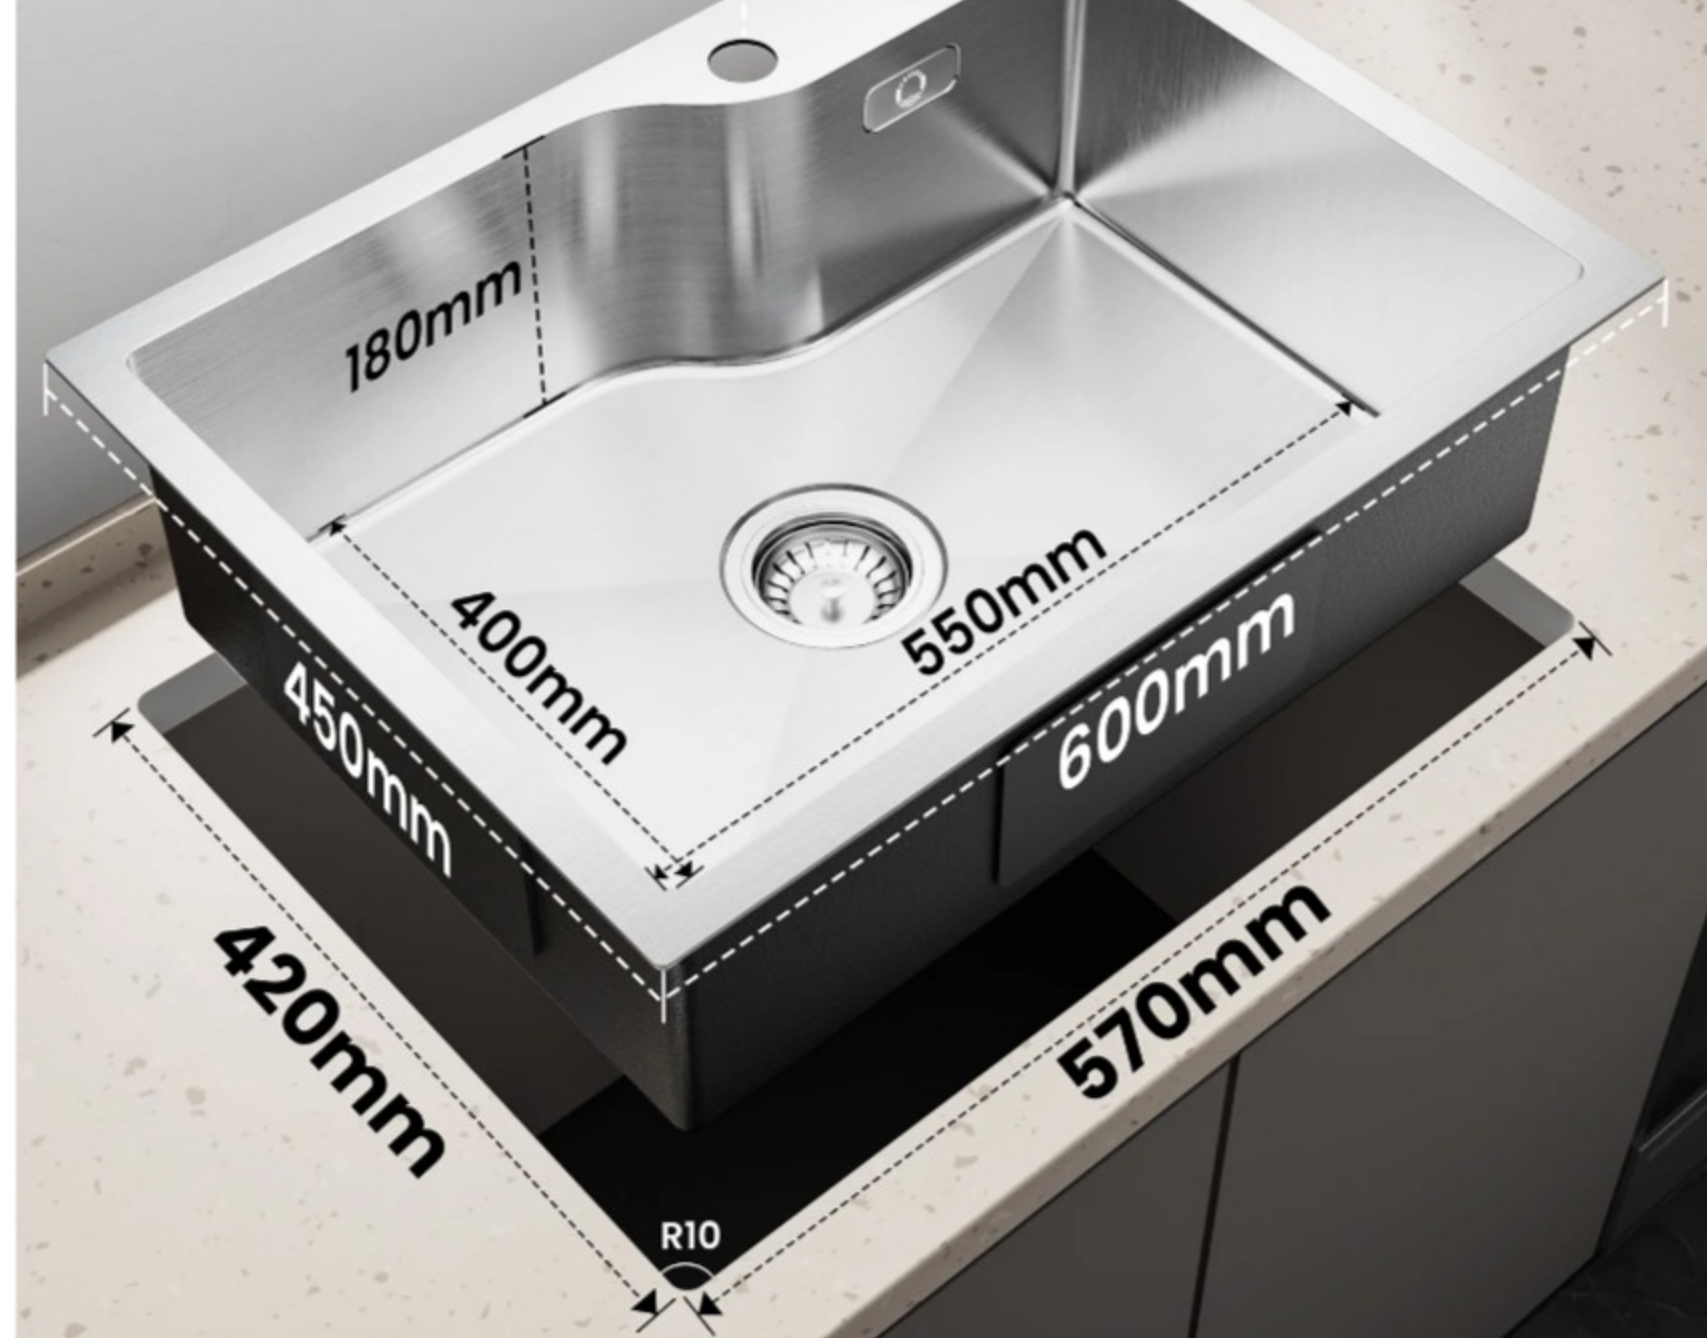

Description

CECIPA Évier 1 Bac 60*45*18CM Évier Cuisine Évier à Poser en Acier Inoxydable Argent Évier Cuisine avec Panier de Drainage

Caractéristiques de Évier Cuisine

→ **Multifonction**: Cet évier de cuisine est équipé d'un panier de vidange rétractable. Vous pouvez régler la longueur du panier de vidange à volonté et l'installer sur votre évier de cuisine, ce qui le rend plus pratique pour le nettoyage quotidien. Vous pouvez également décongeler et égoutter les aliments au-dessus de l'évier et prétraiter les aliments. Cela permet à notre évier de réaliser plusieurs fonctions dans un seul évier.

→ **Grande Capacité**: La taille de l'évier est de 60*45*18cm et la taille du bassin est de 55*40/35*18cm. Le design de style port a une plus grande capacité et peut être installé sur une table d'une longueur de plus de 80 cm. La conception de dérivation en X empêche l'accumulation d'eau dans l'évier et garde l'évier frais et bien rangé.

→ **Facile à Installer**: Cet évier de cuisine convient à une installation sur des comptoirs et à Taichung. La taille de l'ouverture est de 57*42 cm, ce qui rend l'installation facile et pratique.

→ Le tuyau de vidange adopte une conception de joint d'eau anti-odeur, qui isole les odeurs et les moustiques grâce à des principes physiques, empêche les odeurs de se propager et empêche les moustiques d'entrer dans la maison par les tuyaux. Le tuyau de vidange adopte une conception d'interface humanisée multi-réservée, avec 2 interfaces réservées, qui peuvent être utilisées pour connecter le drainage des équipements de cuisine tels que les lave-vaisselle en même temps.

→ **Spécification**:
→ Couleur: Argent
→ Matériau: Acier inoxydable 201
→ Épaisseur du matériau: 3 mm
→ Taille globale: 60 cm x 45 cm x 18 cm
→ Dimensions intérieures de l'évier: 55 cm x 40/35 cm x 18 cm