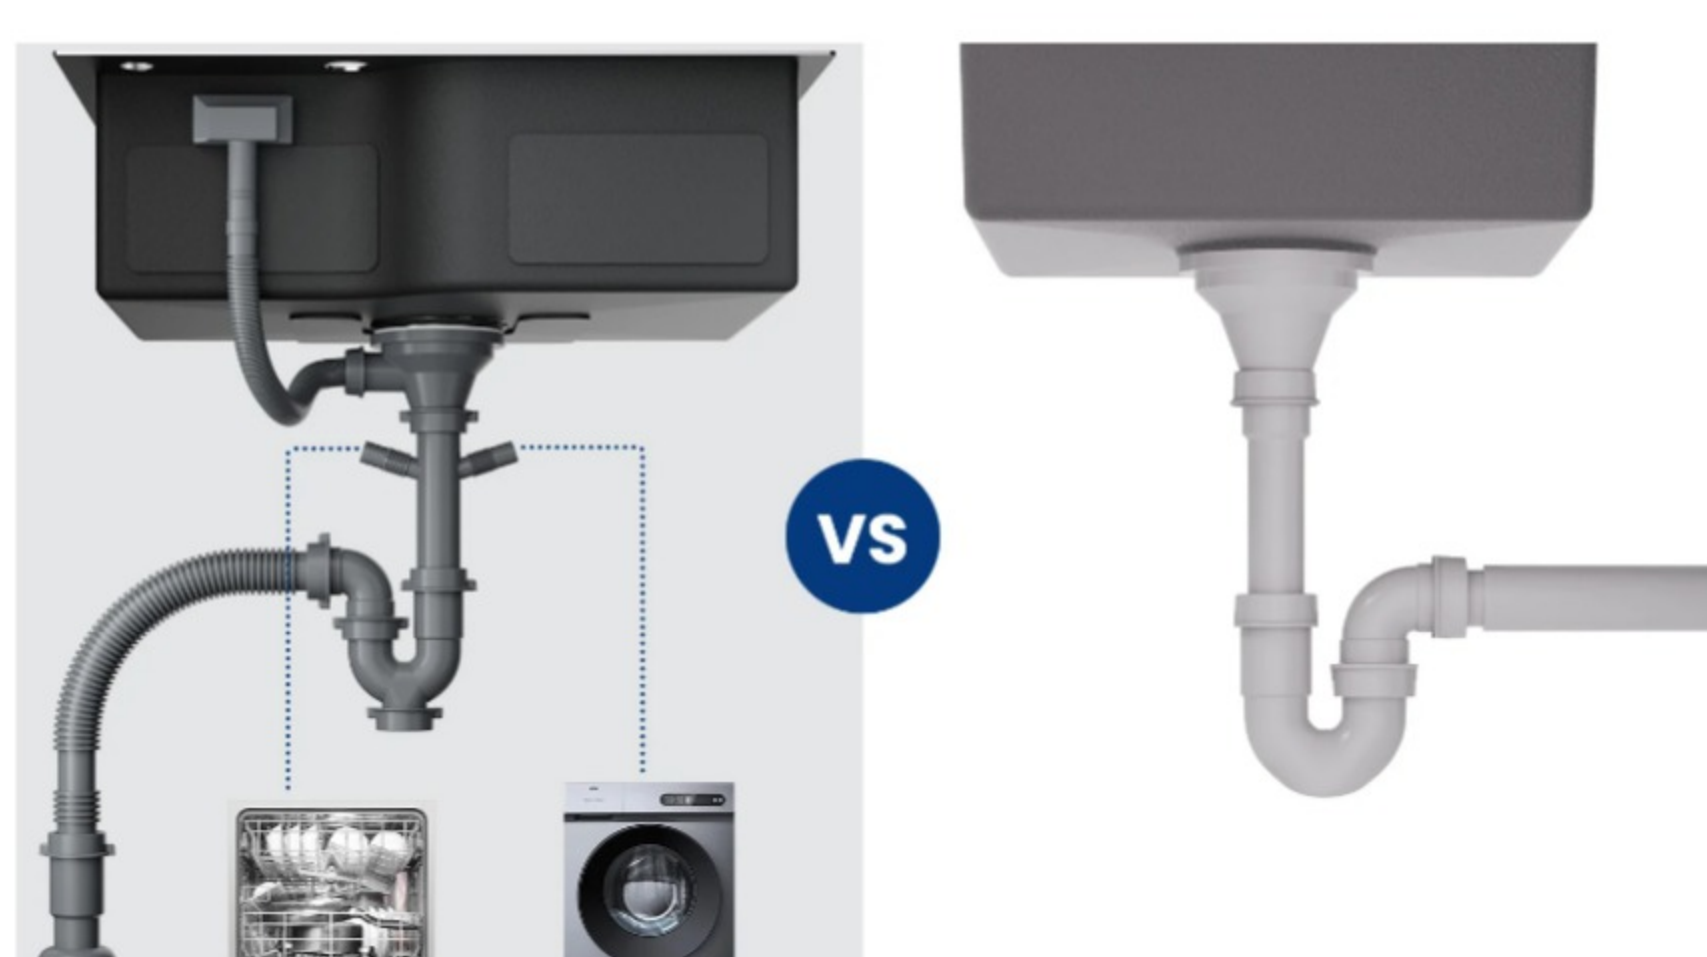

→ Le tuyau de vidange adopte une conception de joint d'eau anti-odeur, qui isole les odeurs et les moustiques grâce à des principes physiques, empêche les odeurs de se propager et empêche les moustiques d'entrer dans la maison par les tuyaux. Le tuyau de vidange adopte une conception d'interface humanisée multi-réservée, avec 2 interfaces réservées, qui peuvent être utilisées pour connecter le drainage des équipements de cuisine tels que les lave-vaisselle en même temps.

→ Le tuyau de raccordement de drainage peut être tourné à 360 degrés et la position du tuyau de drainage peut être ajustée en fonction de l'espace sous l'armoire de cuisine. Cela peut également économiser de l'espace sous le comptoir de l'évier et améliorer le taux d'utilisation sous le comptoir.

→ Les composants de drainage sont fabriqués à partir de matériaux, sûrs, sains et sans odeur, et peuvent réduire efficacement les résidus d'huile. Le tuyau de drainage adopte une conception en forme de U, un drainage rapide, facile à nettoyer et anti-colmatage.