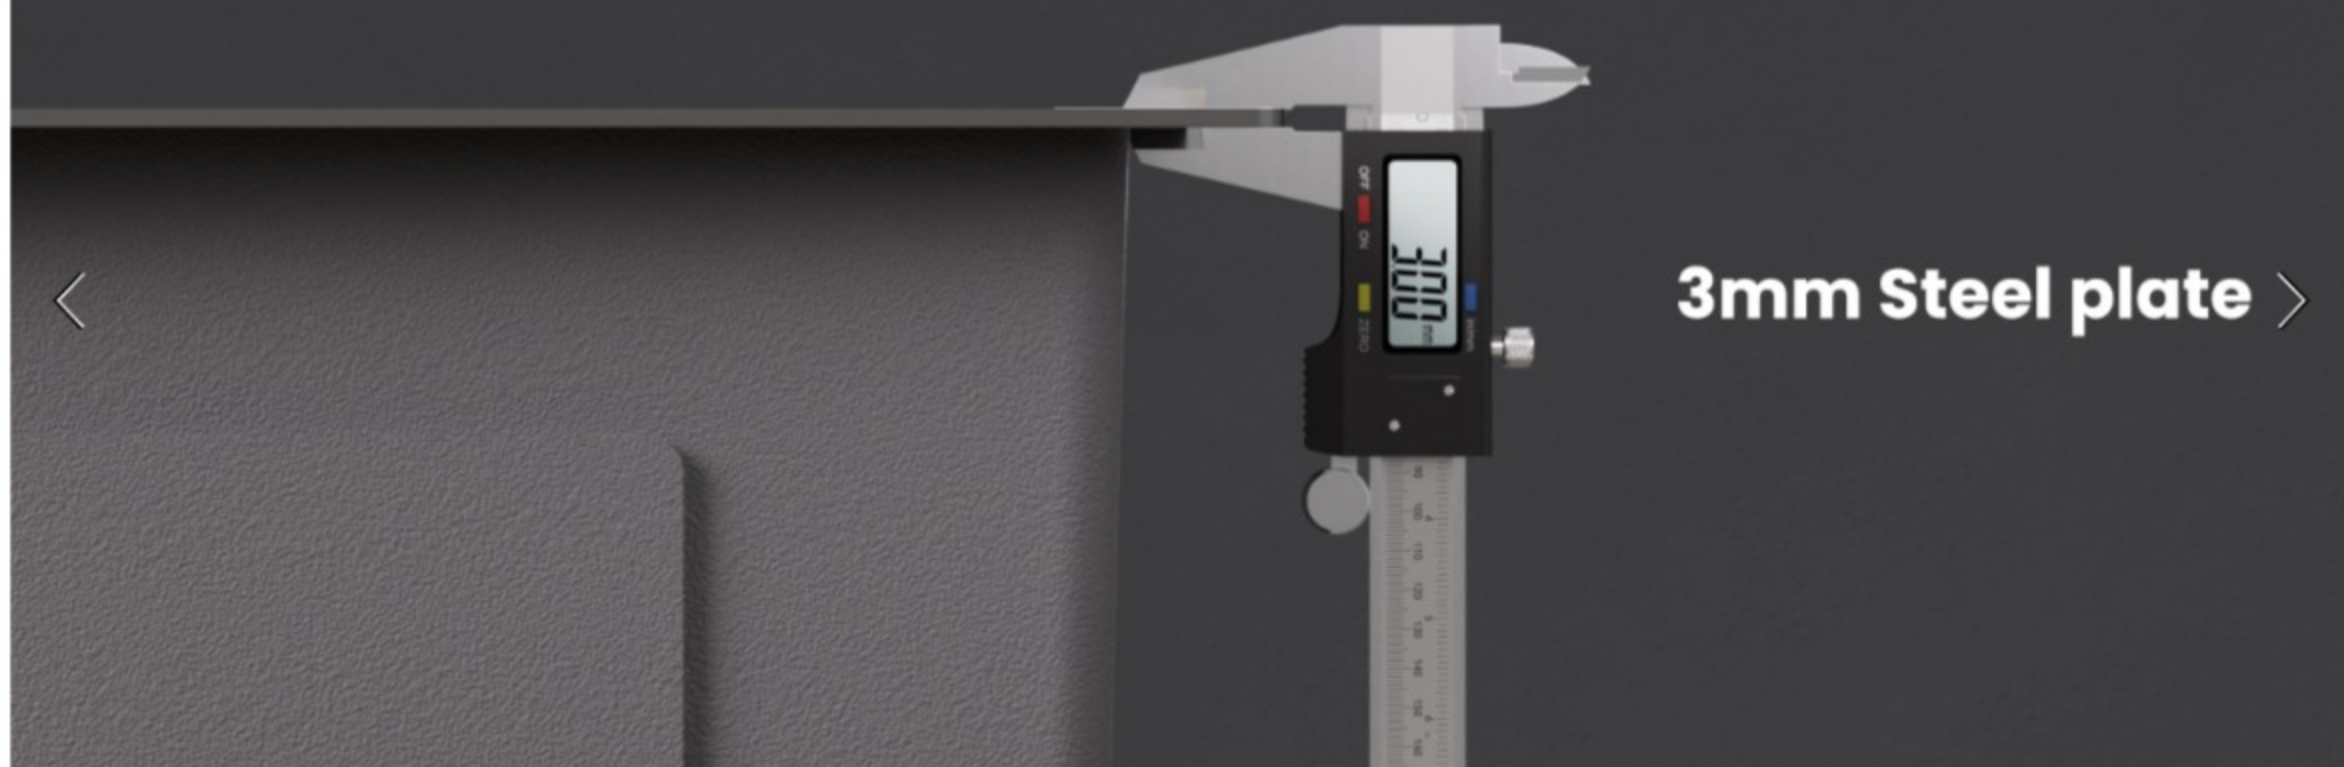

## Informations sur le produit

Dimensions extérieures	40x44x19 cm
Dimensions intérieures	35x39x18 cm
Couleur	Anthracite
Matériau	Acier inoxydable 201

Surface	Revêtement PVD nano
Design	Moderne
Quantité nette de produit	6.1kg
Installation	Topmount/ Undermount

Solide et robuste

Empêche l'obstruction

Facile à nettoyer

Plus d'espace