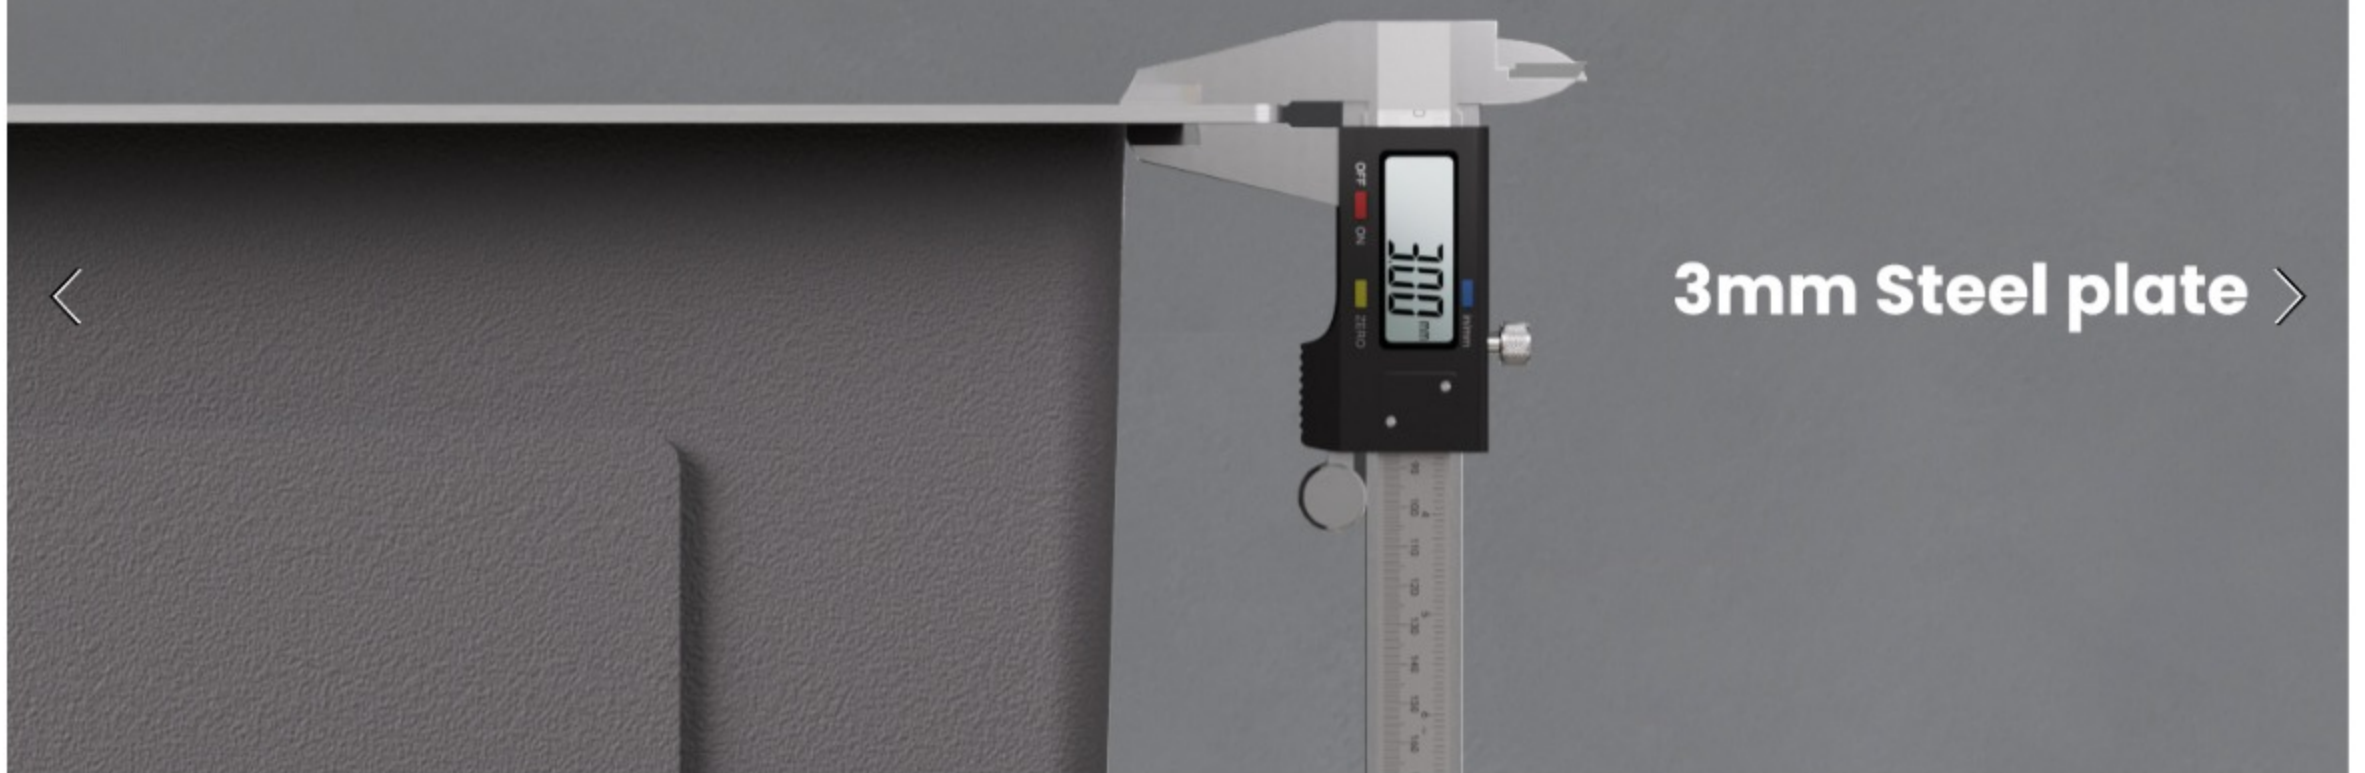

CECIPA

Informations sur le produit

Dimensions extérieures	40x44x19 cm
Dimensions intérieures	35x39x18 cm
Couleur	Brossé
Matériau	Acier inoxydable 304

Surface	Brossé
Design	Moderne
Quantité nette de produit	6.1kg
Installation	Topmount/Untermount

CECIPA participe à votre vie.

Éviers CECIPA

Cet évier est fabriqué à partir d'une plaque d'acier inoxydable de 3 mm d'épaisseur, pliée et soudée, puis polie à la machine et à la main. La forme carrée de l'évier lui confère une belle modernité.

Solide et robuste

Empêche l'obstruction

Facile à nettoyer

Plus d'espace

3mm Steel plate

2 options de montage disponibles

TOPMOUNT

UNTERBAU

L'évier peut être installé de 2 manières différentes selon les besoins, **Topmount**(Taille de l'ouverture : 37x41cm, épaisseur de la table ≤ 2cm, Si l'épaisseur de la table > 2cm, il faut prévoir de la place pour le trop-plein). **Untermount**(Dimension d'ouverture : 35x39cm, épaisseur de la table > 2cm)

Installation flexible de robinets