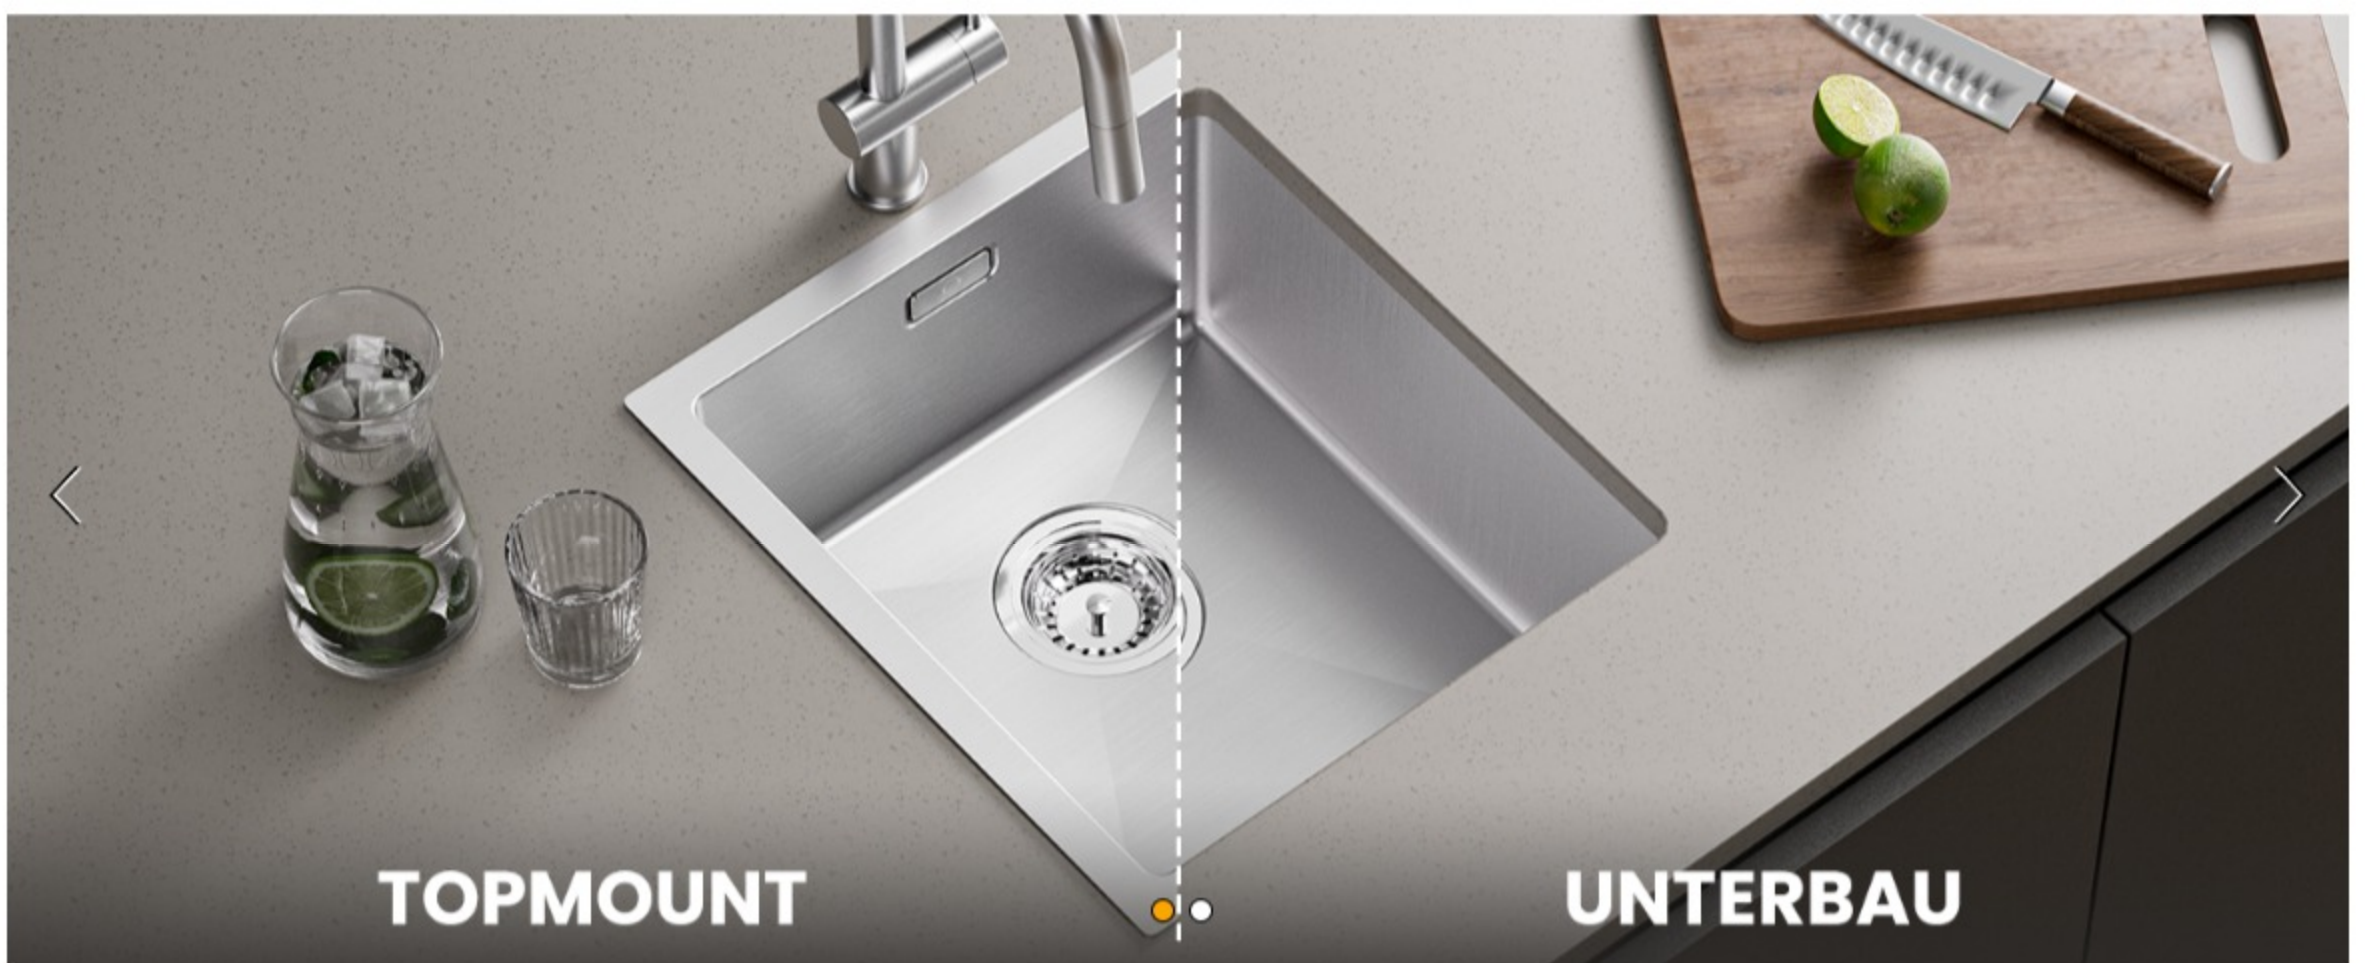

2 options de montage disponibles