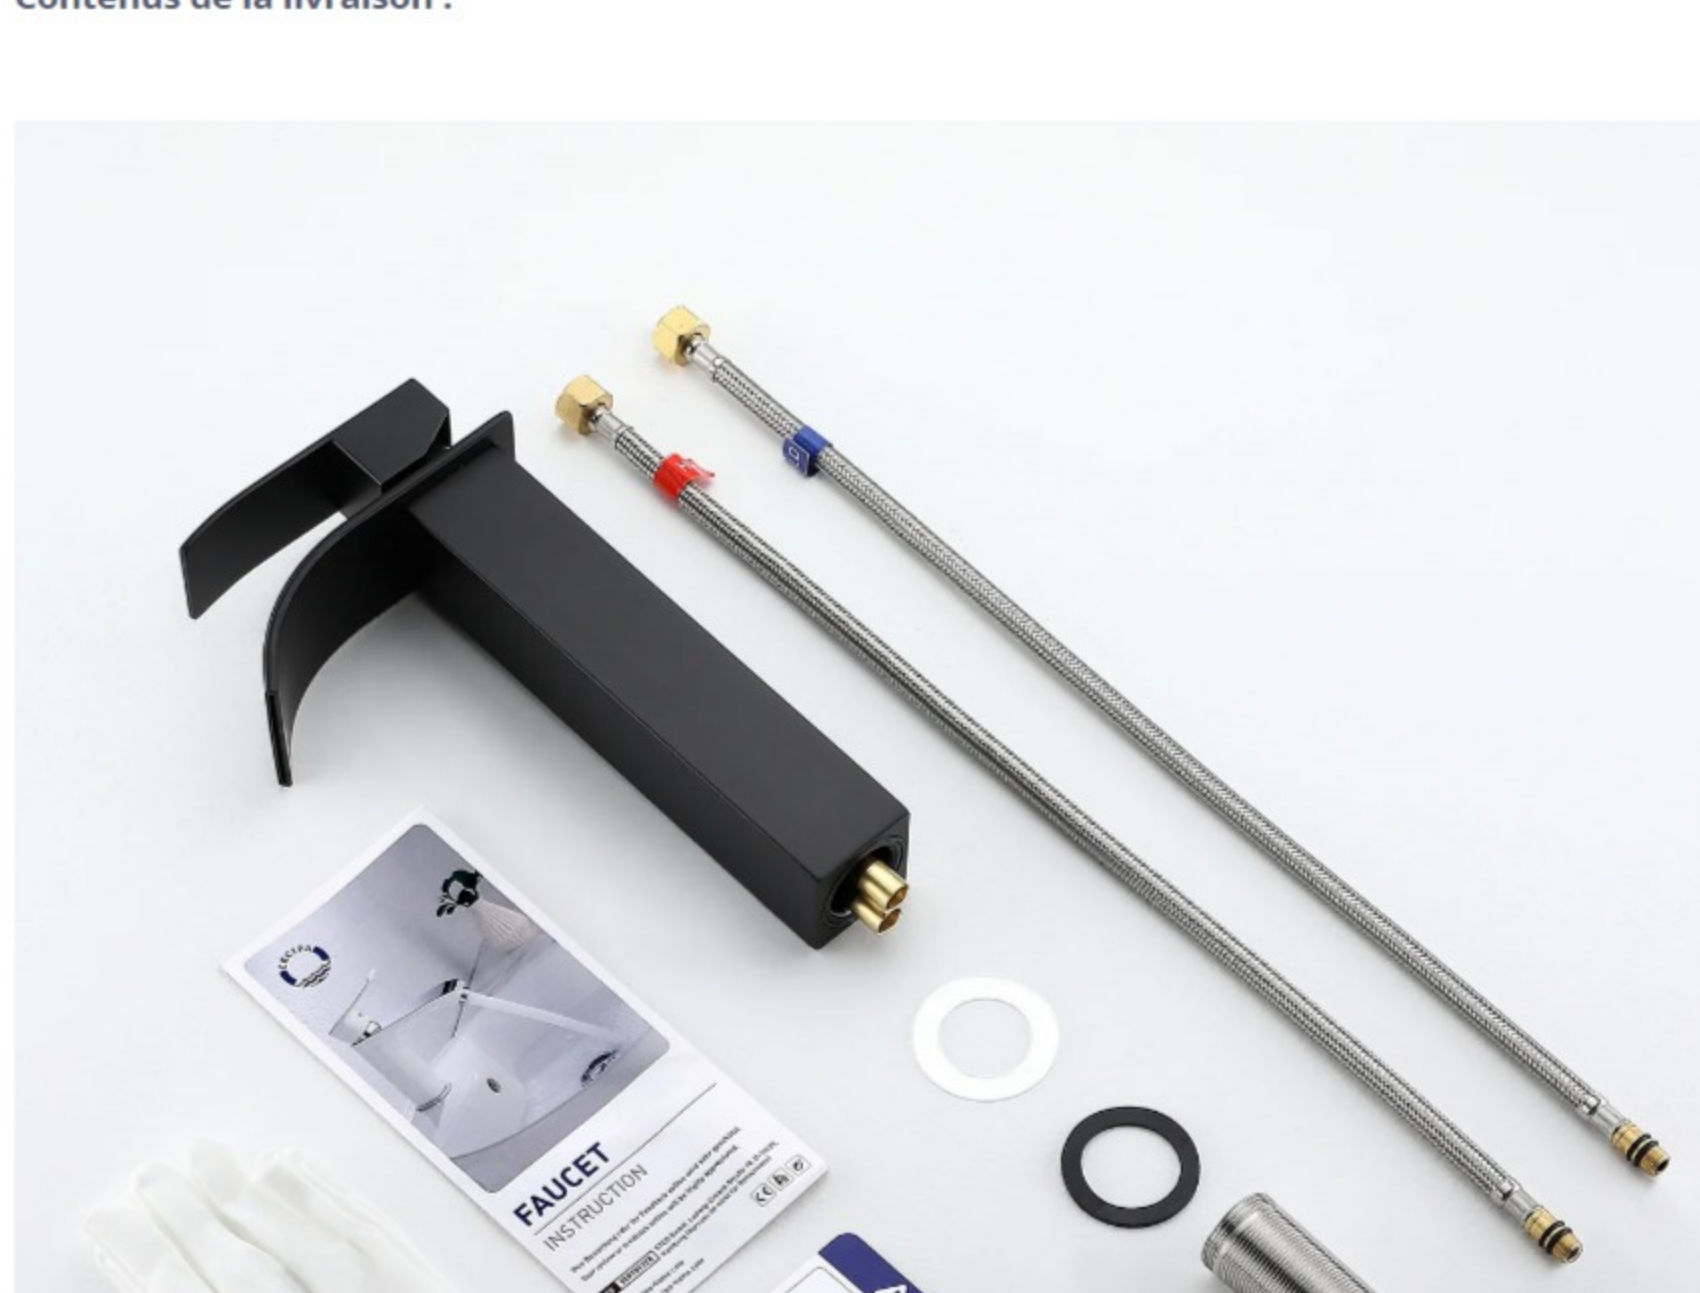

Description

CECIPA Noir Robinet de Lavabo Bec Haut Mitigeur en Cascade à Bec Allongé pour Salle de Bain

*Le meilleur produit avec prix raisonnable

*Mitigeur hors de lavabo en cascade, très beau design pour votre salle de bain

*Fait en laiton chromé de haute qualité, robinet robuste

*Cartouche en céramique de haute qualité, sans aucune fuite d'eau

Données Techniques :

- 3/8 connection standard
- Valve en céramique de haute qualité, sans aucune fuite d'eau
- Hauteur totale: 252MM
- Longueur du jet : 93MM
- Installation mono-trou
- Diamètre du trou: 32-35MM

Informations supplémentaires :

- Installation très facile avec toutes les pièces nécessaires
- Emballage d'origine et complet, 100% neuf
- Dimensions complètes sous la photo
- Poids : 1.6KG
- Couleur :Noir

Contenus de la livraison :

- 1×Robinet de lavabo Noir
- 2×Tuyaux de flexibles
- 1×Accessoires
- 2×Gants