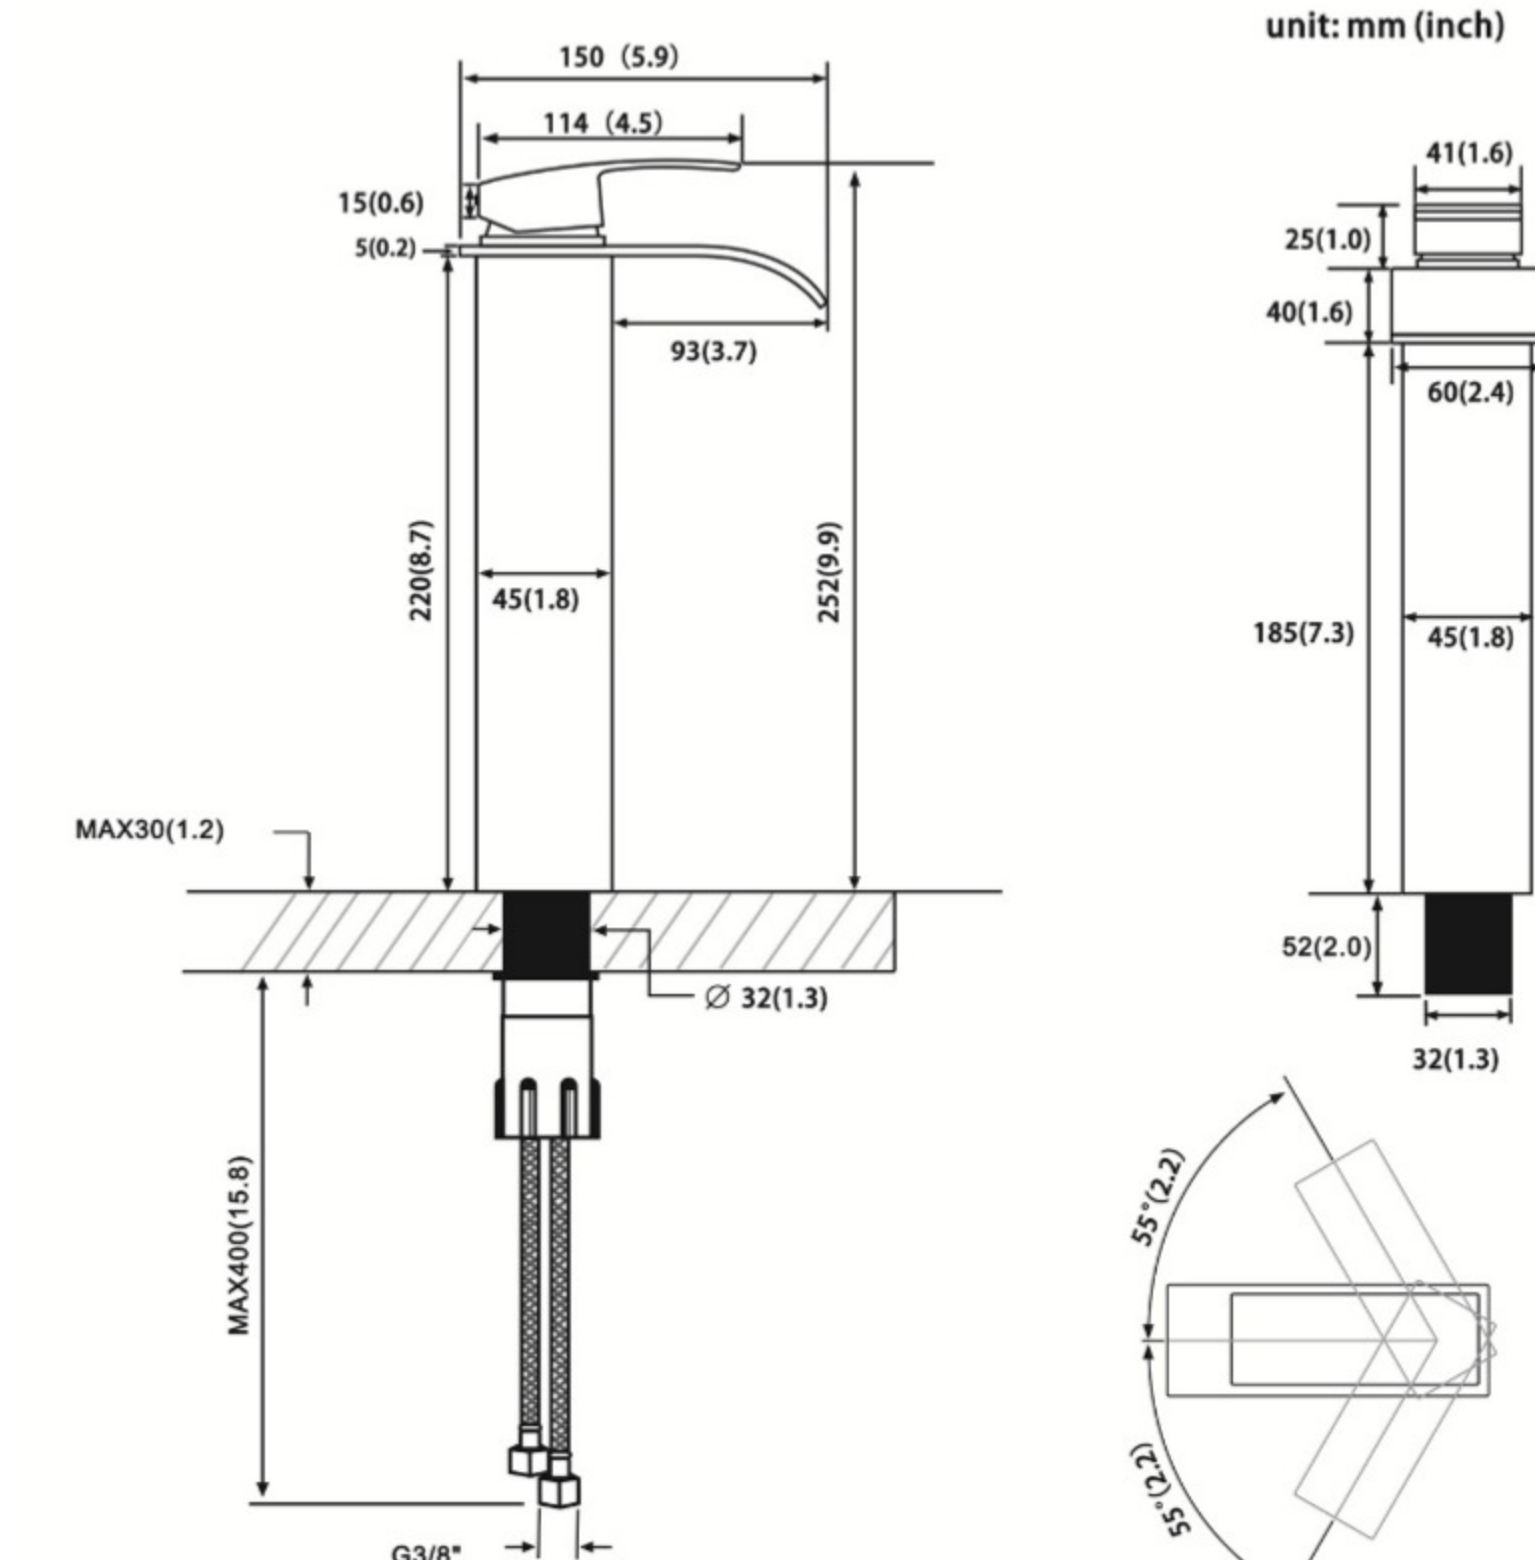

Description

CECIPA Noir Robinet de Lavabo Bec Haut Mitigeur en Cascade à Bec Allongé pour Salle de Bain

*Le meilleur produit avec prix raisonnable

*Mitigeur hors de lavabo en cascade, très beau design pour votre salle de bain

*Fait en laiton chromé de haute qualité, robinet robuste

*Cartouche en céramique de haute qualité, sans aucune fuite d'eau

Données Techniques :

- 3/8 connection standard
- Valve en céramique de haute qualité, sans aucune fuite d'eau
- Hauteur totale: 252MM
- Longueur du jet : 93MM
- Installation mono-trou
- Diamètre du trou: 32-35MM

Informations supplémentaires :

- Installation très facile avec toutes les pièces nécessaires
- Emballage d'origine et complet, 100% neuf
- Dimensions complètes sous la photo
- Poids : 1.6KG
- Couleur :Noir

Contenus de la livraison :

- 1×Robinet de lavabo Noir
- 2×Tuyaux de flexibles
- 1×Accessoires
- 2×Gants