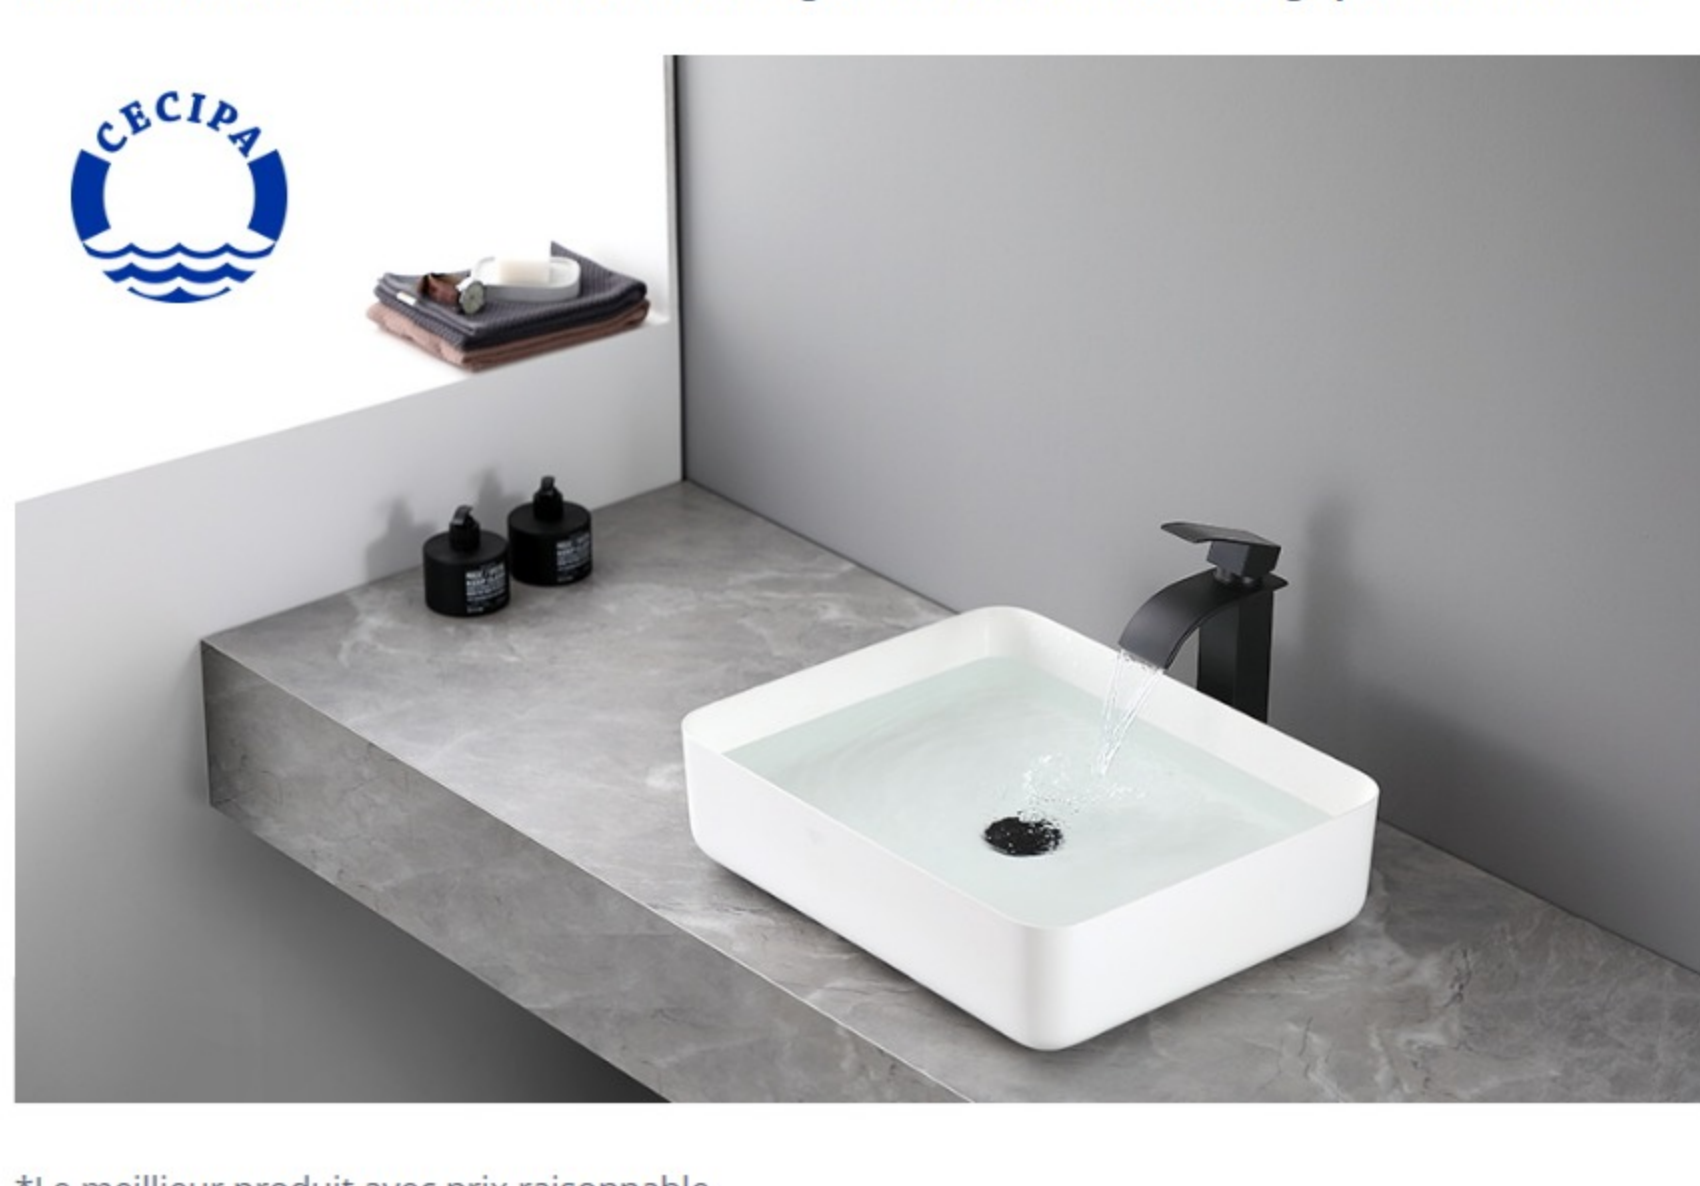

Description

CECIPA Noir Robinet de Lavabo Bec Haut Mitigeur en Cascade à Bec Allongé pour Salle de Bain

*Le meilleur produit avec prix raisonnable

*Mitigeur hors de lavabo en cascade, très beau design pour votre salle de bain

*Fait en laiton chromé de haute qualité, robinet robuste

*Cartouche en céramique de haute qualité, sans aucune fuite d'eau

Données Techniques :

- 3/8 connection standard
- Valve en céramique de haute qualité, sans aucune fuite d'eau
- Hauteur totale: 252MM
- Longueur du jet : 93MM
- Installation mono-trou
- Diamètre du trou: 32-35MM

Informations supplémentaires :

- Installation très facile avec toutes les pièces nécessaires
- Emballage d'origine et complet, 100% neuf
- Dimensions complètes sous la photo
- Poids : 1.6KG
- Couleur :Noir

Contenus de la livraison :

- 1×Robinet de lavabo Noir
- 2×Tuyaux de flexibles
- 1×Accessoires
- 2×Gants