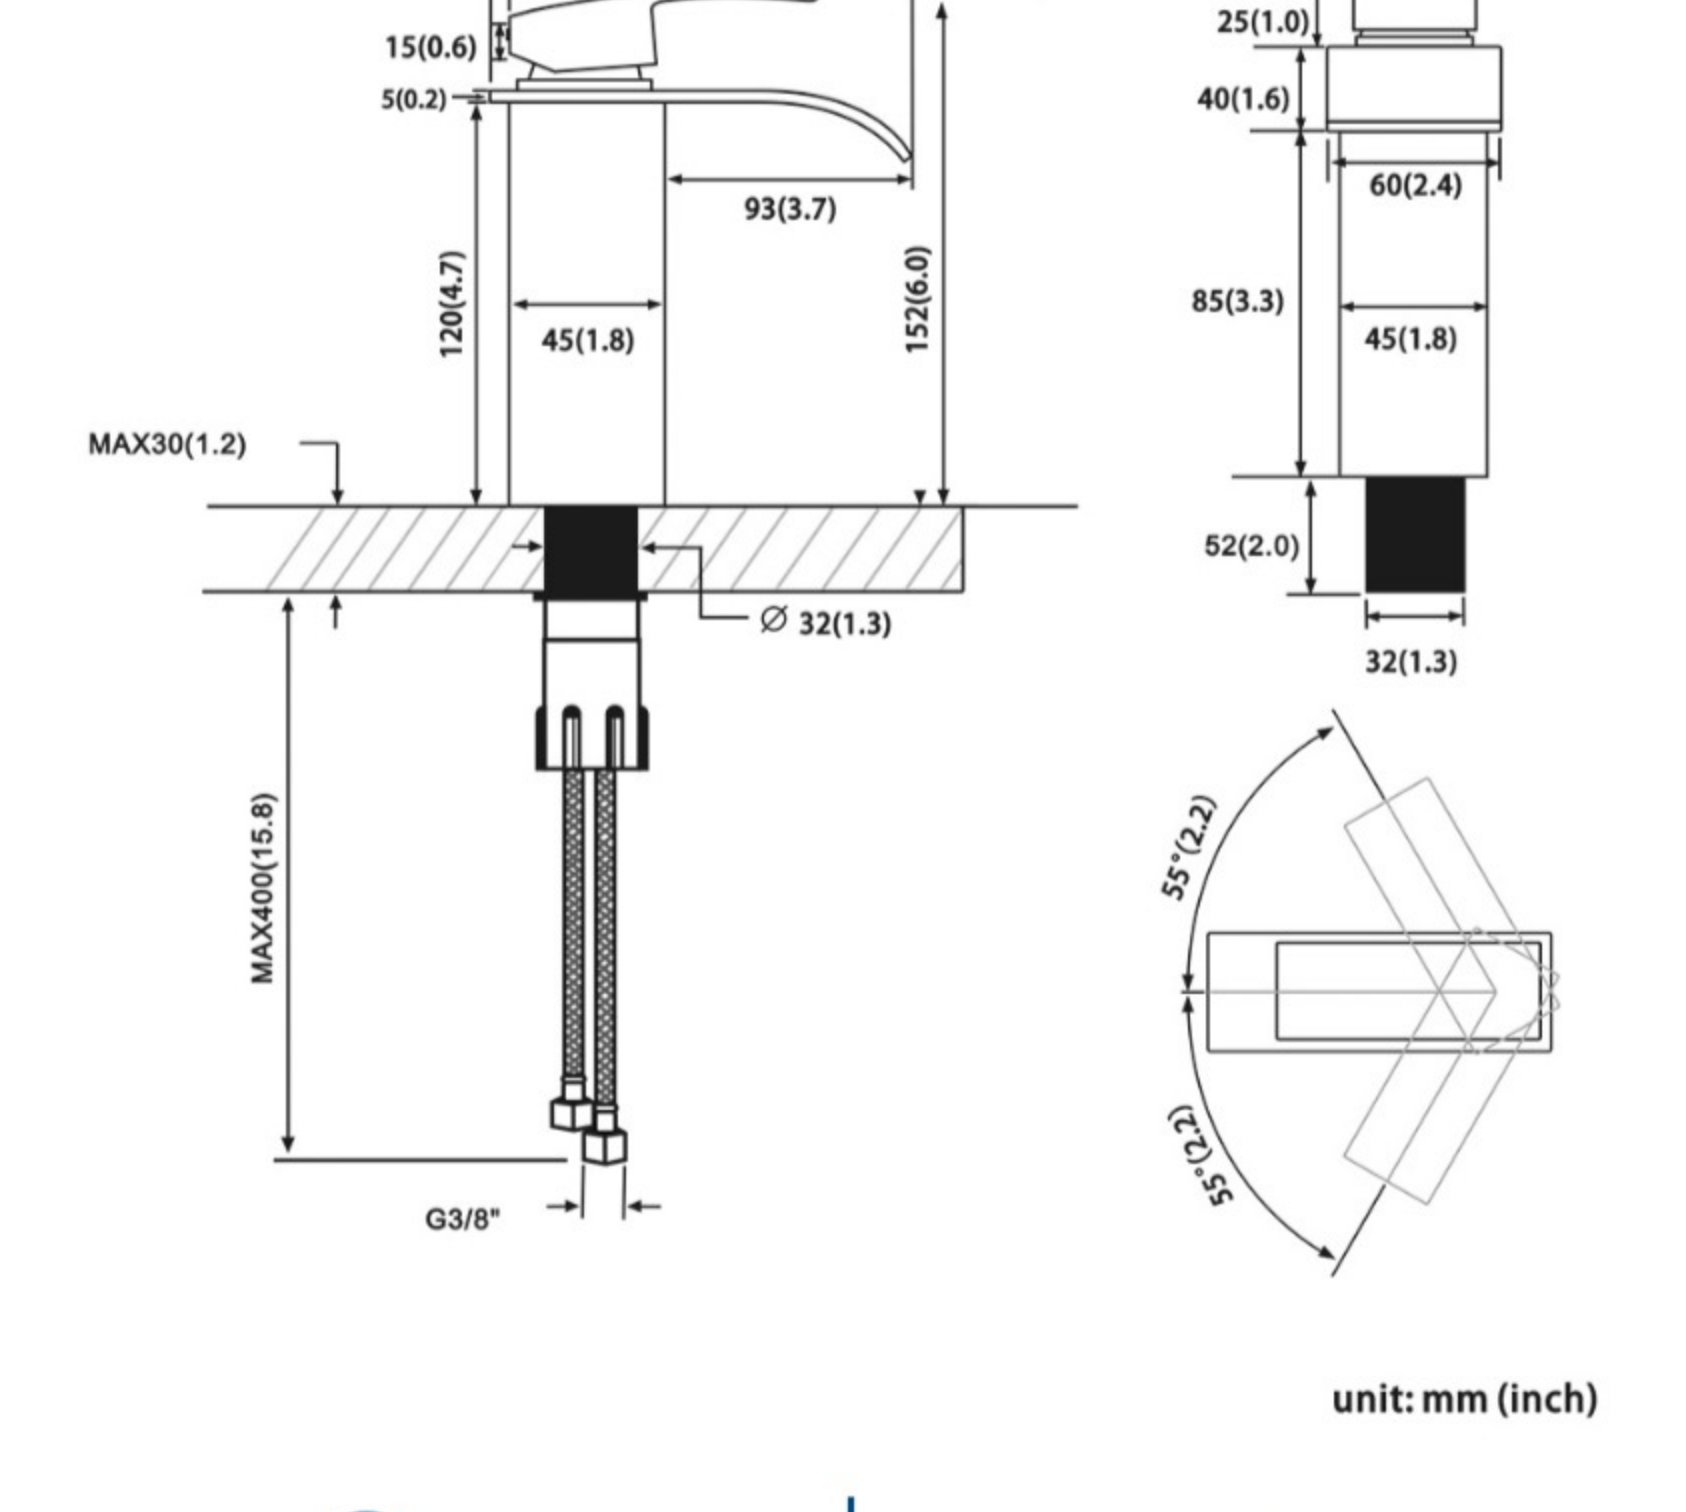

Le robinet salle de bain classique : un style simple qui économise l'eau

- Low-Lead
- Healthier
- Environmental

• Robinet cascade avec commandes à levier unique pour la température de l'eau. La combinaison parfaite de lignes épurées et de fonctionnalités ergonomiques.
 • Noyau de valve en céramique du robinet de salle de bain, plus d'un million de tests, anti-vieillesse et résistant à l'usure, économisant 30 % d'eau
 • Le robinet chromé est fabriqué en laiton durable à l'intérieur et soudé avec de l'acier inoxydable 304 épaissi à l'extérieur, avec une qualité garantie et sans écaillage de la peinture
 • Le robinet est équipé d'un interrupteur d'eau chaude et froide, l'eau chaude et froide est clairement indiquée et la poignée à levier unique est pratique pour régler la température de l'eau chaude et froide
 • Le robinet chrome est classique et élégant, facile à installer, veuillez vous référer à la vidéo

▼ mitigeur lavabo cascade ▼

- ▼ Paramètres du produit : ▼
- Matériel : Laiton chromé
 - Type d'installation : mono-trou
 - Connexion standard de 3/8, facile à installer
 - Valve en céramique
 - Mitigeur pour l'eau chaude et l'eau froide
 - Diamètre du trou : 30-35MM
 - Hauteur totale: 180MM

- ▼ Contenus de la livraison : ▼
- 1×Robinet de lavabo
 - 2×Flexibles de 40CM
 - 1×Kit de fixations
 - 1×Notice
- ▼ Notre Service : ▼
- Expédition depuis l'Allemagne, Livrer en 3-7 jours ouvrables
 - Pour les problèmes de livraison et de qualité : Veuillez contacter le service client directement avant de marchand notation ou produit notation, nous vous fournirons une solution satisfaisante
 - Période de garantie : 2 ans (anciens clients, nous pourrions prolonger la garantie de 7 jours)
 - Une variété de robinet parmi lesquelles choisir dans notre boutique
 - Veuillez confirmer votre adresse, la taille et la couleur avant de passer une commande