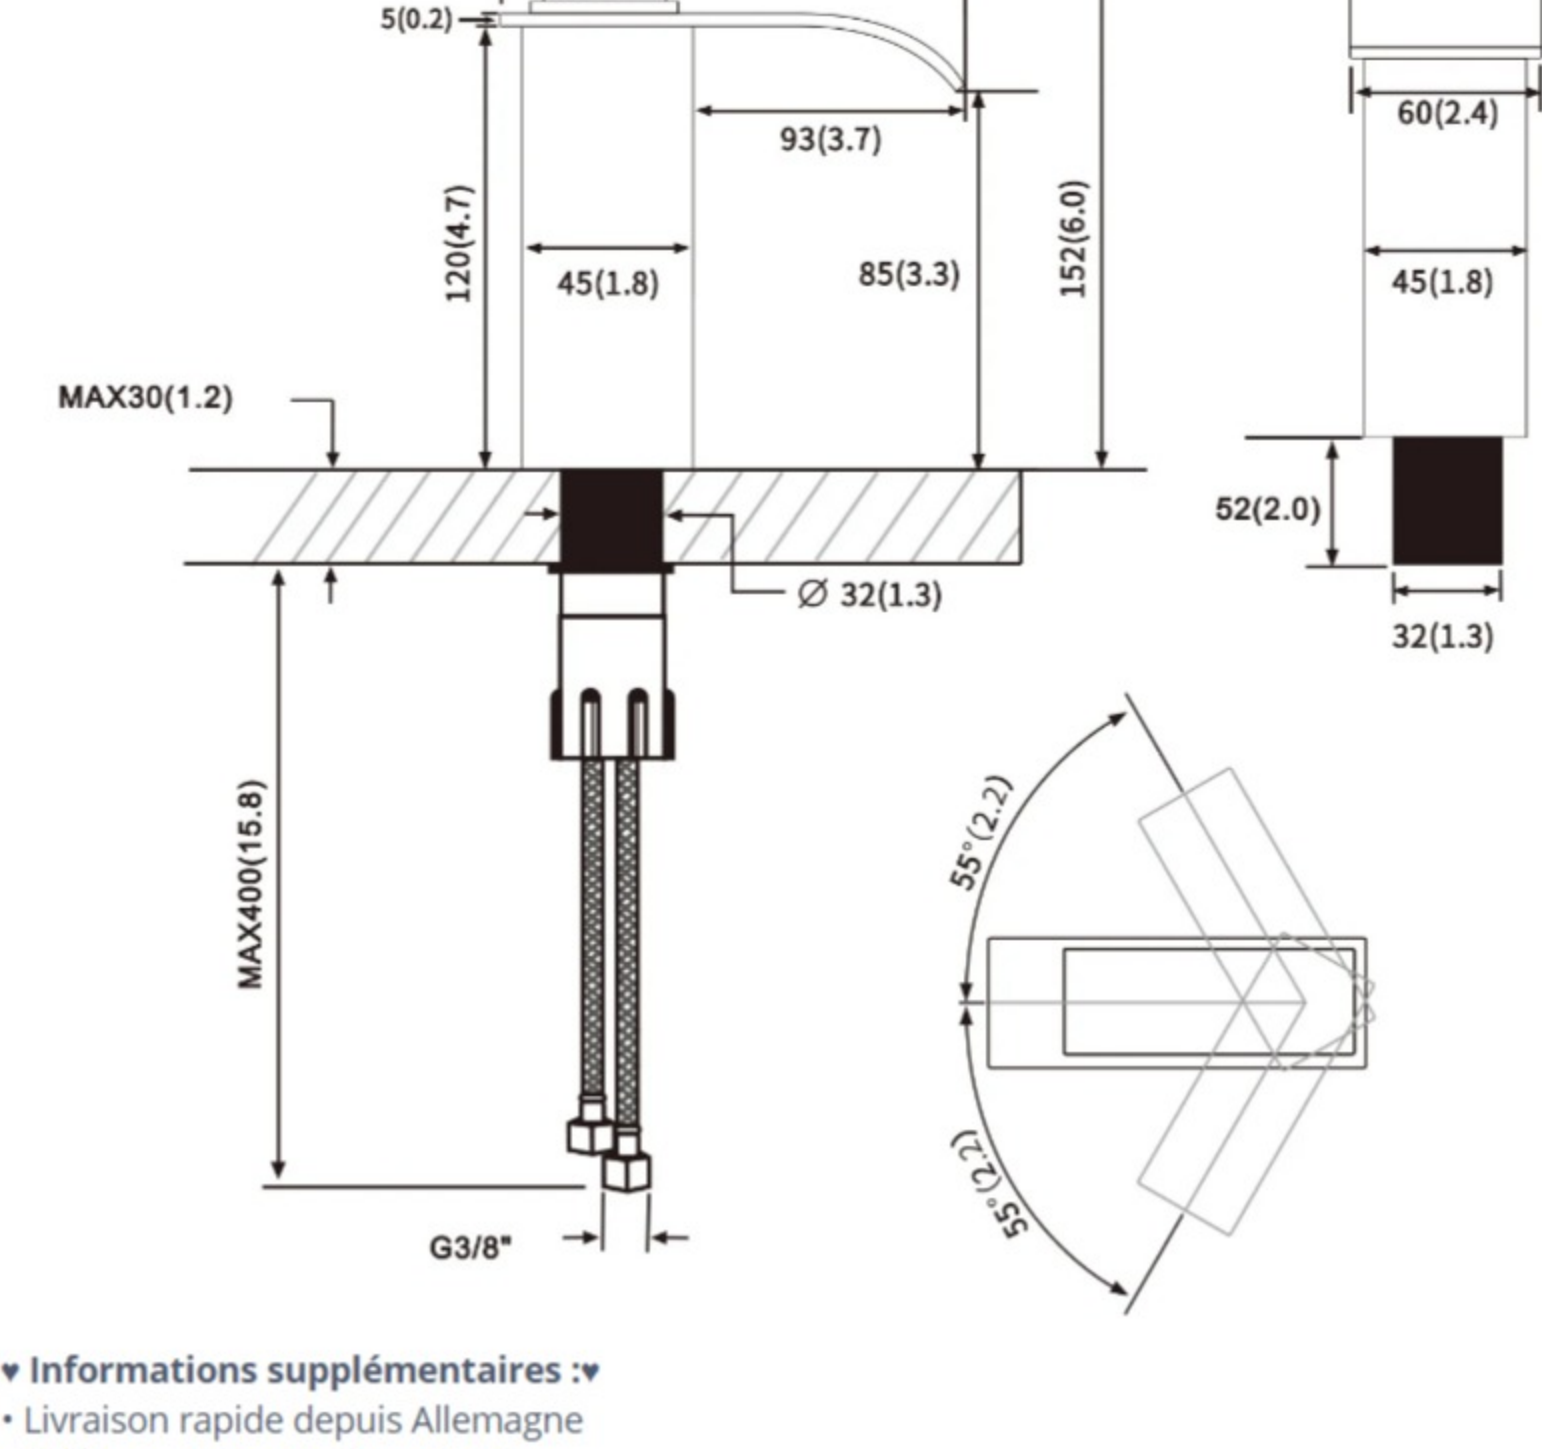

• Le robinet chromé est fabriqué en laiton durable à l'intérieur et soudé avec de l'acier inoxydable 304 épaissi à l'extérieur, avec une qualité garantie et sans écaillage de la peinture

• Le robinet est équipé d'un interrupteur d'eau chaude et froide, l'eau chaude et froide est clairement indiquée et la poignée à levier unique est pratique pour régler la température de l'eau chaude et froide

• mitigeur cecipa noir est classique et élégant, facile à installer, veuillez vous référer à la vidéo

▼ mitigeur lavabo cascade:▼

▼ Caractéristique :▼

- Coque en laiton chromé, longue durée de vie
- 35MM Valve en céramique, sans aucune fuite d'eau
- FixMM renforcées, qui a une fonction d'arrêt
- Tuyaux de robinet de 50CM, certifié DVGW
- Pas de plomb, respectueux de l'environnement

▼ Informations supplémentaires :▼

- Livraison rapide depuis Allemagne, Livrer en 3-7 jours ouvrables
- 100% neuf et emballage d'origine
- Installation facile avec toutes les pièces nécessaires
- Convient pour votre lavabo
- C'est aussi une très belle décoration pour votre salle de bain
- Dimensions présentées sous la photo
- Poids emballé : 1.2KG
- Garantie pour 2 ans