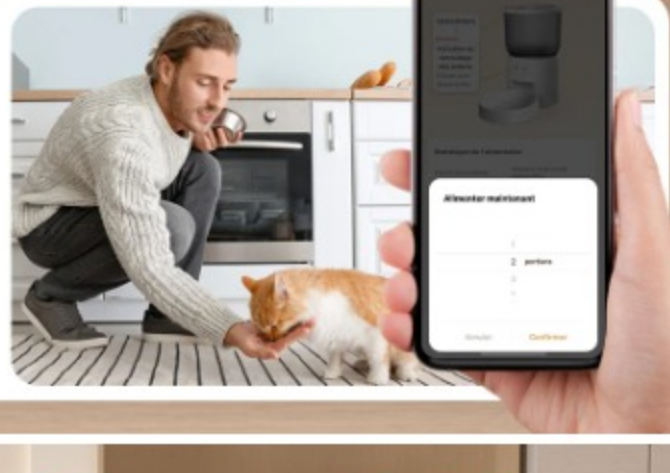

🔌 **【Double Mode D'alimentation】** Vous pouvez alimenter le distributeur de croquettes pour chat avec l'adaptateur électrique fourni ou 3 piles de taille D (non incluses). Il est recommandé de mettre les piles tout en branchant le cordon d'alimentation afin de pouvoir nourrir votre animal avec le distributeur même en cas de panne de courant. Il n'est pas nécessaire de réinitialiser l'appareil après l'avoir remis sous tension et il continuera à fonctionner.

🧼 **【Facile à Nettoyer】** Le seau à grains du distributeur automatique de nourriture pour chats et chiens peut être démonté pour un nettoyage facile et complet. Pendant ce temps, la structure auto-rotative avancée peut être conçue efficacement pour résoudre le problème de colmatage, sûr à utiliser et facile à nettoyer, assurant à vos animaux de compagnie une vie plus saine et plus longue !

🍽️ **【304 Bol En Acier Inoxydable】** Le distributeur automatique de nourriture pour chats Balimo utilise des bols en acier inoxydable de qualité alimentaire, qui sont sûrs et inodores, empêchant les animaux de compagnie de faire des réactions allergiques au plastique et facilitant le nettoyage des résidus de nourriture grasseuse. Chaque bouchée de nourriture est fraîche.

L'alimentation manuelle comme récompense

Que l'alimentation programmée ou manuelle soit sous votre contrôle, vous pouvez choisir la méthode d'alimentation idéale pour votre animal.