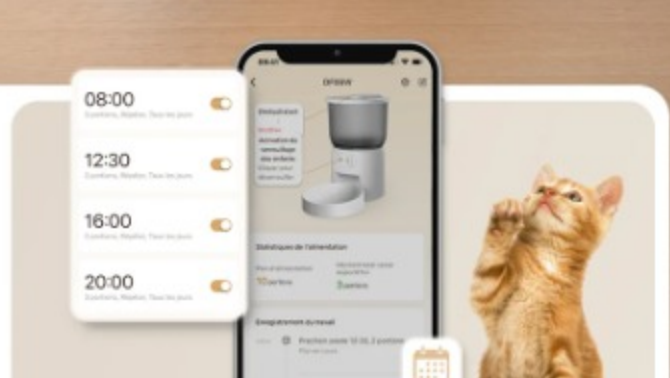

L'alimentation manuelle comme récompense

Que l'alimentation programmée ou manuelle soit sous votre contrôle, vous pouvez choisir la méthode d'alimentation idéale pour votre animal.

Balimo Distributeur Croquettes Chat Automatique avec Contrôle APP

Nourrissez votre animal n'importe où, n'importe quand

L'application intelligente vous fait gagner du temps au travail et dans la vie

· Programmez 1-10 repas par jour
· Réglez 1-15 portions pour chaque repas
· Chaque portion mesure 9g±2g

Les journaux intelligents en un coup d'œil

Gardez un œil sur l'état de l'alimentation de votre animal à tout moment et en tout lieu grâce aux enregistrements détaillés en temps réel.

Chaque distribution précise sans blocage d'aliments