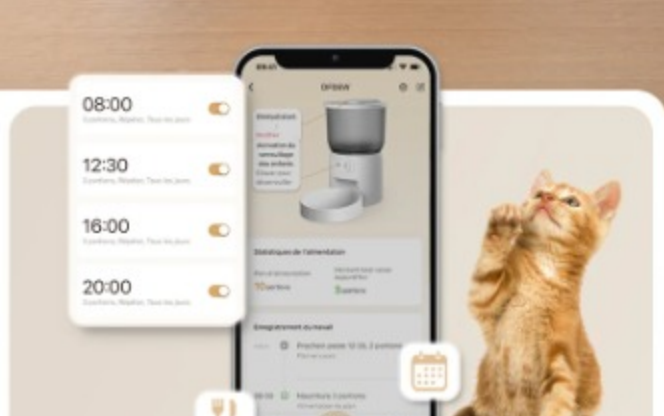

L'application intelligente vous fait gagner du temps au travail et dans la vie

Programmez 1-10 repas par jour
Régalez 1-15 portions pour chaque repas
Chaque portion mesure 9g±2g