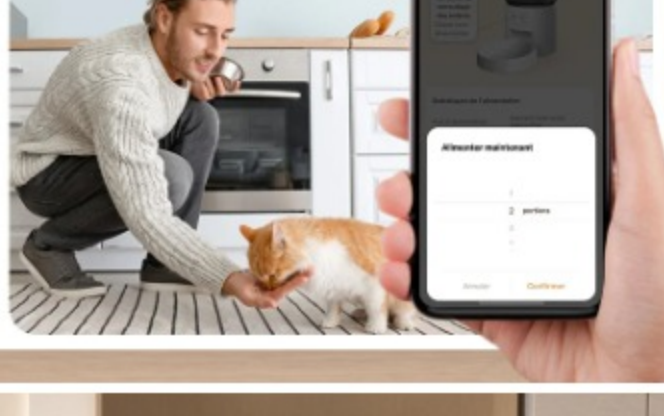

🔌 **【 Double Mode D'alimentation 】** Vous pouvez alimenter le distributeur de croquettes pour chat avec l'adaptateur électrique fourni ou 3 piles de taille D (non incluses). Il est recommandé de mettre les piles tout en branchant le cordon d'alimentation afin de pouvoir nourrir votre animal avec le distributeur même en cas de panne de courant. Il n'est pas nécessaire de réinitialiser l'appareil après l'avoir remis sous tension et il continuera à fonctionner.

🧼 **【 Facile à Nettoyer 】** Le seau à grains du distributeur automatique de nourriture pour chats et chiens peut être démonté pour un nettoyage facile et complet. Pendant ce temps, la structure auto-rotative avancée peut être conçue efficacement pour résoudre le problème de colmatage, sûr à utiliser et facile à nettoyer, assurant à vos animaux de compagnie une vie plus saine et plus longue !

🍽️ **【 304 Bol En Acier Inoxydable 】** Le distributeur automatique de nourriture pour chats Balimo utilise des bols en acier inoxydable de qualité alimentaire, qui sont sûrs et inodores, empêchant les animaux de compagnie de faire des réactions allergiques au plastique et facilitant le nettoyage des résidus de nourriture grasseuse. Chaque bouchée de nourriture est fraîche.

L'alimentation manuelle comme récompense

Que l'alimentation programmée ou manuelle soit sous votre contrôle, vous pouvez choisir la méthode d'alimentation idéale pour votre animal.