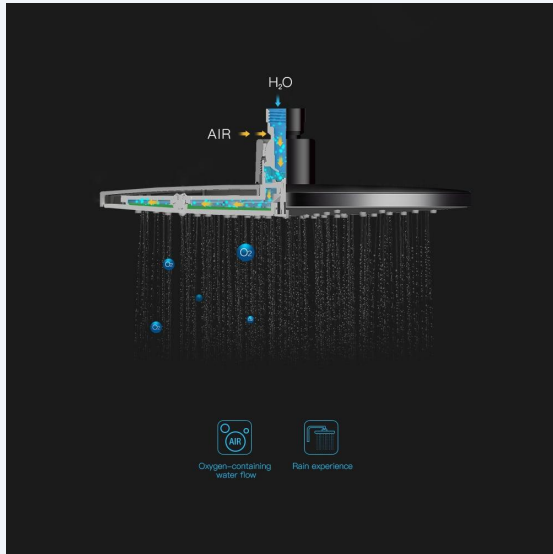

♥ Douche de tête 360° réglable, Angle réglable, choisissez le bon angle en fonction de la disposition de la salle de bain

☺ **Réglable en Hauteur Pomme de Douche : :**

♥ Douche à main, Hauteur réglable (lors de l'installation et du réglage de la hauteur, vous devez appuyer sur le bouton du siège de douche et le maintenir enfoncé, sinon le siège de douche sera endommagé)

♥ Pomme de douche carré dimension: 80*80mm, Angle réglable (le siège de douche a pour fonction de régler l'angle)

♥ **Douche thermostatique en pluie**♥

- Le plus produit avec un très bon qualité/prix

- Douche thermostatique, qui vous permet d'être blûlé
- Design carré, conception moderne et élégant

♥ Auralum colonne de douche thermostatique:♥

♥ Paramètre d'installation colonne de douche thermostatique :♥

- Coque en laiton chromé de haute qualité
- Fabrication solide et durable, longue durée de vie
- Barre de douche réglable en hauteur 80CM-120CM
- Valve en céramique de 35MM, sans aucune fuite d'eau
- Poignée renforcée du mitigeur
- Fixations allongées de 60MM, l'installation pratique
- Tuyau de douche (Flexible) de 1.50M, acier inoxydable chromé
- Le thermostat permet d'éviter de s'ébouillanter, il peut protéger la peau, surtout pour les enfants et seniors