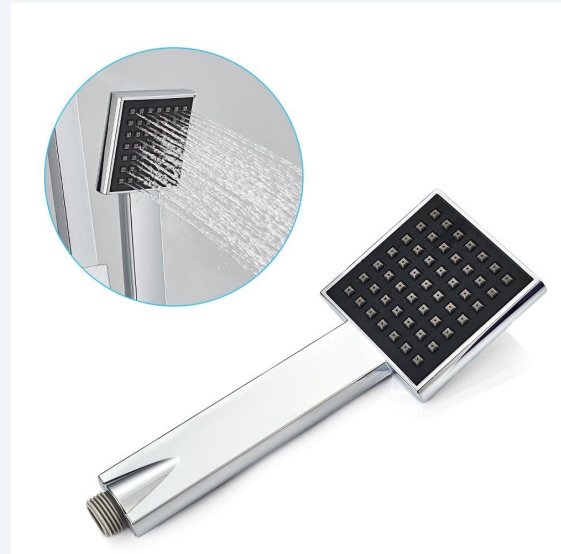

♥ Colonne de douche avec mitigeur, Le mode douche peut être réglé à gauche (douche à main/jet supérieur) : veuillez noter que le bouton n'est pas valide pour la décoration

☺ **Douche de tête orientable carré/Douche de Tête Pluie:** ♥ Tête de douche en forme carré avec l'effet pluie, Design carré pour salles de bains de style simple

♥ Douche de tête 360° réglable, Angle réglable, choisissez le bon angle en fonction de la disposition de la salle de bain

☺ **Réglable en Hauteur Pomme de Douche : :**

♥ Douche à main, Hauteur réglable (lors de l'installation et du réglage de la hauteur, vous devez appuyer sur le bouton du siège de douche et le maintenir enfoncé, sinon le siège de douche sera endommagé)

♥ Pomme de douche carré dimension: 80*80mm, Angle réglable (le siège de douche a pour fonction de régler l'angle)

♥ **Douche thermostatique en pluie**♥

- Le plus produit avec un très bon qualité/prix

- Douche thermostatique, qui vous permet d'être blûlé
- Design carré, conception moderne et élégant

♥ Auralum colonne de douche thermostatique:♥

♥ Paramètre d'installation colonne de douche thermostatique :♥

- Coque en laiton chromé de haute qualité
- Fabrication solide et durable, longue durée de vie
- Barre de douche réglable en hauteur 80CM-120CM
- Valve en céramique de 35MM, sans aucune fuite d'eau
- Poignée renforcée du mitigeur
- Fixations allongées de 60MM, l'installation pratique
- Tuyau de douche (Flexible) de 1.50M, acier inoxydable chromé
- Le thermostat permet d'éviter de s'ébouillanter, il peut protéger la peau, surtout pour les enfants et seniors