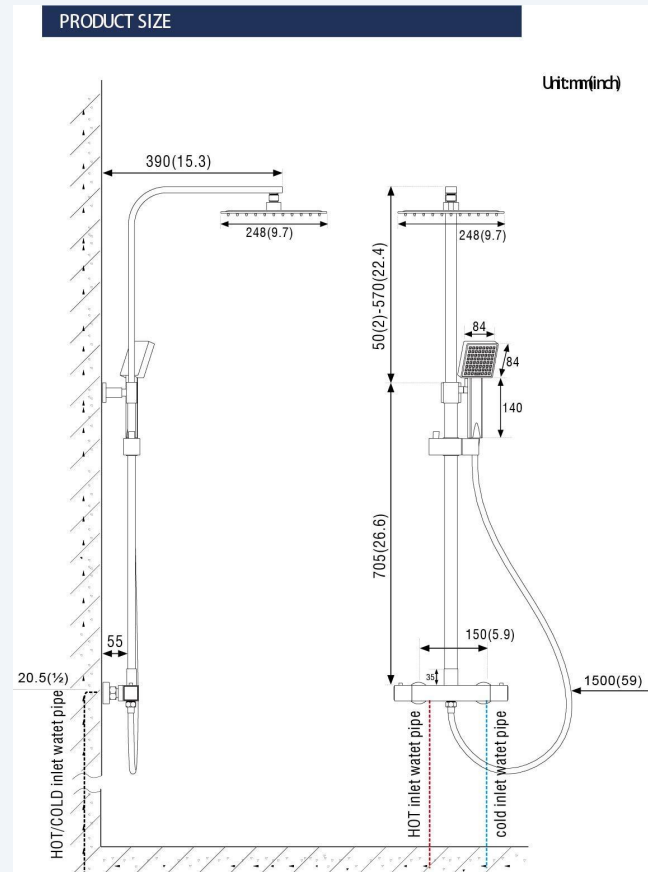

☺ **Réglable en Hauteur Barre de douche :**

♥ Douchette : la hauteur peut être ajustée de haut en bas (vous devez appuyer sur le bouton et le maintenir enfoncé pour régler ou installer le siège de la douchette, sinon il sera endommagé), l'angle peut être ajusté

♥ La tige de douche est réglable, la portée télescopique est d'environ 745-1295 mm

♥ Le curseur sur la barre de la colonne de douche en laiton chromé est ajustable en hauteur, pour adapter le jet de la douchette aux petits comme aux grands.

colonne de douche thermostatique noir :

♥ Attention de installation colonne de douche:♥

- Conditions d'installation : interface de filetage G1/2 pré-intégrée, l'entraxe entre les deux filetages est de 150±10mm.
- Conception du corps principal : le bouton gauche est une décoration, pas besoin de l'utiliser. Faites un clic droit pour régler la température
- Avant d'installer le mitigeur thermostatique, assurez-vous que l'arrivée d'eau chaude est à gauche et que l'arrivée d'eau froide est à droite
- Le centre de l'interrupteur de douche (robinet) est de préférence à 1-1,1 mètre du sol
- Suggestions d'entretien : nettoyer avec de l'eau et du savon et essuyer avec un chiffon doux. Ne jamais utiliser de produits abrasifs, acides ou chlorés

♥ Paramètre de auralum colonne de douche thermostatique :♥

- Longueur du tuyau de douche : 1500 mm
- Diamètre du noyau de la vanne de dérivation : 25 mm (pas facile à remplacer)
- Durée de vie de la bobine : plus de 30 000 fois
- Distance du trou d'installation : 150 mm
- Pression d'eau : 1~5Bar (1Bar=0.1Mpa)
- Débit à 1 bar : 2,026 GPM (7,67 L/min), (1 GPM = 3,785 L/min)
- Température de fonctionnement : eau froide 4~29°C, eau chaude 45~85°C