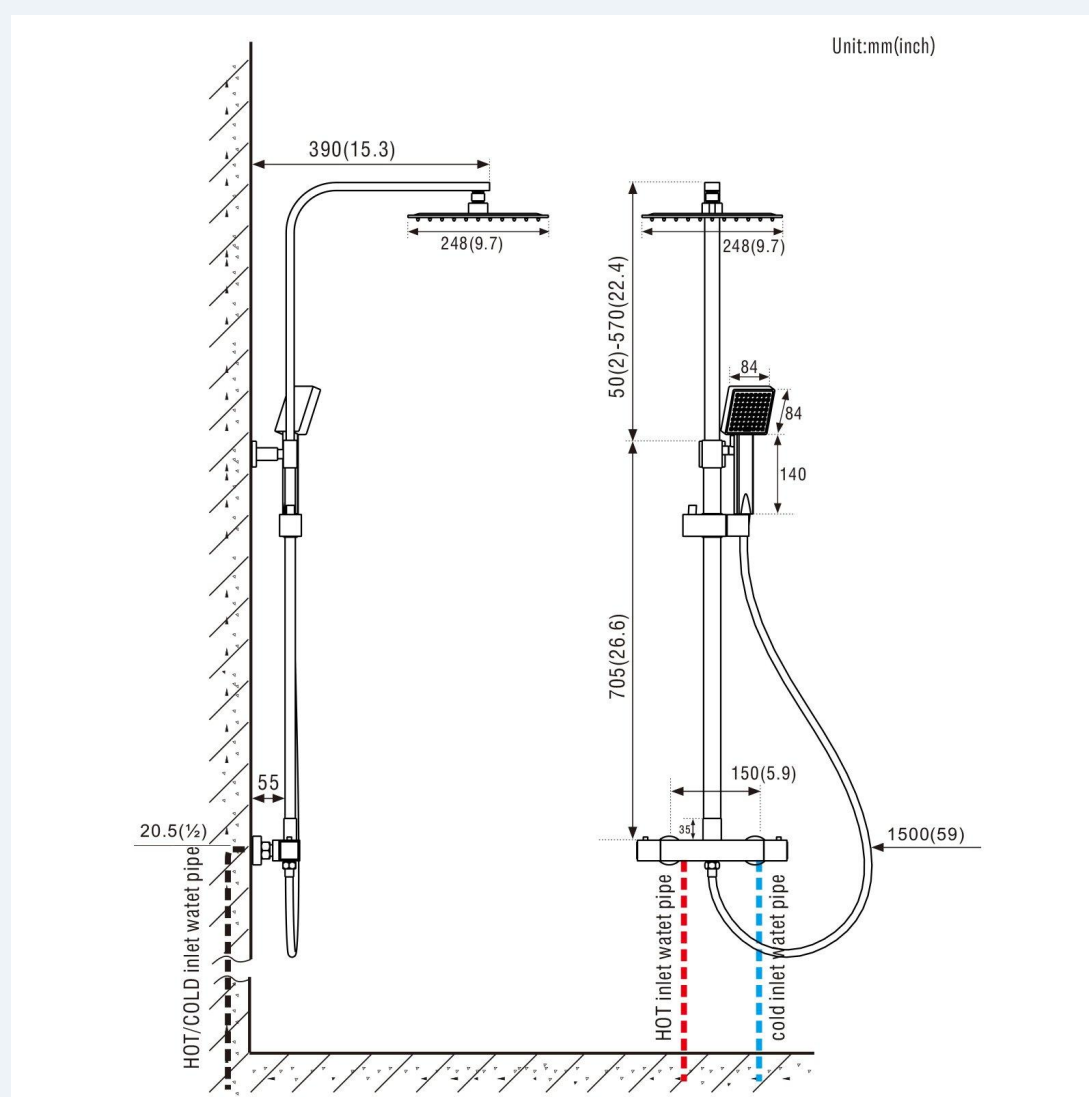

♥ Douchette : la hauteur peut être ajustée de haut en bas (vous devez appuyer sur le bouton et le maintenir enfoncé pour régler ou installer le siège de la douchette, sinon il sera endommagé), l'angle peut être ajusté

♥ La tige de douche est réglable, la portée télescopique est d'environ 745-1295 mm

Auralum Colonne de douche chrome :

Function controller

High quality silicone water outlet

♥ Attention de installation colonne de douche :♥

- Conditions d'installation : interface de filetage G1/2 pré-intégrée, l'entraxe entre les deux filetages est de 150±10mm.
- Conception du corps principal : le bouton gauche est une décoration, pas besoin de l'utiliser. Faites un clic droit pour régler la température
- Avant d'installer le mitigeur thermostatique, assurez-vous que l'arrivée d'eau chaude est à gauche et que l'arrivée d'eau froide est à droite
- Le centre de l'interrupteur de douche (robinet) est de préférence à 1-1,1 mètre du sol
- Suggestions d'entretien : nettoyer avec de l'eau et du savon et essuyer avec un chiffon doux. Ne jamais utiliser de produits abrasifs, acides ou chlorés

Différents styles d'installation :

♥ Paramètres du douche : ♥

- Longueur du tuyau de douche : 1500 mm
- Diamètre du noyau de la vanne de dérivation : 25 mm (pas facile à remplacer)
- Durée de vie de la bobine : plus de 30 000 fois
- Distance du trou d'installation : 150 mm
- Pression d'eau : 1~5Bar (1Bar=0.1Mpa)
- Débit à 1 bar : 2,026 GPM (7,67 L/min), (1 GPM = 3,785 L/min)
- Température de fonctionnement : eau froide 4~29°C, eau chaude 45~85°C