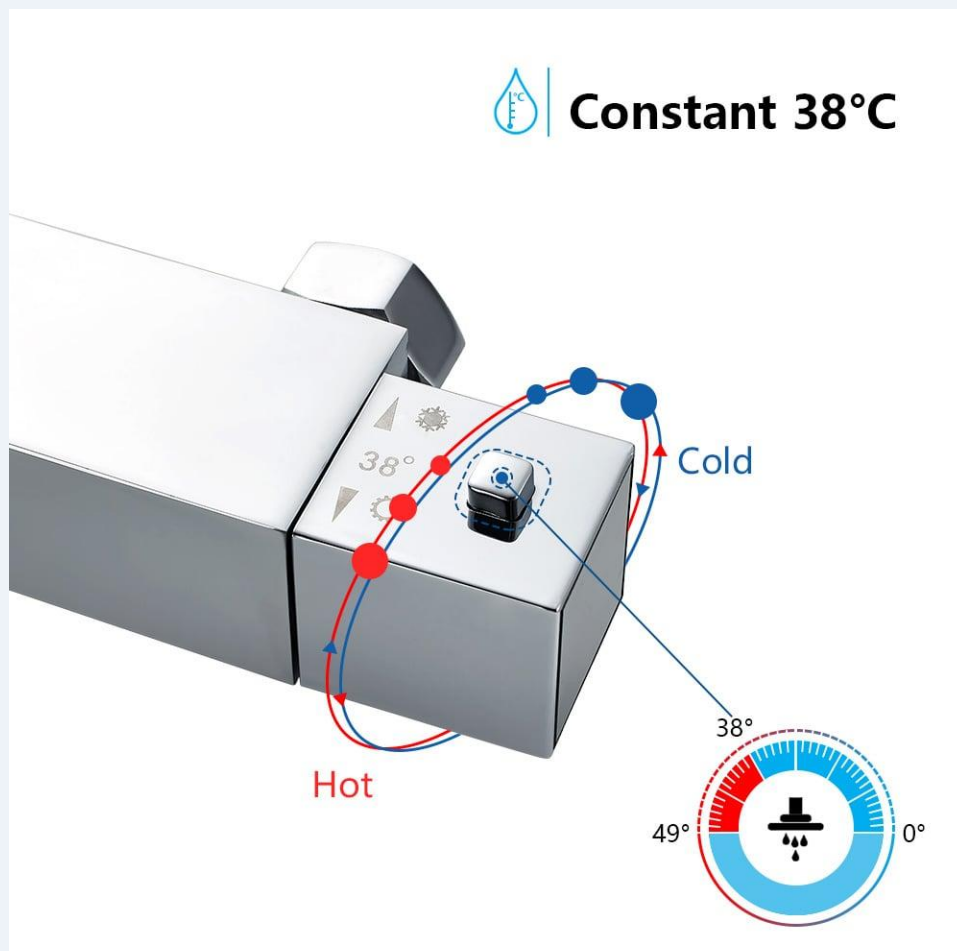

Auralum Colonne de douche chrome :