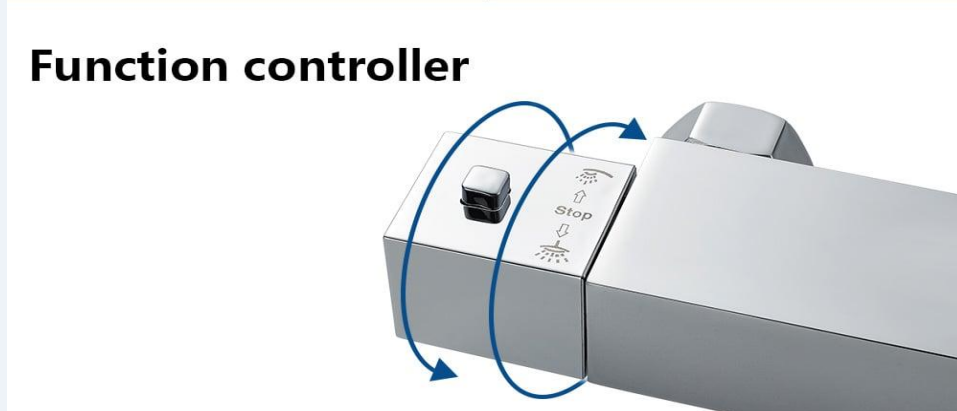

Function controller