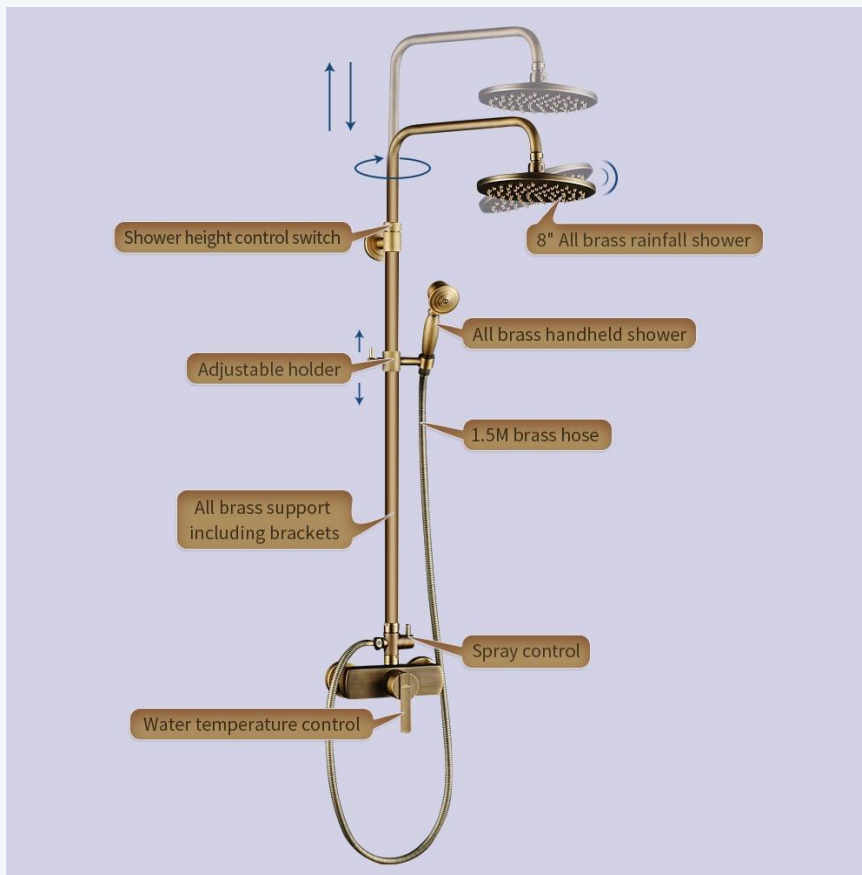

♥ Ajustez la poignée du siège de douche pour régler la hauteur de la douchette

♥ Plus des détails: