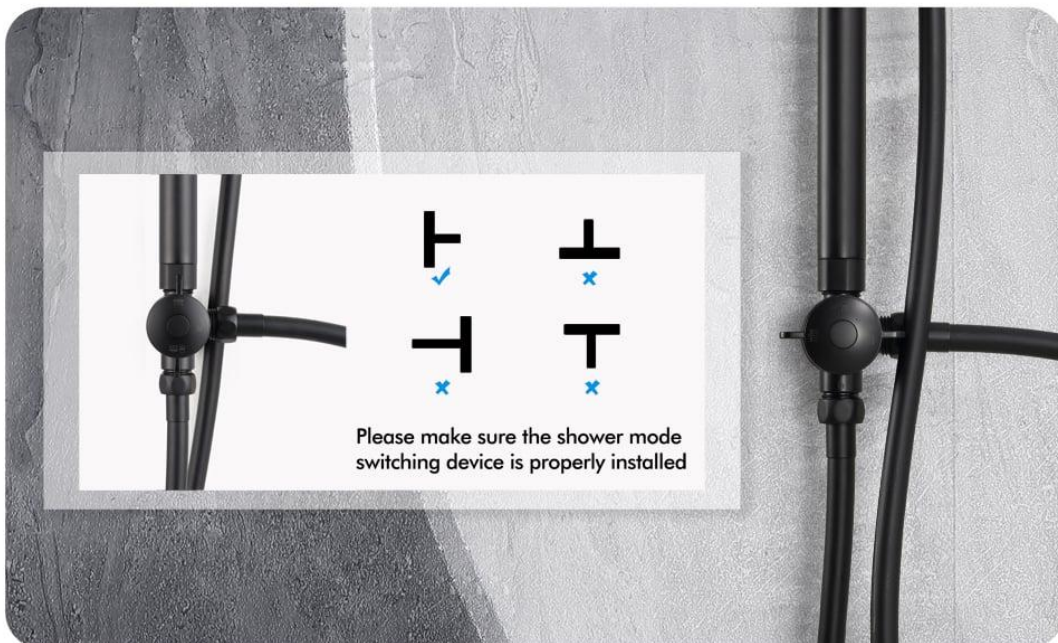

Douche de baignoire séparable robinet de douche cascade ensemble de douche 2 fonctions douche à main douche de tête

➔ ATTENTION:

- ✦ L'ensemble de douche ne comprend pas de mitigeur
- ✦ Veuillez vous référer à la deuxième image de l'image pour la taille d'installation (la mauvaise taille dans le manuel)

• La grande douche à dessus rond mesure 22 cm de diamètre et ressemble à une douche à effet pluie. Le design rond donne à votre salle de bain un aspect plus doux et apporte une sensation de confort.

• La tringle de douche peut être tournée à 360 degrés, vous pouvez régler l'angle de douche de la douche en fonction de vos besoins et vous rendre la vie plus pratique

- Version réglable du support de douchette, facile à obtenir la hauteur de douche adaptée à votre taille, en acier inoxydable, matériau durable, longue durée de vie de la douche

Tuyau de douche de 1,5 m, non toxique et anti-brûlure, plus sain que le tuyau de douche traditionnel

➔ **Paramètre:**

- La hauteur de la sortie de l'avion : (2 000 MM)
- La distance entre la sortie d'eau et le trou d'installation : 341 mm
- L'épaisseur de la vasque/plaque d'installation est inférieure à 35 mm
- longueur du tuyau 800MM, 1500MM
- Pression d'eau : 3Bar (1Bar=0.1Mpa)
- Débit 3Bar : 9.0L/min
- Température de travail : 3-70°C