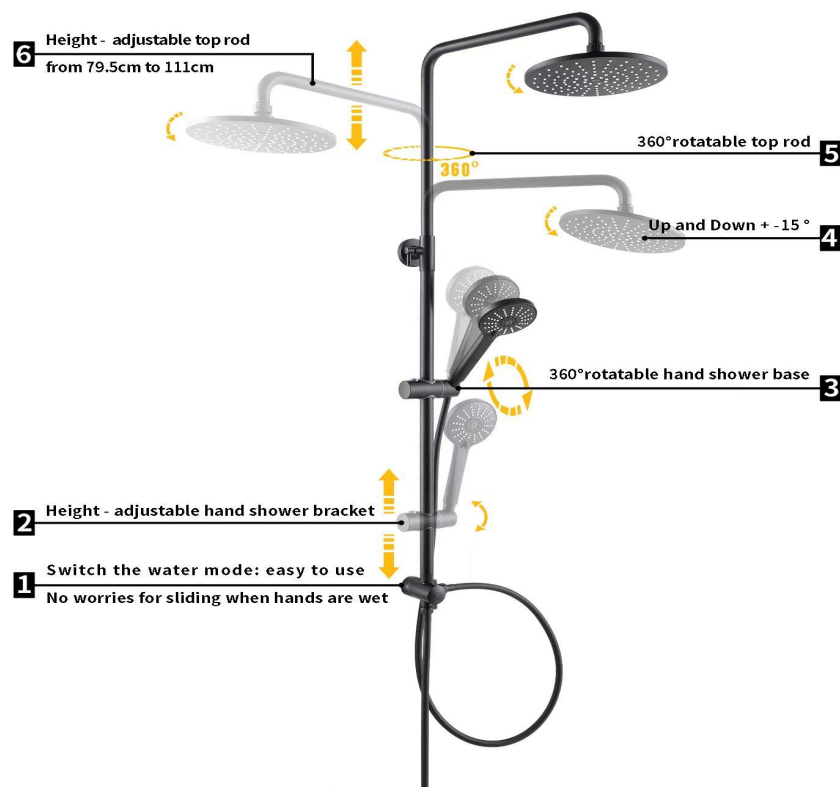

Douche de baignoire séparable robinet de douche cascade ensemble de douche 2 fonctions douche à main douche de tête

➔ ATTENTION:

- ✦ L'ensemble de douche ne comprend pas de mitigeur
- ✦ Veuillez vous référer à la deuxième image de l'image pour la taille d'installation (la mauvaise taille dans le manuel)

• La grande douche à dessus rond mesure 22 cm de diamètre et ressemble à une douche à effet pluie. Le design rond donne à votre salle de bain un aspect plus doux et apporte une sensation de confort.

• La tringle de douche peut être tournée à 360 degrés, vous pouvez régler l'angle de douche de la douche en fonction de vos besoins et vous rendre la vie plus pratique

- Version réglable du support de douchette, facile à obtenir la hauteur de douche adaptée à votre taille, en acier inoxydable, matériau durable, longue durée de vie de la douche

Tuyau de douche de 1,5 m, non toxique et anti-brûlure, plus sain que le tuyau de douche traditionnel

➔ **Paramètre:**

- La hauteur de la sortie de l'avion : (2 000 MM)
- La distance entre la sortie d'eau et le trou d'installation : 341 mm
- L'épaisseur de la vasque/plaque d'installation est inférieure à 35 mm
- longueur du tuyau 800MM, 1500MM
- Pression d'eau : 3Bar (1Bar=0.1Mpa)
- Débit 3Bar : 9.0L/min
- Température de travail : 3-70°C