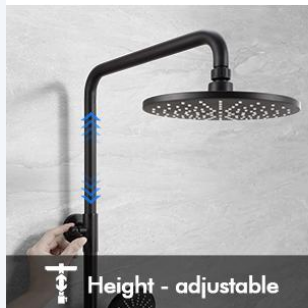

➔ **Détails des accessoires :**

- Séparateur d'eau * 1
- coude * 1
- Tube droit * 1
- Prise de douche coulissante * 1
- Siège mural * 1
- Tuyau de douche * 2
- Douche à jet supérieur * 1
- Douchette * 1
- Manuel *1
- Carte de remerciement*1
- Carte de rappel * 1
- Pack d'accessoires * 2
- Gants * 1