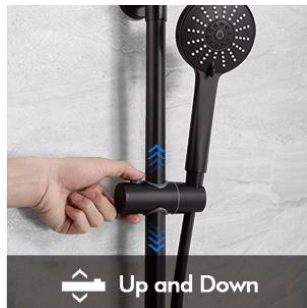

➔ **Détails des accessoires :**

- Séparateur d'eau * 1
- coude * 1
- Tube droit * 1
- Prise de douche coulissante * 1
- Siège mural * 1
- Tuyau de douche * 2
- Douche à jet supérieur * 1
- Douchette * 1
- Manuel *1
- Carte de remerciement*1
- Carte de rappel * 1
- Pack d'accessoires * 2
- Gants * 1