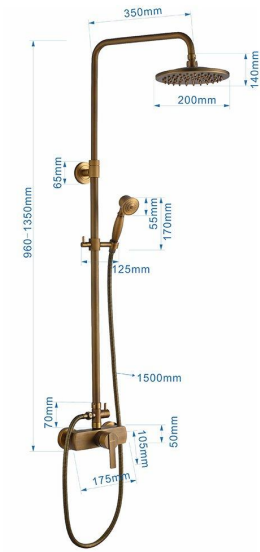

♥ **Contenus de la livraison :**

- 1×Colonne de douche
- 1×Toutes les pièces nécessaires

♥ **Avantages Auralum:**

- Nous offrons les produits de très haute qualité avec des meilleurs prix
- Nous vous répondons dans les brefs délais si vous avez des questions, service client réactif
- Nous vous invitons à bien vérifier les dimensions des produits avant de passer la commande
- Si vous avez des questions ou des conseils, n'hésitez pas à nous contacter