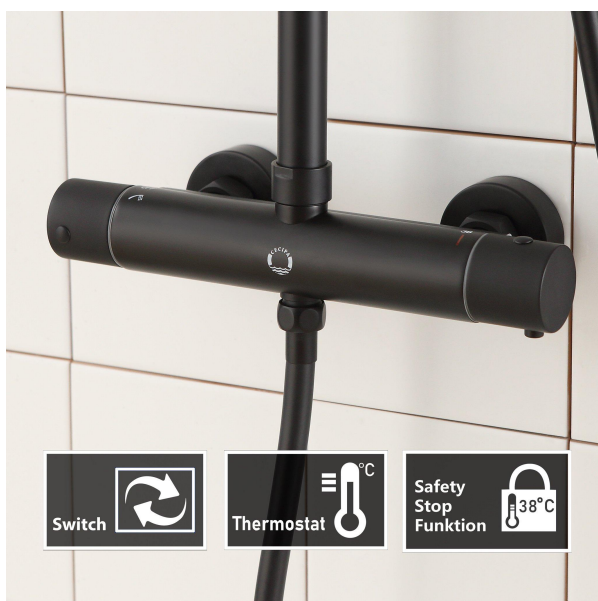

CECIPA Colonne de douche thermostatique noire Ensemble douche ronde Hauteur Réglable

♥ TEMPÉRATURE CONSTANTE-Mitigeur:♥

- Température stable : la température de l'eau est stable à 38 °C et le courant est automatiquement limité lorsqu'il dépasse 50 °C pour éviter de brûler les personnes âgées et les enfants, et le signe de l'eau chaude et froide est évident.
- Commutation du mode douche : tournez vers la gauche pour changer facilement de mode douche (douche à main/jet supérieur)

♥ BEC EN SILICONE:♥

- 230 mm, grande surface de douche, la pomme de douche est en silicone antibactérien et la conception des particules est facile à nettoyer (Lorsque la sortie d'eau est limitée, essuyez doucement la buse avec votre main pour enlever la saleté)
- Angle de douche réglable, choisissez l'angle de douche selon vos préférences

- Corps principal en laiton massif et acier inoxydable, CECIPA Colonne de Douche est solide et durable. La surface chromée peut éviter la corrosion et faciliter le nettoyage.
- Le noyau de la valve en céramique mesure 25 mm, ce qui peut économiser 15 à 30 % d'eau par rapport aux pommes de douche ordinaires.

♥ **Paramètres du produit :** ♥

- Hauteur d'installation à partir du sol : 1000-1200MM
- Hauteur réglable : 100-400MM
- Hauteur totale d'installation du produit : 1830-2330MM
- Longueur du tuyau de douche : 1500MM
- Caractéristiques du flexible de douche : noir mat
- Matériau souple de douche : 304