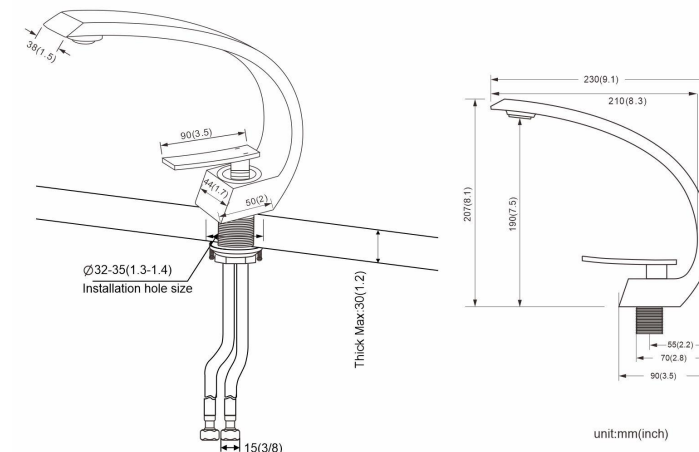

## Colonne de Douche

<b>SPU</b>	S-JNV0001		
<b>SKU</b>	JNV0202/JNV0203		
<b>Matériel</b>	Corps en laiton	<b>Douche de tête</b>	248mm
<b>Couleur</b>	Noir/Chrom	<b>Taille de la douchette</b>	83mm
<b>hauteur de douche</b>	745-1295mm	<b>Longueur du tuyau</b>	1500mm
<b>Poids du produit</b>	6.2kg	<b>Diamètre de la bobine</b>	25mm
<b>Entre les centres des deux fils</b>	150±10mm	/	/
<b>Cartouche</b>	thermostatique	<b>garantie</b>	2ans
<b>Fonction cartouche</b>	/	<b>Certification</b>	/

## Colonne de Douche

<b>SPU</b>	S-JLK0001		
<b>SKU</b>	JLK0202		
<b>Matériel</b>	Cuivre	<b>Douche de tête</b>	200mm
<b>Couleur</b>	Laiton antique	<b>Taille de la douchette</b>	55mm
<b>hauteur de douche</b>	850-1200mm	<b>Longueur du tuyau</b>	1500mm
<b>Poids du produit</b>	5.144kg	<b>Débit à 3 bars</b>	26.1L/min
<b>Entre les centres des deux fils</b>	150mm	<b>Température</b>	0-90°C
<b>Cartouche</b>	normal	<b>garantie</b>	2ans
<b>Fonction cartouche</b>	/	<b>Certification</b>	/

Mitigeur de Lavabo			
SPU	S-JLK0002		
SKU	JLK0104		
Matériau	Corps en cuivre	Longueur du tuyau	500mm
Couleur	Chrome	Pression de l'eau	0.5-5Bar
Hauteur du bec	190mm	3Bar Flow	7L/min
Longueur du bec	230mm	Température	0-90°C
Épaisseur du montage en terrasse	35mm max	InDiamètre du trou de stallation	32-35mm
Diamètre de la cartouche	25mm	Garantie	2 ans
Durée de vie des cartouches	500,000 times	Certification	/