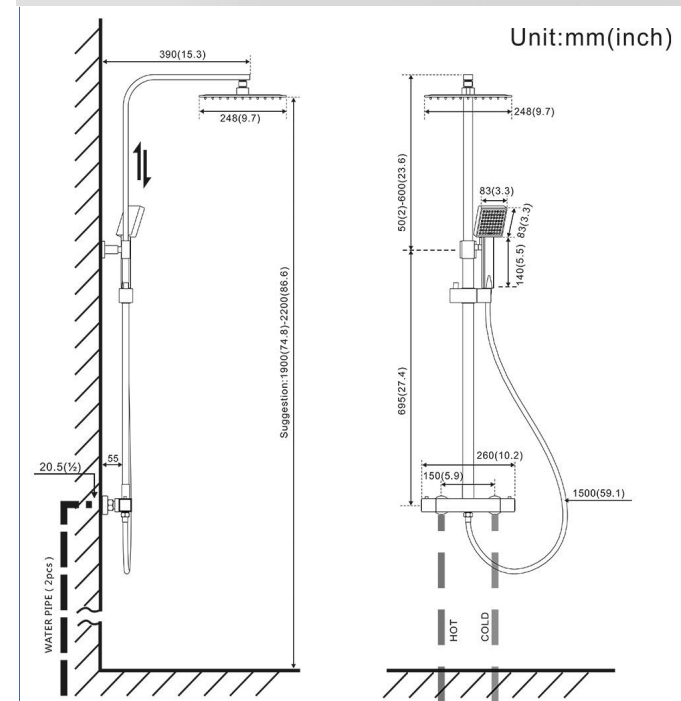

Ares

SPU:S-JNV0001

Auralum®

Lien d'achat:

JNV0203:
<https://www.leroymerlin.fr/produits/salle-de-bains/douche/colonne-de-douche/colonne-de-douche-thermostatique-38c-noir-systeme-de-douche-pour-salle-de-bain-ensemble-de-douche-design-unique-87162079.html>

JNV0202:
<https://www.leroymerlin.fr/produits/salle-de-bains/douche/colonne-de-douche/auralum-elegant-colonne-de-douche-thermostatique-ensemble-de-douche-thermostat-avec-mitigeur-reglable-en-hauteur-systeme-de-douche-87023015.html>

Colonne de Douche

SPU	S-JNV0001		
SKU	JNV0202/JNV0203		
Matériel	Corps en laiton	Douche de tête	248mm
Couleur	Noir/Chrom	Taille de la douchette	83mm
hauteur de douche	745-1295mm	Longueur du tuyau	1500mm
Poids du produit	6.2kg	Diamètre de la bobine	25mm
Entre les centres des deux fils	150±10mm	/	/
Cartouche	thermostatique	garantie	2ans
Fonction cartouche	/	Certification	/

SKU :	Giftbox Size :	GW :	Carton Size :	QTY :	GW :

JNV0203	83 × 39 × 9cm	6200	84.50 × 41.50 × 29.00 cm	3pcs	19.6kg

JNV0202	83 × 39 × 9cm	6200	84.50 × 41.50 × 29.00 cm	3pcs	19.6kg