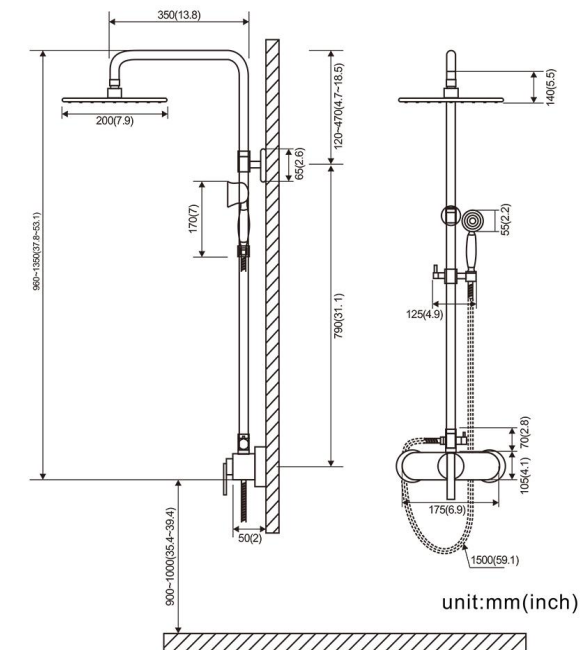

## Colonne de Douche

<b>SPU</b>	S-JNV0001		
<b>SKU</b>	JNV0202/JNV0203		
<b>Matériel</b>	Corps en laiton	<b>Douche de tête</b>	248mm
<b>Couleur</b>	Noir/Chrom	<b>Taille de la douchette</b>	83mm
<b>hauteur de douche</b>	745-1295mm	<b>Longueur du tuyau</b>	1500mm
<b>Poids du produit</b>	6.2kg	<b>Diamètre de la bobine</b>	25mm
<b>Entre les centres des deux fils</b>	150±10mm	/	/
<b>Cartouche</b>	thermostatique	<b>garantie</b>	2ans
<b>Fonction cartouche</b>	/	<b>Certification</b>	/

**Mitigeur de Lavabo**

<b>SPU</b>	S-JNV0002		
<b>SKU</b>	JNV0204		
<b>Matériel</b>	Corps en laiton	<b>Douche de tête</b>	220mm
<b>Couleur</b>	Chrom	<b>Taille de la douchette</b>	81mm
<b>hauteur de douche</b>	925-1250cm	<b>Longueur du tuyau</b>	1500mm
<b>Poids du produit</b>	5.75kg	<b>Diamètre de la bobine</b>	25mm
<b>Entre les centres des deux fils</b>	150±10mm	/	/
<b>Cartouche</b>	thermostatique	<b>garantie</b>	2ans
<b>Fonction cartouche</b>	/	<b>Certification</b>	/

## Colonne de Douche

<b>SPU</b>	S-JLK0001		
<b>SKU</b>	JLK0202		
<b>Matériel</b>	Cuivre	<b>Douche de tête</b>	200mm
<b>Couleur</b>	Laiton antique	<b>Taille de la douchette</b>	55mm
<b>hauteur de douche</b>	850-1200mm	<b>Longueur du tuyau</b>	1500mm
<b>Poids du produit</b>	5.144kg	<b>Débit à 3 bars</b>	26.1L/min
<b>Entre les centres des deux fils</b>	150mm	<b>Température</b>	0-90°C
<b>Cartouche</b>	normal	<b>garantie</b>	2ans
<b>Fonction cartouche</b>	/	<b>Certification</b>	/