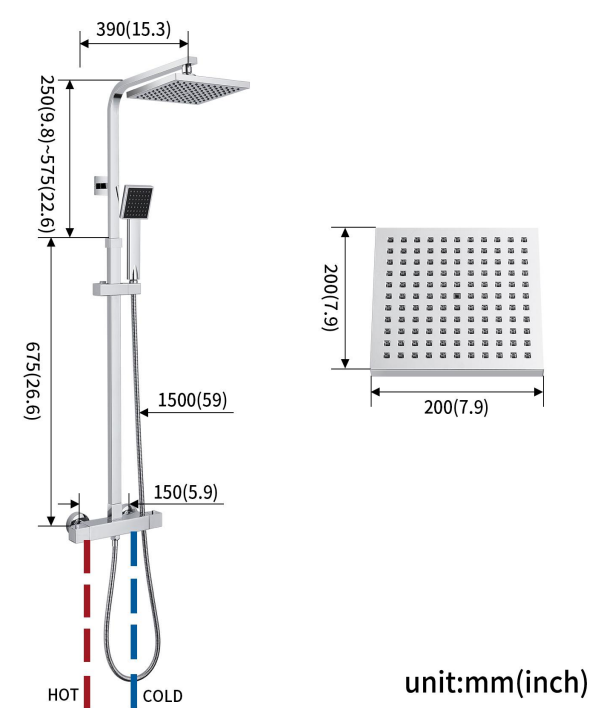

## Colonne de Douche

<b>SPU</b>	S-JNV0001		
<b>SKU</b>	JNV0202/JNV0203		
<b>Matériel</b>	Corps en laiton	<b>Douche de tête</b>	248mm
<b>Couleur</b>	Noir/Chrom	<b>Taille de la douchette</b>	83mm
<b>hauteur de douche</b>	745-1295mm	<b>Longueur du tuyau</b>	1500mm
<b>Poids du produit</b>	6.2kg	<b>Diamètre de la bobine</b>	25mm
<b>Entre les centres des deux fils</b>	150±10mm	/	/
<b>Cartouche</b>	thermostatique	<b>garantie</b>	2ans
<b>Fonction cartouche</b>	/	<b>Certification</b>	/

JNV0202	83 × 39 × 9cm	6200	84.50 × 41.50 × 29.00 cm	3pcs	19.6kg
---------	---------------	------	--------------------------	------	--------

**Ares**

SPU:S-JNV0002

Auralum<sup>®</sup>**Lien d'achat:**

JNV0204:

**Mitigeur de Lavabo**

<b>SPU</b>	S-JNV0002		
<b>SKU</b>	JNV0204		
<b>Matériel</b>	Corps en laiton	<b>Douche de tête</b>	220mm
<b>Couleur</b>	Chrom	<b>Taille de la douchette</b>	81mm
<b>hauteur de douche</b>	925-1250cm	<b>Longueur du tuyau</b>	1500mm
<b>Poids du produit</b>	5.75kg	<b>Diamètre de la bobine</b>	25mm
<b>Entre les centres des deux fils</b>	150±10mm	/	/
<b>Cartouche</b>	thermostatique	<b>garantie</b>	2ans
<b>Fonction cartouche</b>	/	<b>Certification</b>	/

## Colonne de Douche

<b>SPU</b>	S-JLK0001		
<b>SKU</b>	JLK0202		
<b>Matériel</b>	Cuivre	<b>Douche de tête</b>	200mm
<b>Couleur</b>	Laiton antique	<b>Taille de la douchette</b>	55mm
<b>hauteur de douche</b>	850-1200mm	<b>Longueur du tuyau</b>	1500mm
<b>Poids du produit</b>	5.144kg	<b>Débit à 3 bars</b>	26.1L/min
<b>Entre les centres des deux fils</b>	150mm	<b>Température</b>	0-90°C
<b>Cartouche</b>	normal	<b>garantie</b>	2ans
<b>Fonction cartouche</b>	/	<b>Certification</b>	/